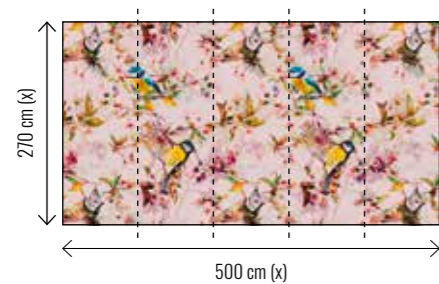

Songbirds 2

- TW885 - 200 g/m² Non-woven premium | Intissé premium
- TW886 - 130 g/m² Non-woven matt | Intissé matt
- TW887 - Structure
- TW888 - Fine Sand
- TW889 - Fine Textile