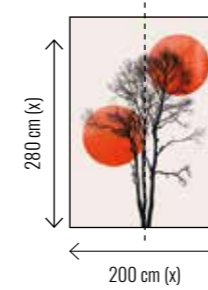

Sun and Moon

- TW370 - 200 g/m² Non-woven premium | Intissé premium
- TW371 - 130 g/m² Non-woven matt | Intissé matt
- TW372 - Structure
- TW373 - Fine Sand
- TW374 - Fine Textile