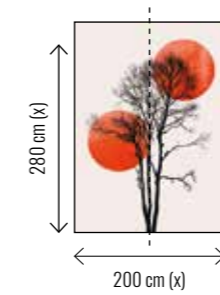

Sun and Moon

- TW370 - 200 g/m² Vlies Premium
- TW371 - 130 g/m² Vlies Matt
- TW372 - Strukturvlies
- TW373 - Fine Sand
- TW374 - Fine Textile