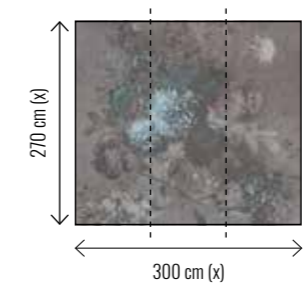

Bouquet gris 2

- TW750 - 200 g/m² Vlies Premium
- TW751 - 130 g/m² Vlies Matt
- TW752 - Strukturvlies
- TW753 - Fine Sand
- TW754 - Fine Textile