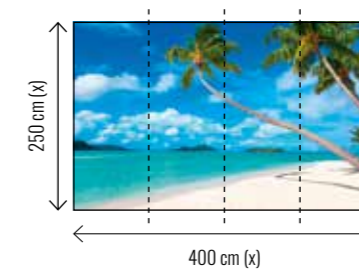

Strand mit Palme

- TW430 - 200 g/m² Vlies Premium
- TW431 - 130 g/m² Vlies Matt
- TW432 - Strukturvlies
- TW433 - Fine Sand
- TW434 - Fine Textile