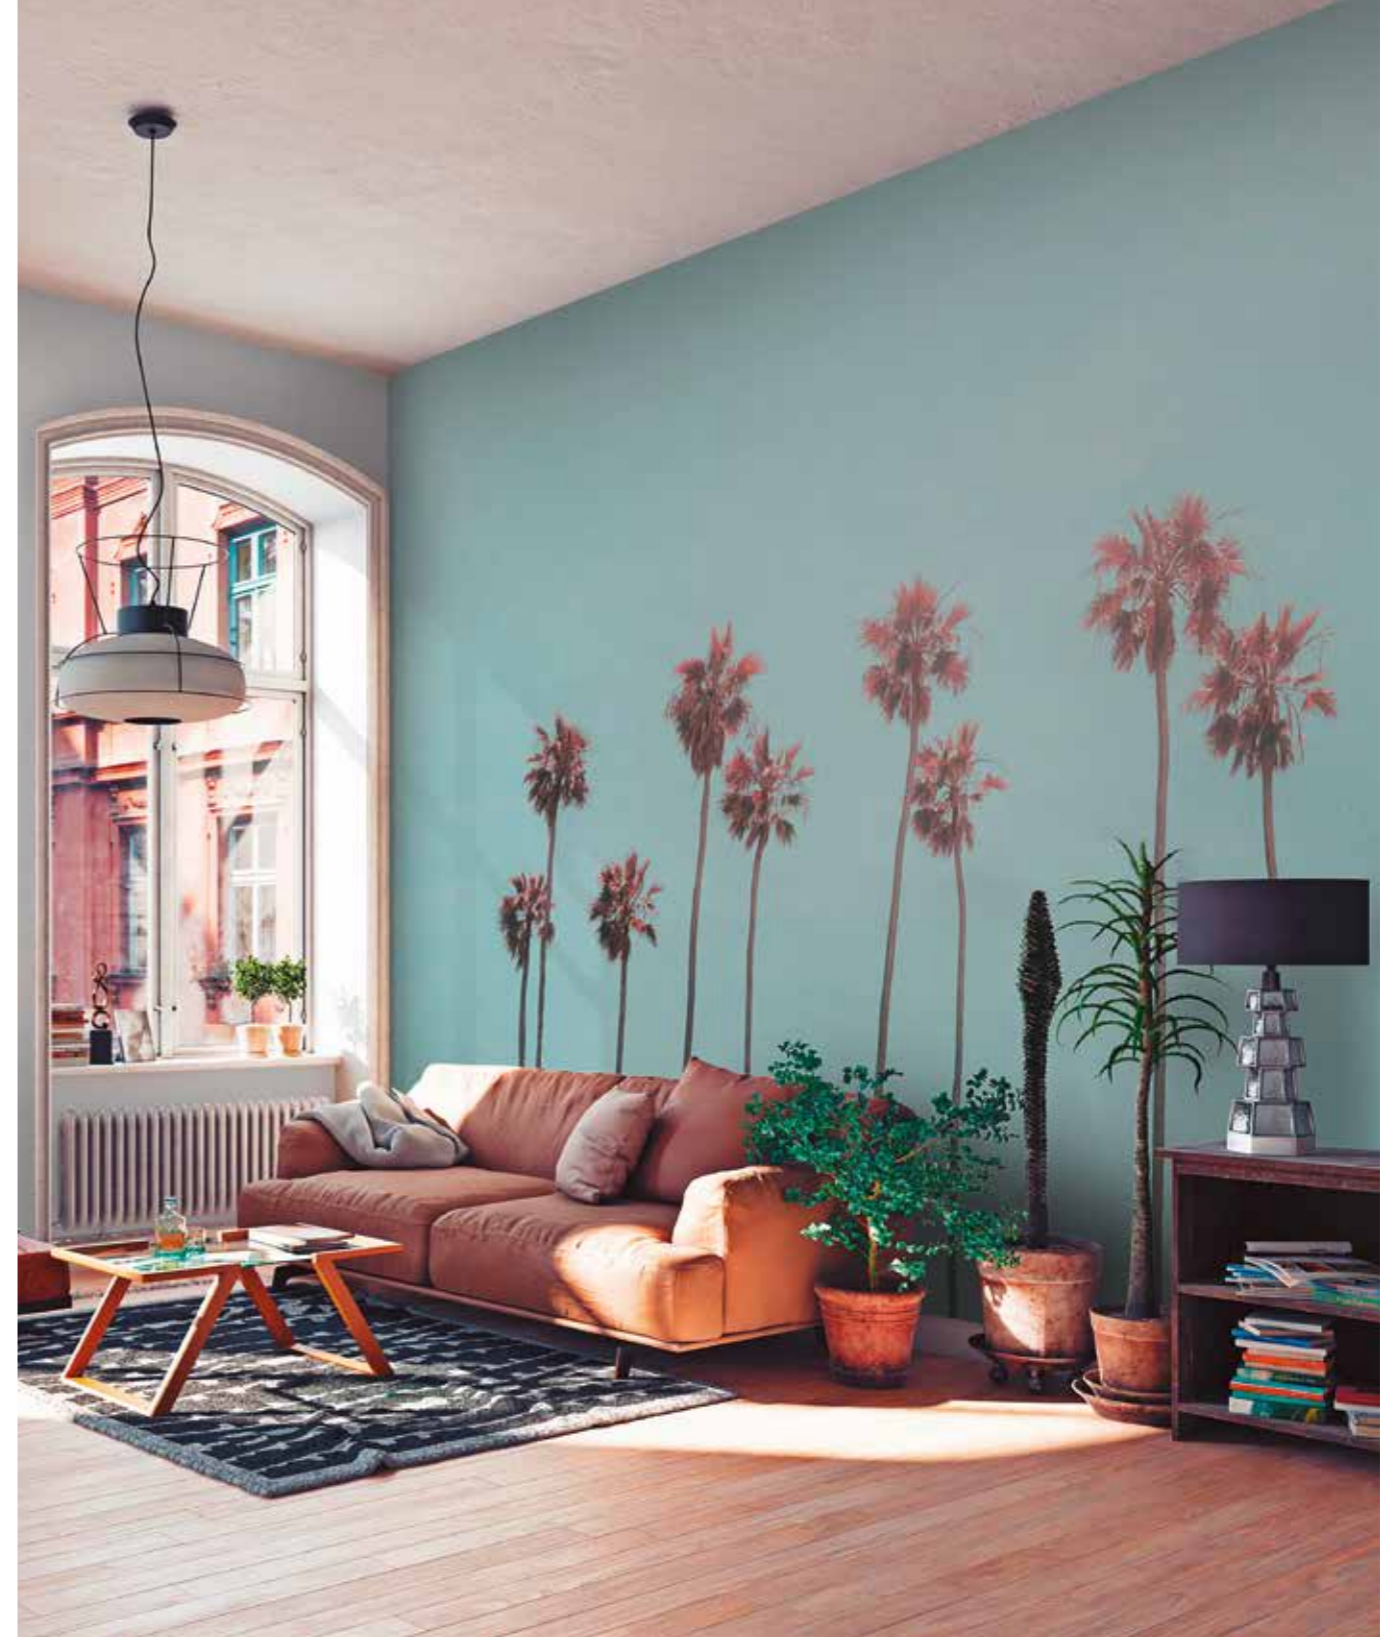

Natur

Tropical Breeze

- TW415 - 200 g/m² Vlies Premium
- TW416 - 130 g/m² Vlies Matt
- TW417 - Strukturvlies
- TW418 - Fine Sand
- TW419 - Fine Textile

Tropical Trees

- TW420 - 200 g/m² Vlies Premium
- TW421 - 130 g/m² Vlies Matt
- TW422 - Strukturvlies
- TW423 - Fine Sand
- TW424 - Fine Textile