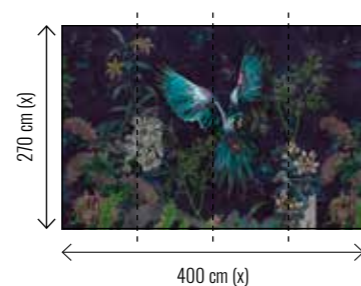

Tropical Hero 2

- TW825 - 200 g/m² Vlies Premium
- TW826 - 130 g/m² Vlies Matt
- TW827 - Strukturvlies
- TW828 - Fine Sand
- TW829 - Fine Textile