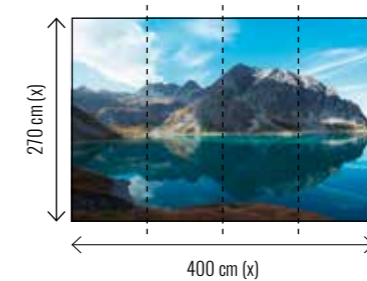

Bergsee klar

- TW500 - 200 g/m² Vlies Premium
- TW501 - 130 g/m² Vlies Matt
- TW502 - Strukturvlies
- TW503 - Fine Sand
- TW504 - Fine Textile