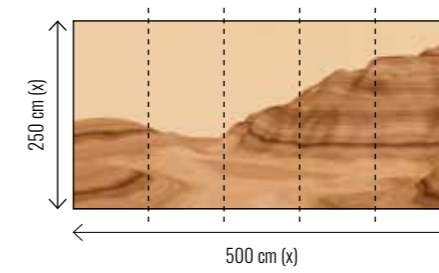

Luke

- TW290 - 200 g/m² Vlies Premium
- TW291 - 130 g/m² Vlies Matt
- TW292 - Strukturvlies
- TW293 - Fine Sand
- TW294 - Fine Textile