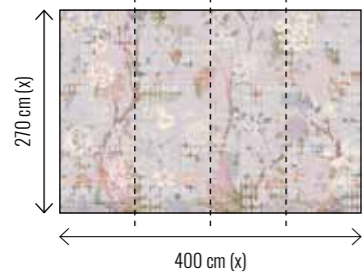

Tiere

Chinoiserie

- TW840 - 200 g/m² Vlies Premium
- TW841 - 130 g/m² Vlies Matt
- TW842 - Strukturvlies
- TW843 - Fine Sand
- TW844 - Fine Textile