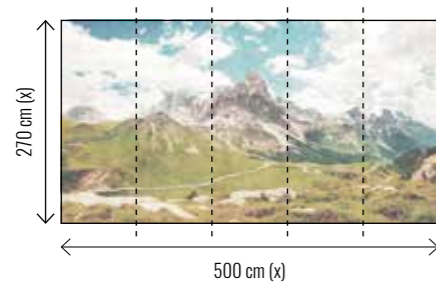

Dolomiti 2

- TW475 - 200 g/m² Vlies Premium
- TW476 - 130 g/m² Vlies Matt
- TW477 - Strukturvlies
- TW478 - Fine Sand
- TW479 - Fine Textile