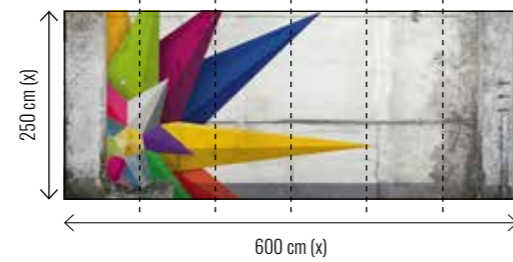

Used Star 2

- TW1115 - 200 g/m² Vlies Premium
- TW1116 - 130 g/m² Vlies Matt
- TW1117 - Strukturvlies
- TW1118 - Fine Sand
- TW1119 - Fine Textile