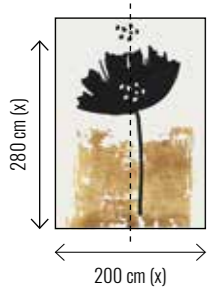

Natur

Spanish Rose 1

- TW725 - 200 g/m² Vlies Premium
- TW726 - 130 g/m² Vlies Matt
- TW727 - Strukturvlies
- TW728 - Fine Sand
- TW729 - Fine Textile

Natur

Black poppy

- TW730 - 200 g/m² Vlies Premium
- TW731 - 130 g/m² Vlies Matt
- TW732 - Strukturvlies
- TW733 - Fine Sand
- TW734 - Fine Textile