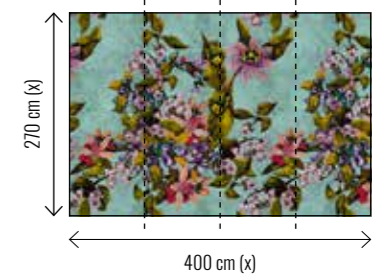

Orchid Garden 1

- TW755 - 200 g/m² Vlies Premium
- TW756 - 130 g/m² Vlies Matt
- TW757 - Strukturvlies
- TW758 - Fine Sand
- TW759 - Fine Textile

Orchid Garden 2

- TW760 - 200 g/m² Vlies Premium
- TW761 - 130 g/m² Vlies Matt
- TW762 - Strukturvlies
- TW763 - Fine Sand
- TW764 - Fine Textile

Orchid Garden 3

- TW765 - 200 g/m² Vlies Premium
- TW766 - 130 g/m² Vlies Matt
- TW767 - Strukturvlies
- TW768 - Fine Sand
- TW769 - Fine Textile

Tropical Passion 1

- TW770 - 200 g/m² Vlies Premium
- TW771 - 130 g/m² Vlies Matt
- TW772 - Strukturvlies
- TW773 - Fine Sand
- TW774 - Fine Textile

Tropical Passion 2

- TW775 - 200 g/m² Vlies Premium
- TW776 - 130 g/m² Vlies Matt
- TW777 - Strukturvlies
- TW778 - Fine Sand
- TW779 - Fine Textile