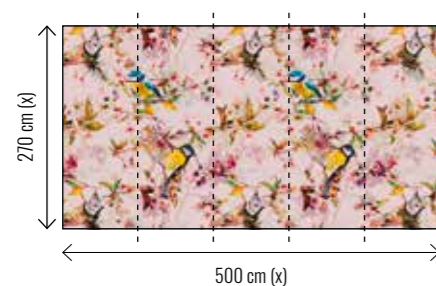

Songbirds 2
TW885 - 200 g/m² Vlies Premium
TW886 - 130 g/m² Vlies Matt
TW887 - Strukturvlies
TW888 - Fine Sand
TW889 - Fine Textile