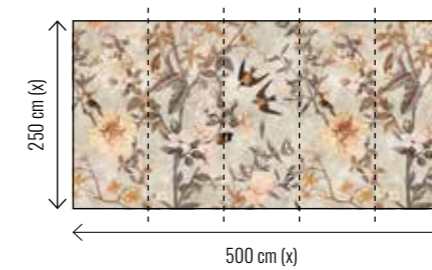

Eden

- TW650 - 200 g/m² Vlies Premium
- TW651 - 130 g/m² Vlies Matt
- TW652 - Strukturvlies
- TW653 - Fine Sand
- TW654 - Fine Textile