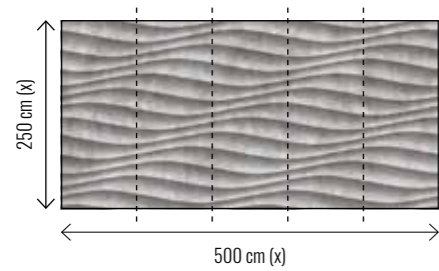

Tile 1

- TW1085 - 200 g/m² Vlies Premium
- TW1086 - 130 g/m² Vlies Matt
- TW1087 - Strukturvlies
- TW1088 - Fine Sand
- TW1089 - Fine Textile

Oberflächen

Canyon 2

- TW1090 - 200 g/m² Vlies Premium
- TW1091 - 130 g/m² Vlies Matt
- TW1092 - Strukturvlies
- TW1093 - Fine Sand
- TW1094 - Fine Textile