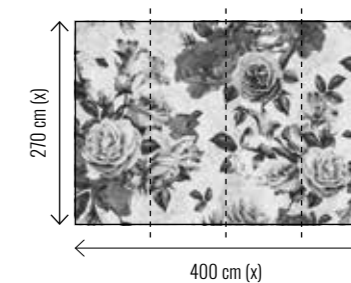

Artists Studio 1

- TW710 - 200 g/m² Vlies Premium
- TW711 - 130 g/m² Vlies Matt
- TW712 - Strukturvlies
- TW713 - Fine Sand
- TW714 - Fine Textile

Artists Studio 2

- TW715 - 200 g/m² Vlies Premium
- TW716 - 130 g/m² Vlies Matt
- TW717 - Strukturvlies
- TW718 - Fine Sand
- TW719 - Fine Textile

Artists Studio 4

- TW720 - 200 g/m² Vlies Premium
- TW721 - 130 g/m² Vlies Matt
- TW722 - Strukturvlies
- TW723 - Fine Sand
- TW724 - Fine Textile

Natur

Spanish Rose 1

- TW725 - 200 g/m² Vlies Premium
- TW726 - 130 g/m² Vlies Matt
- TW727 - Strukturvlies
- TW728 - Fine Sand
- TW729 - Fine Textile