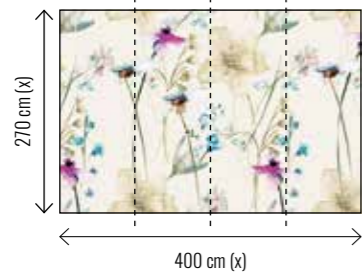

Natur

Floral scent

- TW780 - 200 g/m² Vlies Premium
- TW781 - 130 g/m² Vlies Matt
- TW782 - Strukturvlies
- TW783 - Fine Sand
- TW784 - Fine Textile