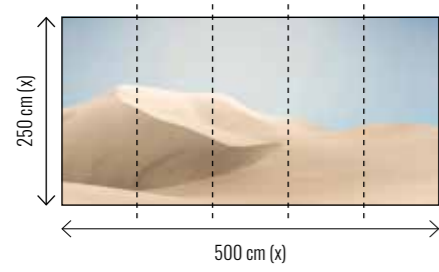

Natur

Dunes

- TW285 - 200 g/m² Vlies Premium
- TW286 - 130 g/m² Vlies Matt
- TW287 - Strukturvlies
- TW288 - Fine Sand
- TW289 - Fine Textile