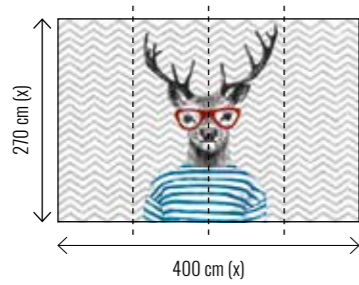

Modern Deer 1

- TW1000 - 200 g/m² Vlies Premium
- TW1001 - 130 g/m² Vlies Matt
- TW1002 - Strukturvlies
- TW1003 - Fine Sand
- TW1004 - Fine Textile