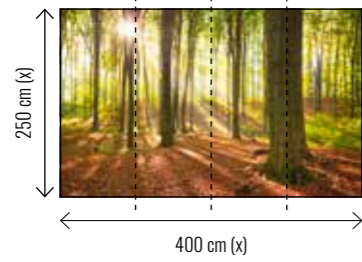

Sonne im Wald

- TW265 - 200 g/m² Vlies Premium
- TW266 - 130 g/m² Vlies Matt
- TW267 - Strukturvlies
- TW268 - Fine Sand
- TW269 - Fine Textile