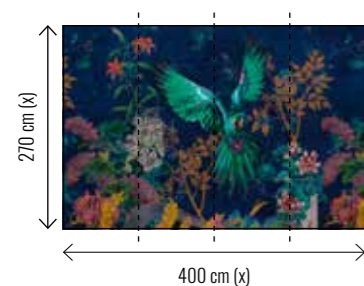

Tropical Hero 1

- TW820 - 200 g/m² Vlies Premium
- TW821 - 130 g/m² Vlies Matt
- TW822 - Strukturvlies
- TW823 - Fine Sand
- TW824 - Fine Textile