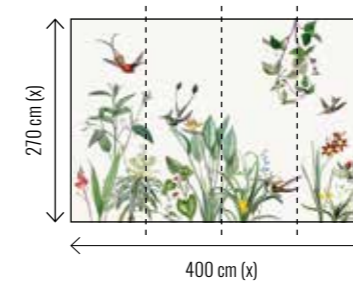

Chirp chirp

- TW880 - 200 g/m² Vlies Premium
- TW881 - 130 g/m² Vlies Matt
- TW882 - Strukturvlies
- TW883 - Fine Sand
- TW884 - Fine Textile