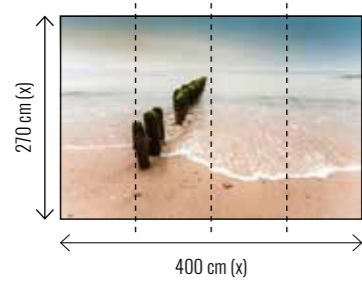

Natur

Palmenstrand

- TW425 - 200 g/m² Vlies Premium
- TW426 - 130 g/m² Vlies Matt
- TW427 - Strukturvlies
- TW428 - Fine Sand
- TW429 - Fine Textile

Strand mit Palme

- TW430 - 200 g/m² Vlies Premium
- TW431 - 130 g/m² Vlies Matt
- TW432 - Strukturvlies
- TW433 - Fine Sand
- TW434 - Fine Textile