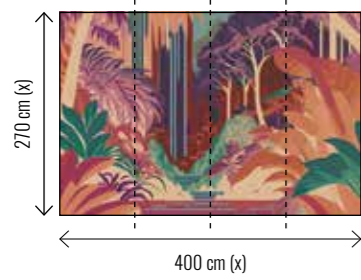

Rhea

- TW400 - 200 g/m² Vlies Premium
- TW401 - 130 g/m² Vlies Matt
- TW402 - Strukturvlies
- TW403 - Fine Sand
- TW404 - Fine Textile