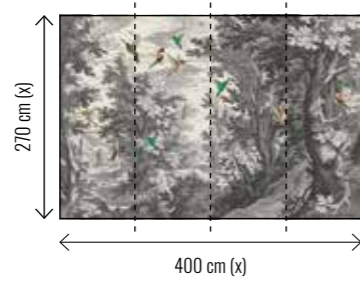

Natur

Fancy Forest 1

- TW320 - 200 g/m² Vlies Premium
- TW321 - 130 g/m² Vlies Matt
- TW322 - Strukturvlies
- TW323 - Fine Sand
- TW324 - Fine Textile