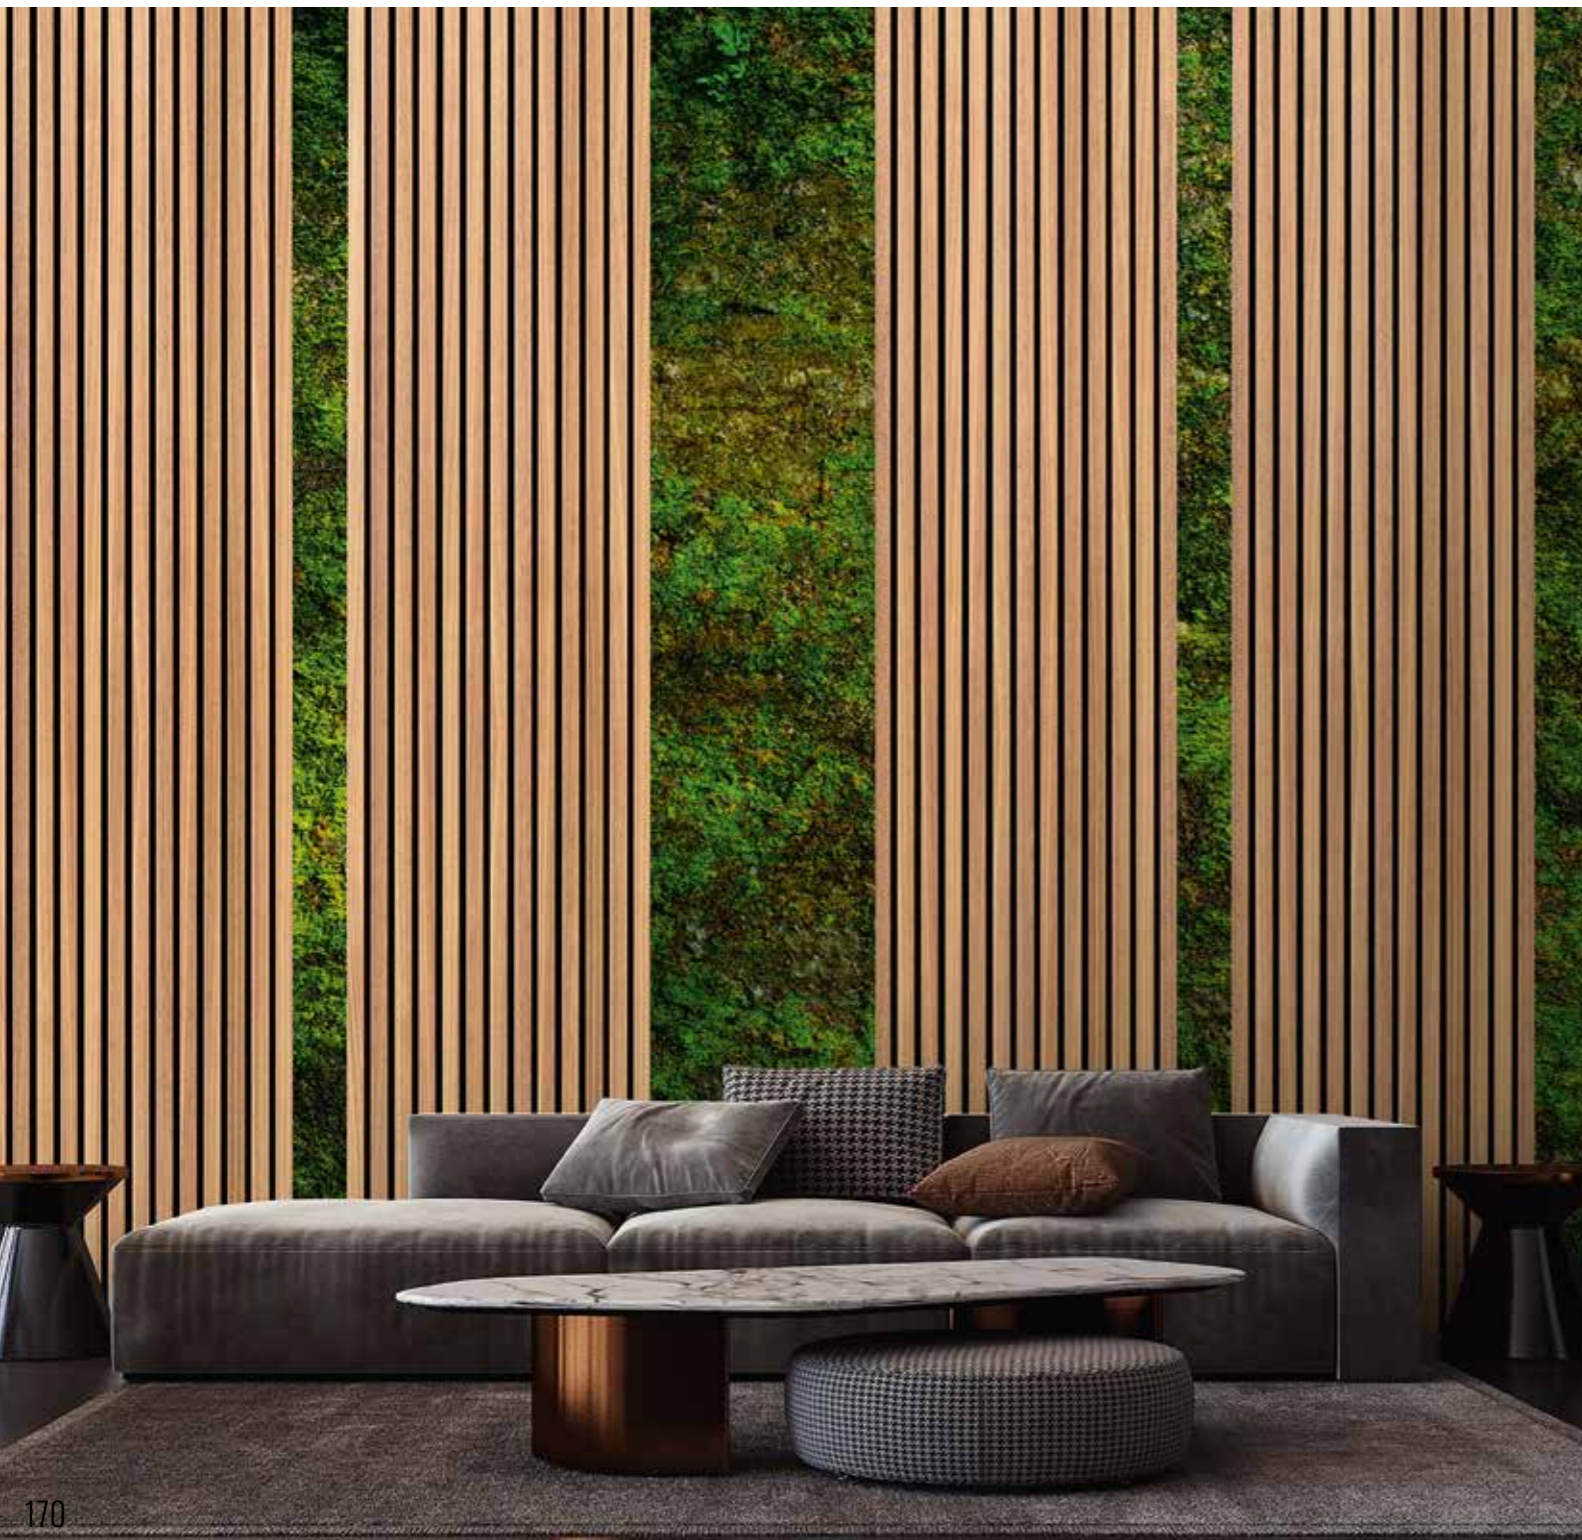

Panel 2
TW1290 - 200 g/m² Vlies Premium
TW1291 - 130 g/m² Vlies Matt
TW1292 - Strukturvlies
TW1293 - Fine Sand
TW1294 - Fine Textile