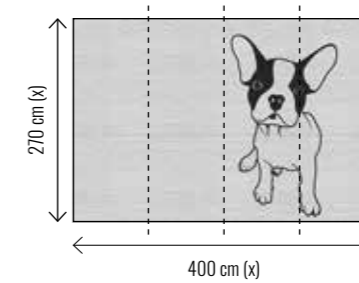

Tattoo You 2

- TW1010 - 200 g/m² Vlies Premium
- TW1011 - 130 g/m² Vlies Matt
- TW1012 - Strukturvlies
- TW1013 - Fine Sand
- TW1014 - Fine Textile