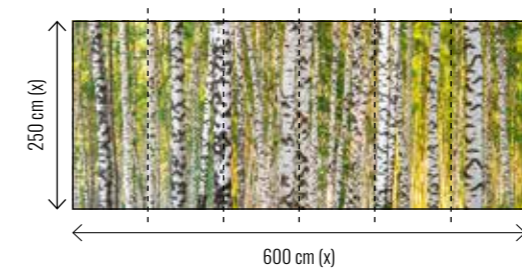

Birch Forest

- TW245 - 200 g/m² Vlies Premium
- TW246 - 130 g/m² Vlies Matt
- TW247 - Strukturvlies
- TW248 - Fine Sand
- TW249 - Fine Textile