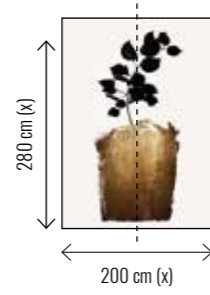

Natur

Spanish Rose 1

- TW725 - 200 g/m² Vlies Premium
- TW726 - 130 g/m² Vlies Matt
- TW727 - Strukturvlies
- TW728 - Fine Sand
- TW729 - Fine Textile

Natur

Black poppy

- TW730 - 200 g/m² Vlies Premium
- TW731 - 130 g/m² Vlies Matt
- TW732 - Strukturvlies
- TW733 - Fine Sand
- TW734 - Fine Textile