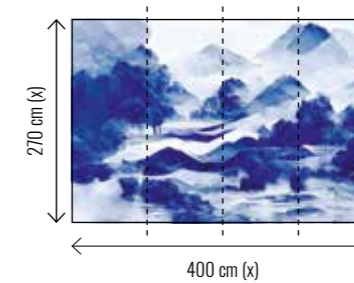

Tinterra 3
TW110 - 200 g/m² Vlies Premium
TW111 - 130 g/m² Vlies Matt
TW112 - Strukturvlies
TW113 - Fine Sand
TW114 - Fine Textile