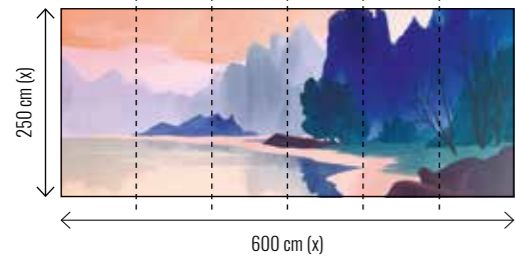

Aurora
TW100 - 200 g/m² Vlies Premium
TW101 - 130 g/m² Vlies Matt
TW102 - Strukturvlies
TW103 - Fine Sand
TW104 - Fine Textile