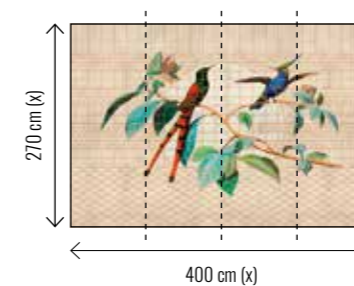

Voliere 2

- TW830 - 200 g/m² Vlies Premium
- TW831 - 130 g/m² Vlies Matt
- TW832 - Strukturvlies
- TW833 - Fine Sand
- TW834 - Fine Textile