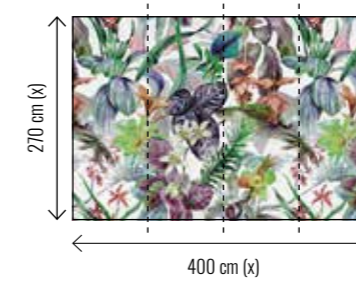

Tropical Passion 2

- TW775 - 200 g/m² Vlies Premium
- TW776 - 130 g/m² Vlies Matt
- TW777 - Strukturvlies
- TW778 - Fine Sand
- TW779 - Fine Textile

Natur

Floral scent

- TW780 - 200 g/m² Vlies Premium
- TW781 - 130 g/m² Vlies Matt
- TW782 - Strukturvlies
- TW783 - Fine Sand
- TW784 - Fine Textile