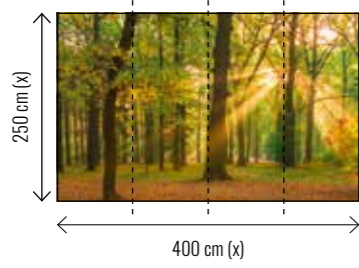

Natur

Eichenwald

- TW260 - 200 g/m² Vlies Premium
- TW261 - 130 g/m² Vlies Matt
- TW262 - Strukturvlies
- TW263 - Fine Sand
- TW264 - Fine Textile