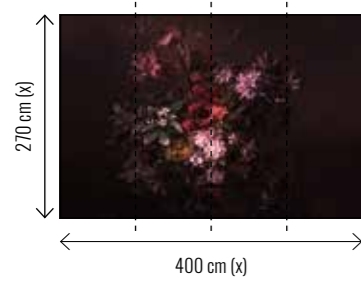

Bouquet Noir 1

- TW690 - 200 g/m² Vlies Premium
- TW691 - 130 g/m² Vlies Matt
- TW692 - Strukturvlies
- TW693 - Fine Sand
- TW694 - Fine Textile