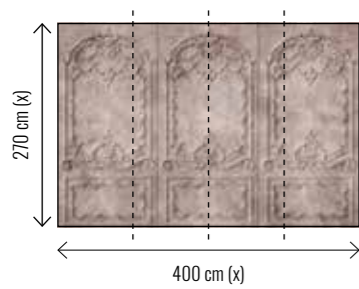

Versailles 1

- TW1360 - 200 g/m² Vlies Premium
- TW1361 - 130 g/m² Vlies Matt
- TW1362 - Strukturvlies
- TW1363 - Fine Sand
- TW1364 - Fine Textile