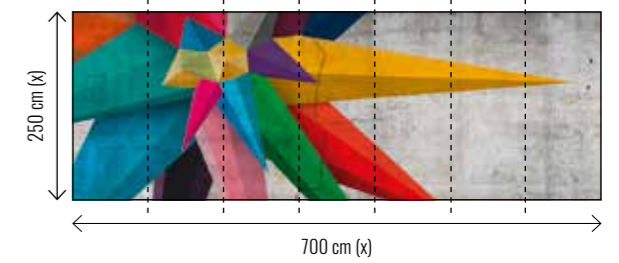

Betonriss

- TW1110 - 200 g/m² Vlies Premium
- TW1111 - 130 g/m² Vlies Matt
- TW1112 - Strukturvlies
- TW1113 - Fine Sand
- TW1114 - Fine Textile

Used Star 2

- TW1115 - 200 g/m² Vlies Premium
- TW1116 - 130 g/m² Vlies Matt
- TW1117 - Strukturvlies
- TW1118 - Fine Sand
- TW1119 - Fine Textile

Backsteinwand

- TW1100 - 200 g/m² Vlies Premium
- TW1101 - 130 g/m² Vlies Matt
- TW1102 - Strukturvlies
- TW1103 - Fine Sand
- TW1104 - Fine Textile

3D Star

- TW1105 - 200 g/m² Vlies Premium
- TW1106 - 130 g/m² Vlies Matt
- TW1107 - Strukturvlies
- TW1108 - Fine Sand
- TW1109 - Fine Textile