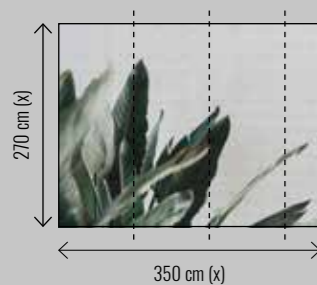

Bestellvorgang

1. Wunschmotiv aussuchen:

Wählen Sie aus der Kollektion Ihr gewünschtes Motiv.

2. Material wählen:

Damit Sie Wandbild und Raumgestaltung optimal aufeinander abstimmen können, haben Sie die Wahl zwischen fünf Tapetenqualitäten. Optik und Haptik vermitteln die Muster auf der rechten Seite. Verwenden Sie zur Bestellung einfach die fünfstellige Artikelnummer (z.B. TW580).

3. Größe bestimmen:

Die Wandbilder haben jeweils ein Standardformat, das jedoch je nach Motiv variiert. Zusätzlich bietet Digitale Traumwände die Möglichkeit, das Motiv exakt auf Ihr Wandmaß zu übertragen. Bei der Bestellung sowohl bei dem Standardformat als auch bei einem Individualformat einfach die Abmessung hinter der Artikelnummer angeben (Breite x Höhe).

Tipp: Wir empfehlen eine Zugabe von einmalig ca. 5-10cm in Breite und Höhe als Verschnitt für die Verarbeitung.

Unten wird die richtige Vorgehensweise anhand von einem Beispiel erklärt. Bei Fragen steht Ihnen unser Team gerne zur Verfügung.

Bestellbeispiel

Sie haben sich für eine individuelle Motivgröße und das Material 200 g/m² Vlies Premium entschieden:

Motiv TW580 – Format B 350 x 270 cm

Das Druckmotiv wird skaliert und auf die individuelle Größe angepasst (Bahn 4 ist 50 cm breit). Sie erhalten ein PDF mit dem individuellen Layout und geben die Daten für die Produktion frei.

Urban Jungle 1

TW580 - 200 g/m² Vlies Premium

TW581 - 130 g/m² Vlies Matt

TW582 - Strukturvlies

TW583 - Fine Sand

TW584 - Fine Textile

Themenwelten

Trend	06 - 23
Natur	24 - 95
Tiere	96 - 123
Kinder	124 - 135
Oberflächen	136 - 187