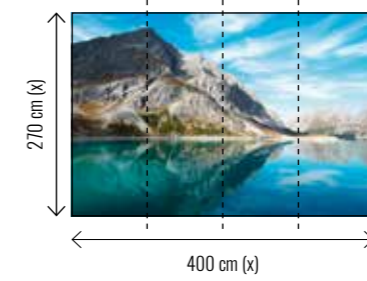

Bergsee klar

- TW495 - 200 g/m² Vlies Premium
- TW496 - 130 g/m² Vlies Matt
- TW497 - Strukturvlies
- TW498 - Fine Sand
- TW499 - Fine Textile