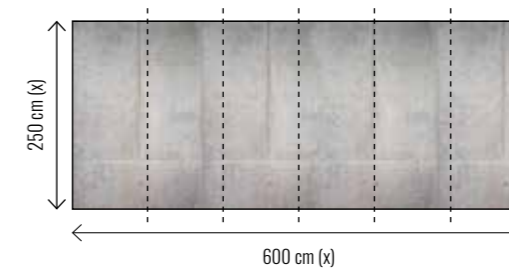

Beton 1

- TW1160 - 200 g/m² Vlies Premium
- TW1161 - 130 g/m² Vlies Matt
- TW1162 - Strukturvlies
- TW1163 - Fine Sand
- TW1164 - Fine Textile