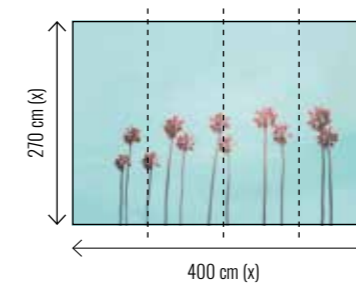

Tropical Trees

- TW420 - 200 g/m² Vlies Premium
- TW421 - 130 g/m² Vlies Matt
- TW422 - Strukturvlies
- TW423 - Fine Sand
- TW424 - Fine Textile