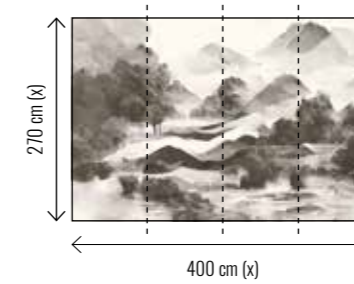

Tinterra 1
TW105 - 200 g/m² Vlies Premium
TW106 - 130 g/m² Vlies Matt
TW107 - Strukturvlies
TW108 - Fine Sand
TW109 - Fine Textile