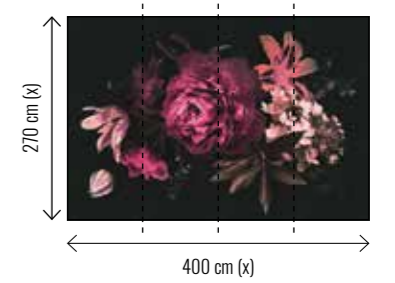

Drama Queen 3

- TW705 - 200 g/m² Vlies Premium
- TW706 - 130 g/m² Vlies Matt
- TW707 - Strukturvlies
- TW708 - Fine Sand
- TW709 - Fine Textile