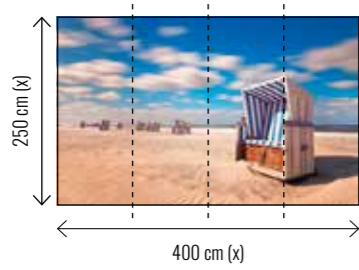

Natur

Strandkorb

- TW445 - 200 g/m² Vlies Premium
- TW446 - 130 g/m² Vlies Matt
- TW447 - Strukturvlies
- TW448 - Fine Sand
- TW449 - Fine Textile