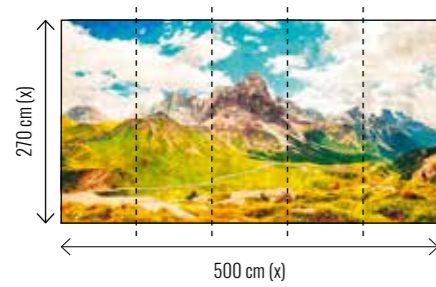

Dolomiti 1

- TW470 - 200 g/m² Vlies Premium
- TW471 - 130 g/m² Vlies Matt
- TW472 - Strukturvlies
- TW473 - Fine Sand
- TW474 - Fine Textile