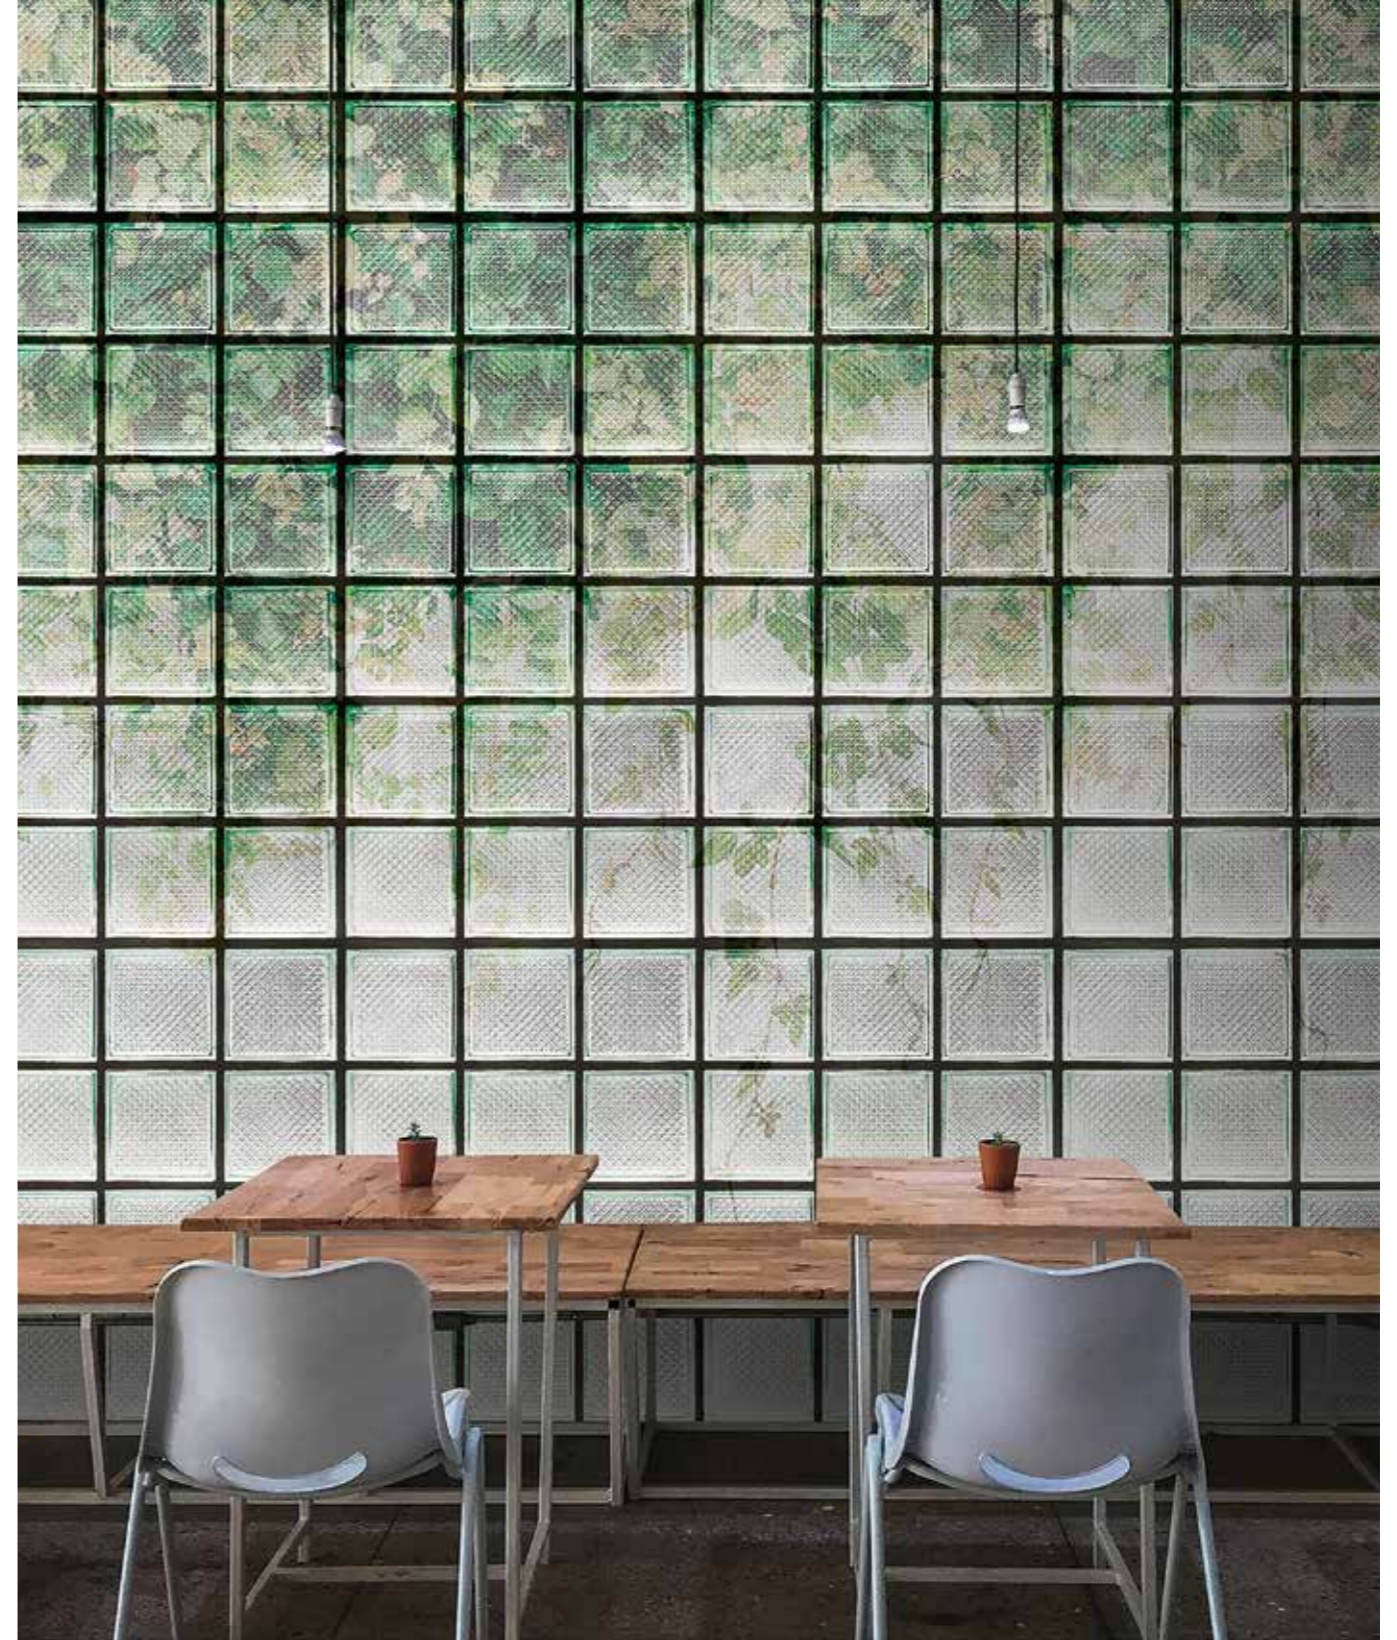

Natur

Hanging Garden 1

- TW655 - 200 g/m² Vlies Premium
- TW656 - 130 g/m² Vlies Matt
- TW657 - Strukturvlies
- TW658 - Fine Sand
- TW659 - Fine Textile

Greenhouse 2

- TW660 - 200 g/m² Vlies Premium
- TW661 - 130 g/m² Vlies Matt
- TW662 - Strukturvlies
- TW663 - Fine Sand
- TW664 - Fine Textile