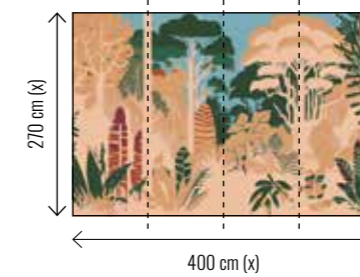

Elara

- TW405 - 200 g/m² Vlies Premium
- TW406 - 130 g/m² Vlies Matt
- TW407 - Strukturvlies
- TW408 - Fine Sand
- TW409 - Fine Textile