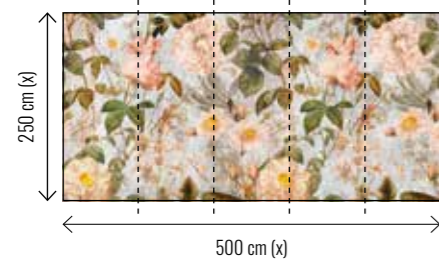

Natur

Rose

- TW645 - 200 g/m² Vlies Premium
- TW646 - 130 g/m² Vlies Matt
- TW647 - Strukturvlies
- TW648 - Fine Sand
- TW649 - Fine Textile