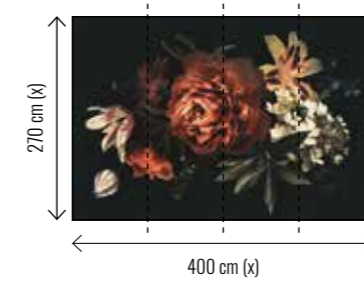

Drama Queen 1

- TW700 - 200 g/m² Vlies Premium
- TW701 - 130 g/m² Vlies Matt
- TW702 - Strukturvlies
- TW703 - Fine Sand
- TW704 - Fine Textile