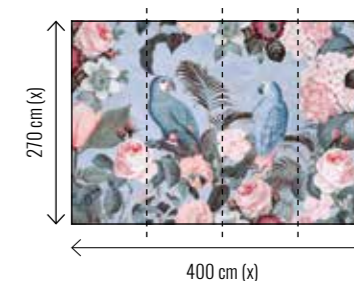

Jungle Rendezouz 2

- TW920 - 200 g/m² Vlies Premium
- TW921 - 130 g/m² Vlies Matt
- TW922 - Strukturvlies
- TW923 - Fine Sand
- TW924 - Fine Textile