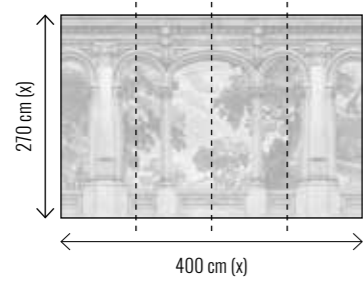

Versailles 1

- TW1360 - 200 g/m² Vlies Premium
- TW1361 - 130 g/m² Vlies Matt
- TW1362 - Strukturvlies
- TW1363 - Fine Sand
- TW1364 - Fine Textile

Versailles 2

- TW1365 - 200 g/m² Vlies Premium
- TW1366 - 130 g/m² Vlies Matt
- TW1367 - Strukturvlies
- TW1368 - Fine Sand
- TW1369 - Fine Textile