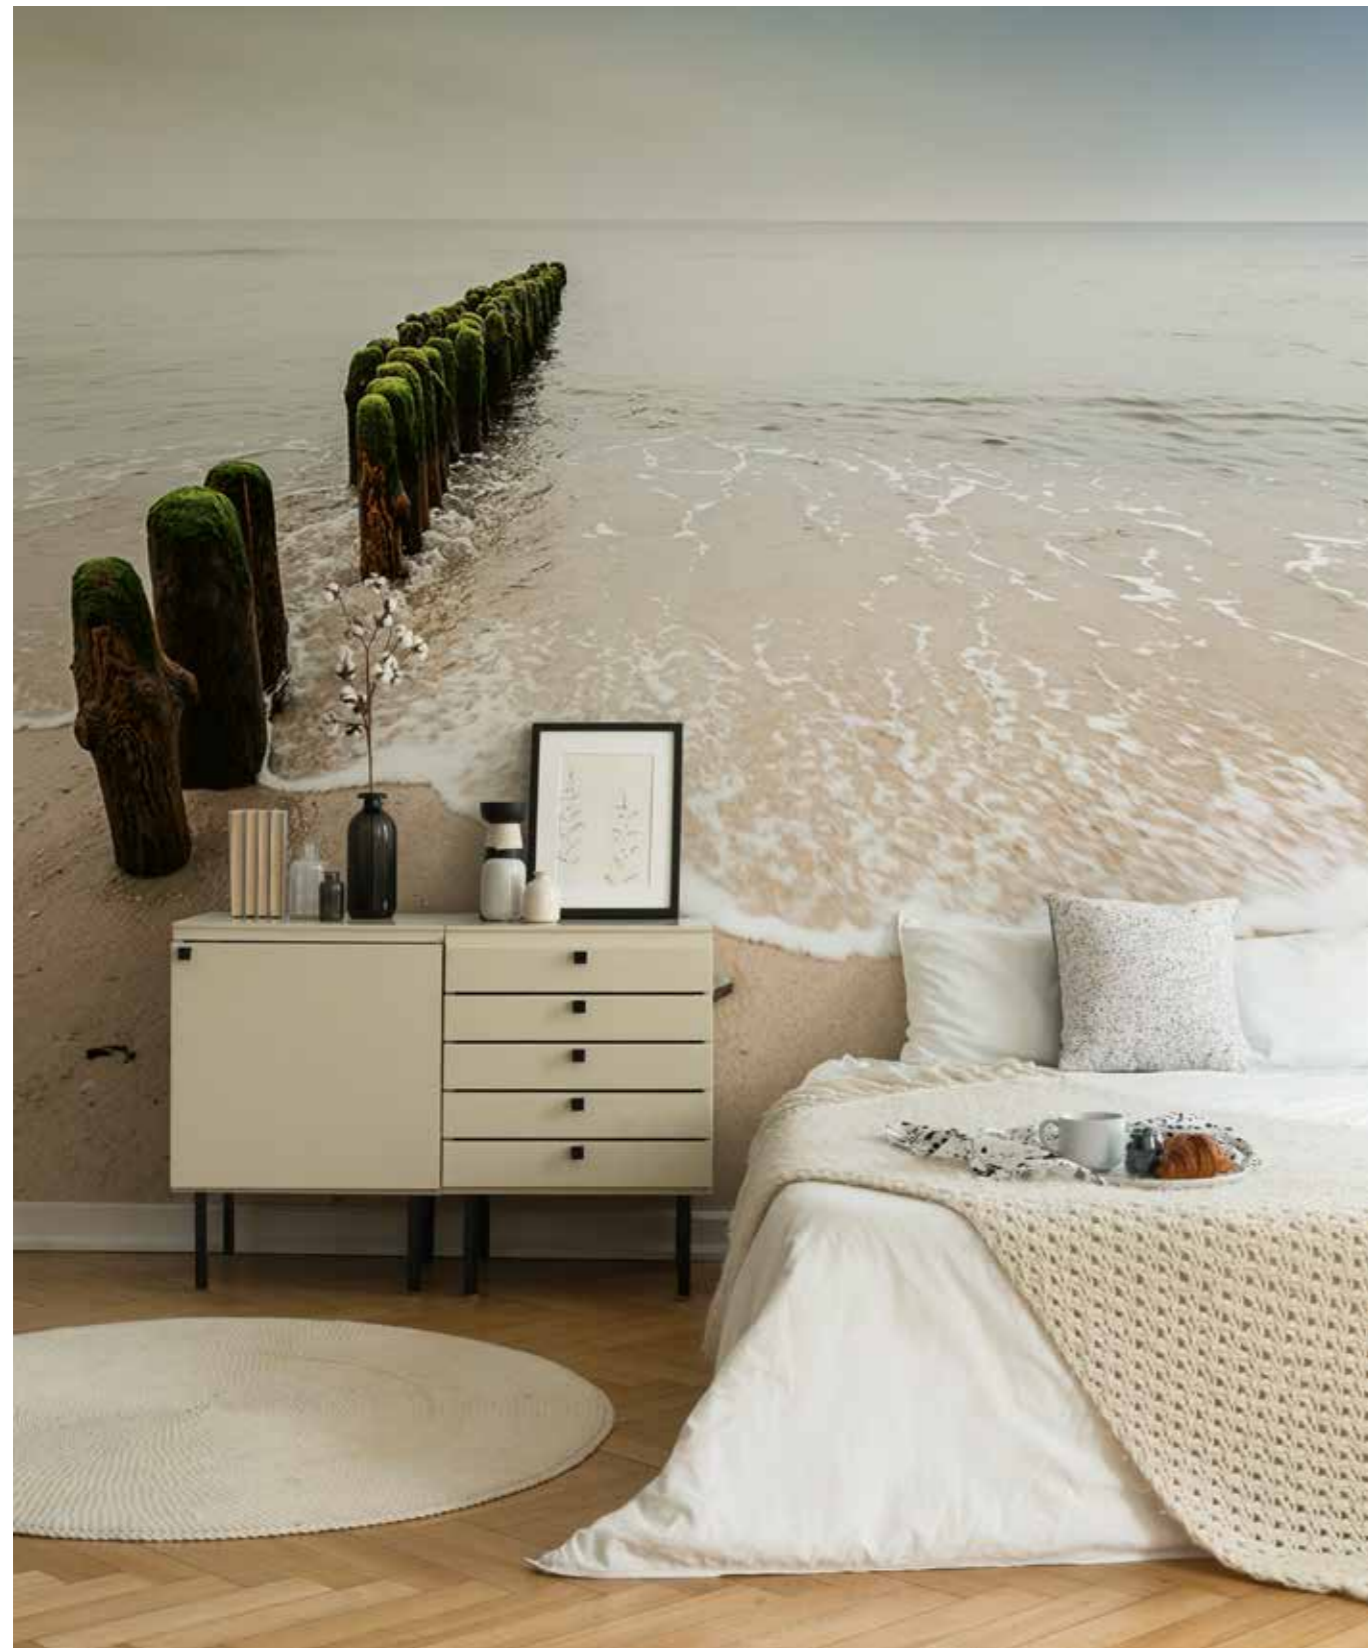

Wellenbrecher

- TW435 - 200 g/m² Vlies Premium
- TW436 - 130 g/m² Vlies Matt
- TW437 - Strukturvlies
- TW438 - Fine Sand
- TW439 - Fine Textile

Sonnenaufgang

- TW440 - 200 g/m² Vlies Premium
- TW441 - 130 g/m² Vlies Matt
- TW442 - Strukturvlies
- TW443 - Fine Sand
- TW444 - Fine Textile