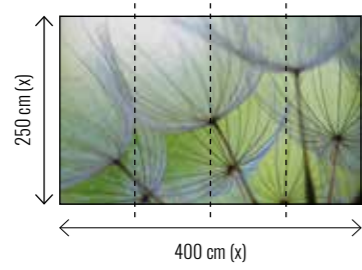

Natur

Pusteblumen

- TW570 - 200 g/m² Vlies Premium
- TW571 - 130 g/m² Vlies Matt
- TW572 - Strukturvlies
- TW573 - Fine Sand
- TW574 - Fine Textile