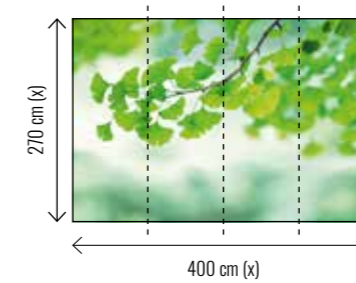

Ginkgo

- TW575 - 200 g/m² Vlies Premium
- TW576 - 130 g/m² Vlies Matt
- TW577 - Strukturvlies
- TW578 - Fine Sand
- TW579 - Fine Textile