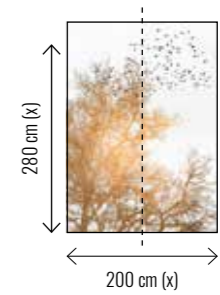

Golden Skies

- TW375 - 200 g/m² Vlies Premium
- TW376 - 130 g/m² Vlies Matt
- TW377 - Strukturvlies
- TW378 - Fine Sand
- TW379 - Fine Textile