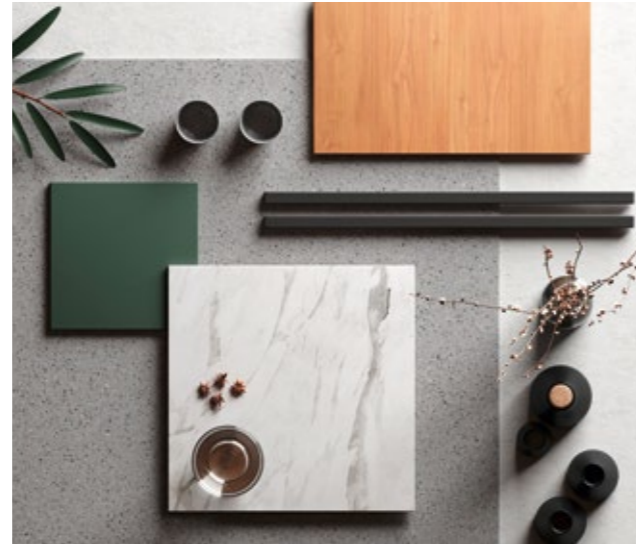

39812-1

Format | size | taille: 159cm x 280cm
Bahnen | panels | panneaux: 3

Vliestapete | non-woven wallcoverings | intissé

WALLPANEL

WALLPANEL modern classic

Ansetzbar | repeatable | raccordable

Beleben Sie Ihren Raum durch einen natürlichen Touch mit gelben Akzenten und erzeugen Sie ein gemütliches und harmonisches Ambiente.