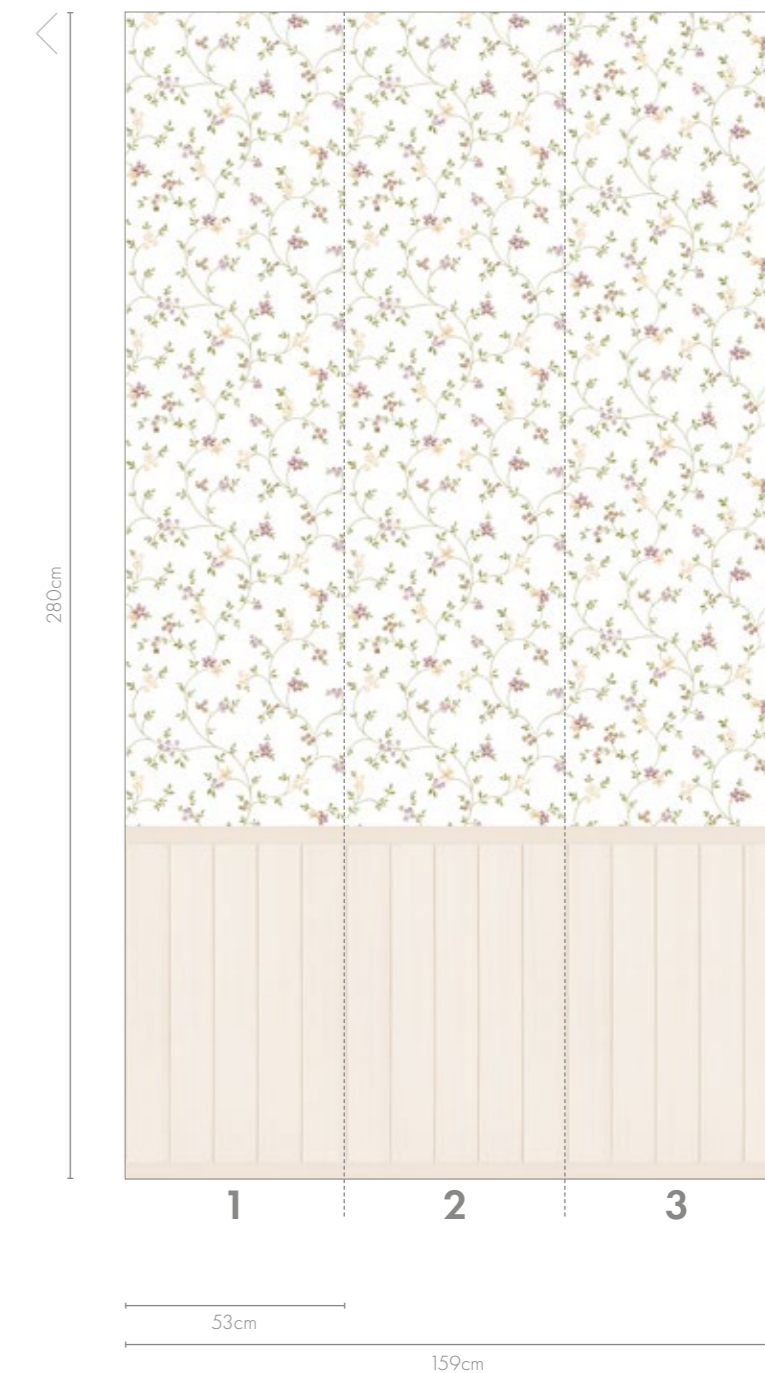

39805-1

Format | size | taille: 159cm x 280cm
Bahnen | panels | panneaux: 3

Vliestapete | non-woven wallcoverings | intissé