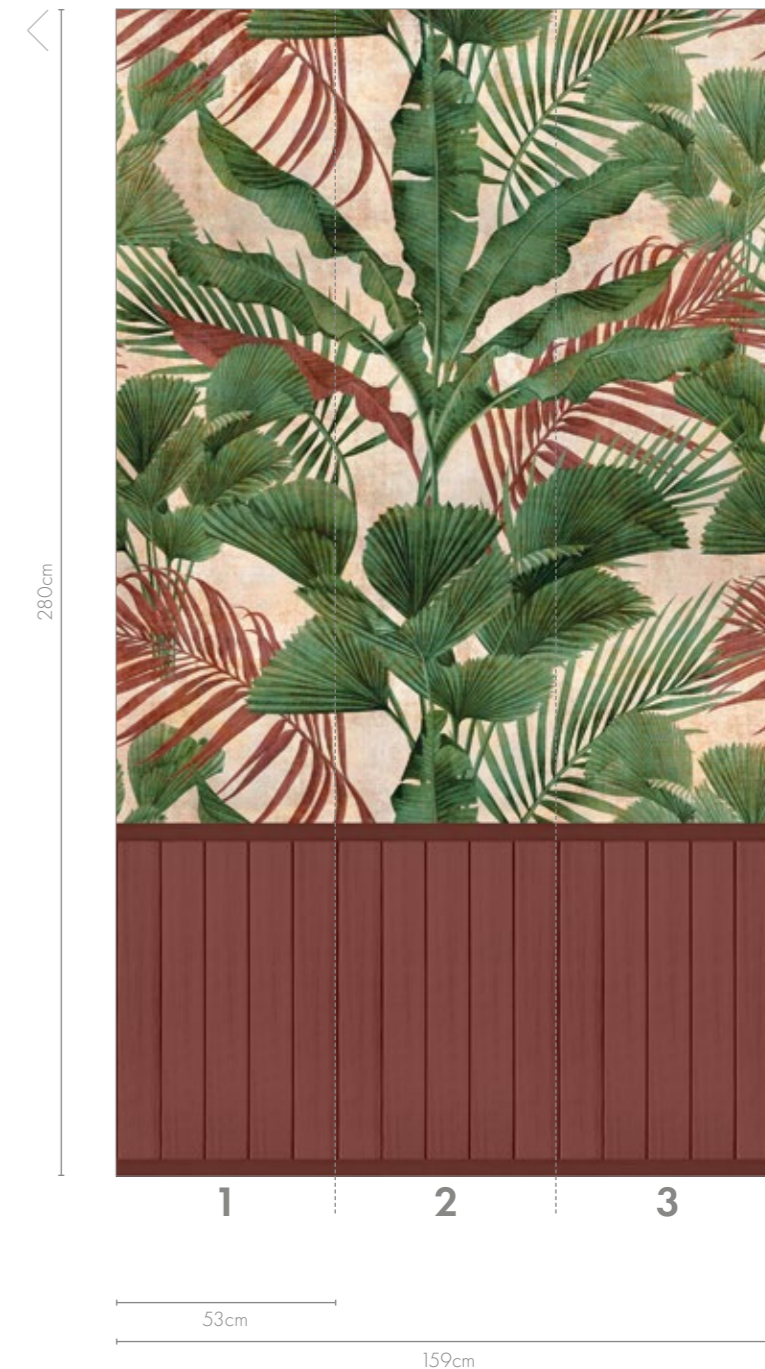

WALLPANEL modern classic

Ein herbstliches Pflanzenmuster vereint Grün und Rostbraun harmonisch für einen gemütlichen und rustikalen Flair in Ihrem Raum.

39808-1

Format | size | taille: 159cm x 280cm
Bahnen | panels | panneaux: 3

Vliestapete | non-woven wallcoverings | intissé