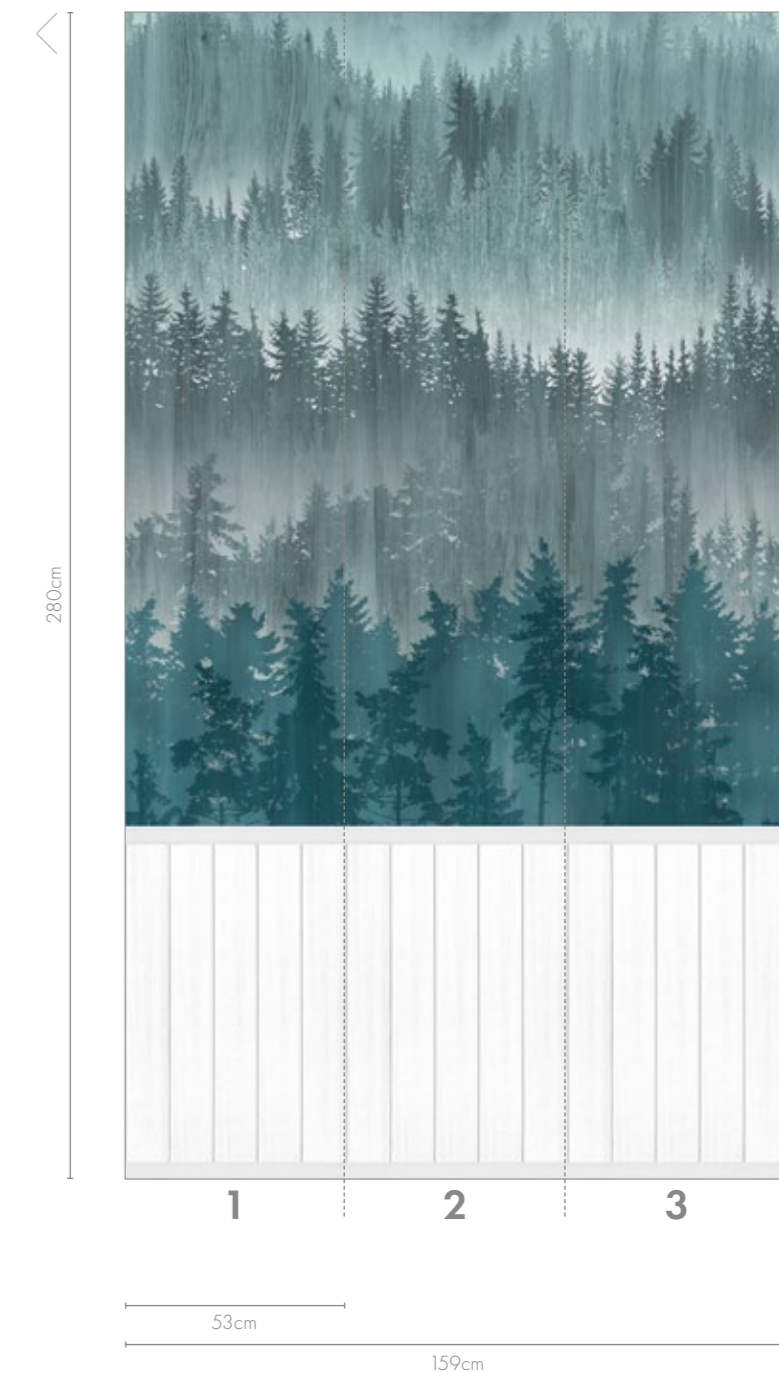

WALLPANEL

GB The combination of Scandinavian forest landscape with cool tones, is the perfect choice for a calm and relaxing feeling.

FR La combinaison d'un paysage forestier scandinave avec des tons froids, est le choix parfait pour une sensation de calme et de détente.

Ansetzbar | repeatable | raccordable

WALLPANEL modern classic

Die Kombination aus skandinavischer Waldlandschaft mit kühlen Tönen ist die perfekte Wahl für ein ruhiges und entspannendes Gefühl.

39811-1

Format | size | taille: 159cm x 280cm
Bahnen | panels | panneaux: 3

Vliestapete | non-woven wallcoverings | intissé