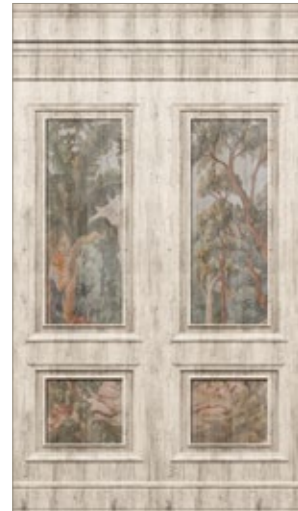

No. 39807-1
159cm x 280cm

WALLPANEL modern classic

No. 39804-1
159cm x 280cm