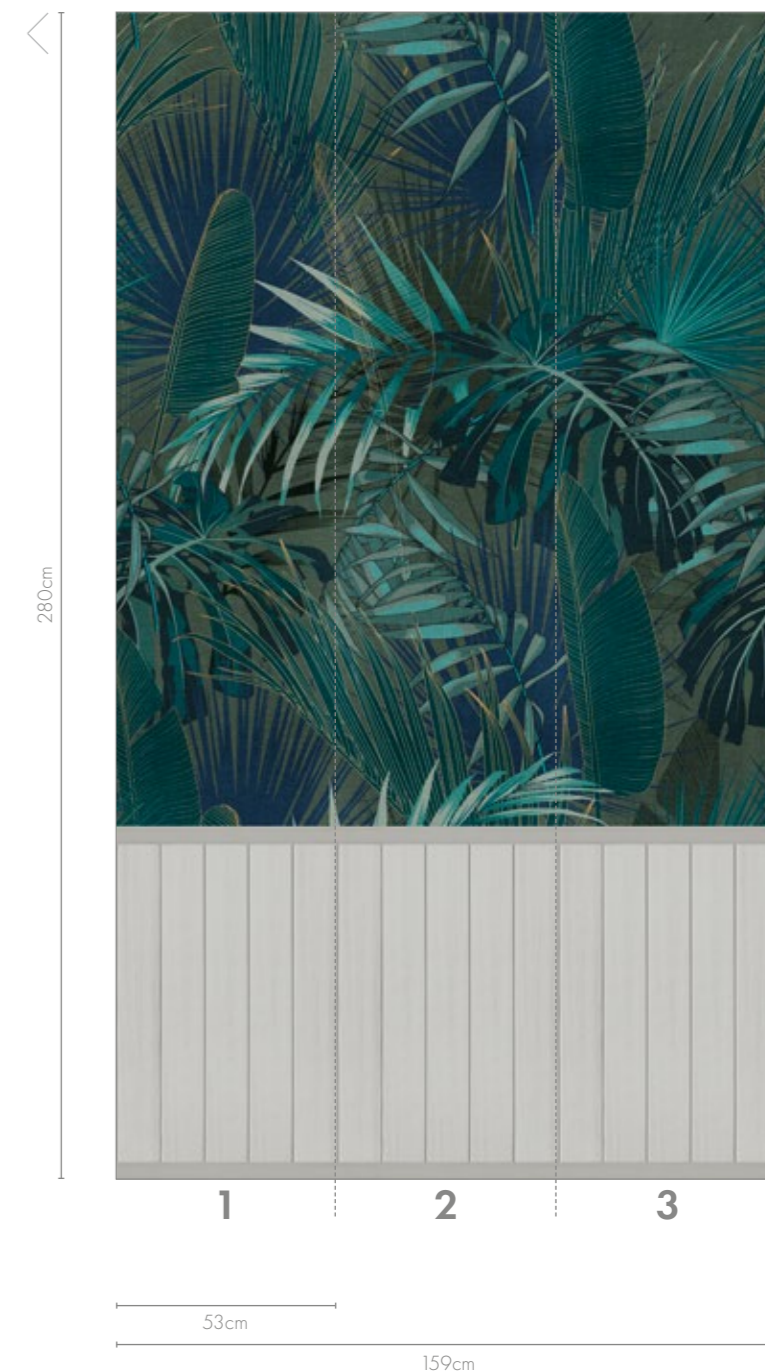

39812-1

Format | size | taille: 159cm x 280cm
Bahnen | panels | panneaux: 3

Vliestapete | non-woven wallcoverings | intissé