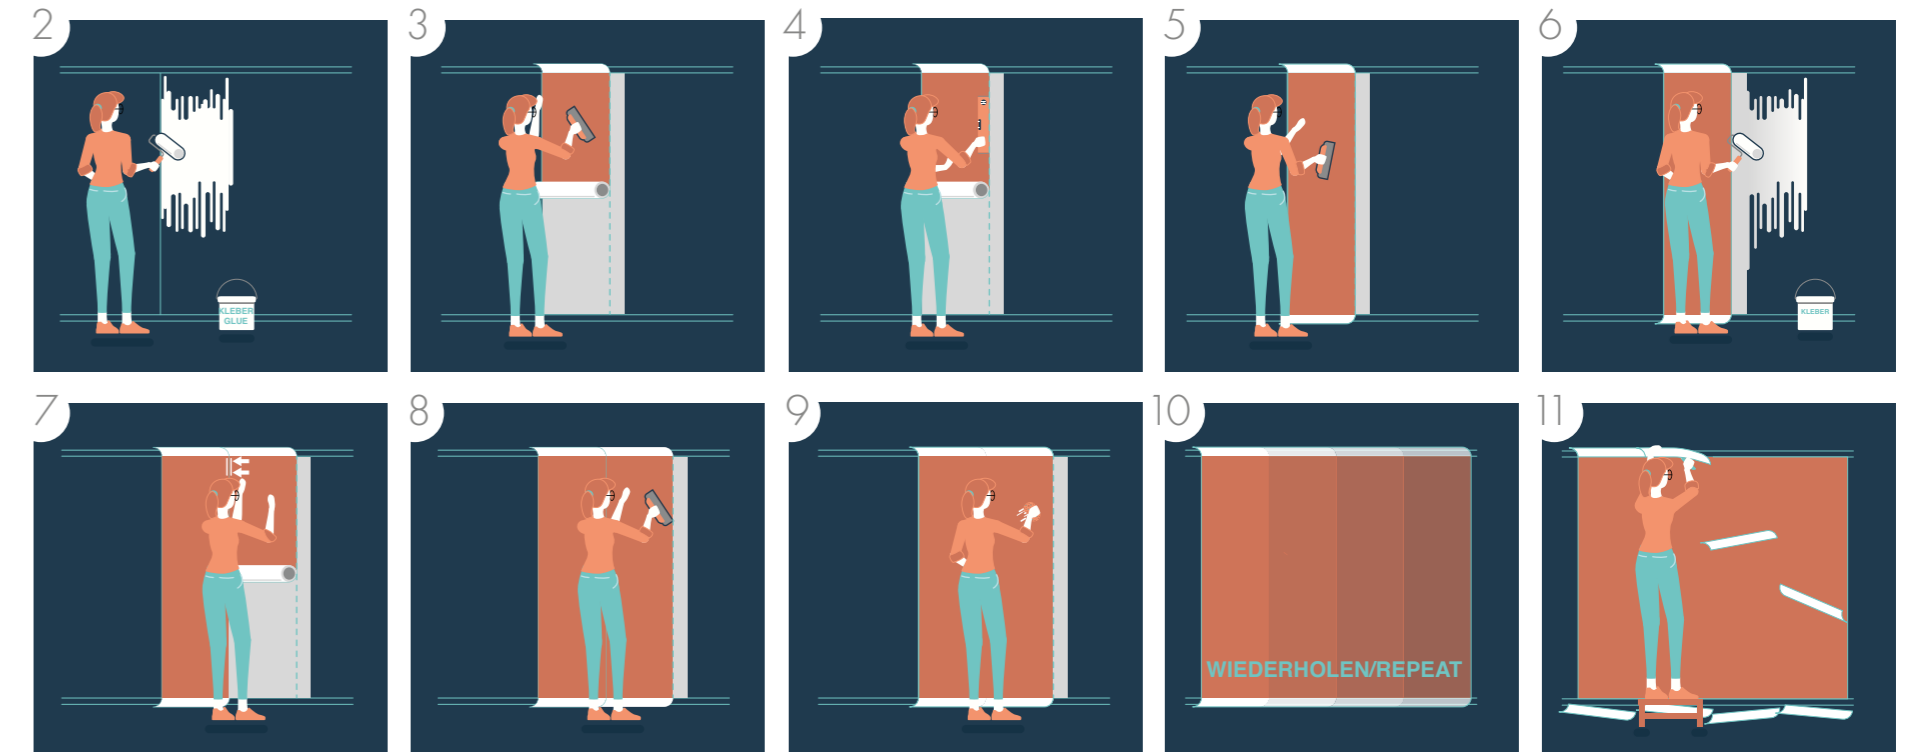

Ansetzbar | repeatable | raccordable

WALLPANEL modern classic

Das karierte Muster des Panels, schafft eine moderne und gleichzeitig verspielte Atmosphäre und lässt sich besonders gut in ein Kinderzimmer integrieren. Ein einzigartiger Blickfang, welcher unendliche Möglichkeiten der Raumgestaltung bietet.

39813-1

Format | size | taille: 159cm x 280cm
Bahnen | panels | panneaux: 3

Vliestapete | non-woven wallcoverings | intissé

HOW TO GET THE LOOK

WERKZEUGE | TOOLS | OUTILS

VERARBEITUNGSANLEITUNG
HANGING INSTRUCTIONS
INSTRUCTIONS DE POSE