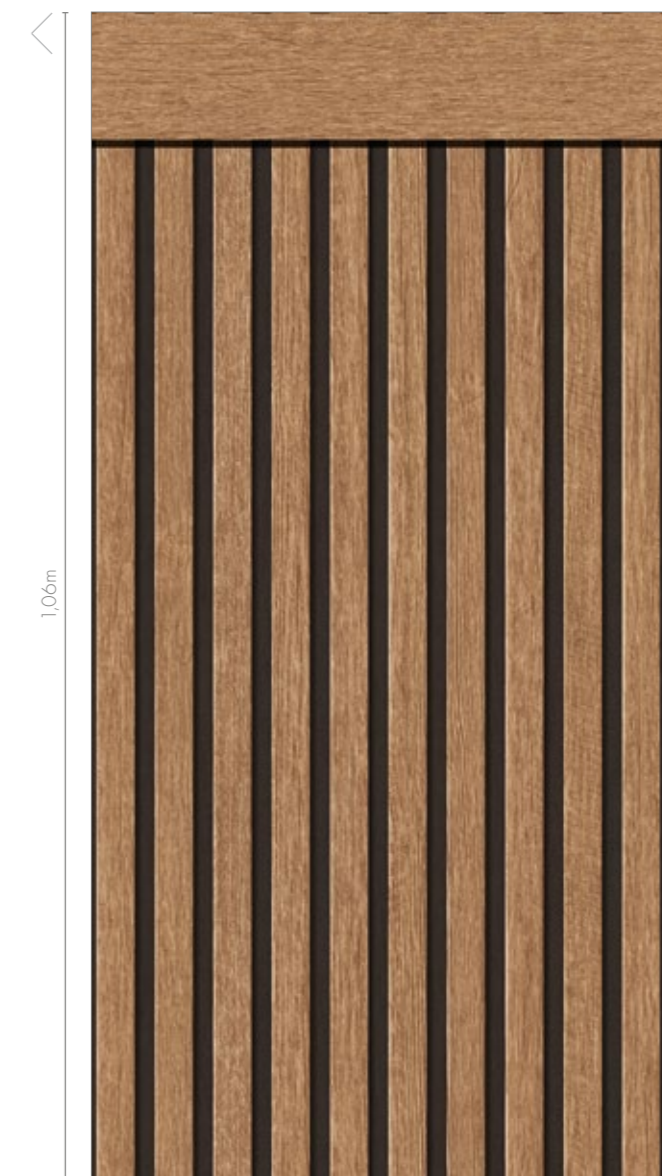

5m (Rolle | roll | rouleau)