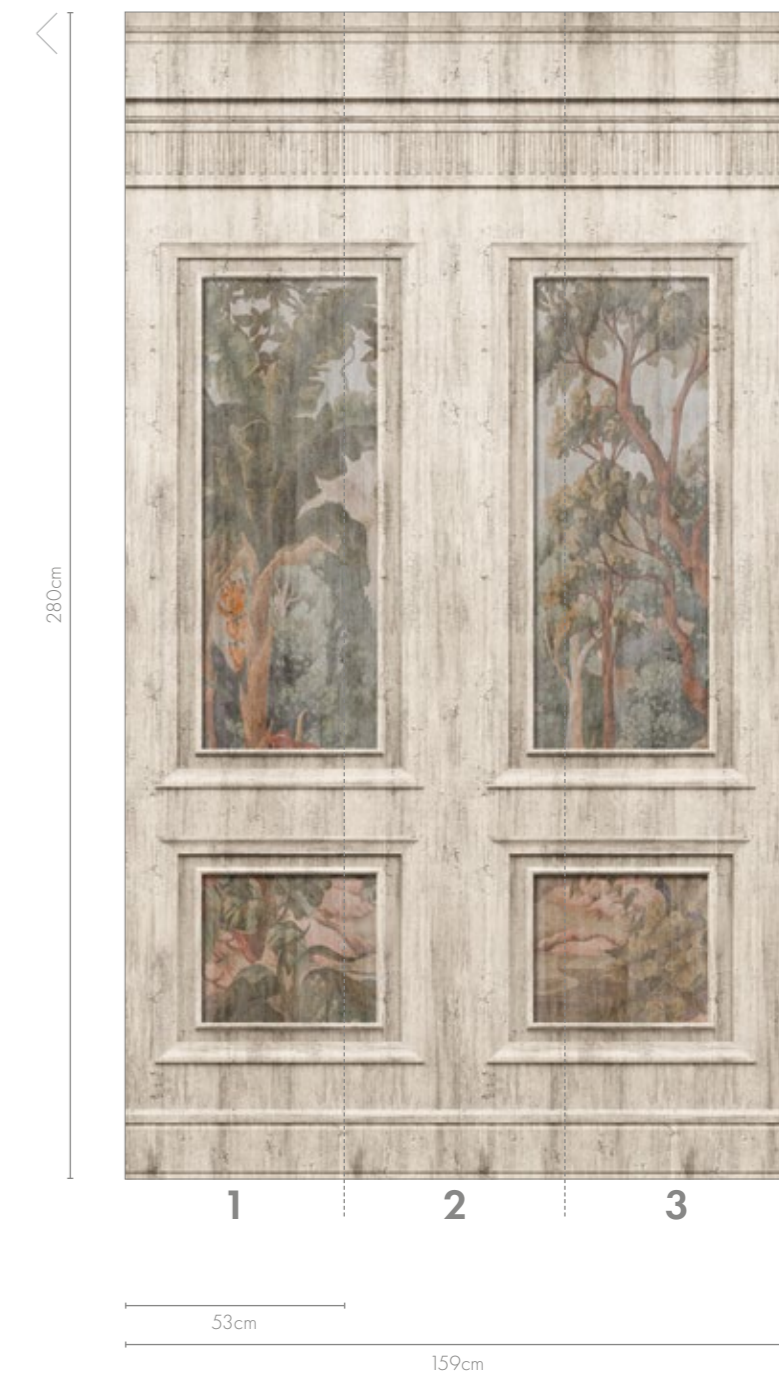

WALLPANEL modern classic

Die Vintage-Ästhetik des Panels verleiht dem Interieur einen Hauch von Nostalgie, zeitloser Schönheit und Natur.

39804-1

Format | size | taille: 159cm x 280cm
Bahnen | panels | panneaux: 3

Vliestapete | non-woven wallcoverings | intissé