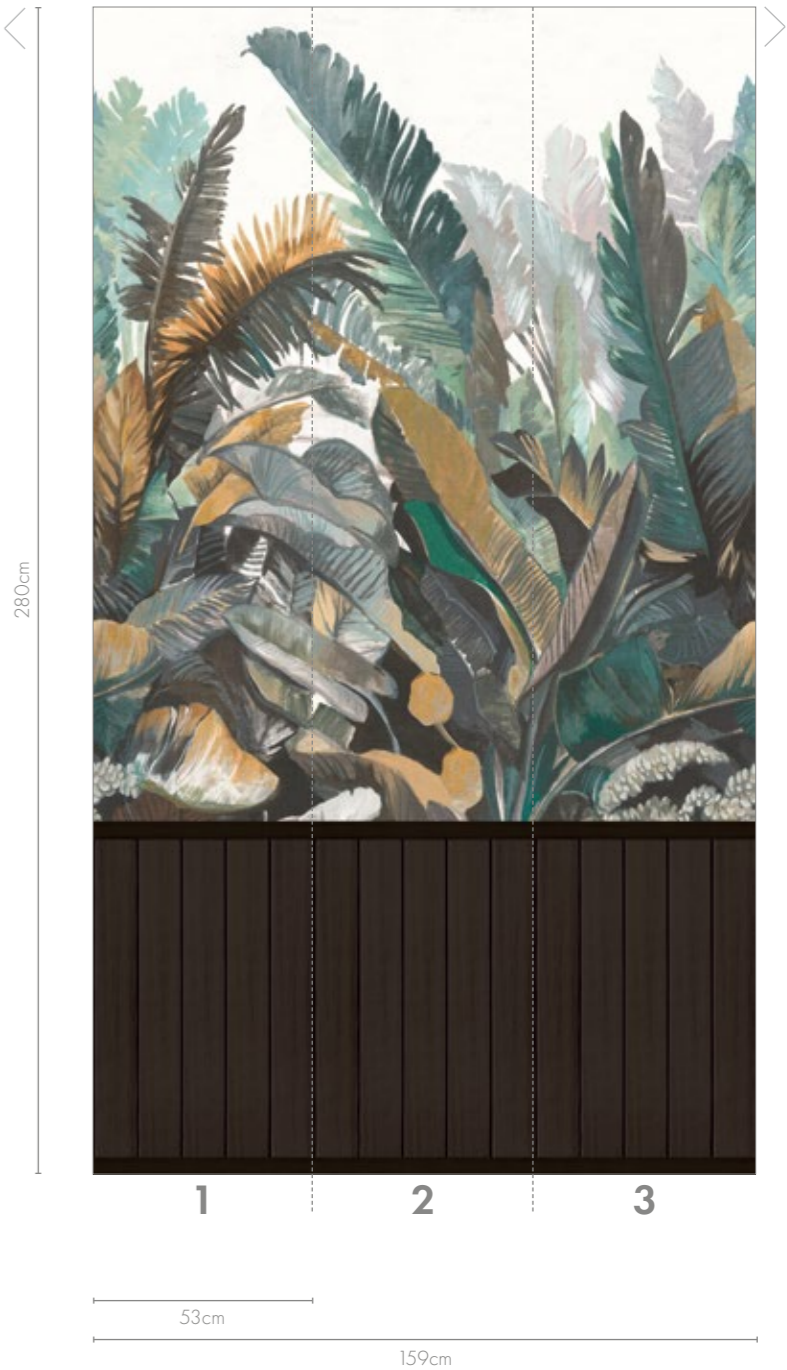

39812-1

Format | size | taille: 159cm x 280cm
Bahnen | panels | panneaux: 3

Vliestapete | non-woven wallcoverings | intissé

WALLPANEL

WALLPANEL modern classic

Ansetzbar | repeatable | raccordable

Beleben Sie Ihren Raum durch einen natürlichen Touch mit gelben Akzenten und erzeugen Sie ein gemütliches und harmonisches Ambiente.