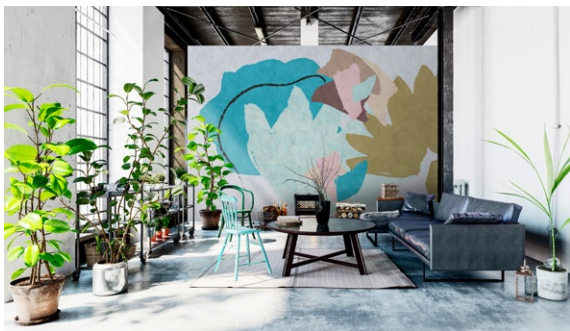

**into the great wide open** Weite fühlen, Ruhe atmen, die Natur umarmen: Diese Wandbilder lassen ein Refugium vom Alltag entstehen, das Hektik und Stress vergessen lässt und das Ambiente mit positiver Energie auflädt. Die malerische Brüchigkeit des Hintergrunds liefert dabei eine künstlerische Neuinterpretation klassischer Motivwelten.

# the secret garden

*wbpll\_grapefruittree\_01.jpg*

*wbpll\_floralpatch\_03B.jpg*

*wbpll\_floralcollage\_03.jpg*

*wbpll\_floralcollage\_01.jpg*

*wbpll\_twigs\_02.jpg*

*wbpll\_octopusgarden\_03.jpg*