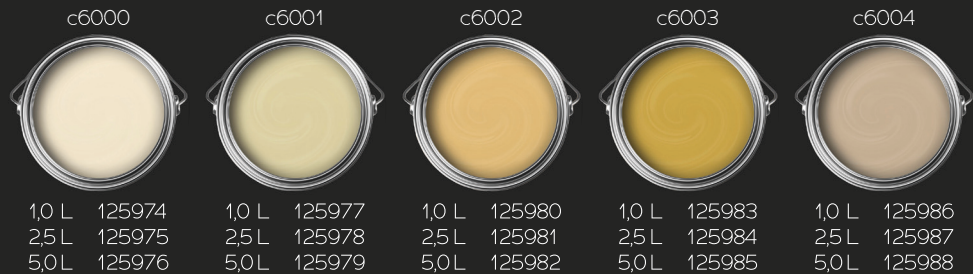

Notre équipe d'experts a soigneusement créé chaque nuance de Puro pour offrir le choix de couleurs parfait pour transformer vos pièces de l'ordinaire à l'extraordinaire. Que vous construisiez une nouvelle maison ou que vous planifiez une rénovation, notre peinture murale fera briller n'importe quelle pièce.

Grâce aux bases et aux pigments de couleur de haute qualité de Puro, chaque mur de votre maison aura une finition lisse, durable et d'une apparence parfaite. Avec une gamme de couleurs tendance et intemporelles, vous pouvez être sûr que vos murs seront toujours au goût du jour.

Découvrez la beauté de Puro et donnez à votre maison l'éclat parfait.

DURO

- Peinture murale exclusive, mate, pour l'intérieur
- Palette de couleurs élégantes et de haute qualité avec plus de 150 couleurs pour un habitat individuel
- Pigments de couleur de haute qualité et un haut pouvoir couvrant
- Facile à appliquer
- Peu d'éclaboussures
- Résistant au frottement selon la norme DIN EN 13300, classe 2

Explorez la richesse des couleurs élégantes...

...et découvrez 150 nuances époustouflantes de Puro.

c9000

1,0 L 126139  
2,5 L 126140  
5,0 L 126141

c9001

1,0 L 126142  
2,5 L 126143  
5,0 L 126144

c9002

1,0 L 126145  
2,5 L 126146  
5,0 L 126147