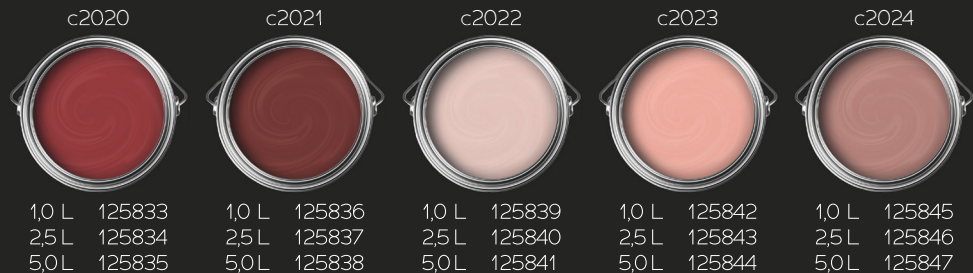

PREMIUM WALLPAPER | DISPERSION BASED

ROU

*Pure inspiration  
in every shade  
by Puro.*

Bienvenue dans le monde de Puro - la peinture murale qui apporte élégance et luxe à votre maison. Cette peinture exclusive a été développée pour recouvrir vos murs d'un éclat satiné époustoufflant, tout en créant une atmosphère unique et sophistiquée.

Grâce aux bases et aux pigments de couleur de haute qualité de Puro, chaque mur de votre maison aura une finition lisse, durable et d'une apparence parfaite. Avec une gamme de couleurs tendance et intemporelles, vous pouvez être sûr que vos murs seront toujours au goût du jour.

Découvrez la beauté de Puro et donnez à votre maison l'éclat parfait.

DURO

- Peinture murale exclusive, mate, pour l'intérieur
- Palette de couleurs élégantes et de haute qualité avec plus de 150 couleurs pour un habitat individuel
- Pigments de couleur de haute qualité et un haut pouvoir couvrant
- Facile à appliquer
- Peu d'éclaboussures
- Résistant au frottement selon la norme DIN EN 13300, classe 2

Explorez la richesse des couleurs élégantes...

...et découvrez 150 nuances époustouflantes de Puro.

c9000

1,0 L 126139  
2,5 L 126140  
5,0 L 126141

c9001

1,0 L 126142  
2,5 L 126143  
5,0 L 126144

c9002

1,0 L 126145  
2,5 L 126146  
5,0 L 126147