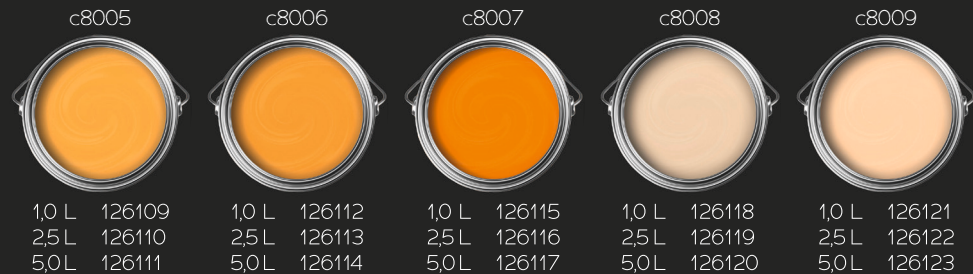

Découvrez la beauté de Puro et donnez à votre maison l'éclat parfait.

DURO

- Peinture murale exclusive, mate, pour l'intérieur
- Palette de couleurs élégantes et de haute qualité avec plus de 150 couleurs pour un habitat individuel
- Pigments de couleur de haute qualité et un haut pouvoir couvrant
- Facile à appliquer
- Peu d'éclaboussures
- Résistant au frottement selon la norme DIN EN 13300, classe 2

Explorez la richesse des couleurs élégantes...

...et découvrez 150 nuances époustouflantes de Puro.

c9000

1,0 L 126139  
2,5 L 126140  
5,0 L 126141

c9001

1,0 L 126142  
2,5 L 126143  
5,0 L 126144

c9002

1,0 L 126145  
2,5 L 126146  
5,0 L 126147

c9003

1,0 L 126148  
2,5 L 126149  
5,0 L 126150

c9004

1,0 L 126151  
2,5 L 126152  
5,0 L 126153

c9005

1,0 L 126154  
2,5 L 126155  
5,0 L 126156

c9006

1,0 L 126157  
2,5 L 126158  
5,0 L 126159