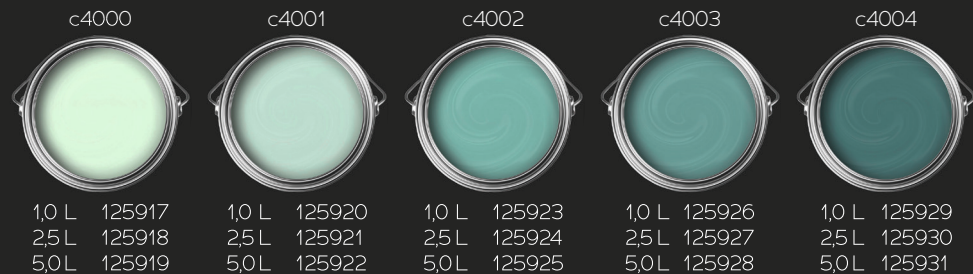

Notre équipe d'experts a soigneusement créé chaque nuance de Puro pour offrir le choix de couleurs parfait pour transformer vos pièces de l'ordinaire à l'extraordinaire. Que vous construisiez une nouvelle maison ou que vous planifiez une rénovation, notre peinture murale fera briller n'importe quelle pièce.

Grâce aux bases et aux pigments de couleur de haute qualité de Puro, chaque mur de votre maison aura une finition lisse, durable et d'une apparence parfaite. Avec une gamme de couleurs tendance et intemporelles, vous pouvez être sûr que vos murs seront toujours au goût du jour.

Découvrez la beauté de Puro et donnez à votre maison l'éclat parfait.

DURO

- Peinture murale exclusive, mate, pour l'intérieur
- Palette de couleurs élégantes et de haute qualité avec plus de 150 couleurs pour un habitat individuel
- Pigments de couleur de haute qualité et un haut pouvoir couvrant
- Facile à appliquer
- Peu d'éclaboussures
- Résistant au frottement selon la norme DIN EN 13300, classe 2

Explorez la richesse des couleurs élégantes...

...et découvrez 150 nuances époustouflantes de Puro.

c9000

1,0 L 126139  
2,5 L 126140  
5,0 L 126141

c9001

1,0 L 126142  
2,5 L 126143  
5,0 L 126144

c9002

1,0 L 126145  
2,5 L 126146  
5,0 L 126147