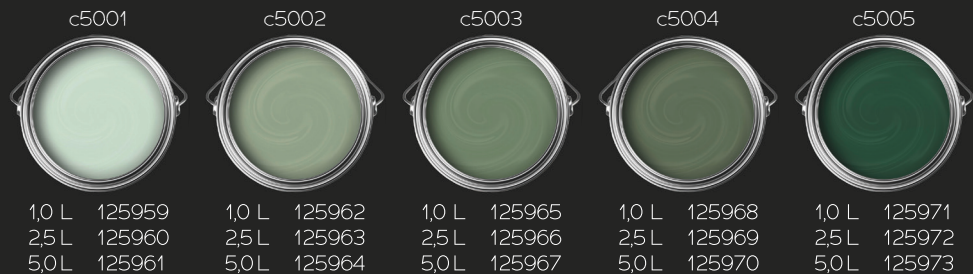

Notre équipe d'experts a soigneusement créé chaque nuance de Puro pour offrir le choix de couleurs parfait pour transformer vos pièces de l'ordinaire à l'extraordinaire. Que vous construisiez une nouvelle maison ou que vous planifiez une rénovation, notre peinture murale fera briller n'importe quelle pièce.

Grâce aux bases et aux pigments de couleur de haute qualité de Puro, chaque mur de votre maison aura une finition lisse, durable et d'une apparence parfaite. Avec une gamme de couleurs tendance et intemporelles, vous pouvez être sûr que vos murs seront toujours au goût du jour.

Découvrez la beauté de Puro et donnez à votre maison l'éclat parfait.

DURO

- Peinture murale exclusive, mate, pour l'intérieur
- Palette de couleurs élégantes et de haute qualité avec plus de 150 couleurs pour un habitat individuel
- Pigments de couleur de haute qualité et un haut pouvoir couvrant
- Facile à appliquer
- Peu d'éclaboussures
- Résistant au frottement selon la norme DIN EN 13300, classe 2

Explorez la richesse des couleurs élégantes...

...et découvrez 150 nuances époustouflantes de Puro.

c9000

1,0 L 126139  
2,5 L 126140  
5,0 L 126141

c9001

1,0 L 126142  
2,5 L 126143  
5,0 L 126144

c9002

1,0 L 126145  
2,5 L 126146  
5,0 L 126147