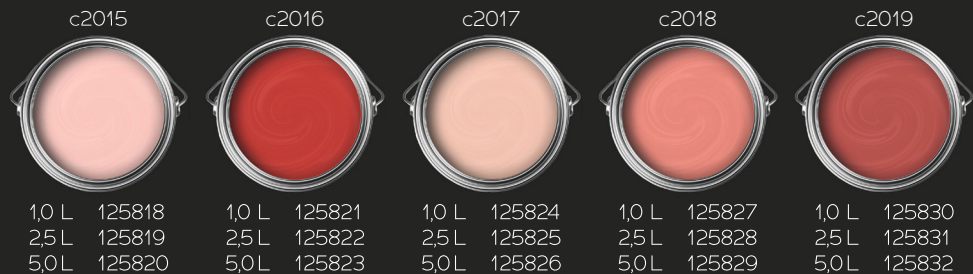

PREMIUM WALLPAPER | DISPERSION BASED

ROU

*Pure inspiration  
in every shade  
by Puro.*

Bienvenue dans le monde de Puro - la peinture murale qui apporte élégance et luxe à votre maison. Cette peinture exclusive a été développée pour recouvrir vos murs d'un éclat satiné époustoufflant, tout en créant une atmosphère unique et sophistiquée.

Grâce aux bases et aux pigments de couleur de haute qualité de Puro, chaque mur de votre maison aura une finition lisse, durable et d'une apparence parfaite. Avec une gamme de couleurs tendance et intemporelles, vous pouvez être sûr que vos murs seront toujours au goût du jour.

Découvrez la beauté de Puro et donnez à votre maison l'éclat parfait.

DURO

- Peinture murale exclusive, mate, pour l'intérieur
- Palette de couleurs élégantes et de haute qualité avec plus de 150 couleurs pour un habitat individuel
- Pigments de couleur de haute qualité et un haut pouvoir couvrant
- Facile à appliquer
- Peu d'éclaboussures
- Résistant au frottement selon la norme DIN EN 13300, classe 2

Explorez la richesse des couleurs élégantes...

...et découvrez 150 nuances époustouflantes de Puro.

c9000

1,0 L 126139  
2,5 L 126140  
5,0 L 126141

c9001

1,0 L 126142  
2,5 L 126143  
5,0 L 126144

c9002

1,0 L 126145  
2,5 L 126146  
5,0 L 126147