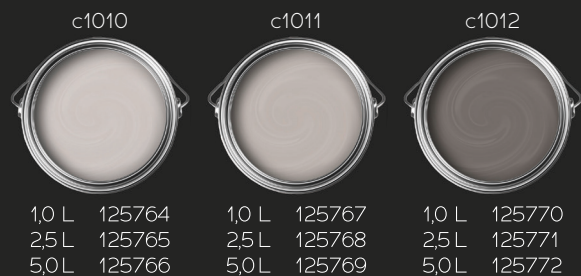

Découvrez la beauté de Puro et donnez à votre maison l'éclat parfait.

DURO

- Peinture murale exclusive, mate, pour l'intérieur
- Palette de couleurs élégantes et de haute qualité avec plus de 150 couleurs pour un habitat individuel
- Pigments de couleur de haute qualité et un haut pouvoir couvrant
- Facile à appliquer
- Peu d'éclaboussures
- Résistant au frottement selon la norme DIN EN 13300, classe 2

Explorez la richesse des couleurs élégantes...

...et découvrez 150 nuances époustouflantes de Puro.

c9000

1,0 L 126139  
2,5 L 126140  
5,0 L 126141

c9001

1,0 L 126142  
2,5 L 126143  
5,0 L 126144

c9002

1,0 L 126145  
2,5 L 126146  
5,0 L 126147