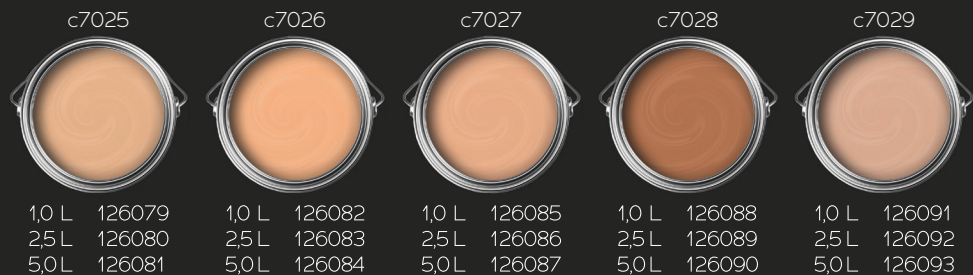

Découvrez la beauté de Puro et donnez à votre maison l'éclat parfait.

DURO

- Peinture murale exclusive, mate, pour l'intérieur
- Palette de couleurs élégantes et de haute qualité avec plus de 150 couleurs pour un habitat individuel
- Pigments de couleur de haute qualité et un haut pouvoir couvrant
- Facile à appliquer
- Peu d'éclaboussures
- Résistant au frottement selon la norme DIN EN 13300, classe 2

Explorez la richesse des couleurs élégantes...

...et découvrez 150 nuances époustouflantes de Puro.

c9000

1,0 L 126139  
2,5 L 126140  
5,0 L 126141

c9001

1,0 L 126142  
2,5 L 126143  
5,0 L 126144

c9002

1,0 L 126145  
2,5 L 126146  
5,0 L 126147

c9003

1,0 L 126148  
2,5 L 126149  
5,0 L 126150

c9004

1,0 L 126151  
2,5 L 126152  
5,0 L 126153

c9005

1,0 L 126154  
2,5 L 126155  
5,0 L 126156

c9006

1,0 L 126157  
2,5 L 126158  
5,0 L 126159