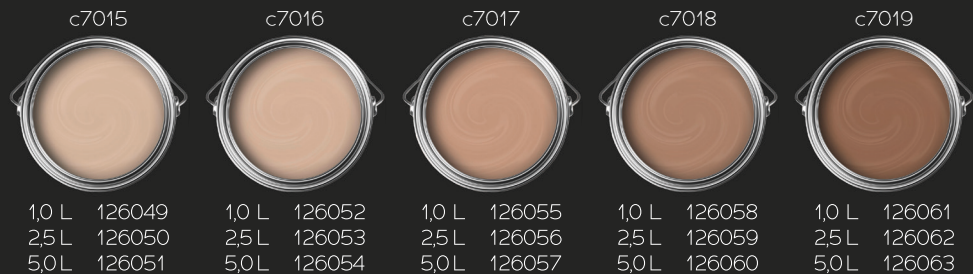

Découvrez la beauté de Puro et donnez à votre maison l'éclat parfait.

DURO

- Peinture murale exclusive, mate, pour l'intérieur
- Palette de couleurs élégantes et de haute qualité avec plus de 150 couleurs pour un habitat individuel
- Pigments de couleur de haute qualité et un haut pouvoir couvrant
- Facile à appliquer
- Peu d'éclaboussures
- Résistant au frottement selon la norme DIN EN 13300, classe 2

Explorez la richesse des couleurs élégantes...

...et découvrez 150 nuances époustouflantes de Puro.

c9000

1,0 L 126139  
2,5 L 126140  
5,0 L 126141

c9001

1,0 L 126142  
2,5 L 126143  
5,0 L 126144

c9002

1,0 L 126145  
2,5 L 126146  
5,0 L 126147

c9003

1,0 L 126148  
2,5 L 126149  
5,0 L 126150

c9004

1,0 L 126151  
2,5 L 126152  
5,0 L 126153

c9005

1,0 L 126154  
2,5 L 126155  
5,0 L 126156

c9006

1,0 L 126157  
2,5 L 126158  
5,0 L 126159