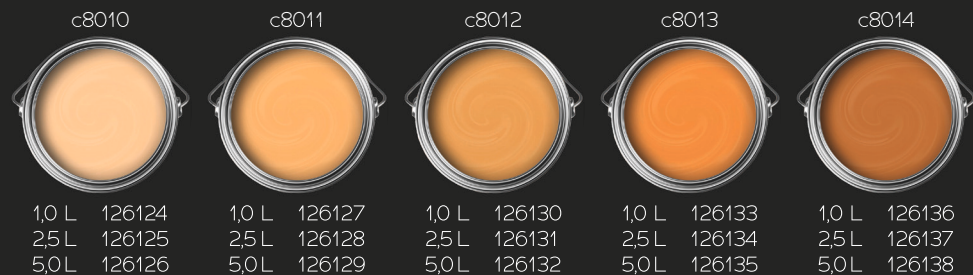

Découvrez la beauté de Puro et donnez à votre maison l'éclat parfait.

DURO

- Peinture murale exclusive, mate, pour l'intérieur
- Palette de couleurs élégantes et de haute qualité avec plus de 150 couleurs pour un habitat individuel
- Pigments de couleur de haute qualité et un haut pouvoir couvrant
- Facile à appliquer
- Peu d'éclaboussures
- Résistant au frottement selon la norme DIN EN 13300, classe 2

Explorez la richesse des couleurs élégantes...

...et découvrez 150 nuances époustouflantes de Puro.

c9000

1,0 L 126139  
2,5 L 126140  
5,0 L 126141

c9001

1,0 L 126142  
2,5 L 126143  
5,0 L 126144

c9002

1,0 L 126145  
2,5 L 126146  
5,0 L 126147

c9003

1,0 L 126148  
2,5 L 126149  
5,0 L 126150

c9004

1,0 L 126151  
2,5 L 126152  
5,0 L 126153

c9005

1,0 L 126154  
2,5 L 126155  
5,0 L 126156

c9006

1,0 L 126157  
2,5 L 126158  
5,0 L 126159