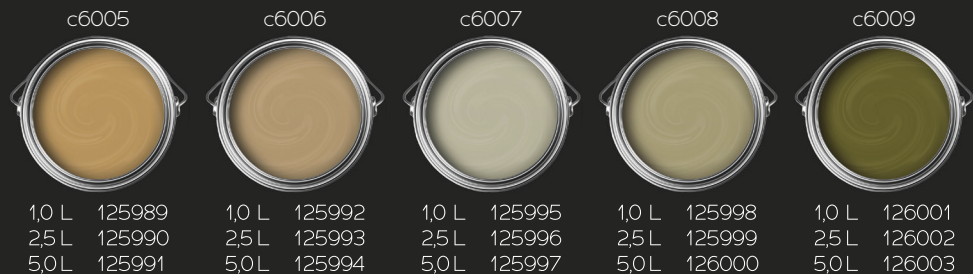

Grâce aux bases et aux pigments de couleur de haute qualité de Puro, chaque mur de votre maison aura une finition lisse, durable et d'une apparence parfaite. Avec une gamme de couleurs tendance et intemporelles, vous pouvez être sûr que vos murs seront toujours au goût du jour.

Découvrez la beauté de Puro et donnez à votre maison l'éclat parfait.

DURO

- Peinture murale exclusive, mate, pour l'intérieur
- Palette de couleurs élégantes et de haute qualité avec plus de 150 couleurs pour un habitat individuel
- Pigments de couleur de haute qualité et un haut pouvoir couvrant
- Facile à appliquer
- Peu d'éclaboussures
- Résistant au frottement selon la norme DIN EN 13300, classe 2

Explorez la richesse des couleurs élégantes...

...et découvrez 150 nuances époustouflantes de Puro.

c9000

1,0 L 126139  
2,5 L 126140  
5,0 L 126141

c9001

1,0 L 126142  
2,5 L 126143  
5,0 L 126144

c9002

1,0 L 126145  
2,5 L 126146  
5,0 L 126147

c9003

1,0 L 126148  
2,5 L 126149  
5,0 L 126150

c9004

1,0 L 126151  
2,5 L 126152  
5,0 L 126153

c9005

1,0 L 126154  
2,5 L 126155  
5,0 L 126156

c9006

1,0 L 126157  
2,5 L 126158  
5,0 L 126159