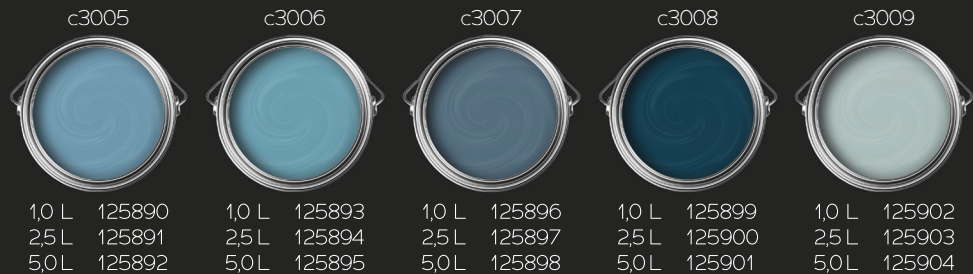

Notre équipe d'experts a soigneusement créé chaque nuance de Puro pour offrir le choix de couleurs parfait pour transformer vos pièces de l'ordinaire à l'extraordinaire. Que vous construisiez une nouvelle maison ou que vous planifiez une rénovation, notre peinture murale fera briller n'importe quelle pièce.

Grâce aux bases et aux pigments de couleur de haute qualité de Puro, chaque mur de votre maison aura une finition lisse, durable et d'une apparence parfaite. Avec une gamme de couleurs tendance et intemporelles, vous pouvez être sûr que vos murs seront toujours au goût du jour.

Découvrez la beauté de Puro et donnez à votre maison l'éclat parfait.

DURO

- Peinture murale exclusive, mate, pour l'intérieur
- Palette de couleurs élégantes et de haute qualité avec plus de 150 couleurs pour un habitat individuel
- Pigments de couleur de haute qualité et un haut pouvoir couvrant
- Facile à appliquer
- Peu d'éclaboussures
- Résistant au frottement selon la norme DIN EN 13300, classe 2

Explorez la richesse des couleurs élégantes...

...et découvrez 150 nuances époustouflantes de Puro.

c9000

1,0 L 126139  
2,5 L 126140  
5,0 L 126141

c9001

1,0 L 126142  
2,5 L 126143  
5,0 L 126144

c9002

1,0 L 126145  
2,5 L 126146  
5,0 L 126147