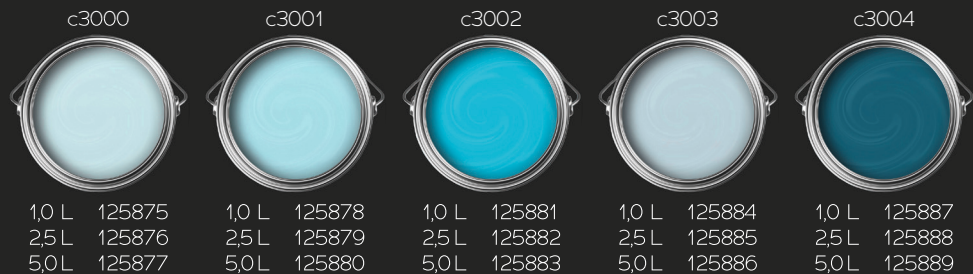

Notre équipe d'experts a soigneusement créé chaque nuance de Puro pour offrir le choix de couleurs parfait pour transformer vos pièces de l'ordinaire à l'extraordinaire. Que vous construisiez une nouvelle maison ou que vous planifiez une rénovation, notre peinture murale fera briller n'importe quelle pièce.

Grâce aux bases et aux pigments de couleur de haute qualité de Puro, chaque mur de votre maison aura une finition lisse, durable et d'une apparence parfaite. Avec une gamme de couleurs tendance et intemporelles, vous pouvez être sûr que vos murs seront toujours au goût du jour.

Découvrez la beauté de Puro et donnez à votre maison l'éclat parfait.

DURO

- Peinture murale exclusive, mate, pour l'intérieur
- Palette de couleurs élégantes et de haute qualité avec plus de 150 couleurs pour un habitat individuel
- Pigments de couleur de haute qualité et un haut pouvoir couvrant
- Facile à appliquer
- Peu d'éclaboussures
- Résistant au frottement selon la norme DIN EN 13300, classe 2

Explorez la richesse des couleurs élégantes...

...et découvrez 150 nuances époustouflantes de Puro.

c9000

1,0 L 126139  
2,5 L 126140  
5,0 L 126141

c9001

1,0 L 126142  
2,5 L 126143  
5,0 L 126144

c9002

1,0 L 126145  
2,5 L 126146  
5,0 L 126147