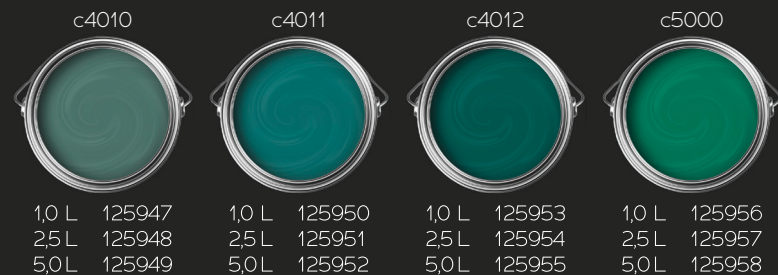

Grâce aux bases et aux pigments de couleur de haute qualité de Puro, chaque mur de votre maison aura une finition lisse, durable et d'une apparence parfaite. Avec une gamme de couleurs tendance et intemporelles, vous pouvez être sûr que vos murs seront toujours au goût du jour.

Découvrez la beauté de Puro et donnez à votre maison l'éclat parfait.

DURO

- Peinture murale exclusive, mate, pour l'intérieur
- Palette de couleurs élégantes et de haute qualité avec plus de 150 couleurs pour un habitat individuel
- Pigments de couleur de haute qualité et un haut pouvoir couvrant
- Facile à appliquer
- Peu d'éclaboussures
- Résistant au frottement selon la norme DIN EN 13300, classe 2

Explorez la richesse des couleurs élégantes...

...et découvrez 150 nuances époustouflantes de Puro.

c9000

1,0 L 126139  
2,5 L 126140  
5,0 L 126141

c9001

1,0 L 126142  
2,5 L 126143  
5,0 L 126144

c9002

1,0 L 126145  
2,5 L 126146  
5,0 L 126147

c9003

1,0 L 126148  
2,5 L 126149  
5,0 L 126150

c9004

1,0 L 126151  
2,5 L 126152  
5,0 L 126153

c9005

1,0 L 126154  
2,5 L 126155  
5,0 L 126156

c9006

1,0 L 126157  
2,5 L 126158  
5,0 L 126159