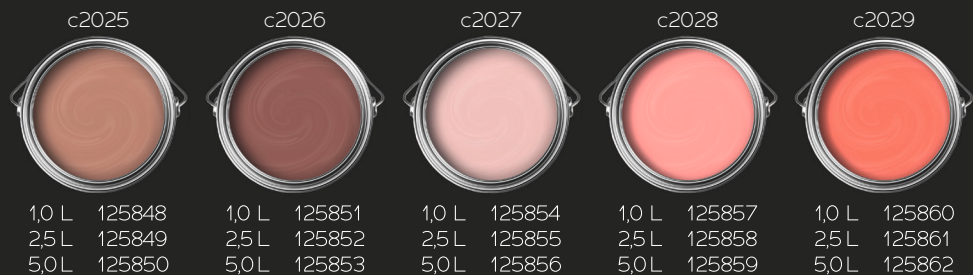

PREMIUM WALLPAPER | DISPERSION BASED

ROU

*Pure inspiration  
in every shade  
by Puro.*

Bienvenue dans le monde de Puro - la peinture murale qui apporte élégance et luxe à votre maison. Cette peinture exclusive a été développée pour recouvrir vos murs d'un éclat satiné époustoufflant, tout en créant une atmosphère unique et sophistiquée.

Grâce aux bases et aux pigments de couleur de haute qualité de Puro, chaque mur de votre maison aura une finition lisse, durable et d'une apparence parfaite. Avec une gamme de couleurs tendance et intemporelles, vous pouvez être sûr que vos murs seront toujours au goût du jour.

Découvrez la beauté de Puro et donnez à votre maison l'éclat parfait.

DURO

- Peinture murale exclusive, mate, pour l'intérieur
- Palette de couleurs élégantes et de haute qualité avec plus de 150 couleurs pour un habitat individuel
- Pigments de couleur de haute qualité et un haut pouvoir couvrant
- Facile à appliquer
- Peu d'éclaboussures
- Résistant au frottement selon la norme DIN EN 13300, classe 2

Explorez la richesse des couleurs élégantes...

...et découvrez 150 nuances époustouflantes de Puro.

c9000

1,0 L 126139  
2,5 L 126140  
5,0 L 126141

c9001

1,0 L 126142  
2,5 L 126143  
5,0 L 126144

c9002

1,0 L 126145  
2,5 L 126146  
5,0 L 126147