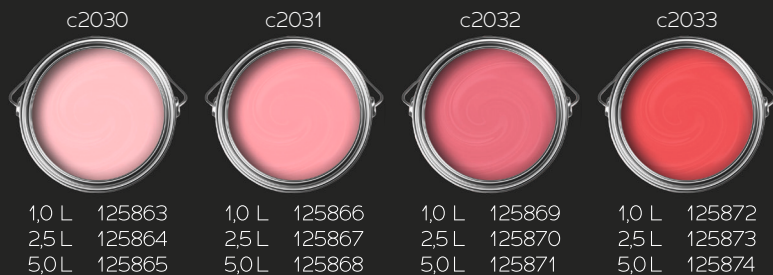

Grâce aux bases et aux pigments de couleur de haute qualité de Puro, chaque mur de votre maison aura une finition lisse, durable et d'une apparence parfaite. Avec une gamme de couleurs tendance et intemporelles, vous pouvez être sûr que vos murs seront toujours au goût du jour.

Découvrez la beauté de Puro et donnez à votre maison l'éclat parfait.

DURO

- Peinture murale exclusive, mate, pour l'intérieur
- Palette de couleurs élégantes et de haute qualité avec plus de 150 couleurs pour un habitat individuel
- Pigments de couleur de haute qualité et un haut pouvoir couvrant
- Facile à appliquer
- Peu d'éclaboussures
- Résistant au frottement selon la norme DIN EN 13300, classe 2

Explorez la richesse des couleurs élégantes...

...et découvrez 150 nuances époustouflantes de Puro.

c9000

1,0 L 126139  
2,5 L 126140  
5,0 L 126141

c9001

1,0 L 126142  
2,5 L 126143  
5,0 L 126144

c9002

1,0 L 126145  
2,5 L 126146  
5,0 L 126147