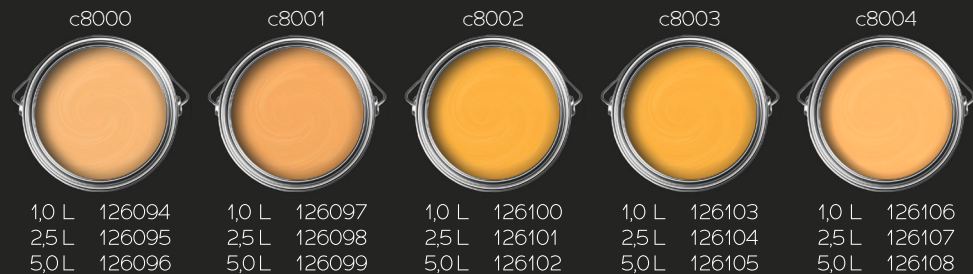

Découvrez la beauté de Puro et donnez à votre maison l'éclat parfait.

DURO

- Peinture murale exclusive, mate, pour l'intérieur
- Palette de couleurs élégantes et de haute qualité avec plus de 150 couleurs pour un habitat individuel
- Pigments de couleur de haute qualité et un haut pouvoir couvrant
- Facile à appliquer
- Peu d'éclaboussures
- Résistant au frottement selon la norme DIN EN 13300, classe 2

Explorez la richesse des couleurs élégantes...

...et découvrez 150 nuances époustouflantes de Puro.

c9000

1,0 L 126139  
2,5 L 126140  
5,0 L 126141

c9001

1,0 L 126142  
2,5 L 126143  
5,0 L 126144

c9002

1,0 L 126145  
2,5 L 126146  
5,0 L 126147

c9003

1,0 L 126148  
2,5 L 126149  
5,0 L 126150

c9004

1,0 L 126151  
2,5 L 126152  
5,0 L 126153

c9005

1,0 L 126154  
2,5 L 126155  
5,0 L 126156

c9006

1,0 L 126157  
2,5 L 126158  
5,0 L 126159