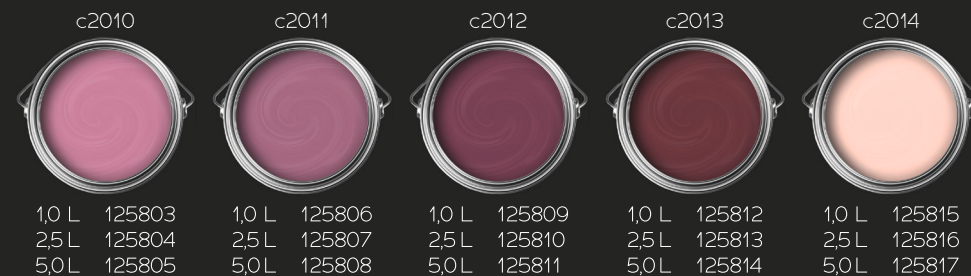

Notre équipe d'experts a soigneusement créé chaque nuance de Puro pour offrir le choix de couleurs parfait pour transformer vos pièces de l'ordinaire à l'extraordinaire. Que vous construisiez une nouvelle maison ou que vous planifiez une rénovation, notre peinture murale fera briller n'importe quelle pièce.

Grâce aux bases et aux pigments de couleur de haute qualité de Puro, chaque mur de votre maison aura une finition lisse, durable et d'une apparence parfaite. Avec une gamme de couleurs tendance et intemporelles, vous pouvez être sûr que vos murs seront toujours au goût du jour.

Découvrez la beauté de Puro et donnez à votre maison l'éclat parfait.

DURO

- Peinture murale exclusive, mate, pour l'intérieur
- Palette de couleurs élégantes et de haute qualité avec plus de 150 couleurs pour un habitat individuel
- Pigments de couleur de haute qualité et un haut pouvoir couvrant
- Facile à appliquer
- Peu d'éclaboussures
- Résistant au frottement selon la norme DIN EN 13300, classe 2

Explorez la richesse des couleurs élégantes...

...et découvrez 150 nuances époustouflantes de Puro.

c9000

1,0 L 126139  
2,5 L 126140  
5,0 L 126141

c9001

1,0 L 126142  
2,5 L 126143  
5,0 L 126144

c9002

1,0 L 126145  
2,5 L 126146  
5,0 L 126147