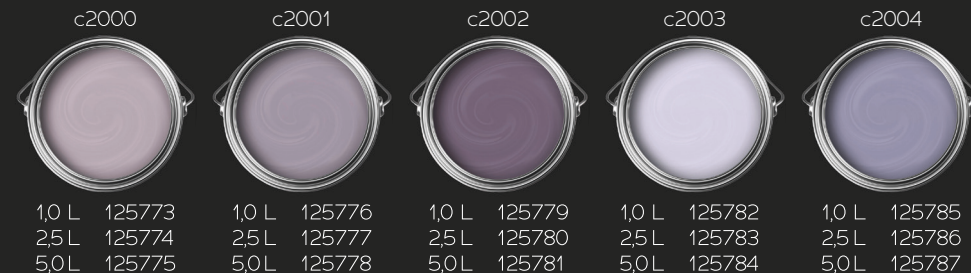

Notre équipe d'experts a soigneusement créé chaque nuance de Puro pour offrir le choix de couleurs parfait pour transformer vos pièces de l'ordinaire à l'extraordinaire. Que vous construisiez une nouvelle maison ou que vous planifiez une rénovation, notre peinture murale fera briller n'importe quelle pièce.

Grâce aux bases et aux pigments de couleur de haute qualité de Puro, chaque mur de votre maison aura une finition lisse, durable et d'une apparence parfaite. Avec une gamme de couleurs tendance et intemporelles, vous pouvez être sûr que vos murs seront toujours au goût du jour.

Découvrez la beauté de Puro et donnez à votre maison l'éclat parfait.

DURO

- Peinture murale exclusive, mate, pour l'intérieur
- Palette de couleurs élégantes et de haute qualité avec plus de 150 couleurs pour un habitat individuel
- Pigments de couleur de haute qualité et un haut pouvoir couvrant
- Facile à appliquer
- Peu d'éclaboussures
- Résistant au frottement selon la norme DIN EN 13300, classe 2

Explorez la richesse des couleurs élégantes...

...et découvrez 150 nuances époustouflantes de Puro.

c9000

1,0 L 126139  
2,5 L 126140  
5,0 L 126141

c9001

1,0 L 126142  
2,5 L 126143  
5,0 L 126144

c9002

1,0 L 126145  
2,5 L 126146  
5,0 L 126147