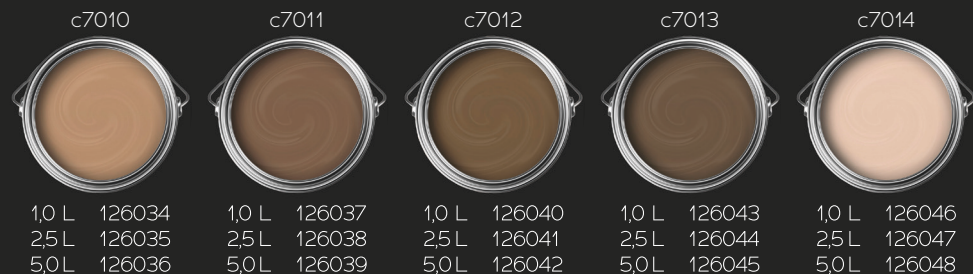

Découvrez la beauté de Puro et donnez à votre maison l'éclat parfait.

DURO

- Peinture murale exclusive, mate, pour l'intérieur
- Palette de couleurs élégantes et de haute qualité avec plus de 150 couleurs pour un habitat individuel
- Pigments de couleur de haute qualité et un haut pouvoir couvrant
- Facile à appliquer
- Peu d'éclaboussures
- Résistant au frottement selon la norme DIN EN 13300, classe 2

Explorez la richesse des couleurs élégantes...

...et découvrez 150 nuances époustouflantes de Puro.

c9000

1,0 L 126139  
2,5 L 126140  
5,0 L 126141

c9001

1,0 L 126142  
2,5 L 126143  
5,0 L 126144

c9002

1,0 L 126145  
2,5 L 126146  
5,0 L 126147