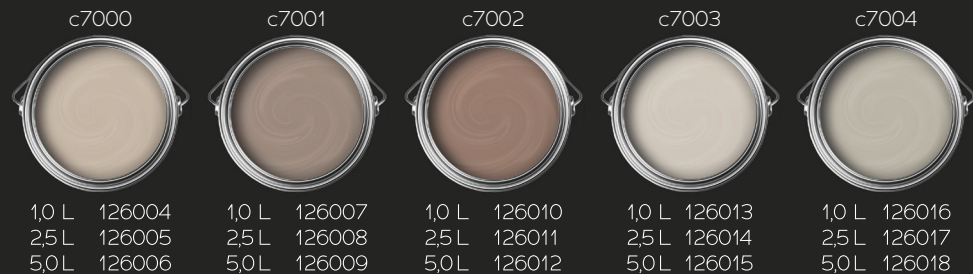

Notre équipe d'experts a soigneusement créé chaque nuance de Puro pour offrir le choix de couleurs parfait pour transformer vos pièces de l'ordinaire à l'extraordinaire. Que vous construisiez une nouvelle maison ou que vous planifiez une rénovation, notre peinture murale fera briller n'importe quelle pièce.

Grâce aux bases et aux pigments de couleur de haute qualité de Puro, chaque mur de votre maison aura une finition lisse, durable et d'une apparence parfaite. Avec une gamme de couleurs tendance et intemporelles, vous pouvez être sûr que vos murs seront toujours au goût du jour.

Découvrez la beauté de Puro et donnez à votre maison l'éclat parfait.

DURO

- Peinture murale exclusive, mate, pour l'intérieur
- Palette de couleurs élégantes et de haute qualité avec plus de 150 couleurs pour un habitat individuel
- Pigments de couleur de haute qualité et un haut pouvoir couvrant
- Facile à appliquer
- Peu d'éclaboussures
- Résistant au frottement selon la norme DIN EN 13300, classe 2

Explorez la richesse des couleurs élégantes...

...et découvrez 150 nuances époustouflantes de Puro.

c9000

1,0 L 126139  
2,5 L 126140  
5,0 L 126141

c9001

1,0 L 126142  
2,5 L 126143  
5,0 L 126144

c9002

1,0 L 126145  
2,5 L 126146  
5,0 L 126147