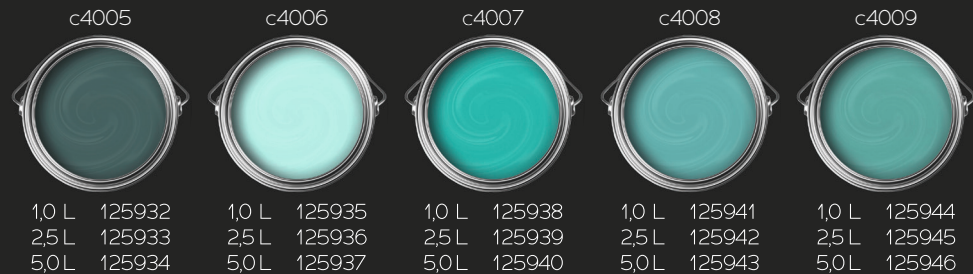

Grâce aux bases et aux pigments de couleur de haute qualité de Puro, chaque mur de votre maison aura une finition lisse, durable et d'une apparence parfaite. Avec une gamme de couleurs tendance et intemporelles, vous pouvez être sûr que vos murs seront toujours au goût du jour.

Découvrez la beauté de Puro et donnez à votre maison l'éclat parfait.

DURO

- Peinture murale exclusive, mate, pour l'intérieur
- Palette de couleurs élégantes et de haute qualité avec plus de 150 couleurs pour un habitat individuel
- Pigments de couleur de haute qualité et un haut pouvoir couvrant
- Facile à appliquer
- Peu d'éclaboussures
- Résistant au frottement selon la norme DIN EN 13300, classe 2

Explorez la richesse des couleurs élégantes...

...et découvrez 150 nuances époustouflantes de Puro.

c9000

1,0 L 126139  
2,5 L 126140  
5,0 L 126141

c9001

1,0 L 126142  
2,5 L 126143  
5,0 L 126144

c9002

1,0 L 126145  
2,5 L 126146  
5,0 L 126147

c9003

1,0 L 126148  
2,5 L 126149  
5,0 L 126150

c9004

1,0 L 126151  
2,5 L 126152  
5,0 L 126153

c9005

1,0 L 126154  
2,5 L 126155  
5,0 L 126156

c9006

1,0 L 126157  
2,5 L 126158  
5,0 L 126159