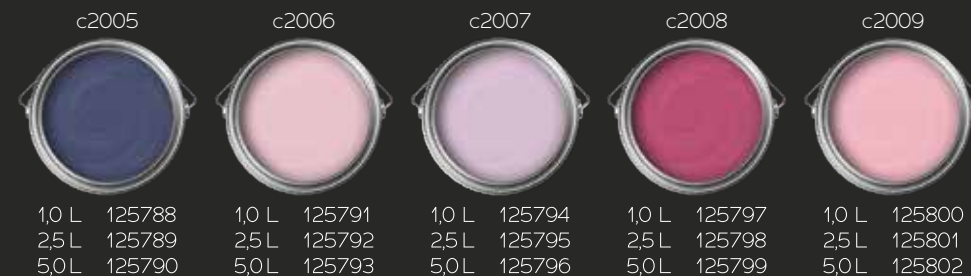

Dank der hochwertigen Basen und Farbpigmenten von Puro wird jede Wand in Ihrem Haus glatt, langlebig und perfekt aussehend. Mit einer Palette von trendigen und zeitlosen Farben können Sie sicher sein, dass Ihre Wände immer auf dem neuesten Stand sind.

Entdecken Sie die Schönheit von Puro und geben Sie Ihrem Zuhause die individuell perfekte Farbe.

- Tuchmatte, exklusive Wandfarbe für den Innenbereich
- Elegante, hochwertige Farbpalette mit über 150 Farben für individuelles Wohnen
- Hochwertige Farbpigmente für höchste Deckkraft
- Leichte Verarbeitung
- Spritzarm
- Intensive Farbkraft
- Scheuerbeständig nach DIN EN 13300, Klasse 2

Erleben Sie den Reichtum eleganter Farben...

...und entdecken Sie 150 atemberaubende Nuancen von Puro.

c3000	c3001	c3002	c3003	c3004
				
1,0 L 125875 2,5 L 125876 5,0 L 125877	1,0 L 125878 2,5 L 125879 5,0 L 125880	1,0 L 125881 2,5 L 125882 5,0 L 125883	1,0 L 125884 2,5 L 125885 5,0 L 125886	1,0 L 125887 2,5 L 125888 5,0 L 125889

c9012

1,0 L 126175
2,5 L 126176
5,0 L 126177

c9013

1,0 L 126178
2,5 L 126179
5,0 L 126180

c9014

1,0 L 126181
2,5 L 126182
5,0 L 126183

Die Wandfarbe von Puro bietet eine beeindruckende Auswahl von 150 verschiedenen Farben, um Ihren Wohnraum in eine exklusive Oase zu verwandeln. Egal, ob Sie eine mutige Farbauswahl für einen auffälligen Look suchen oder eine subtilere Nuance für ein elegantes Ambiente bevorzugen, unsere Palette bietet für jeden Geschmack die perfekte Option.