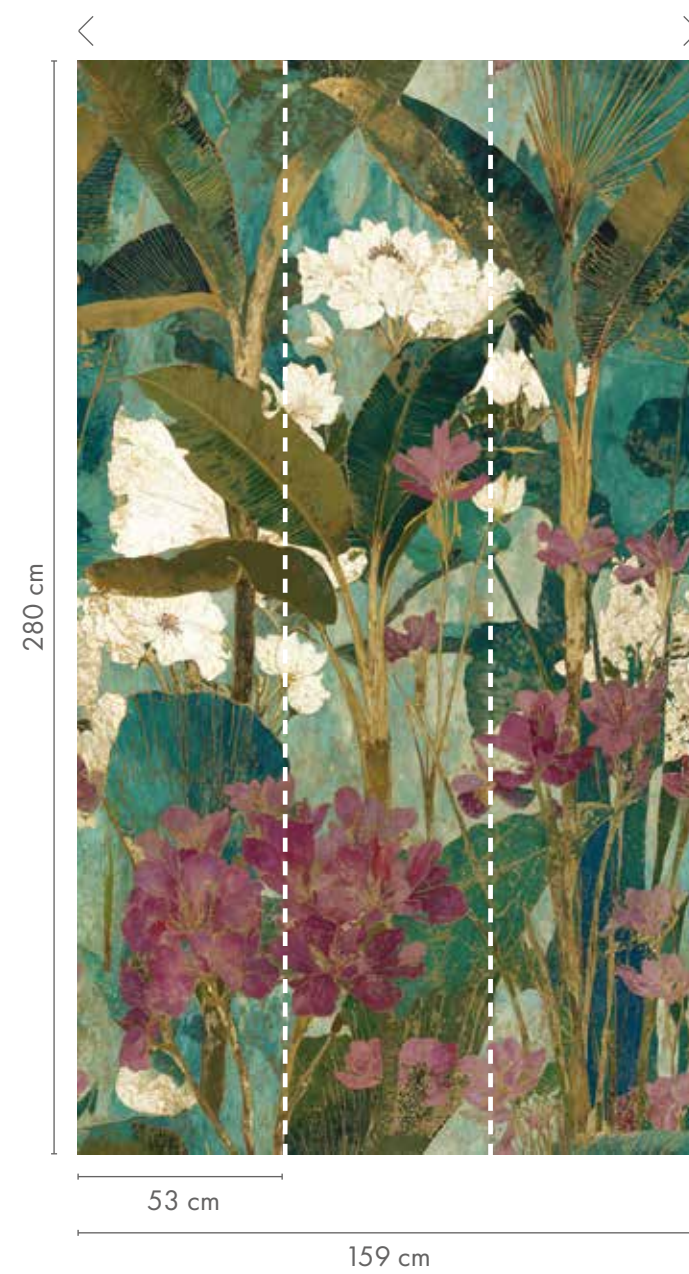

000000

Format | size 159 cm x 280 cm
Bahnen | panels 3

Rapportierbar | repeatable
Vliestapete | non-woven wallpaper

000000

Format | size 159 cm x 280 cm
Bahnen | panels 3

Rapportierbar | repeatable
Vliestapete | non-woven wallpaper