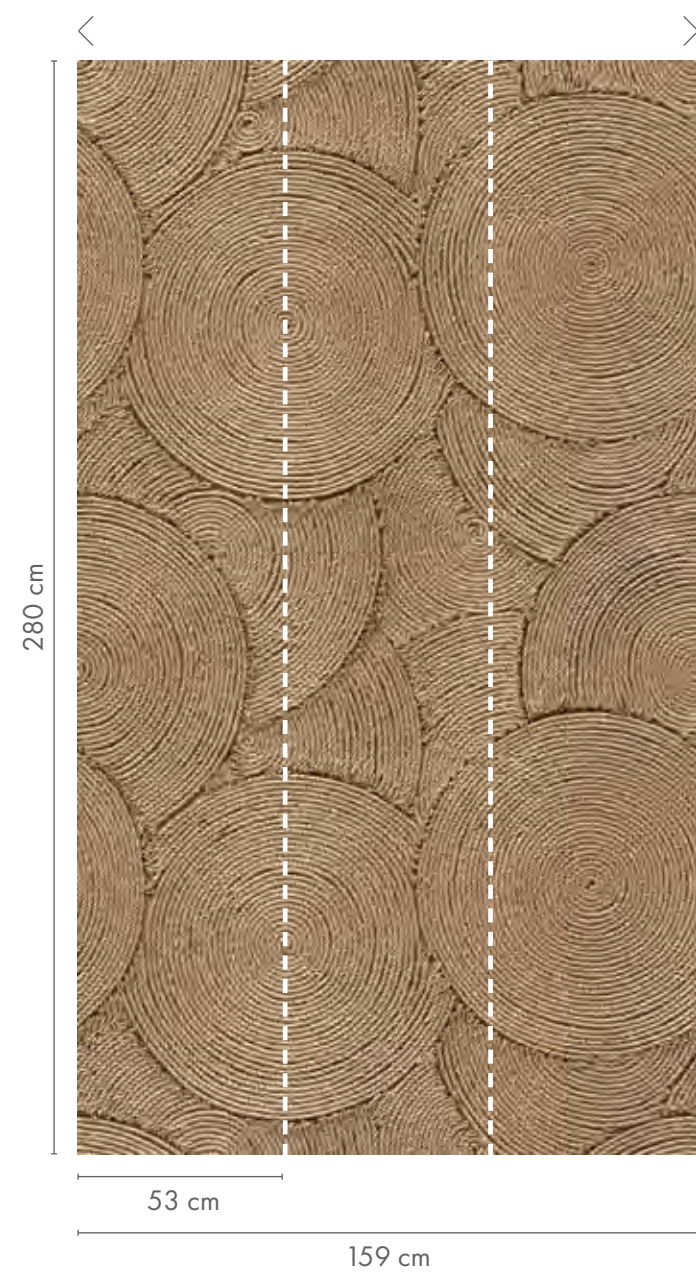

000000

Format | size 159 cm x 280 cm
Bahnen | panels 3

Rapportierbar | repeatable
Vliestapete | non-woven wallpaper

000000

Format | size 159 cm x 280 cm
Bahnen | panels 3

Rapportierbar | repeatable
Vliestapete | non-woven wallpaper