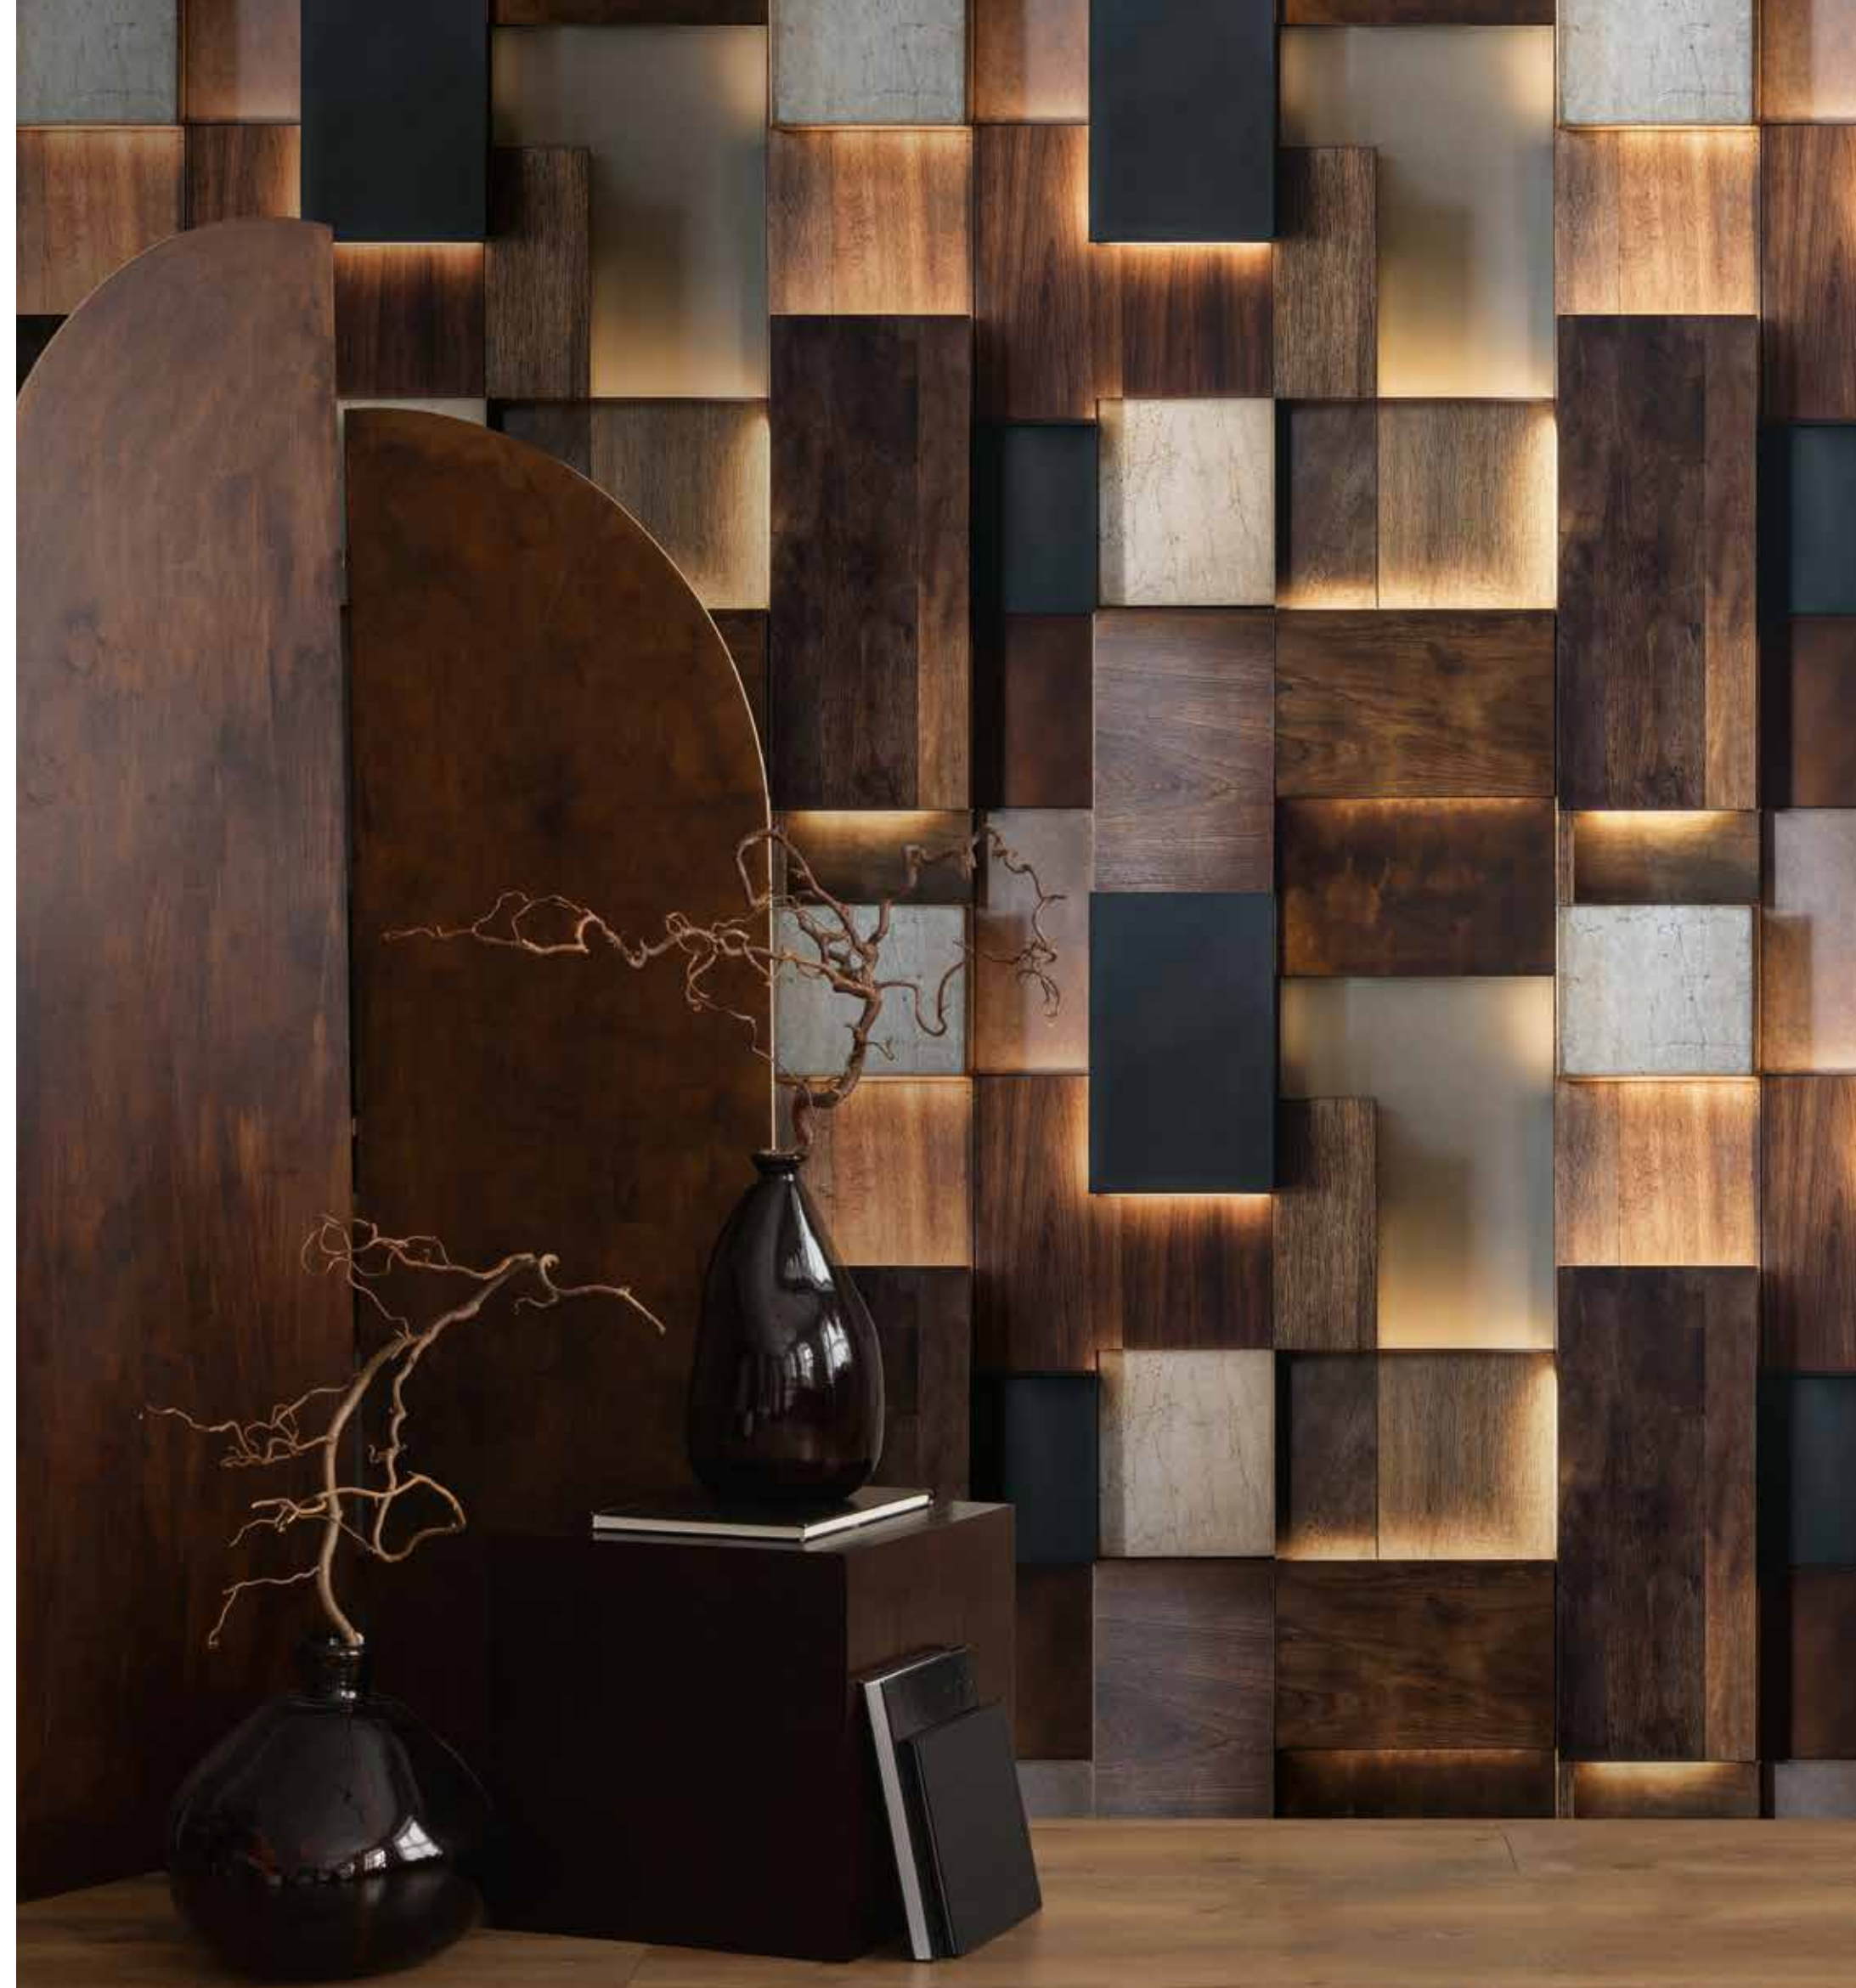

000000

Format | size 159 cm x 280 cm
Bahnen | panels 3

Rapportierbar | repeatable
Vliestapete | non-woven wallpaper