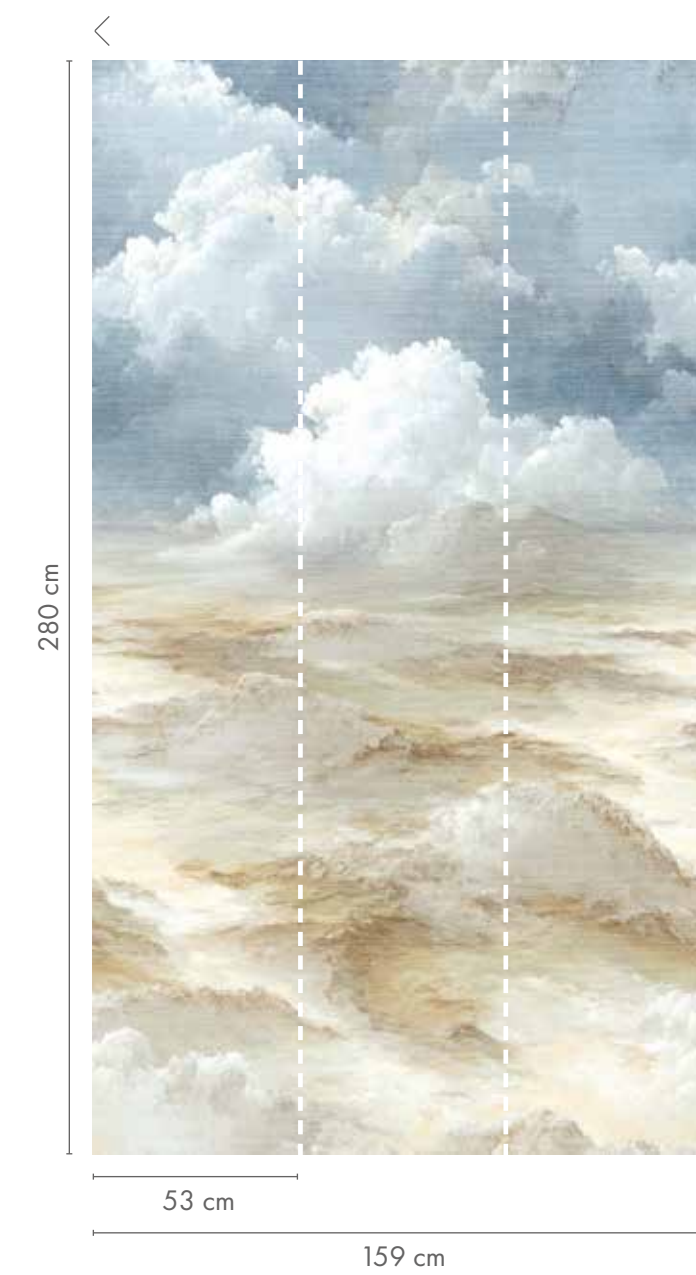

Rapportierbar | repeatable
Vliestapete | non-woven wallpaper

000000

Format | size 159 cm x 280 cm
Bahnen | panels 3

Rapportierbar | repeatable
Vliestapete | non-woven wallpaper

000000

Format | size 159 cm x 280 cm
Bahnen | panels 3

Rapportierbar | repeatable
Vliestapete | non-woven wallpaper

000000

Format | size 159 cm x 280 cm
Bahnen | panels 3

Rapportierbar | repeatable
Vliestapete | non-woven wallpaper

No. 000000
159 cm x 280 cm

No. 000000
159 cm x 280 cm