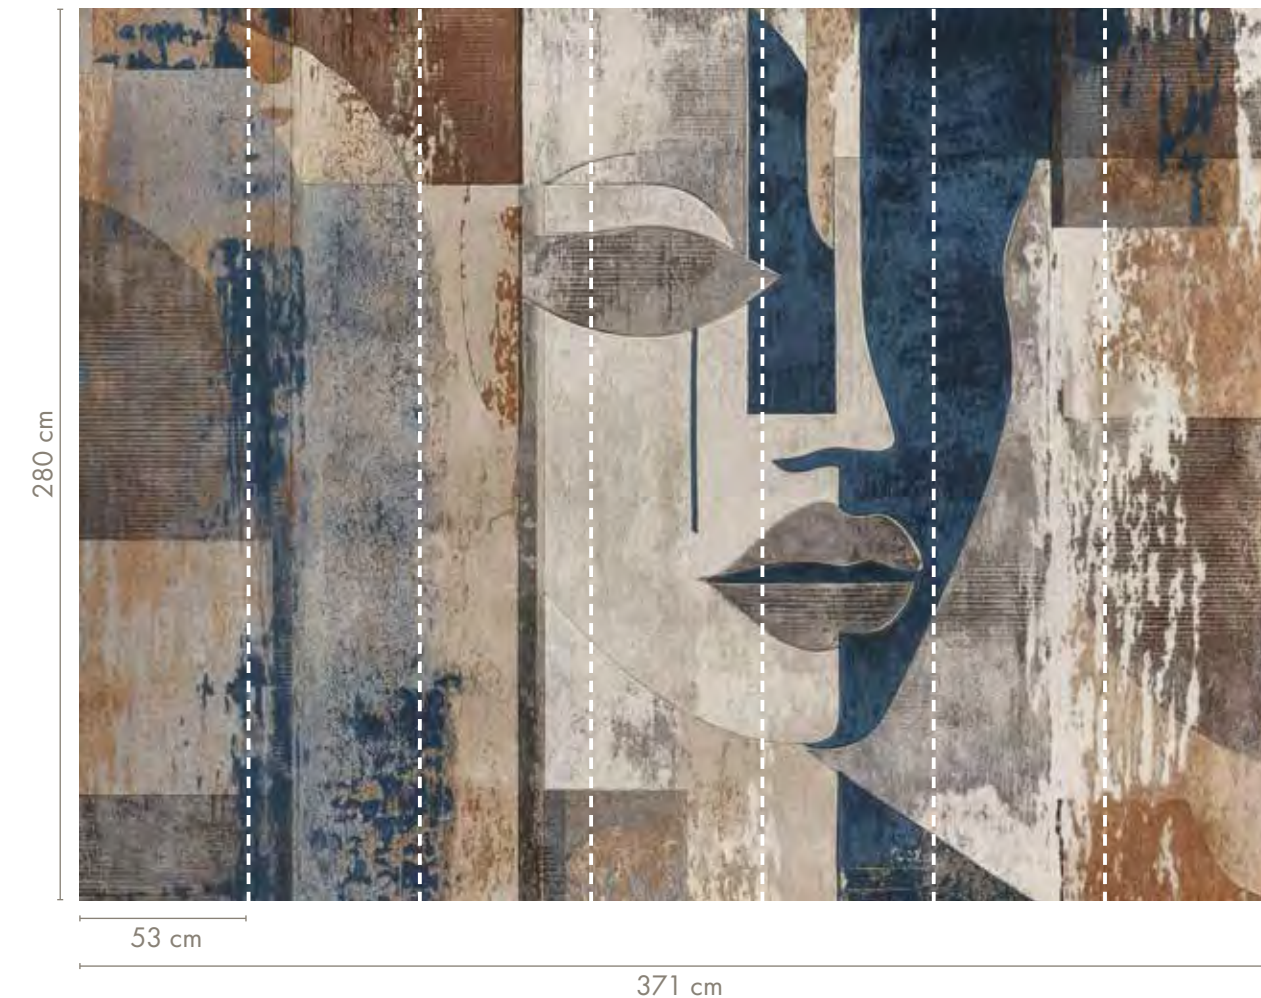

000000

Format | size 371 cm x 280 cm
Bahnen | panels 7

Vliestapete | non-woven wallpaper