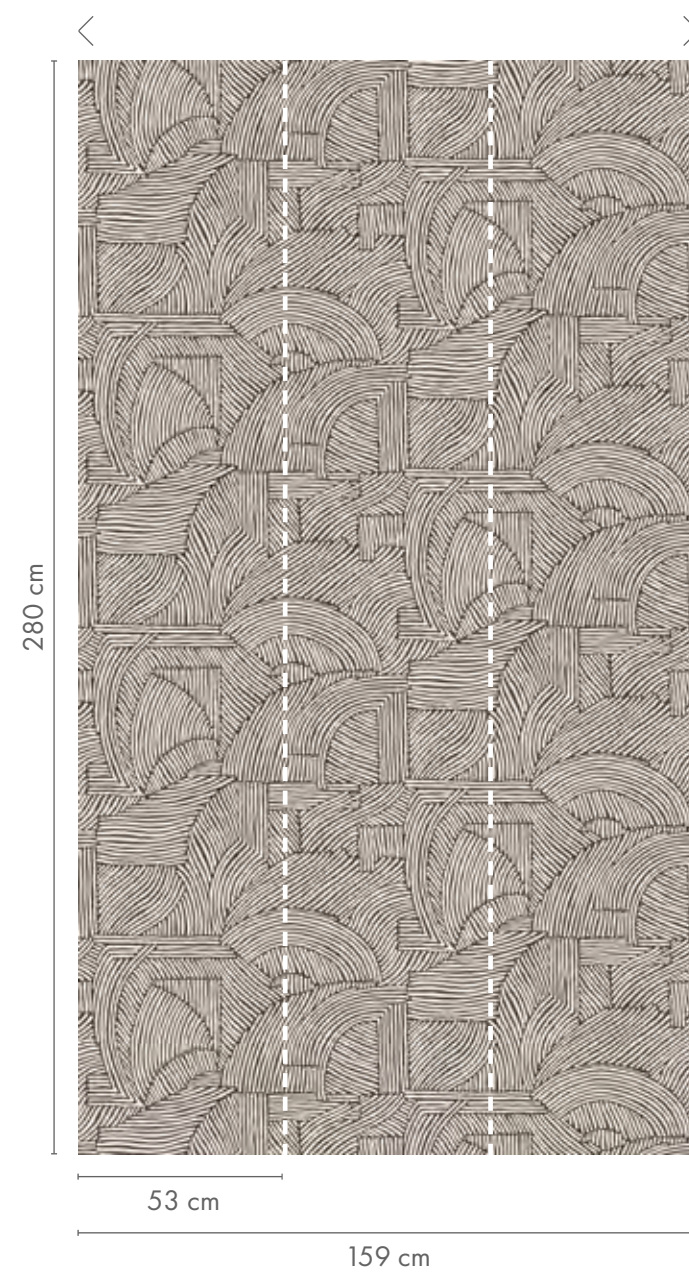

000000

Format | size 159 cm x 280 cm
Bahnen | panels 3

Rapportierbar | repeatable
Vliestapete | non-woven wallpaper

000000

Format | size 159 cm x 280 cm
Bahnen | panels 3

Rapportierbar | repeatable
Vliestapete | non-woven wallpaper