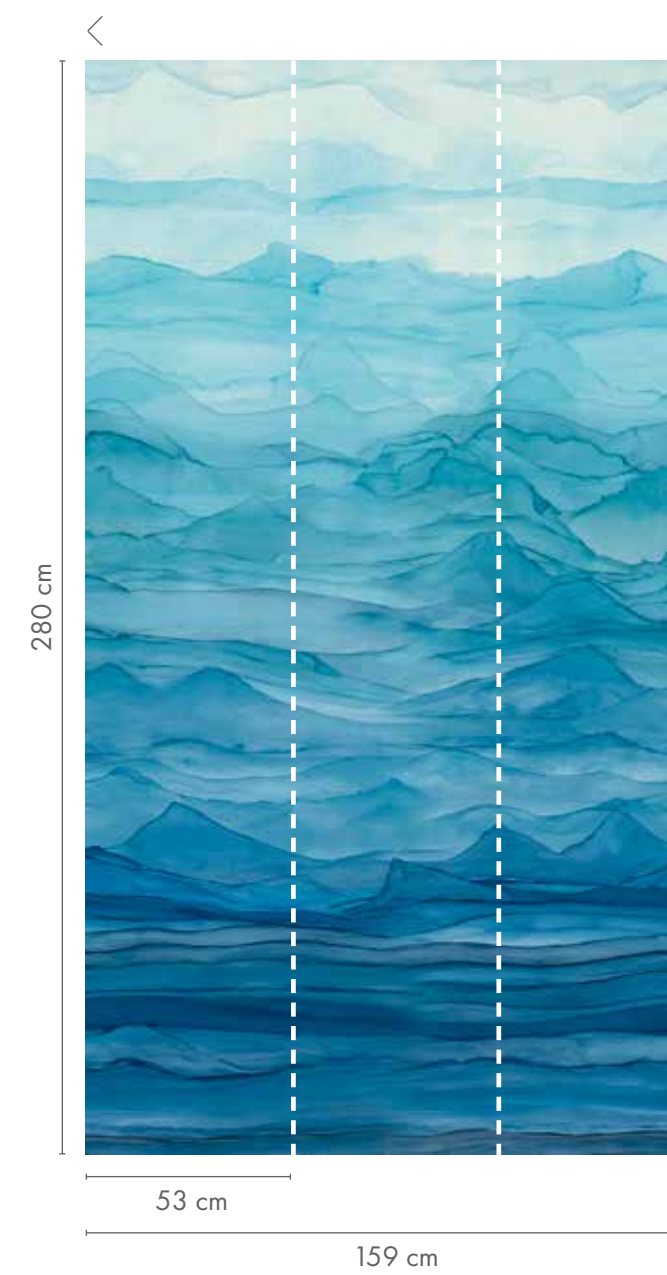

Rapportierbar | repeatable
Vliestapete | non-woven wallpaper

000000

Format | size 159 cm x 280 cm
Bahnen | panels 3

Rapportierbar | repeatable
Vliestapete | non-woven wallpaper

000000

Format | size 159 cm x 280 cm
Bahnen | panels 3