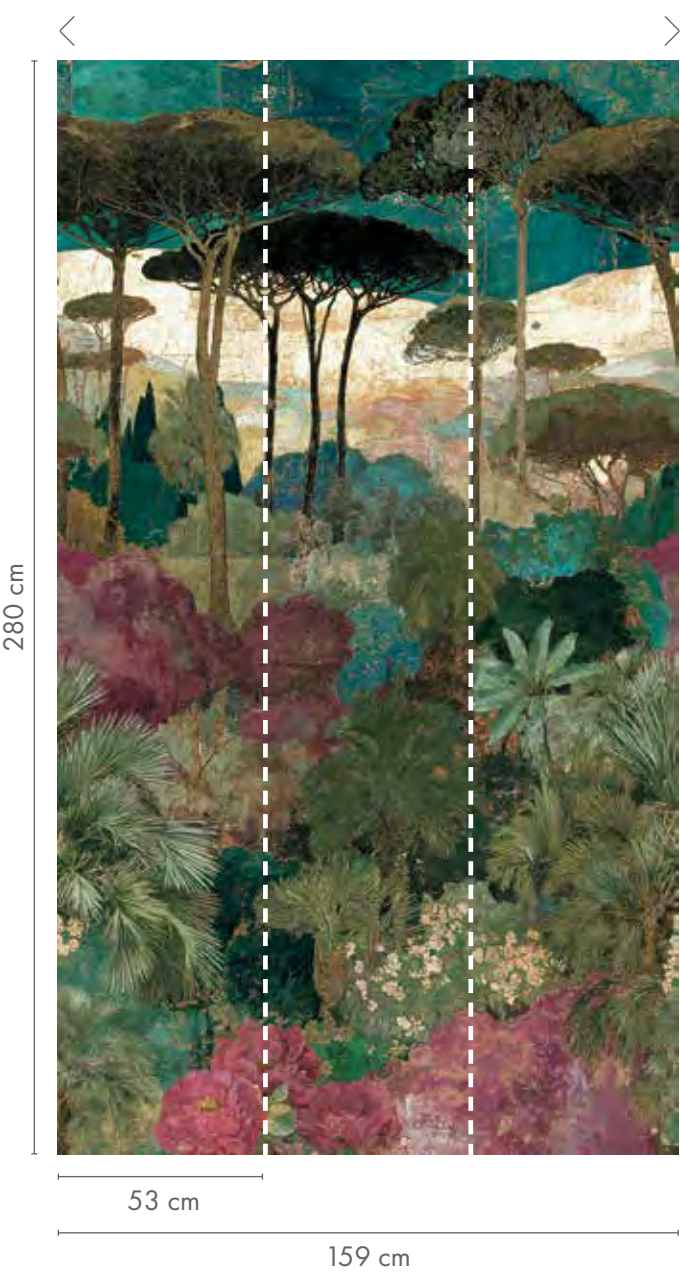

000000

Format | size 159 cm x 280 cm
Bahnen | panels 3

Rapportierbar | repeatable
Vliestapete | non-woven wallpaper

000000

Format | size 159 cm x 280 cm
Bahnen | panels 3

Rapportierbar | repeatable
Vliestapete | non-woven wallpaper