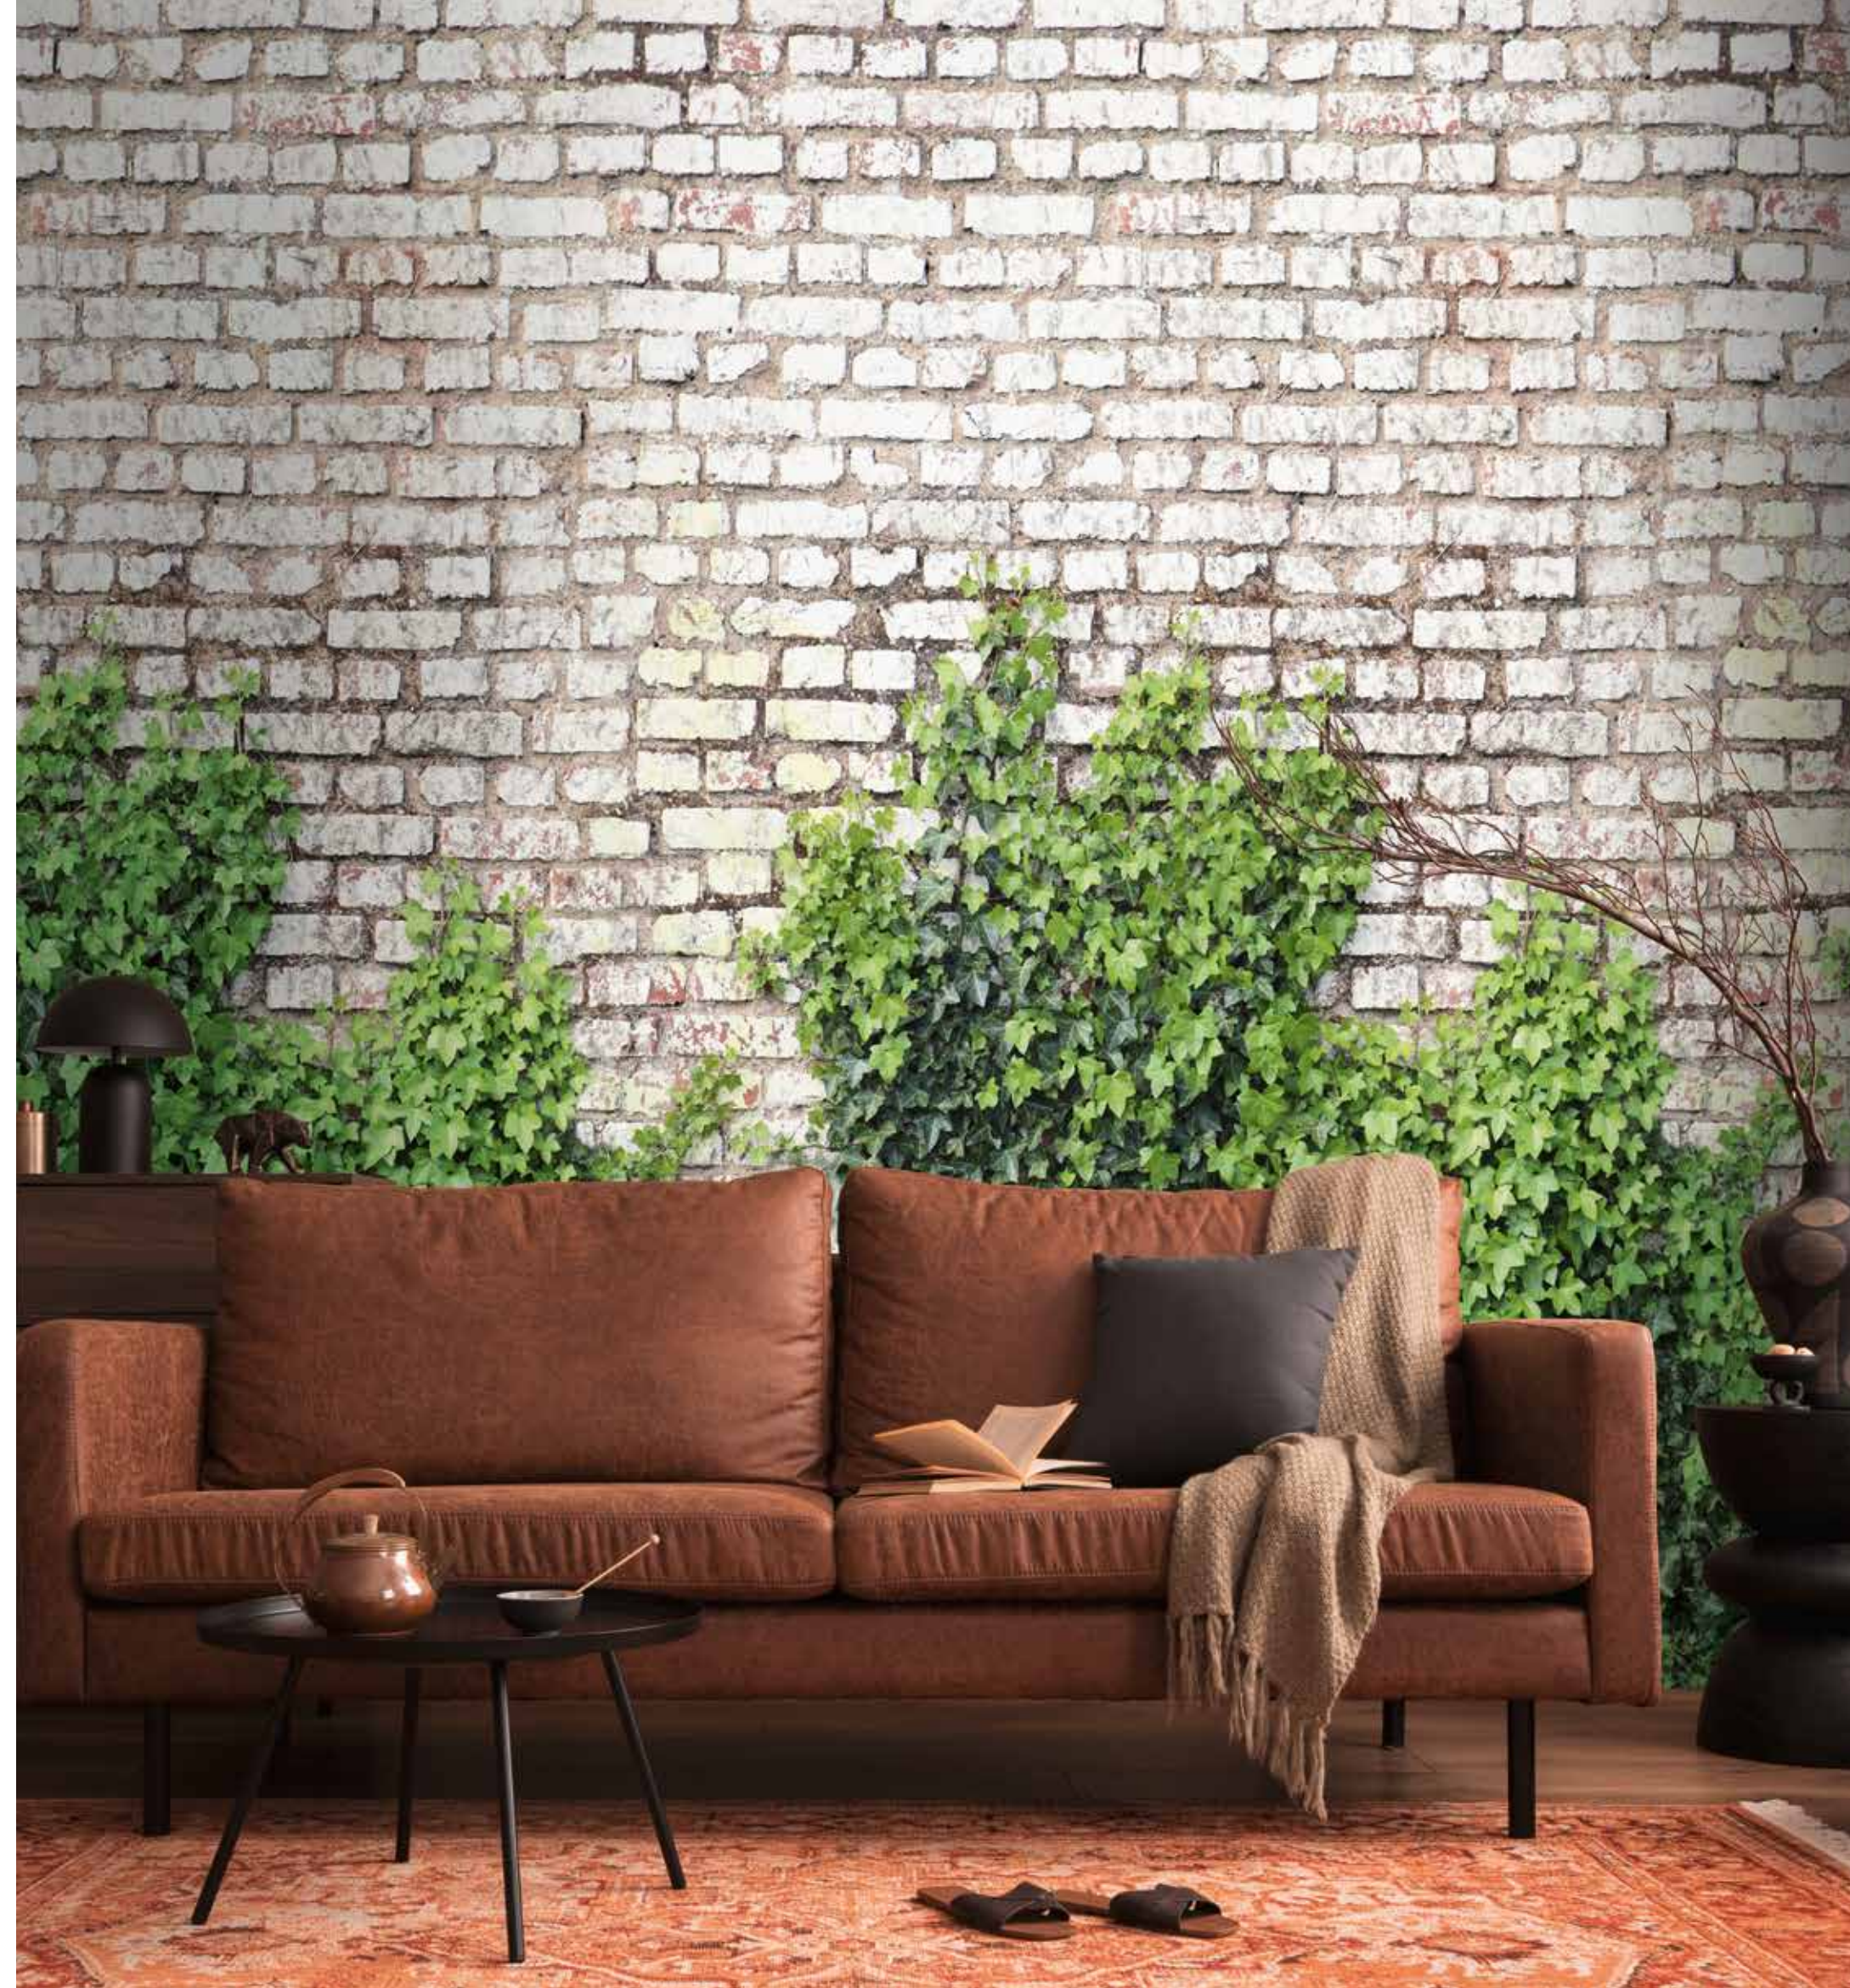

000000

Format | size 159 cm x 280 cm
Bahnen | panels 3

Rapportierbar | repeatable
Vliestapete | non-woven wallpaper