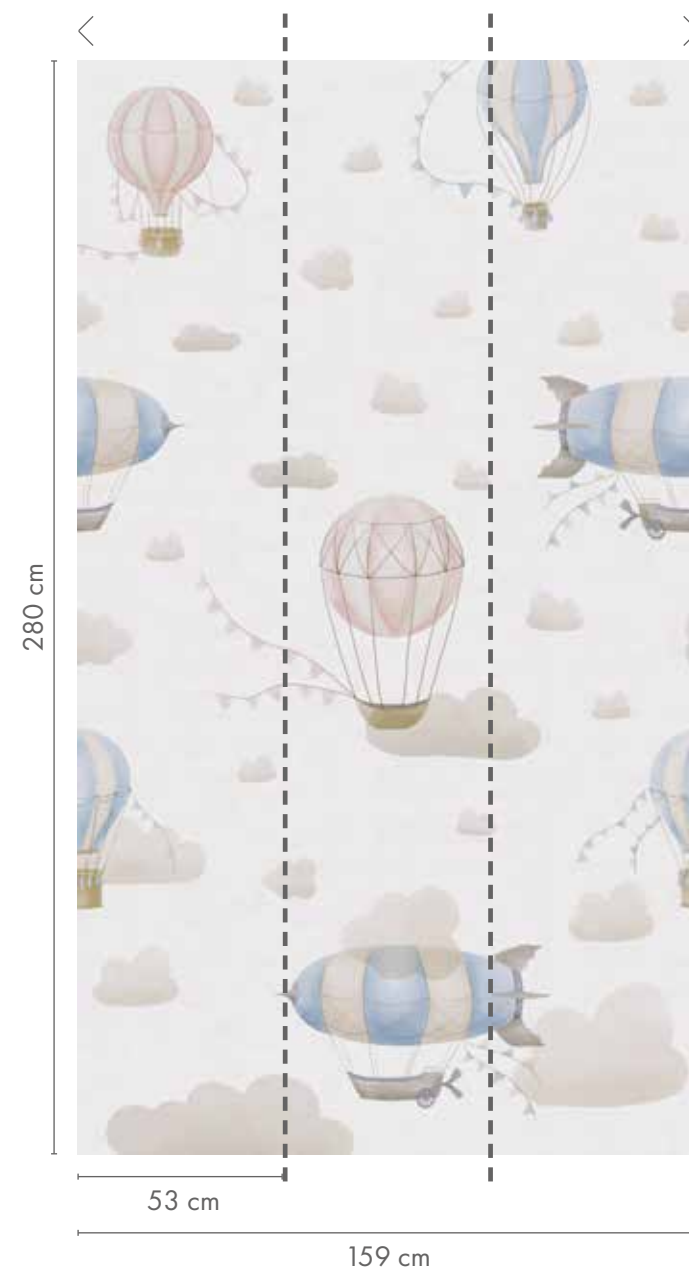

No. 000000
159 cm x 280 cm

No. 000000
159 cm x 280 cm

No. 000000
159 cm x 280 cm

No. 000000
159 cm x 280 cm

No. 000000
371 cm x 280 cm

No. 000000
371 cm x 280 cm

000000

Format | size 159 cm x 280 cm
Bahnen | panels 3

Rapportierbar | repeatable
Vliestapete | non-woven wallpaper

000000

Format | size 159 cm x 280 cm
Bahnen | panels 3

Rapportierbar | repeatable
Vliestapete | non-woven wallpaper

000000

Format | size 159 cm x 280 cm
Bahnen | panels 3