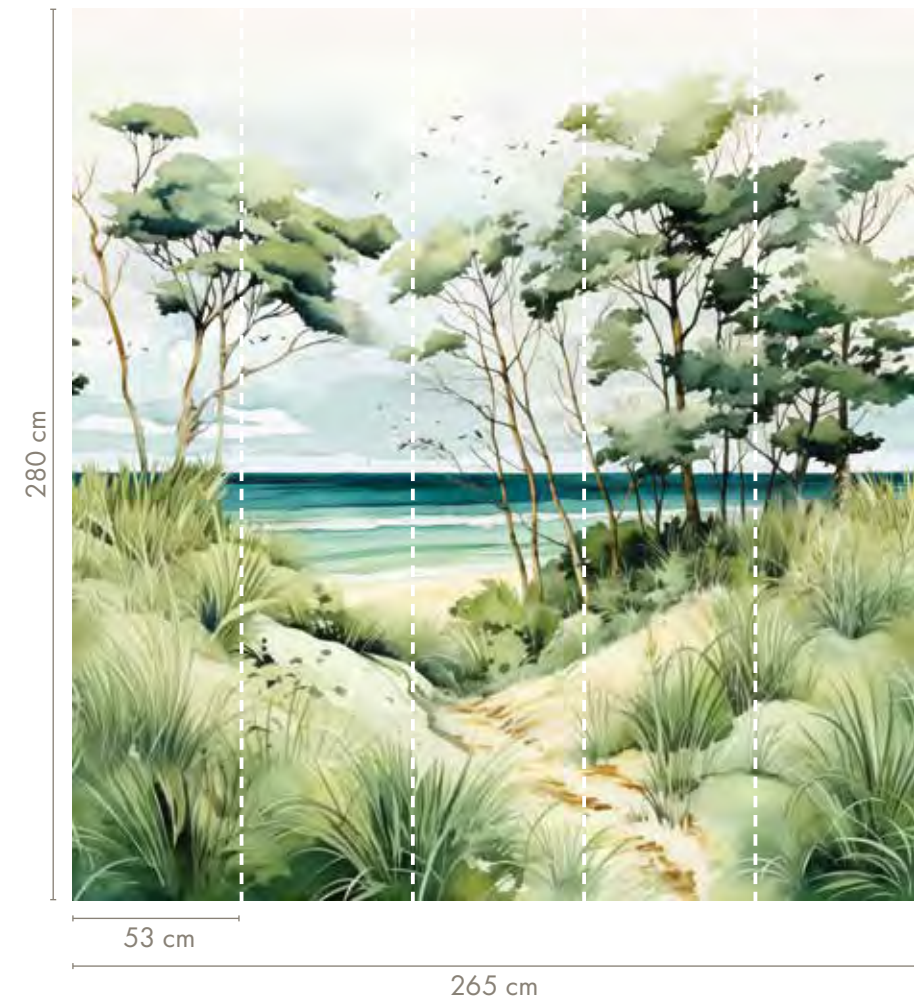

000000

Format | size 265 cm x 280 cm
Bahnen | panels 5

Rapportierbar | repeatable
Vliestapete | non-woven wallpaper