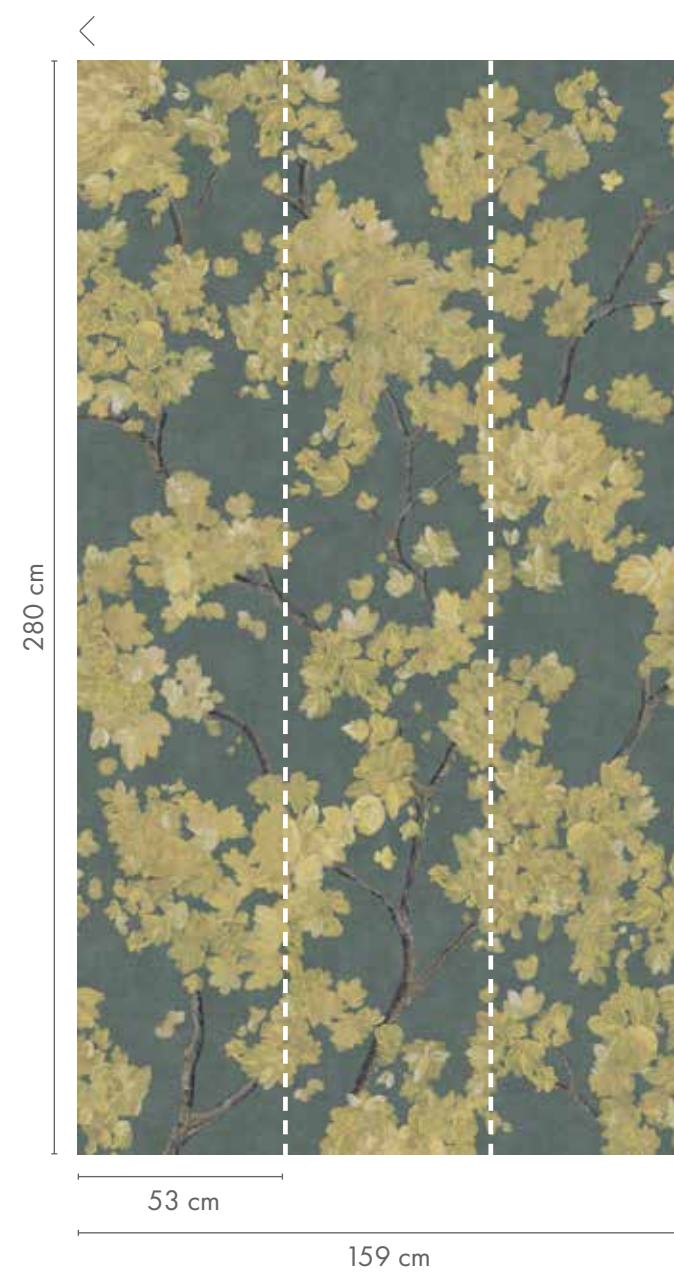

No. 000000
159 cm x 280 cm

No. 000000
371 cm x 280 cm

No. 000000
371 cm x 280 cm

FLOWERS

000000

Format | size 159 cm x 280 cm
 Bahnen | panels 3

Rapportierbar | repeatable
 Vliestapete | non-woven wallpaper