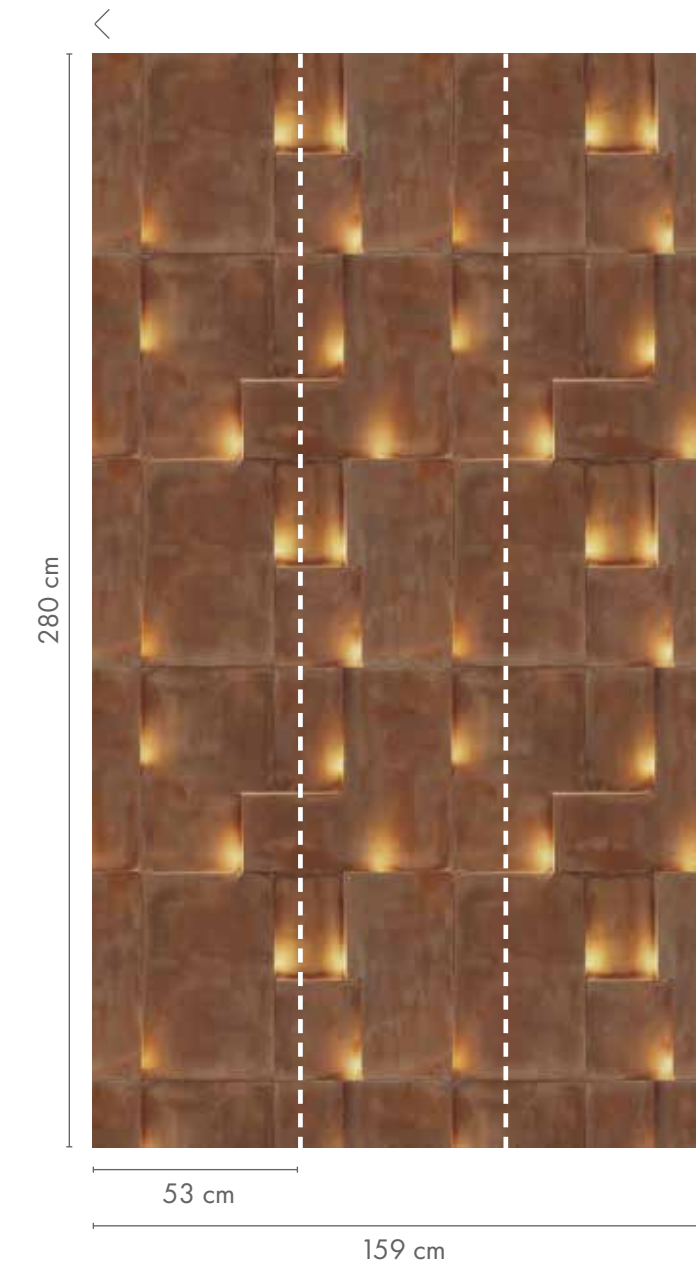

000000

Format | size 159 cm x 280 cm
Bahnen | panels 3

Rapportierbar | repeatable
Vliestapete | non-woven wallpaper