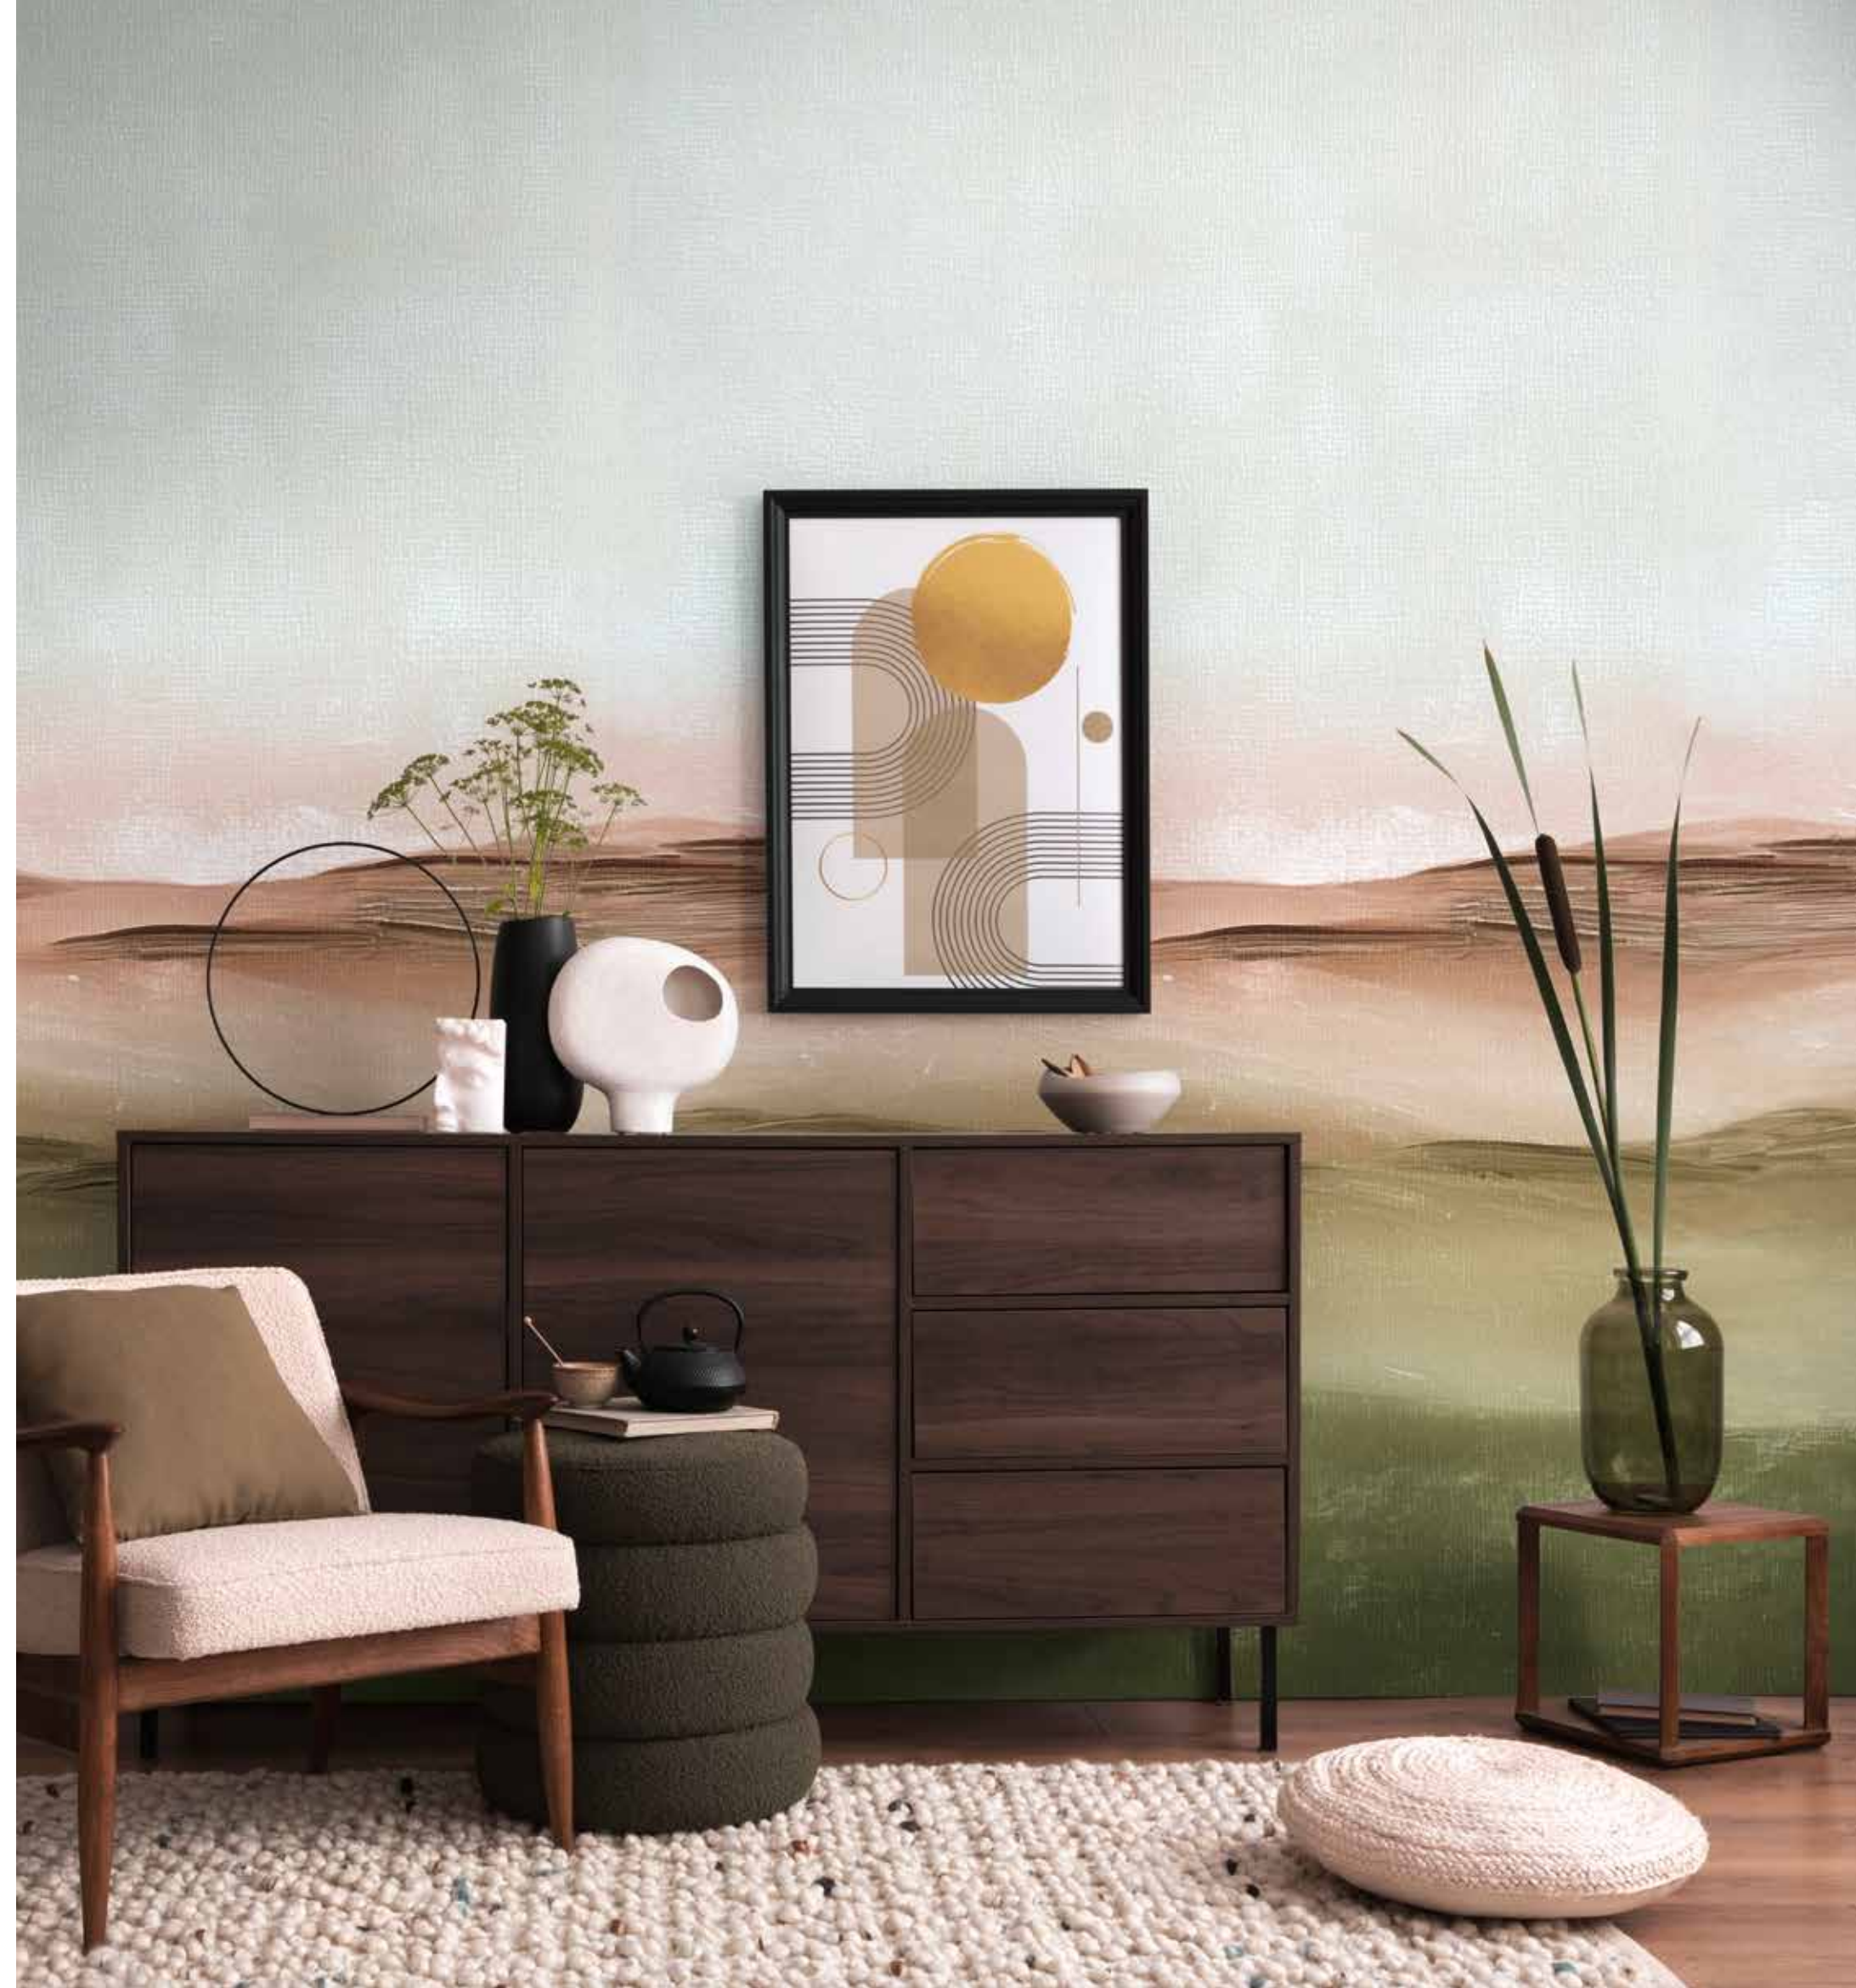

Rapportierbar | repeatable
Vliestapete | non-woven wallpaper

000000

Format | size 159 cm x 280 cm
Bahnen | panels 3

Rapportierbar | repeatable
Vliestapete | non-woven wallpaper

000000

Format | size 159 cm x 280 cm
Bahnen | panels 3

Rapportierbar | repeatable
Vliestapete | non-woven wallpaper

000000

Format | size 159 cm x 280 cm
Bahnen | panels 3

Rapportierbar | repeatable
Vliestapete | non-woven wallpaper

No. 000000
159 cm x 280 cm

No. 000000
159 cm x 280 cm

Vliestapete | non-woven wallpaper

HOW TO GET THE LOOK

EINE ROLLE. EIN DESIGN. 3 – 7 TAPETENBAHNEN (JE NACH PANELGRÖSSE)
 ONE ROLL. ONE DESIGN. 3 – 7 WALLPAPER STRIPS (DEPENDING ON PANEL SIZE)

WERKZEUGE | TOOLS | OUTILS