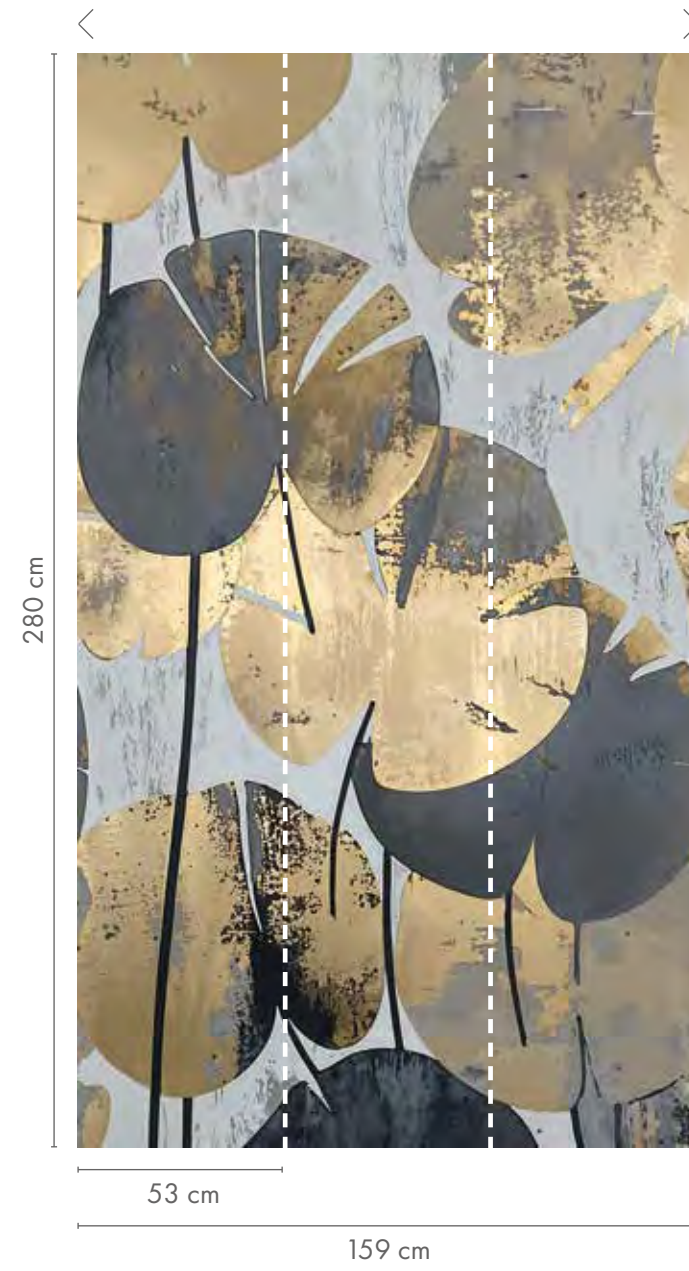

000000

Format | size 159 cm x 280 cm
Bahnen | panels 3

Rapportierbar | repeatable
Vliestapete | non-woven wallpaper