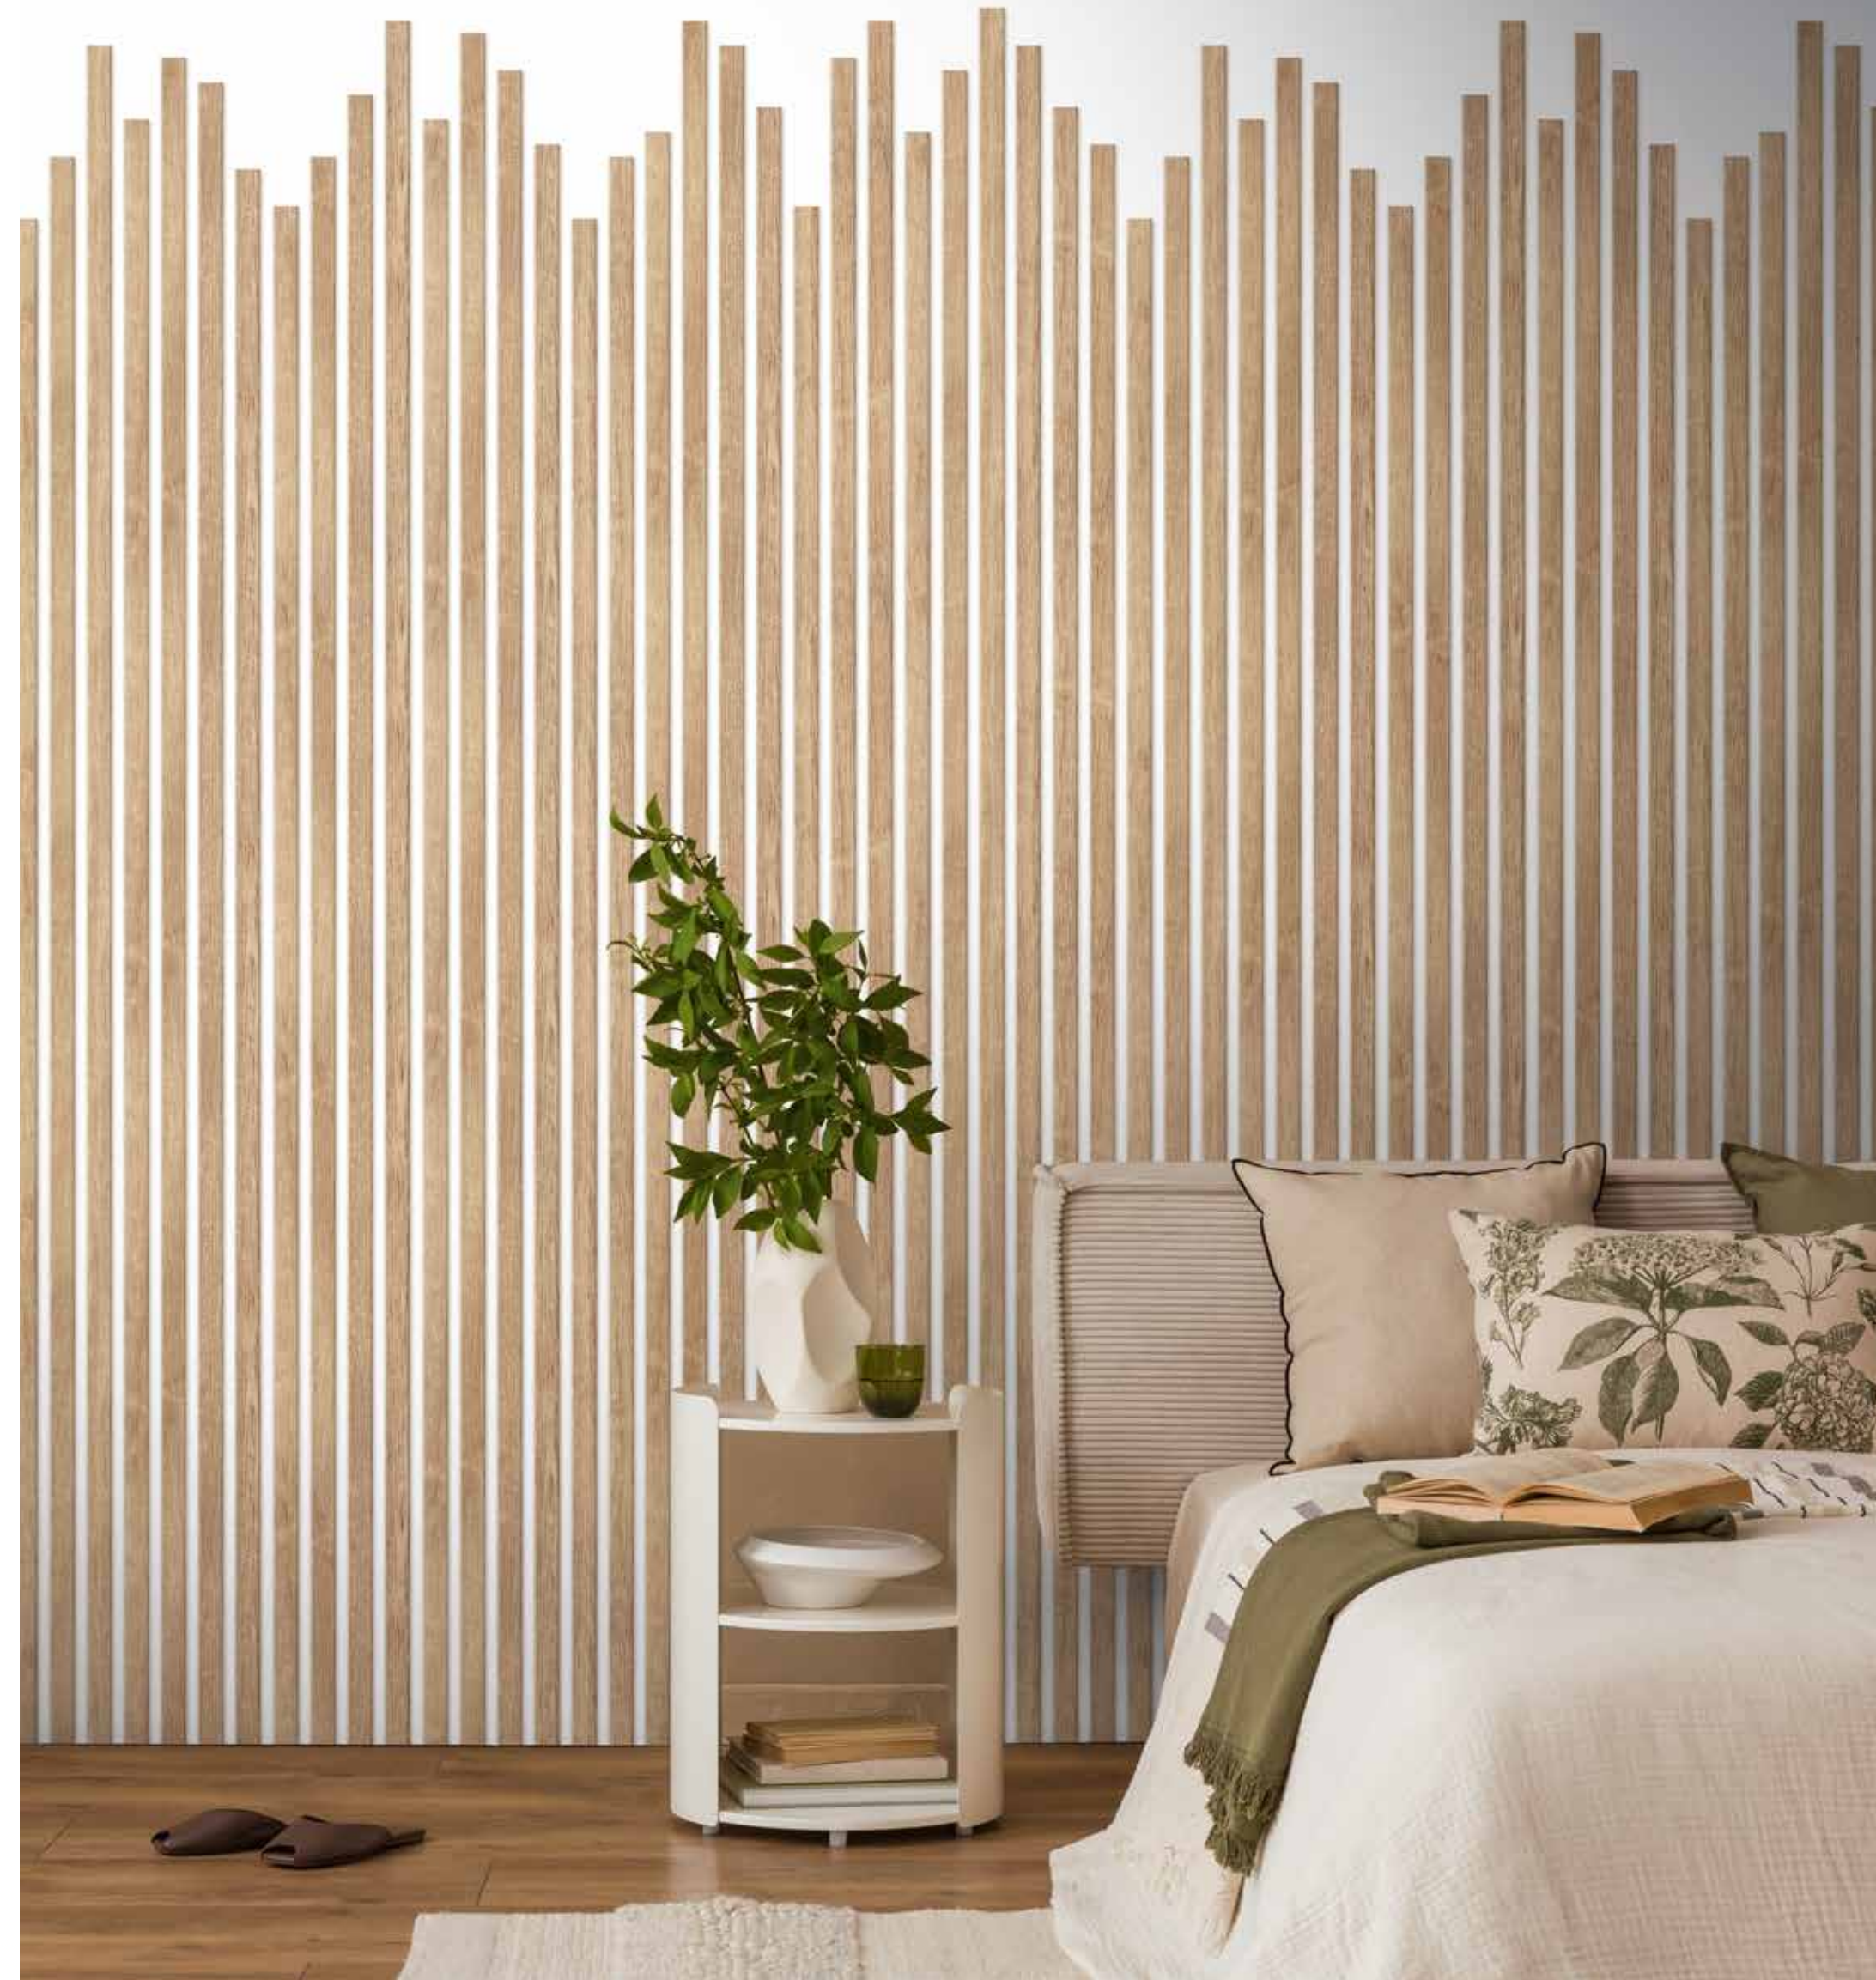

000000

Format | size 159 cm x 280 cm
Bahnen | panels 3

Rapportierbar | repeatable
Vliestapete | non-woven wallpaper

000000

Format | size 159 cm x 280 cm
Bahnen | panels 3

Rapportierbar | repeatable
Vliestapete | non-woven wallpaper