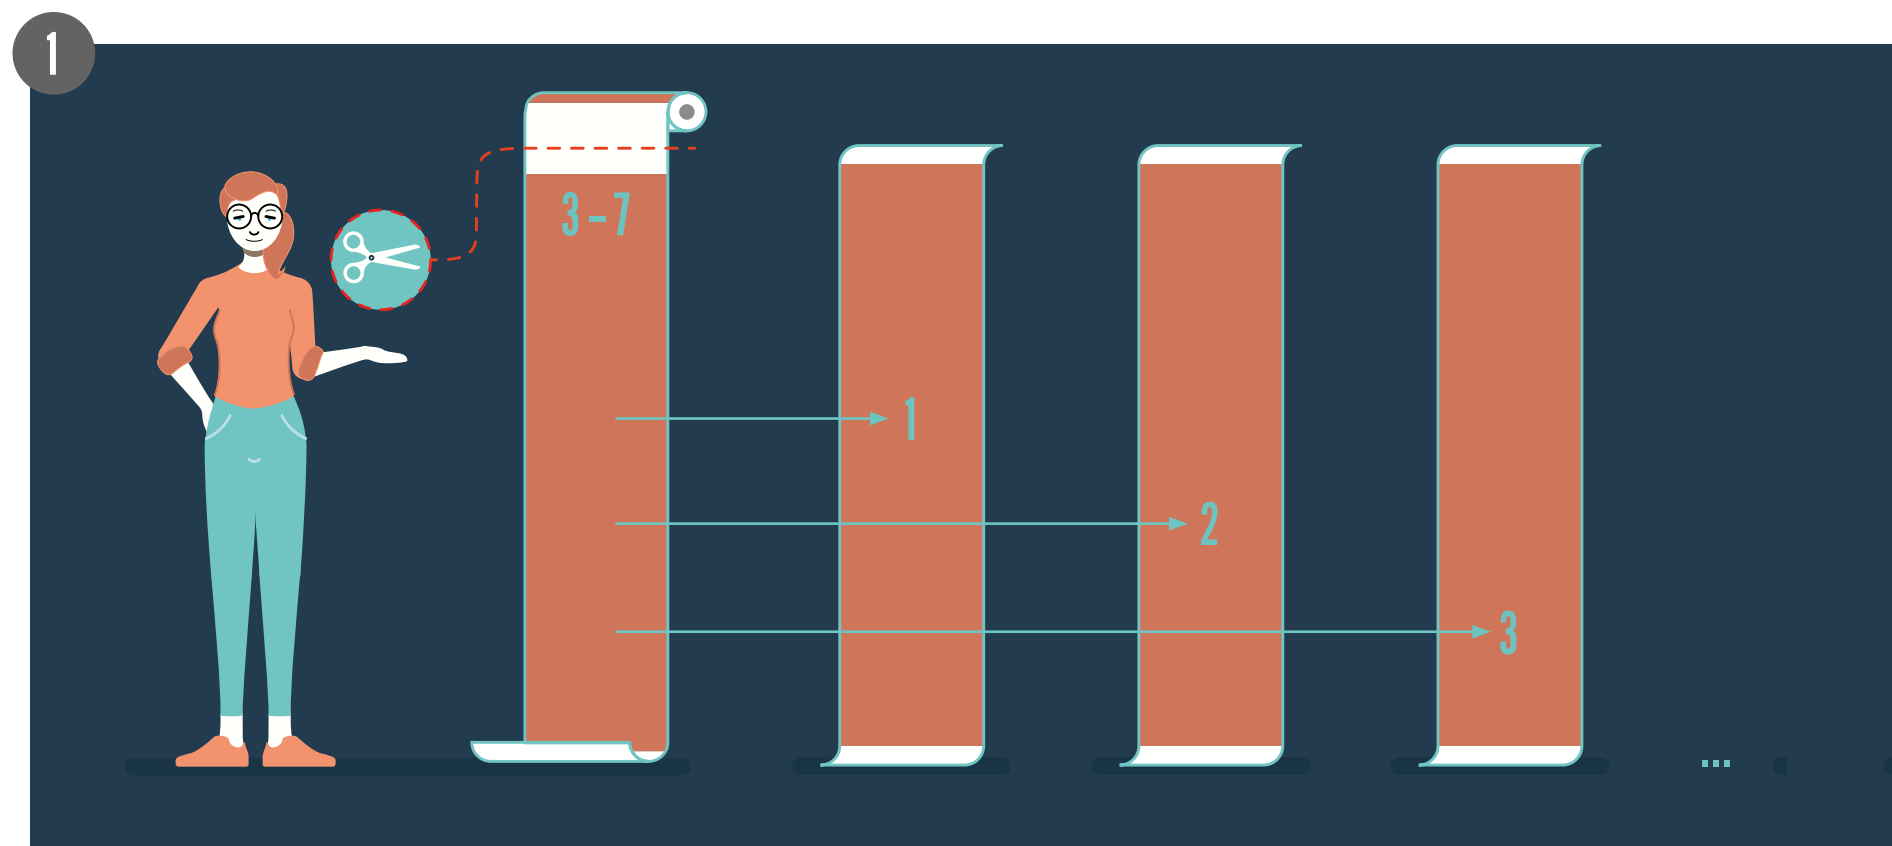

HOW TO GET THE LOOK

EINE ROLLE. EIN DESIGN. 3 – 7 TAPETENBAHNEN (JE NACH PANELGRÖSSE)
ONE ROLL. ONE DESIGN. 3 – 7 WALLPAPER STRIPS (DEPENDING ON PANEL SIZE)