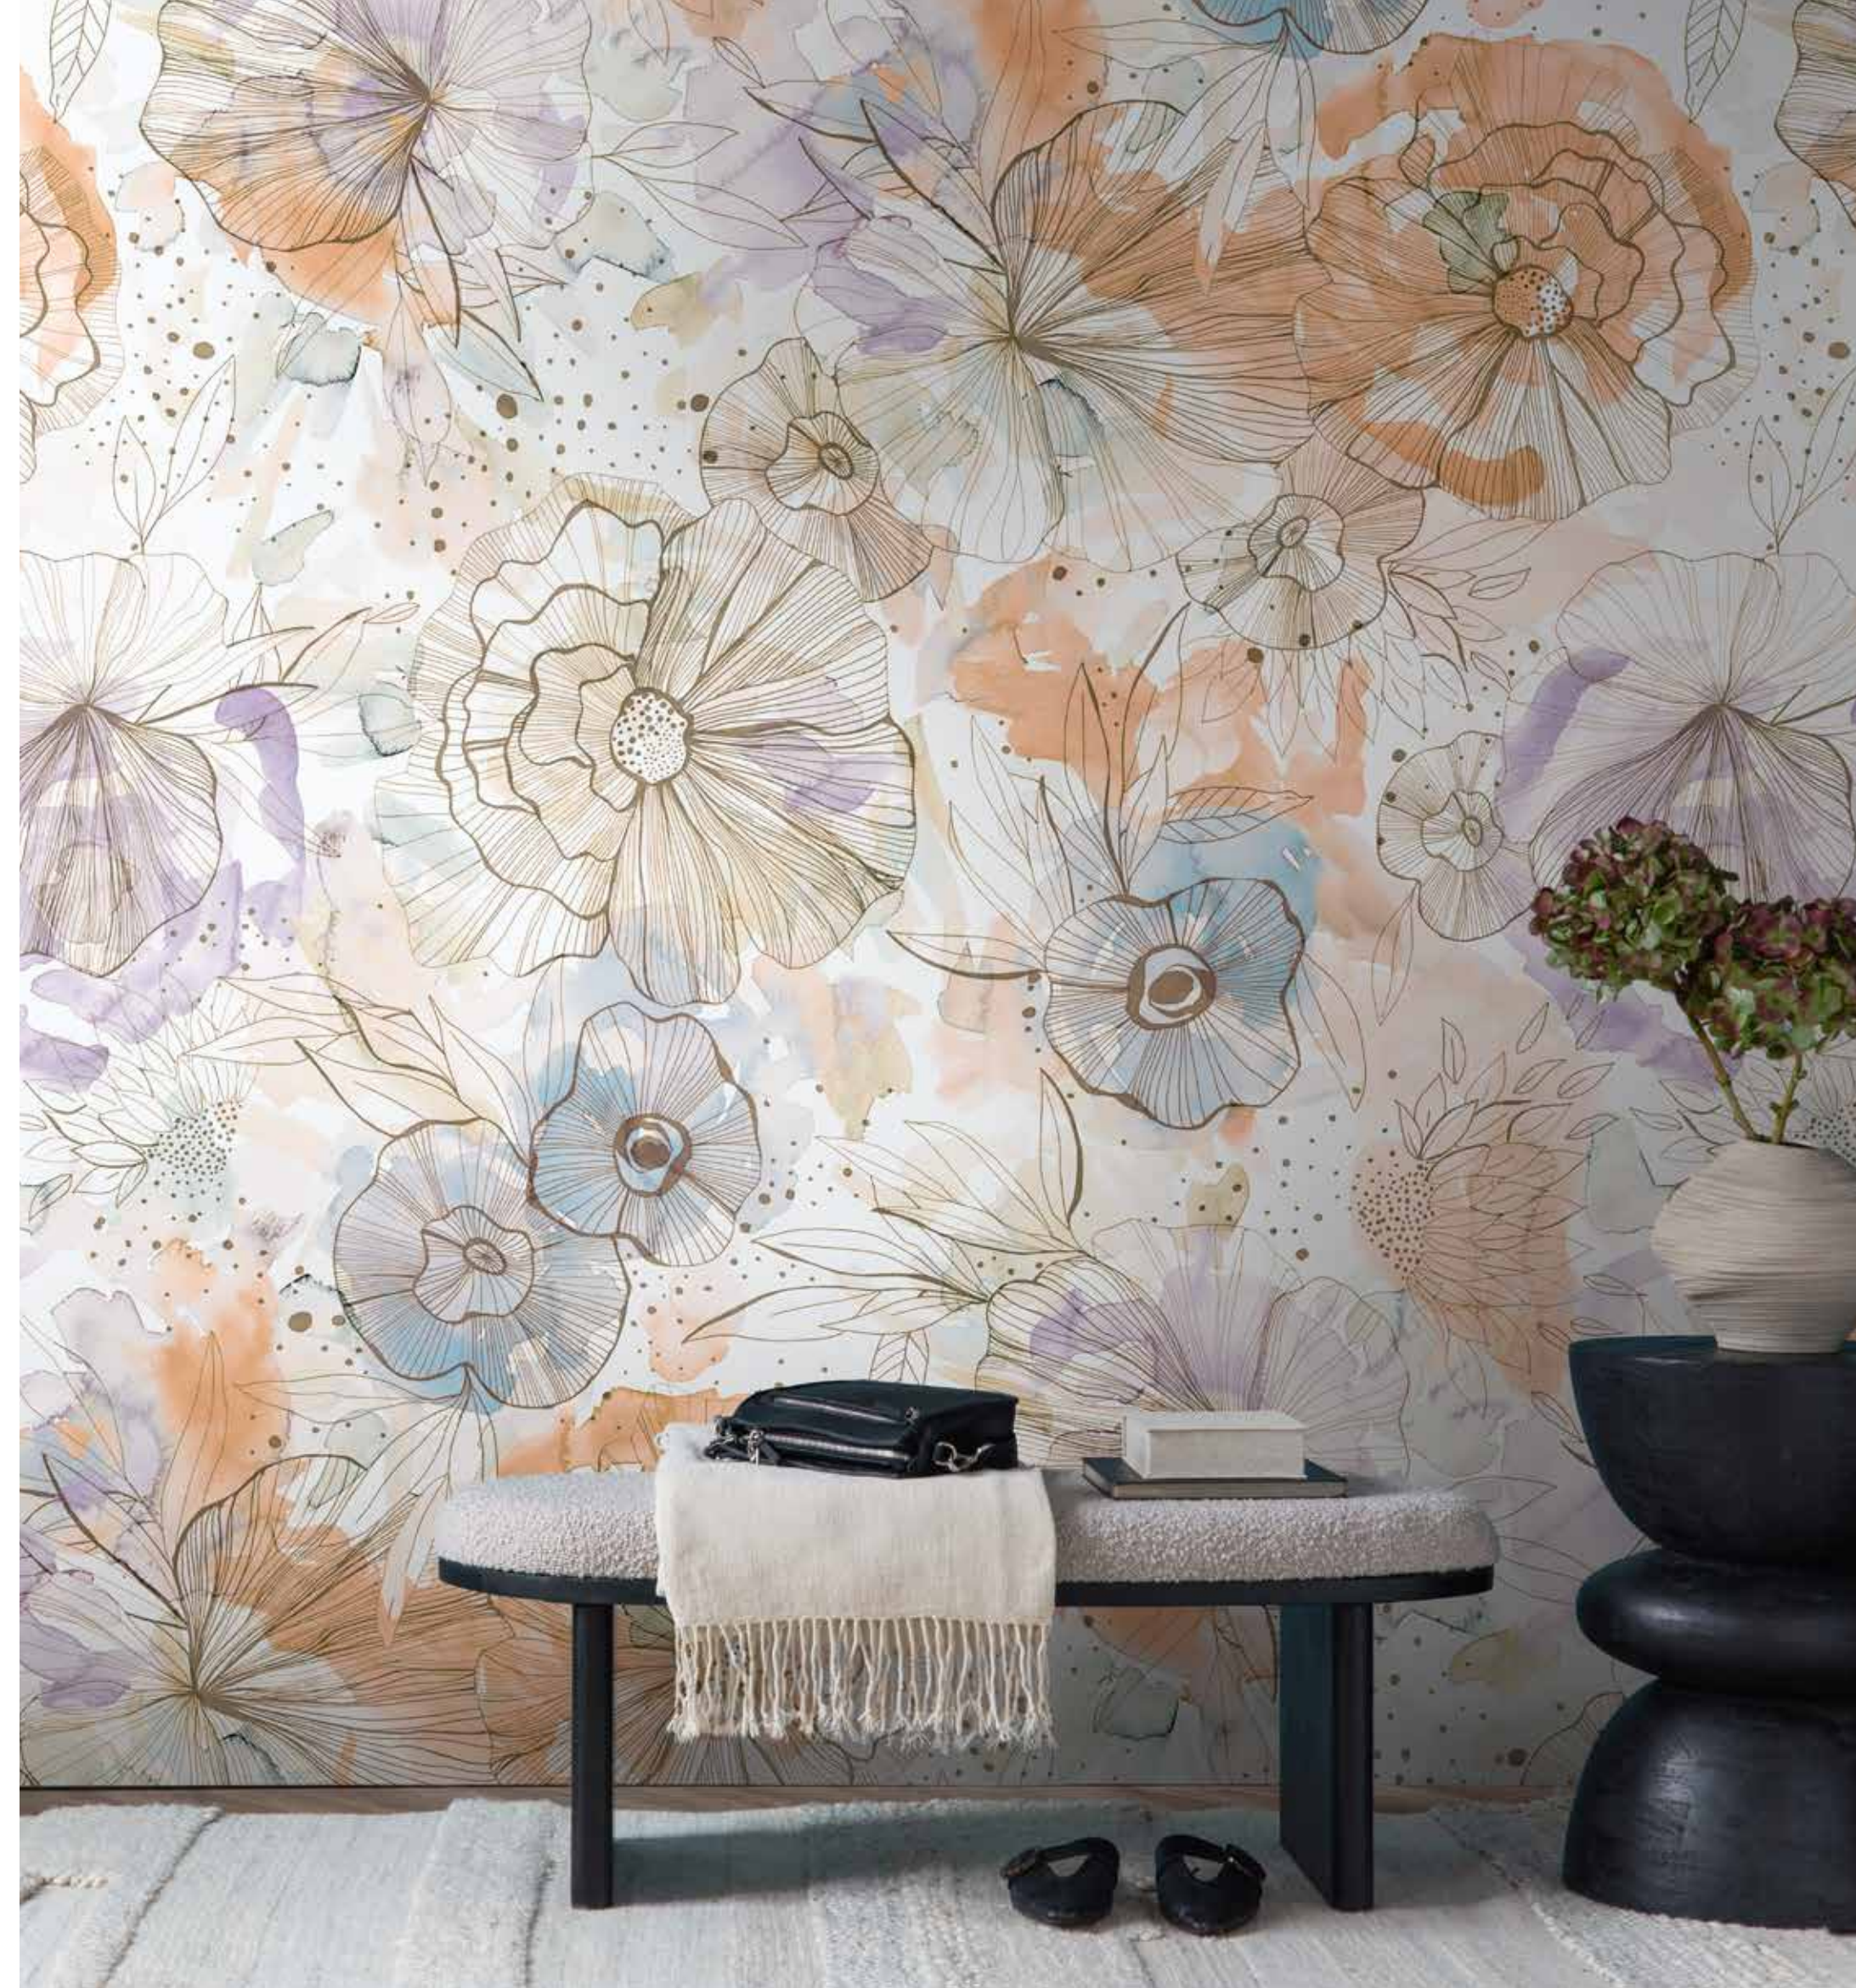

000000

Format | size 159 cm x 280 cm
Bahnen | panels 3

Rapportierbar | repeatable
Vliestapete | non-woven wallpaper