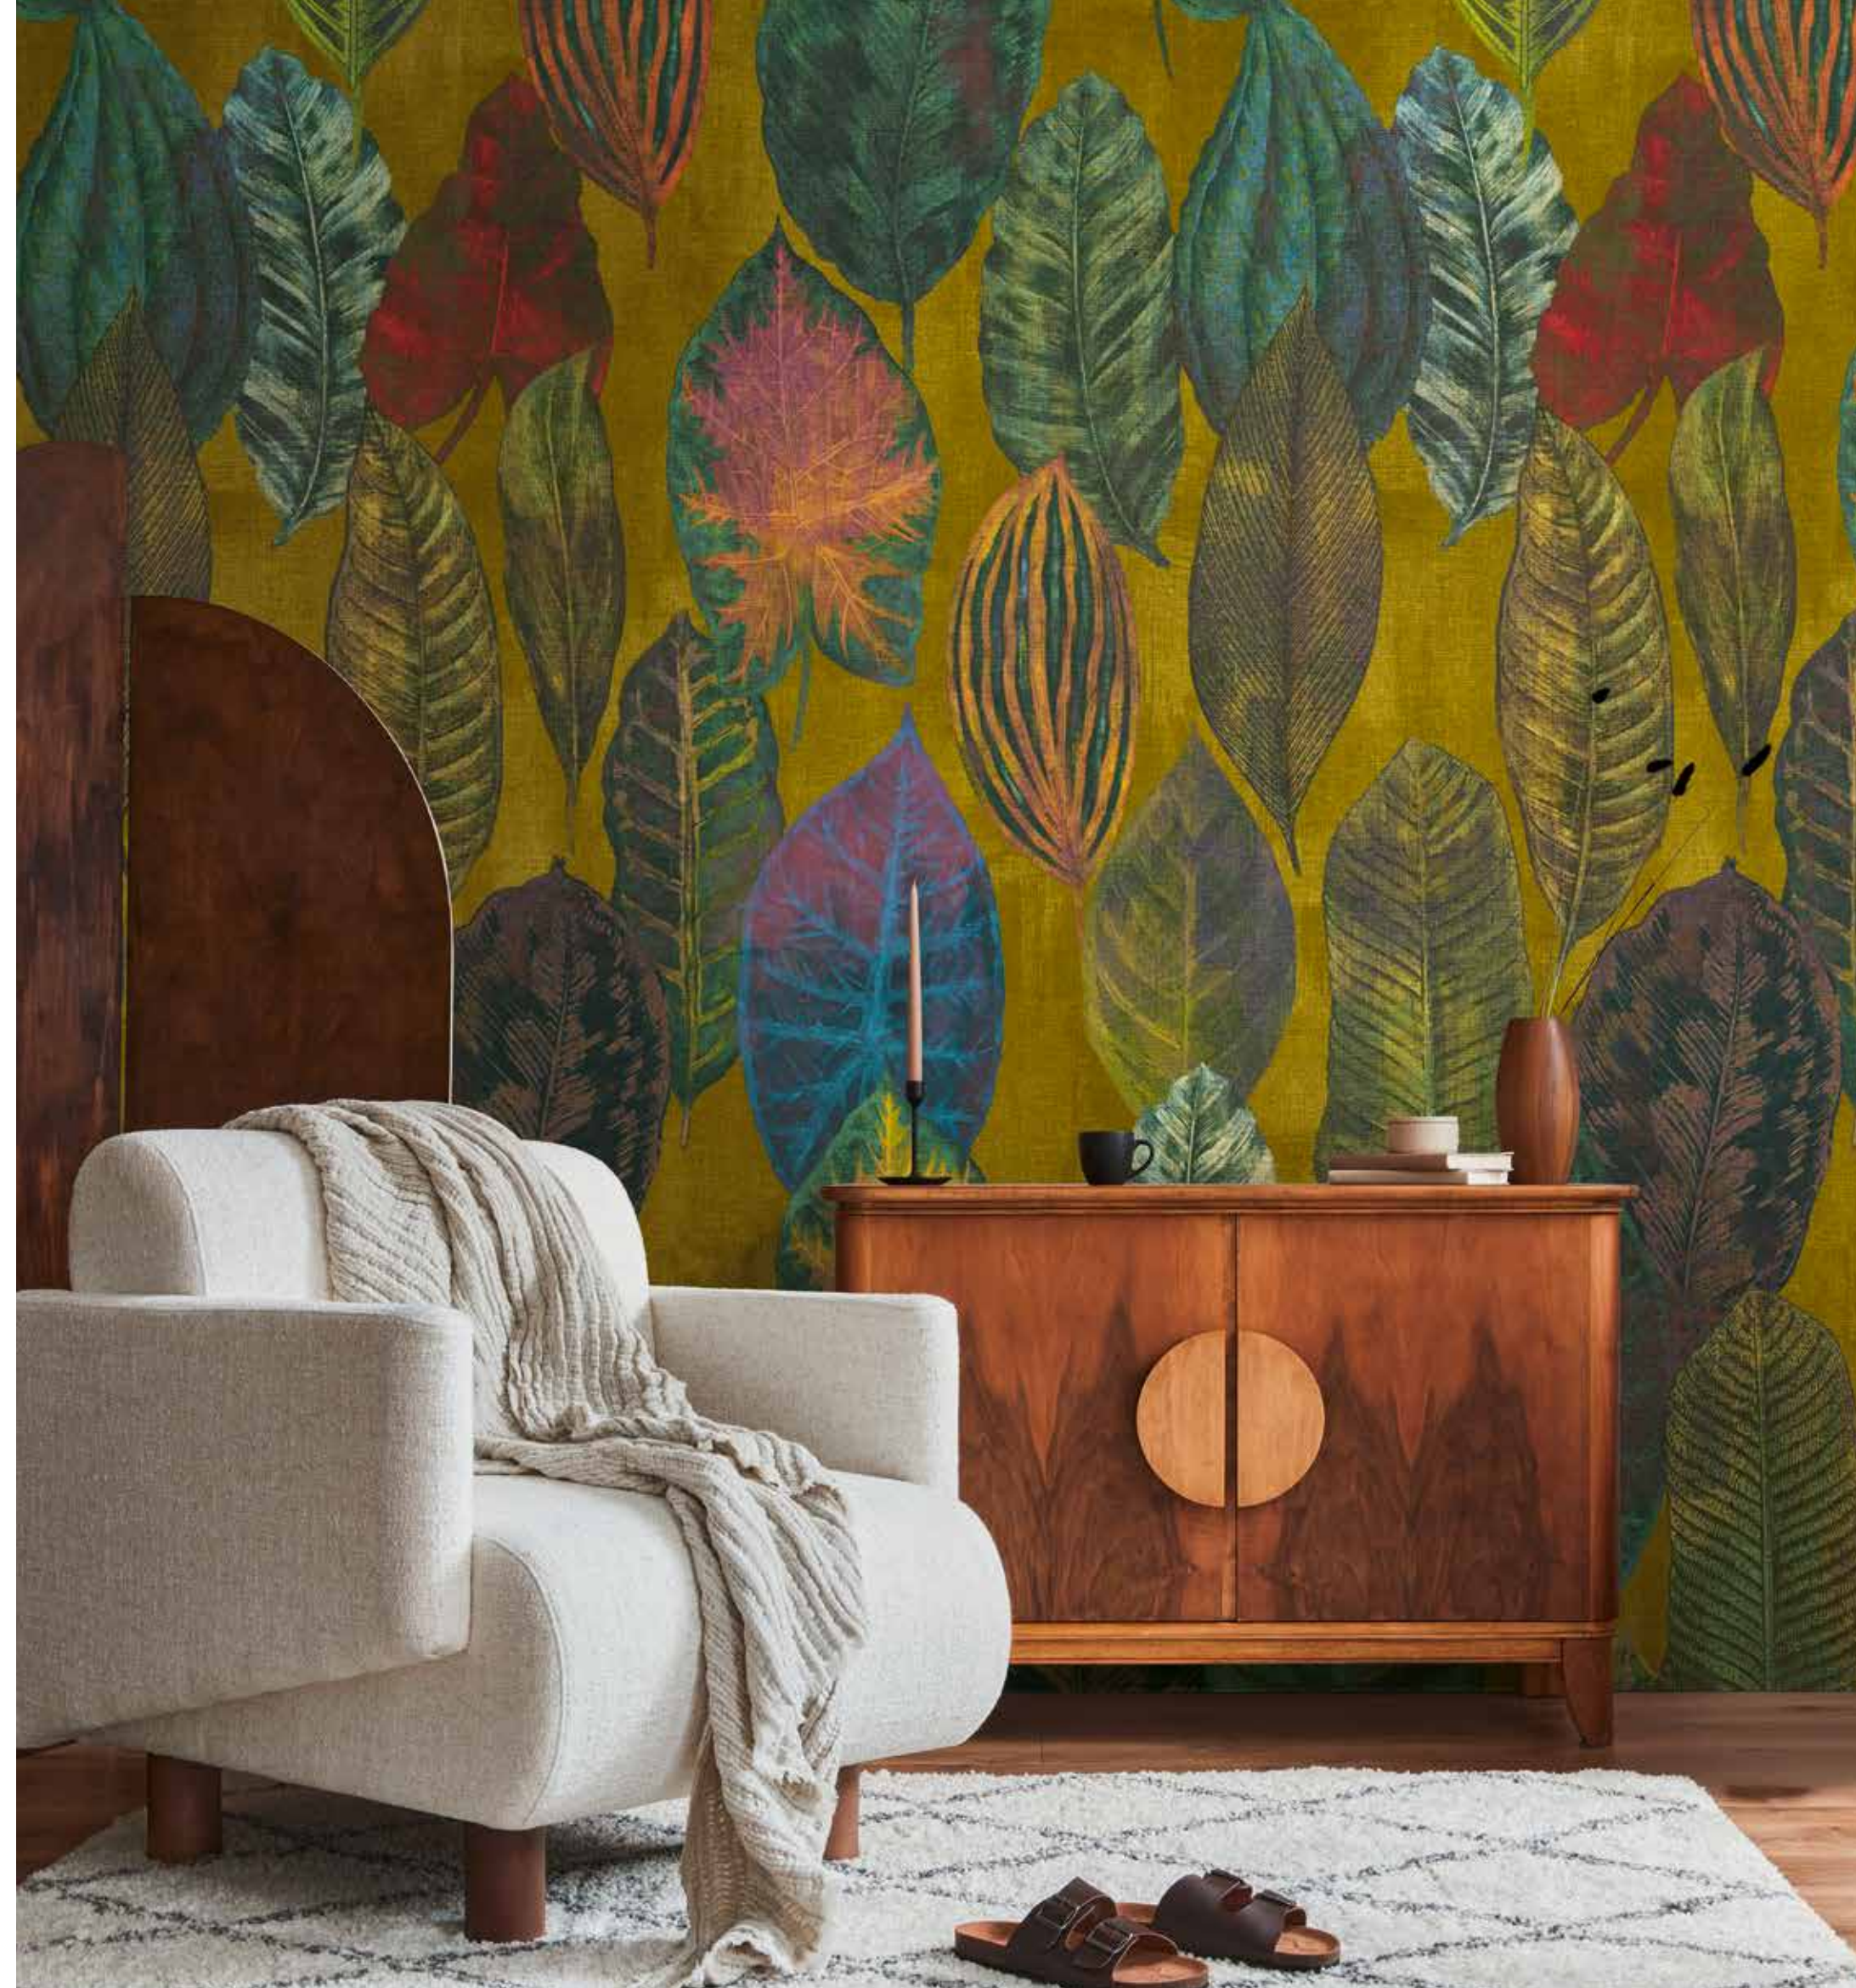

000000

Format | size 159 cm x 280 cm
Bahnen | panels 3

Rapportierbar | repeatable
Vliestapete | non-woven wallpaper