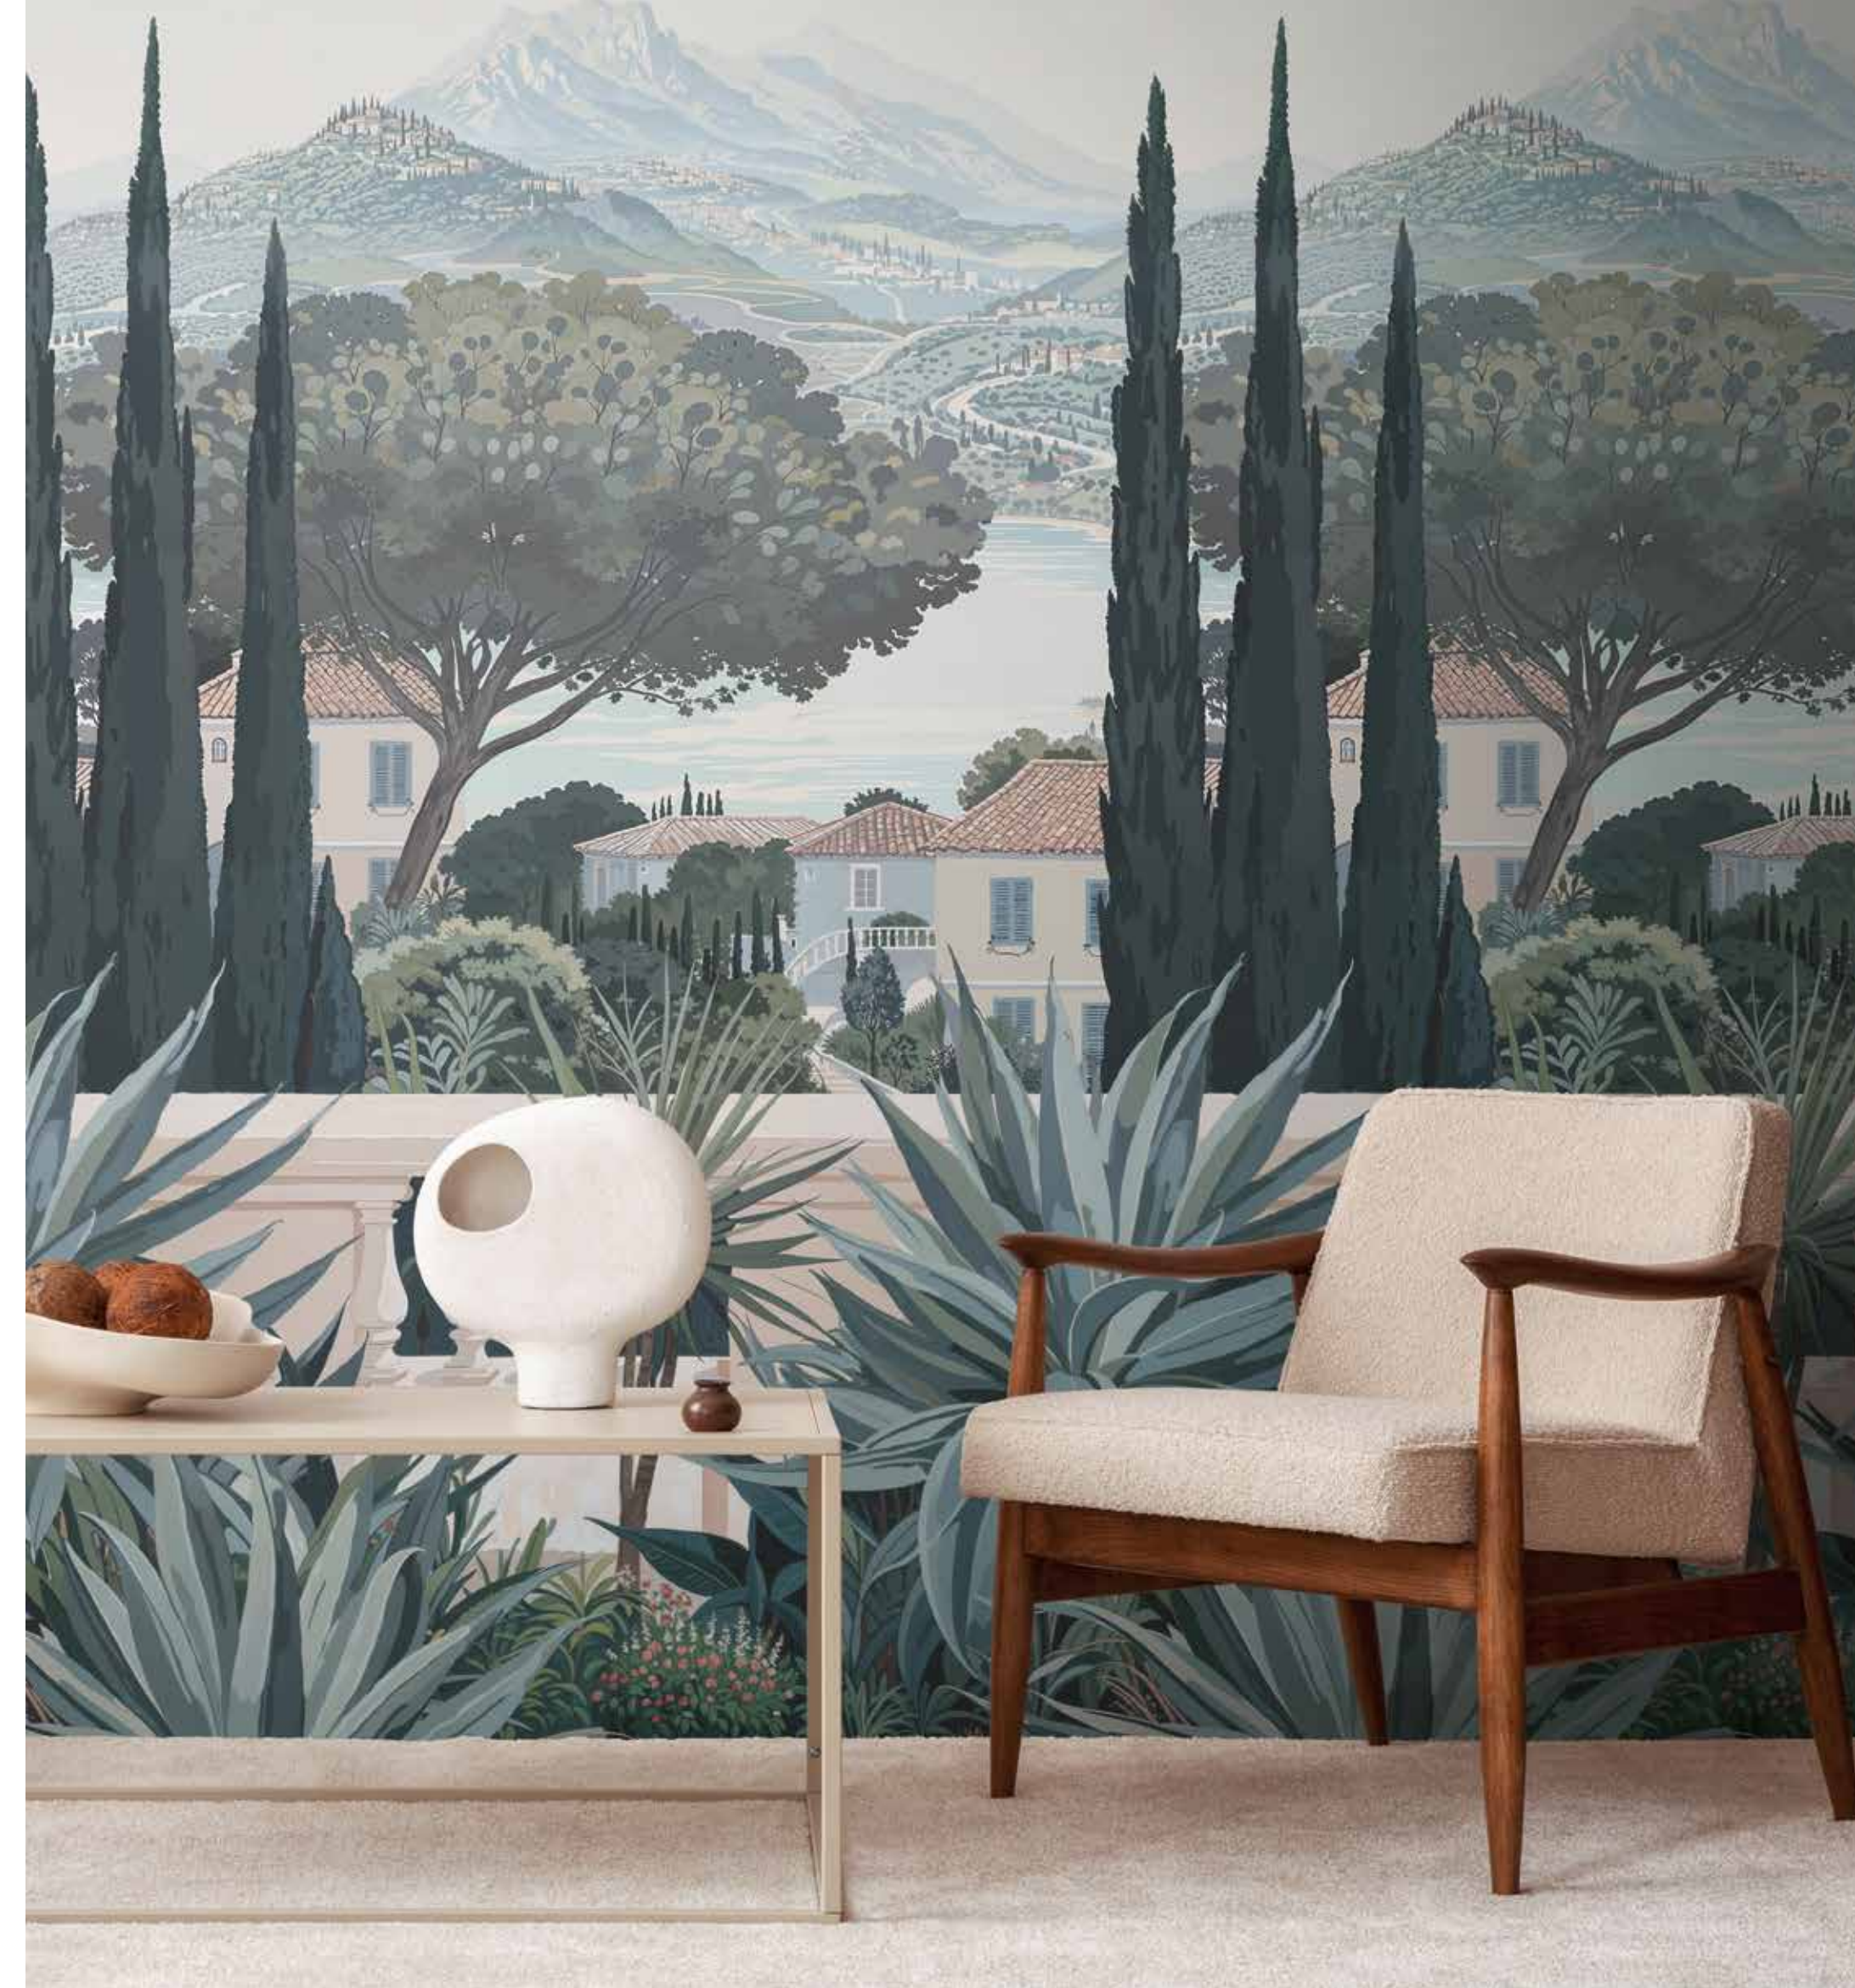

000000

Format | size 159 cm x 280 cm
Bahnen | panels 3

Rapportierbar | repeatable
Vliestapete | non-woven wallpaper