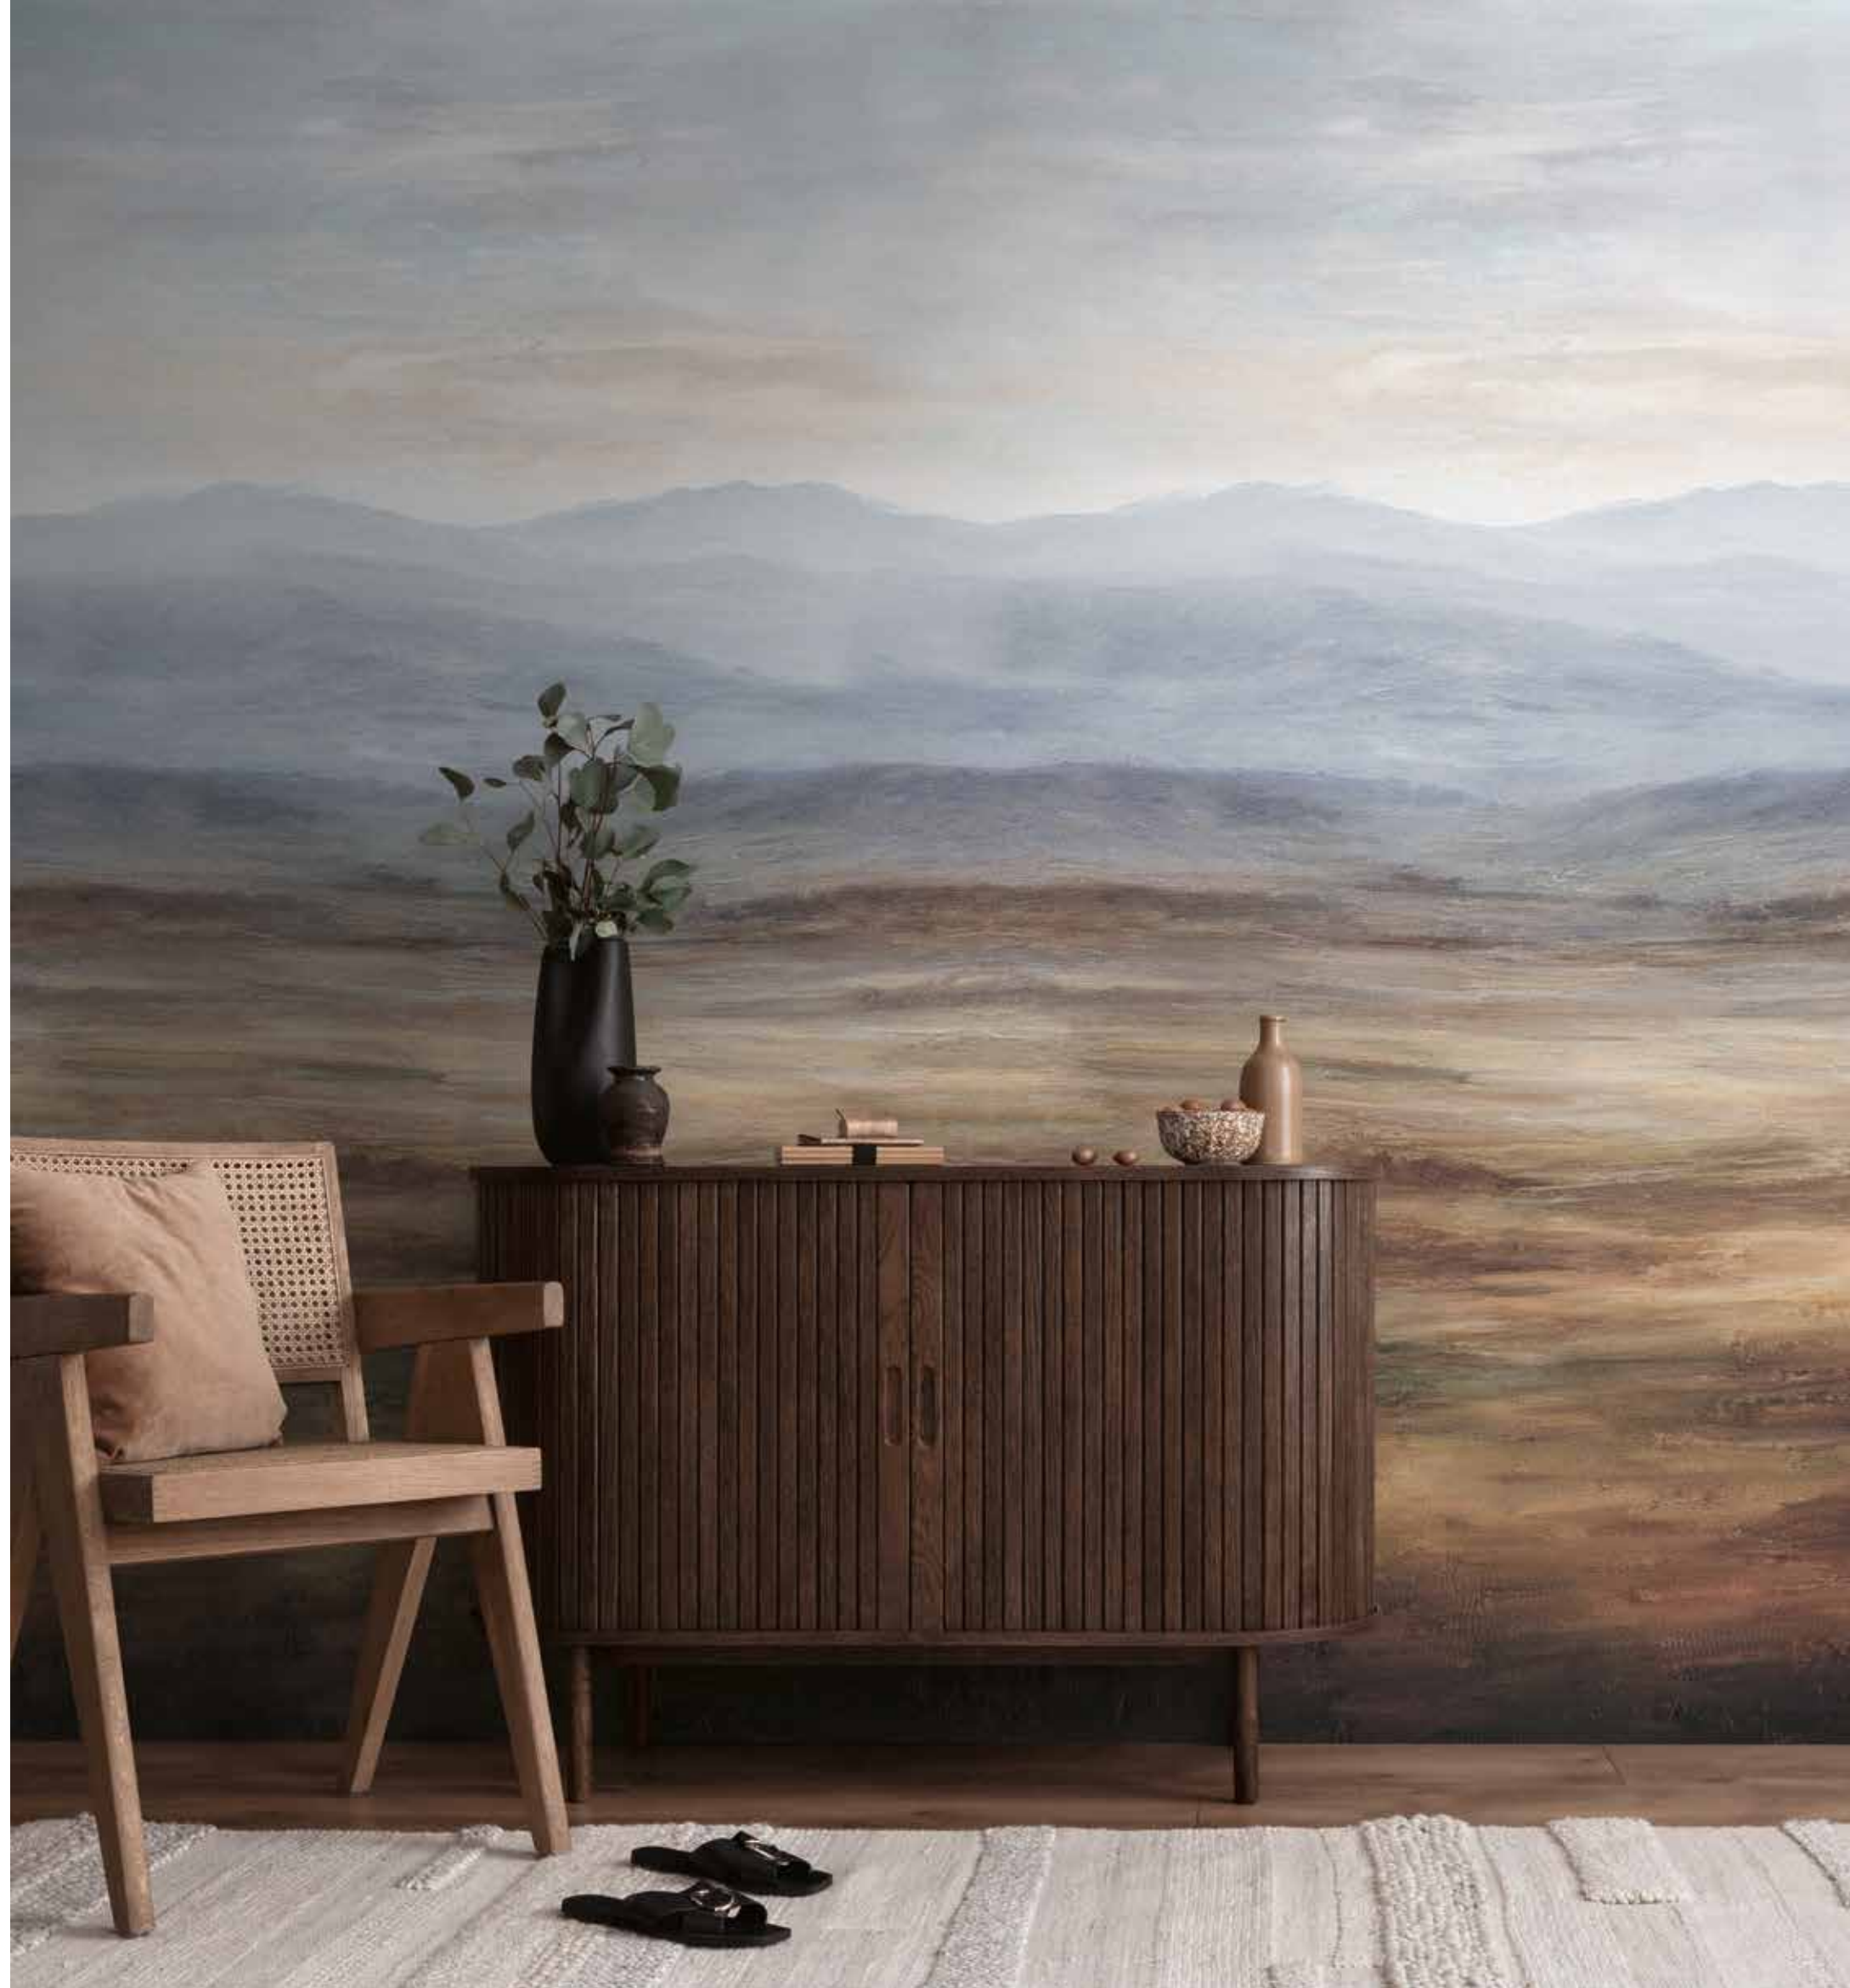

Rapportierbar | repeatable
Vliestapete | non-woven wallpaper

000000

Format | size 159 cm x 280 cm
Bahnen | panels 3

Rapportierbar | repeatable
Vliestapete | non-woven wallpaper

000000

Format | size 159 cm x 280 cm
Bahnen | panels 3