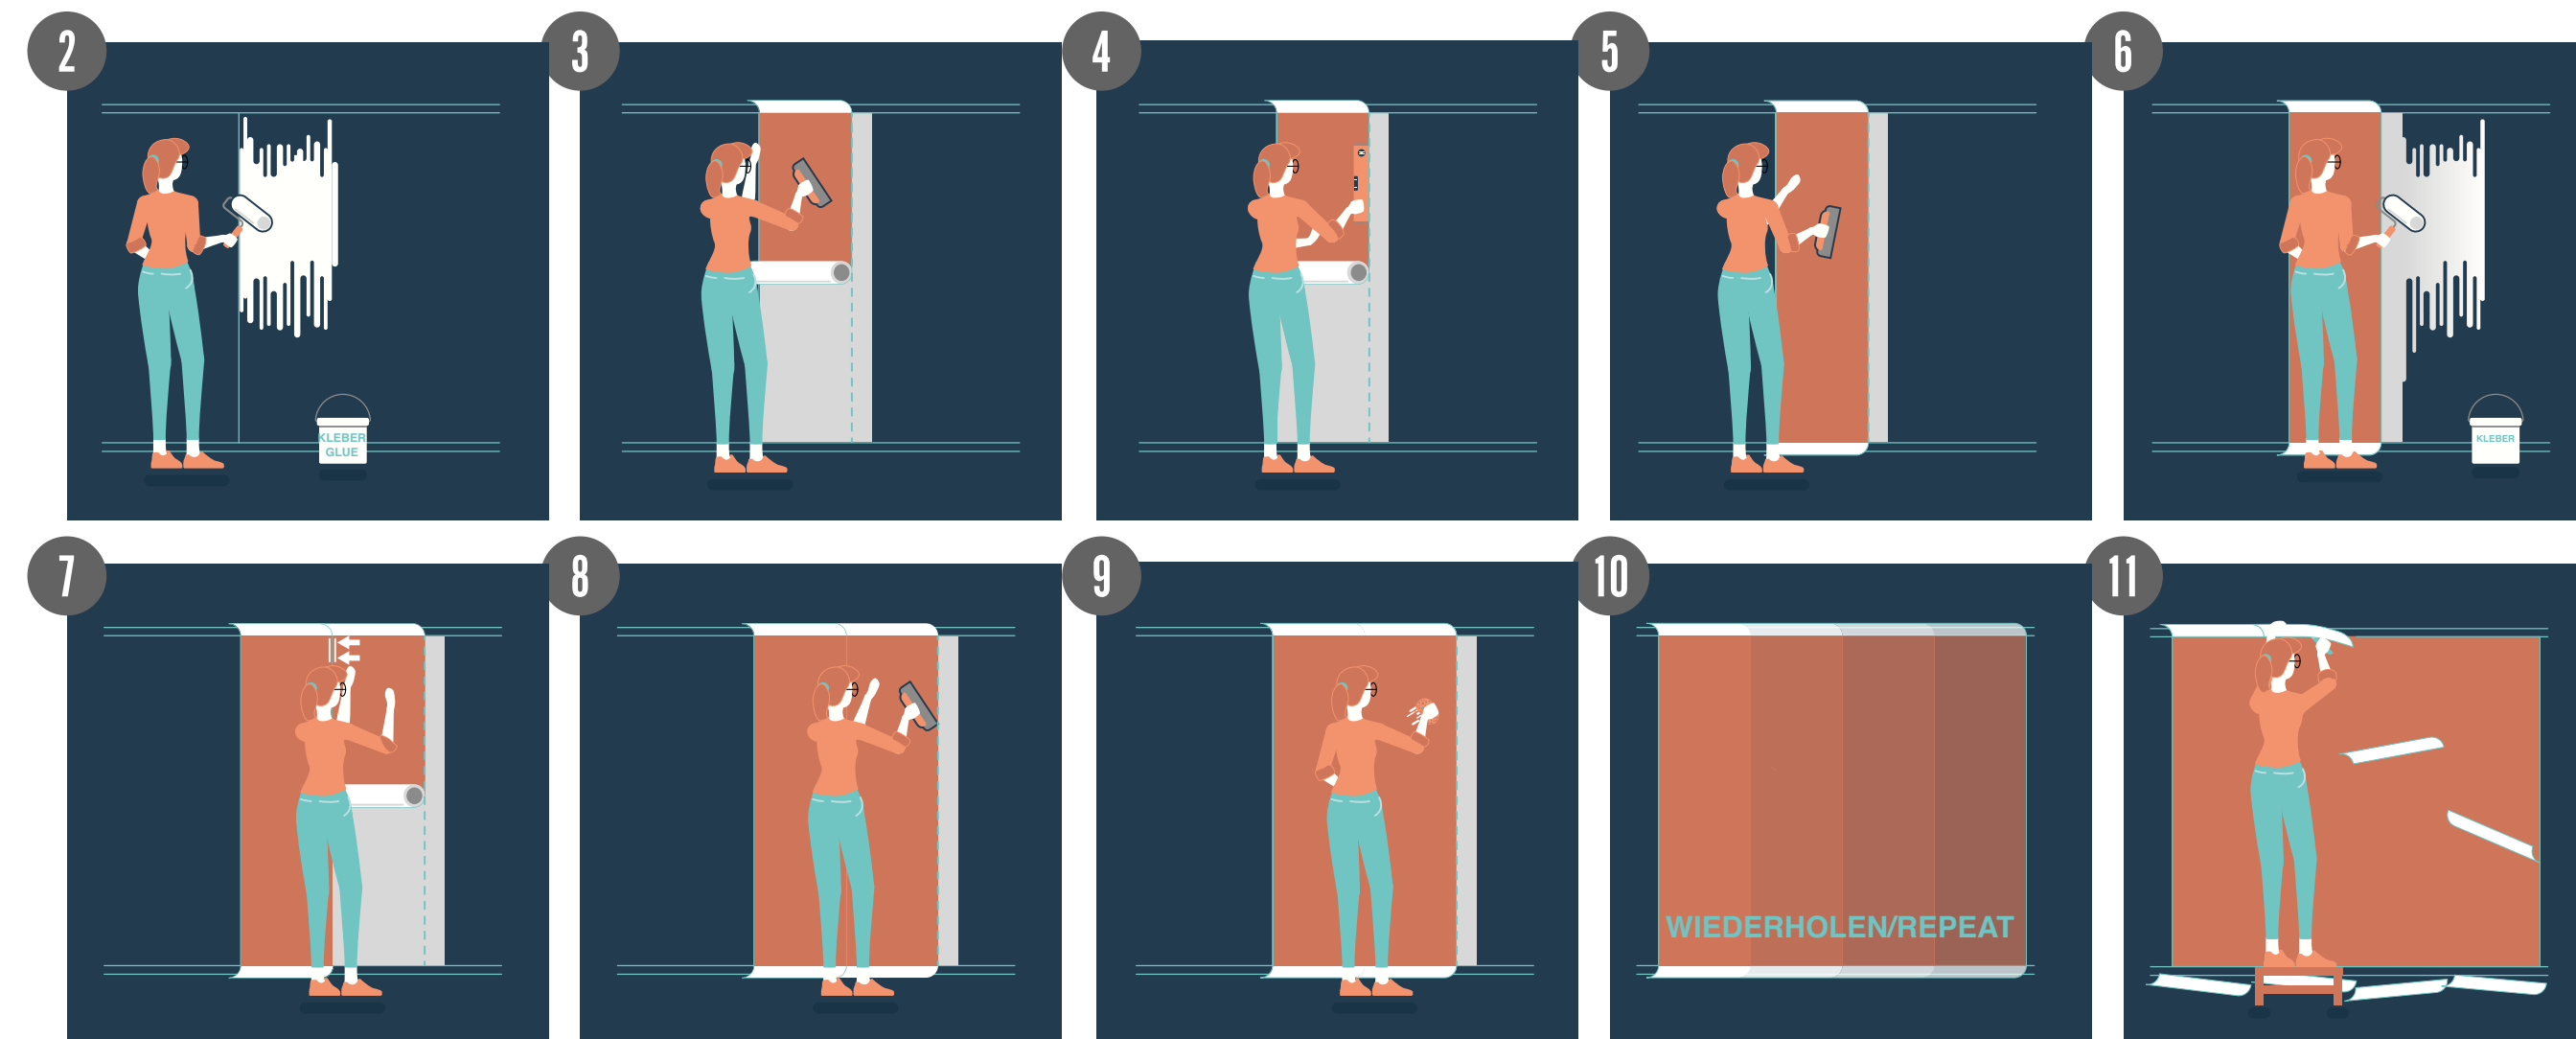

WERKZEUGE | TOOLS | OUTILS

VERARBEITUNGSANLEITUNG
HANGING INSTRUCTIONS
INSTRUCTIONS DE POSE