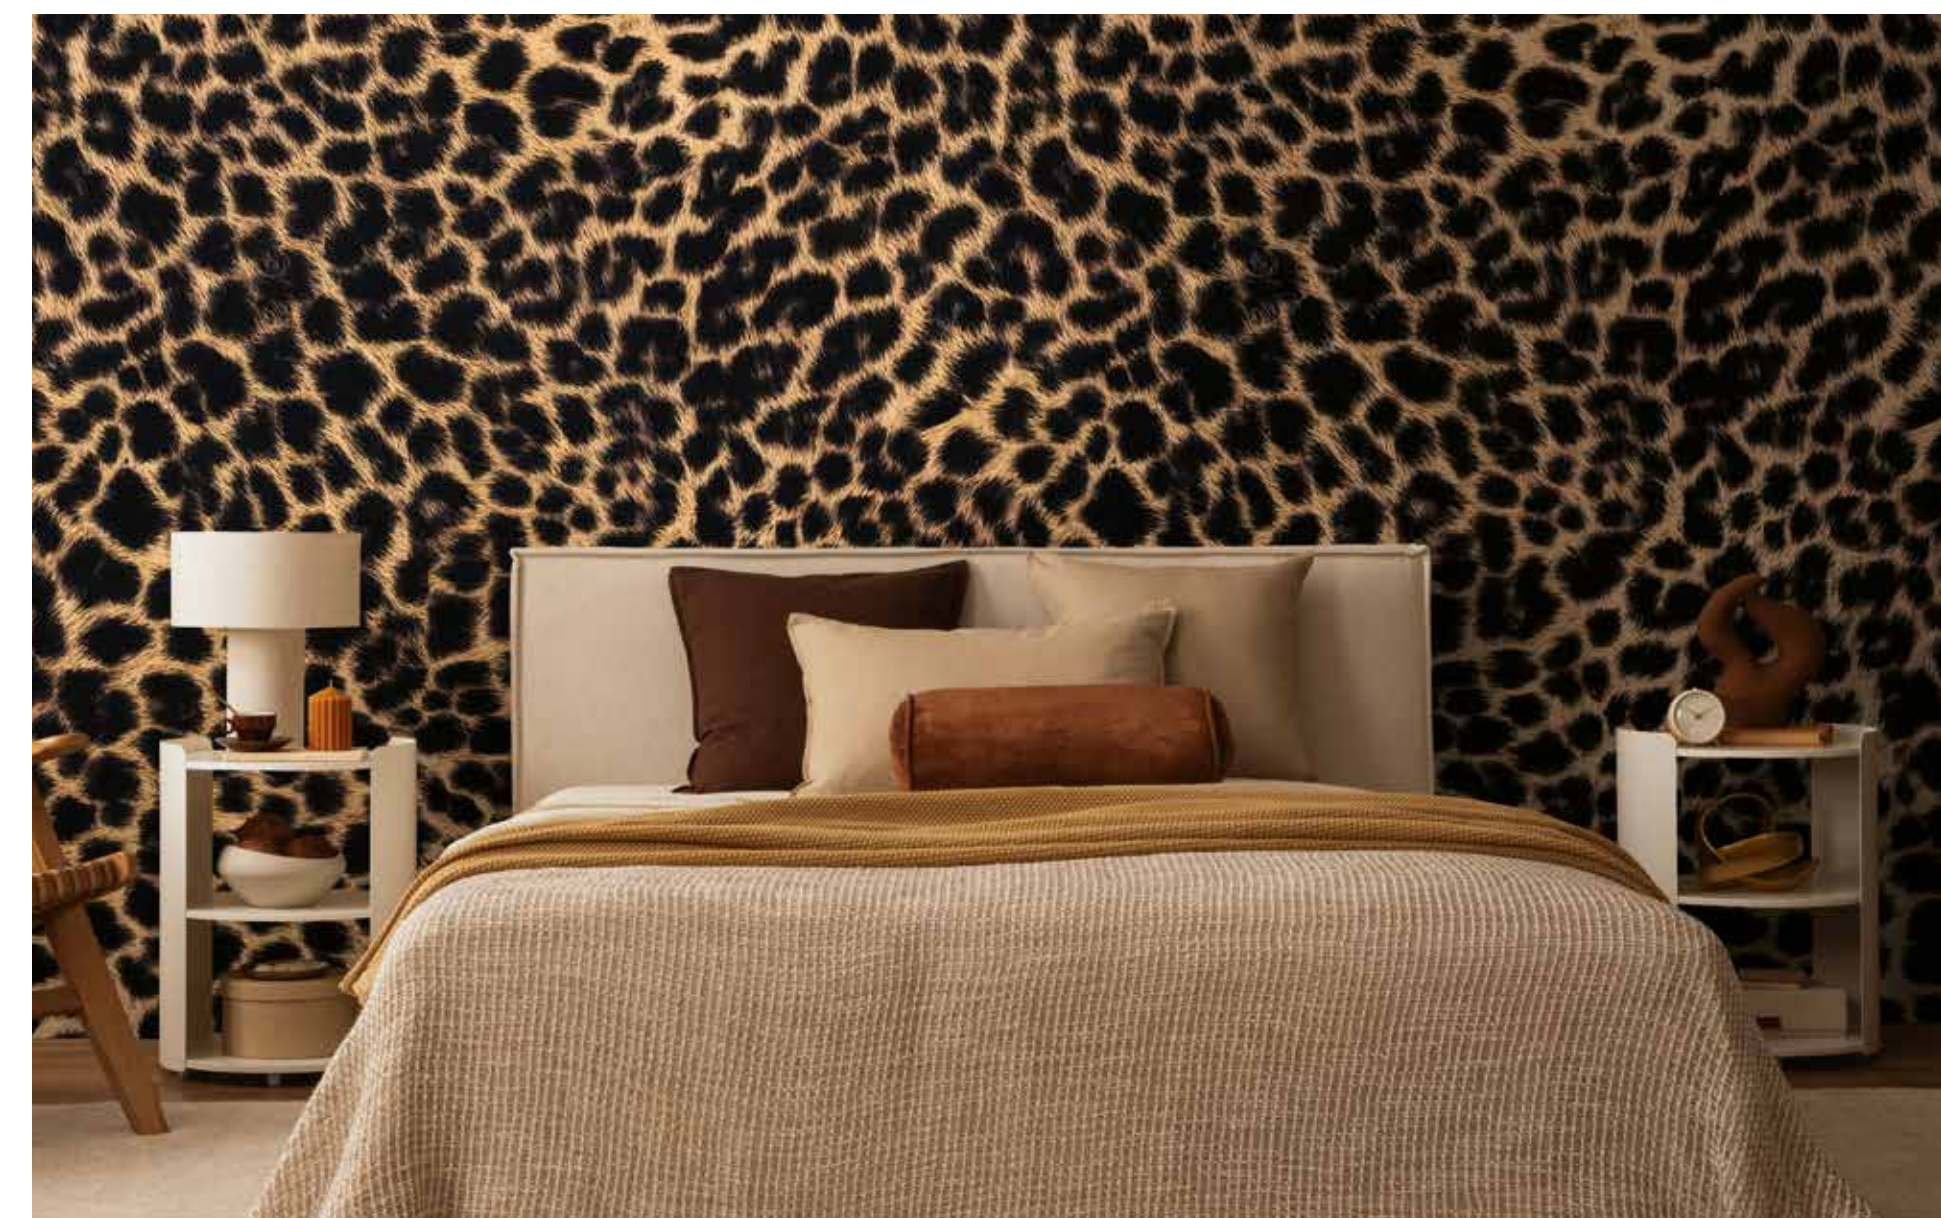

Rapportierbar | repeatable
Vliestapete | non-woven wallpaper

000000

Format | size 159 cm x 280 cm
Bahnen | panels 3

Rapportierbar | repeatable
Vliestapete | non-woven wallpaper

FARBE / PAINTS

UNI / PLAIN

000000