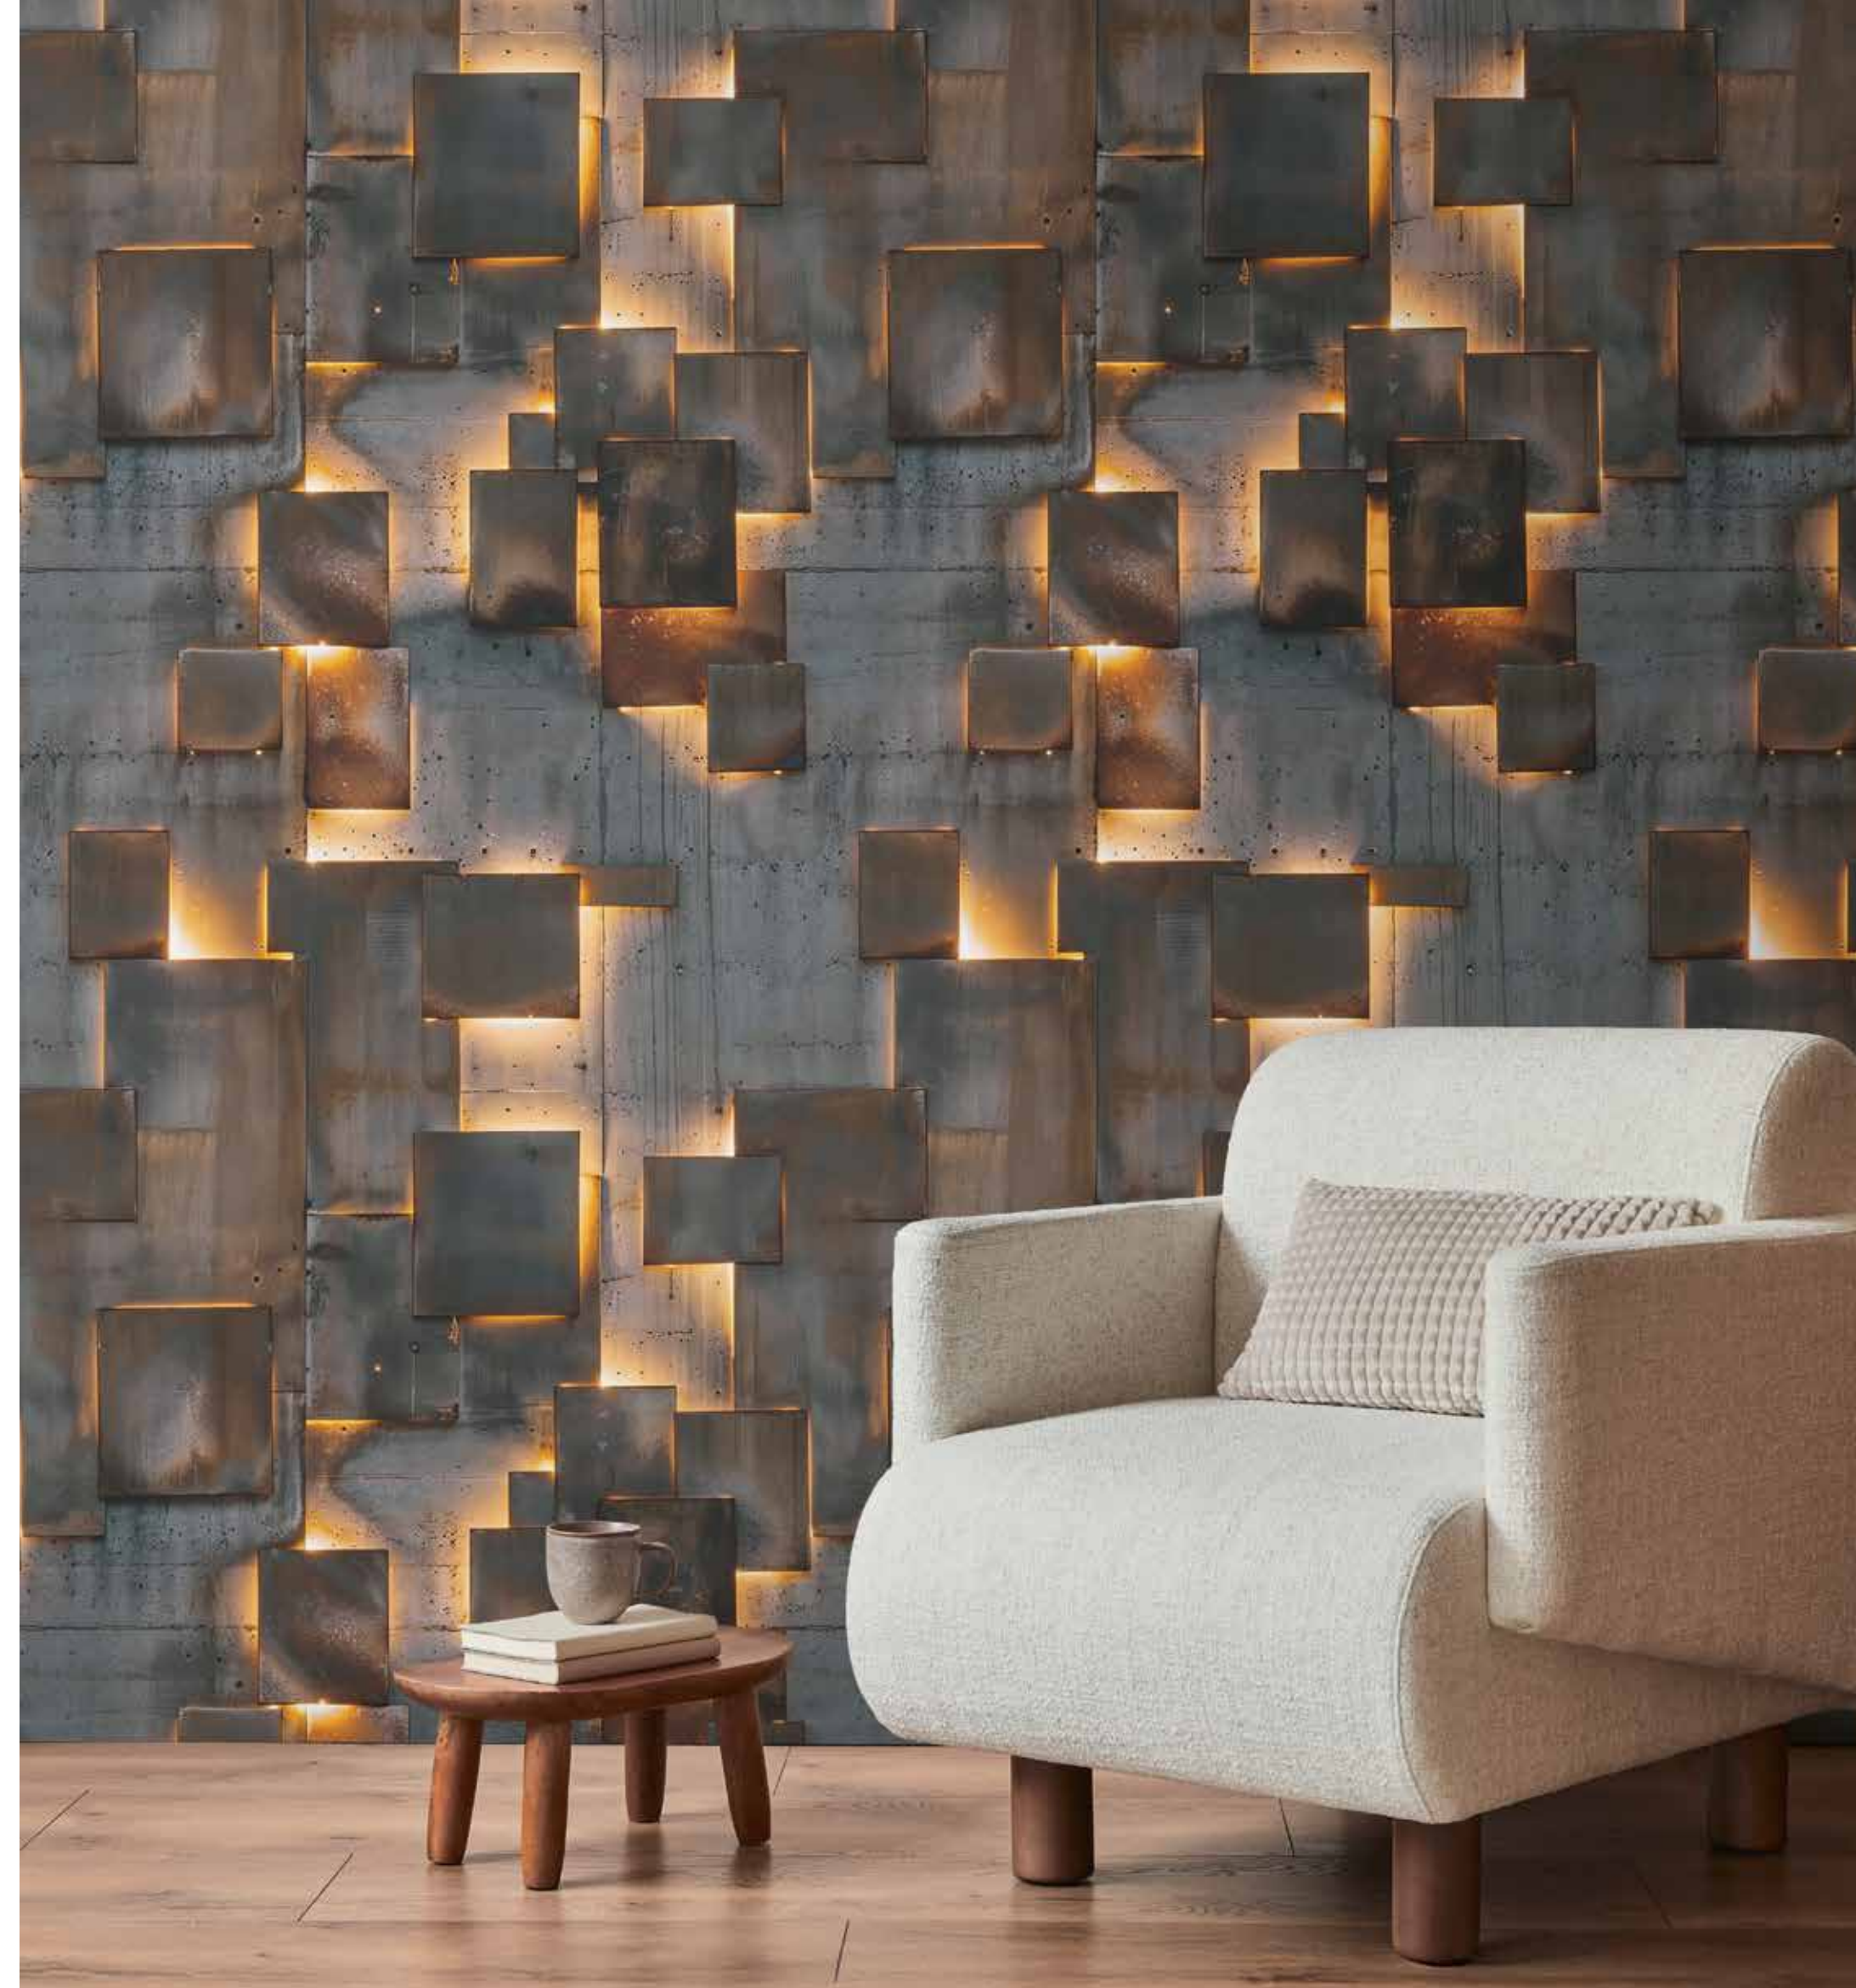

000000

Format | size 159 cm x 280 cm
Bahnen | panels 3

Rapportierbar | repeatable
Vliestapete | non-woven wallpaper

000000

Format | size 159 cm x 280 cm
Bahnen | panels 3

Rapportierbar | repeatable
Vliestapete | non-woven wallpaper