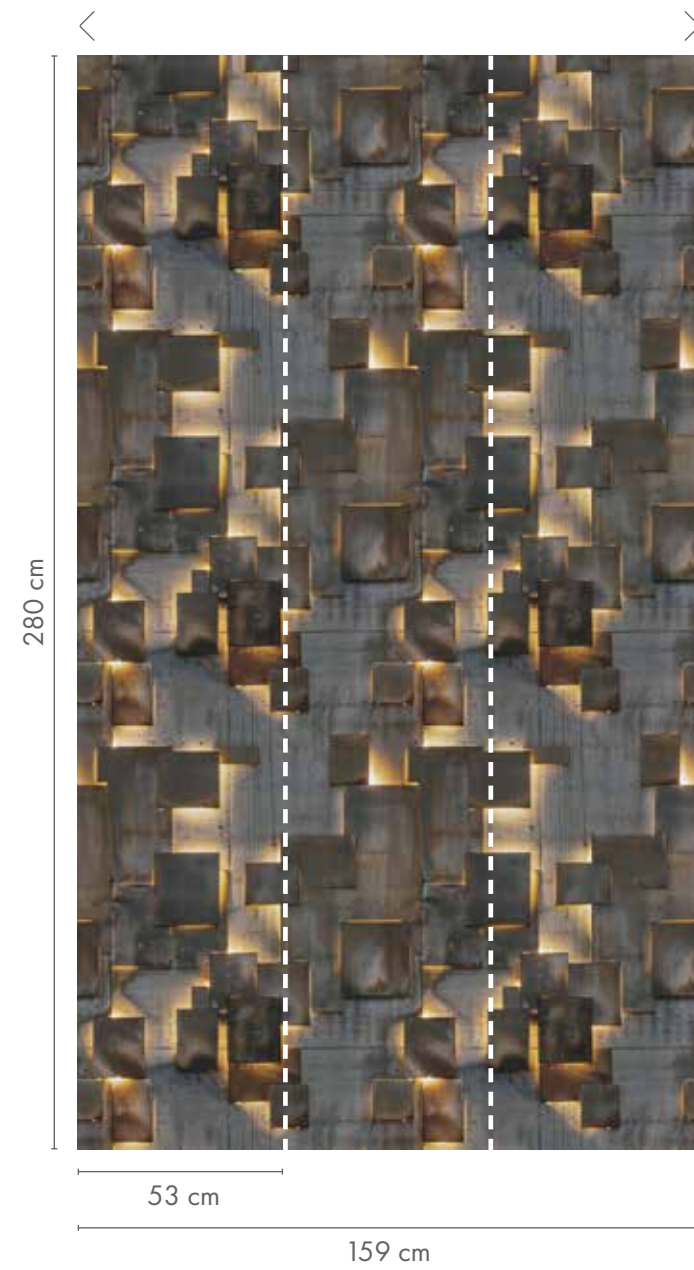

000000

Format | size 159 cm x 280 cm
Bahnen | panels 3

Rapportierbar | repeatable
Vliestapete | non-woven wallpaper