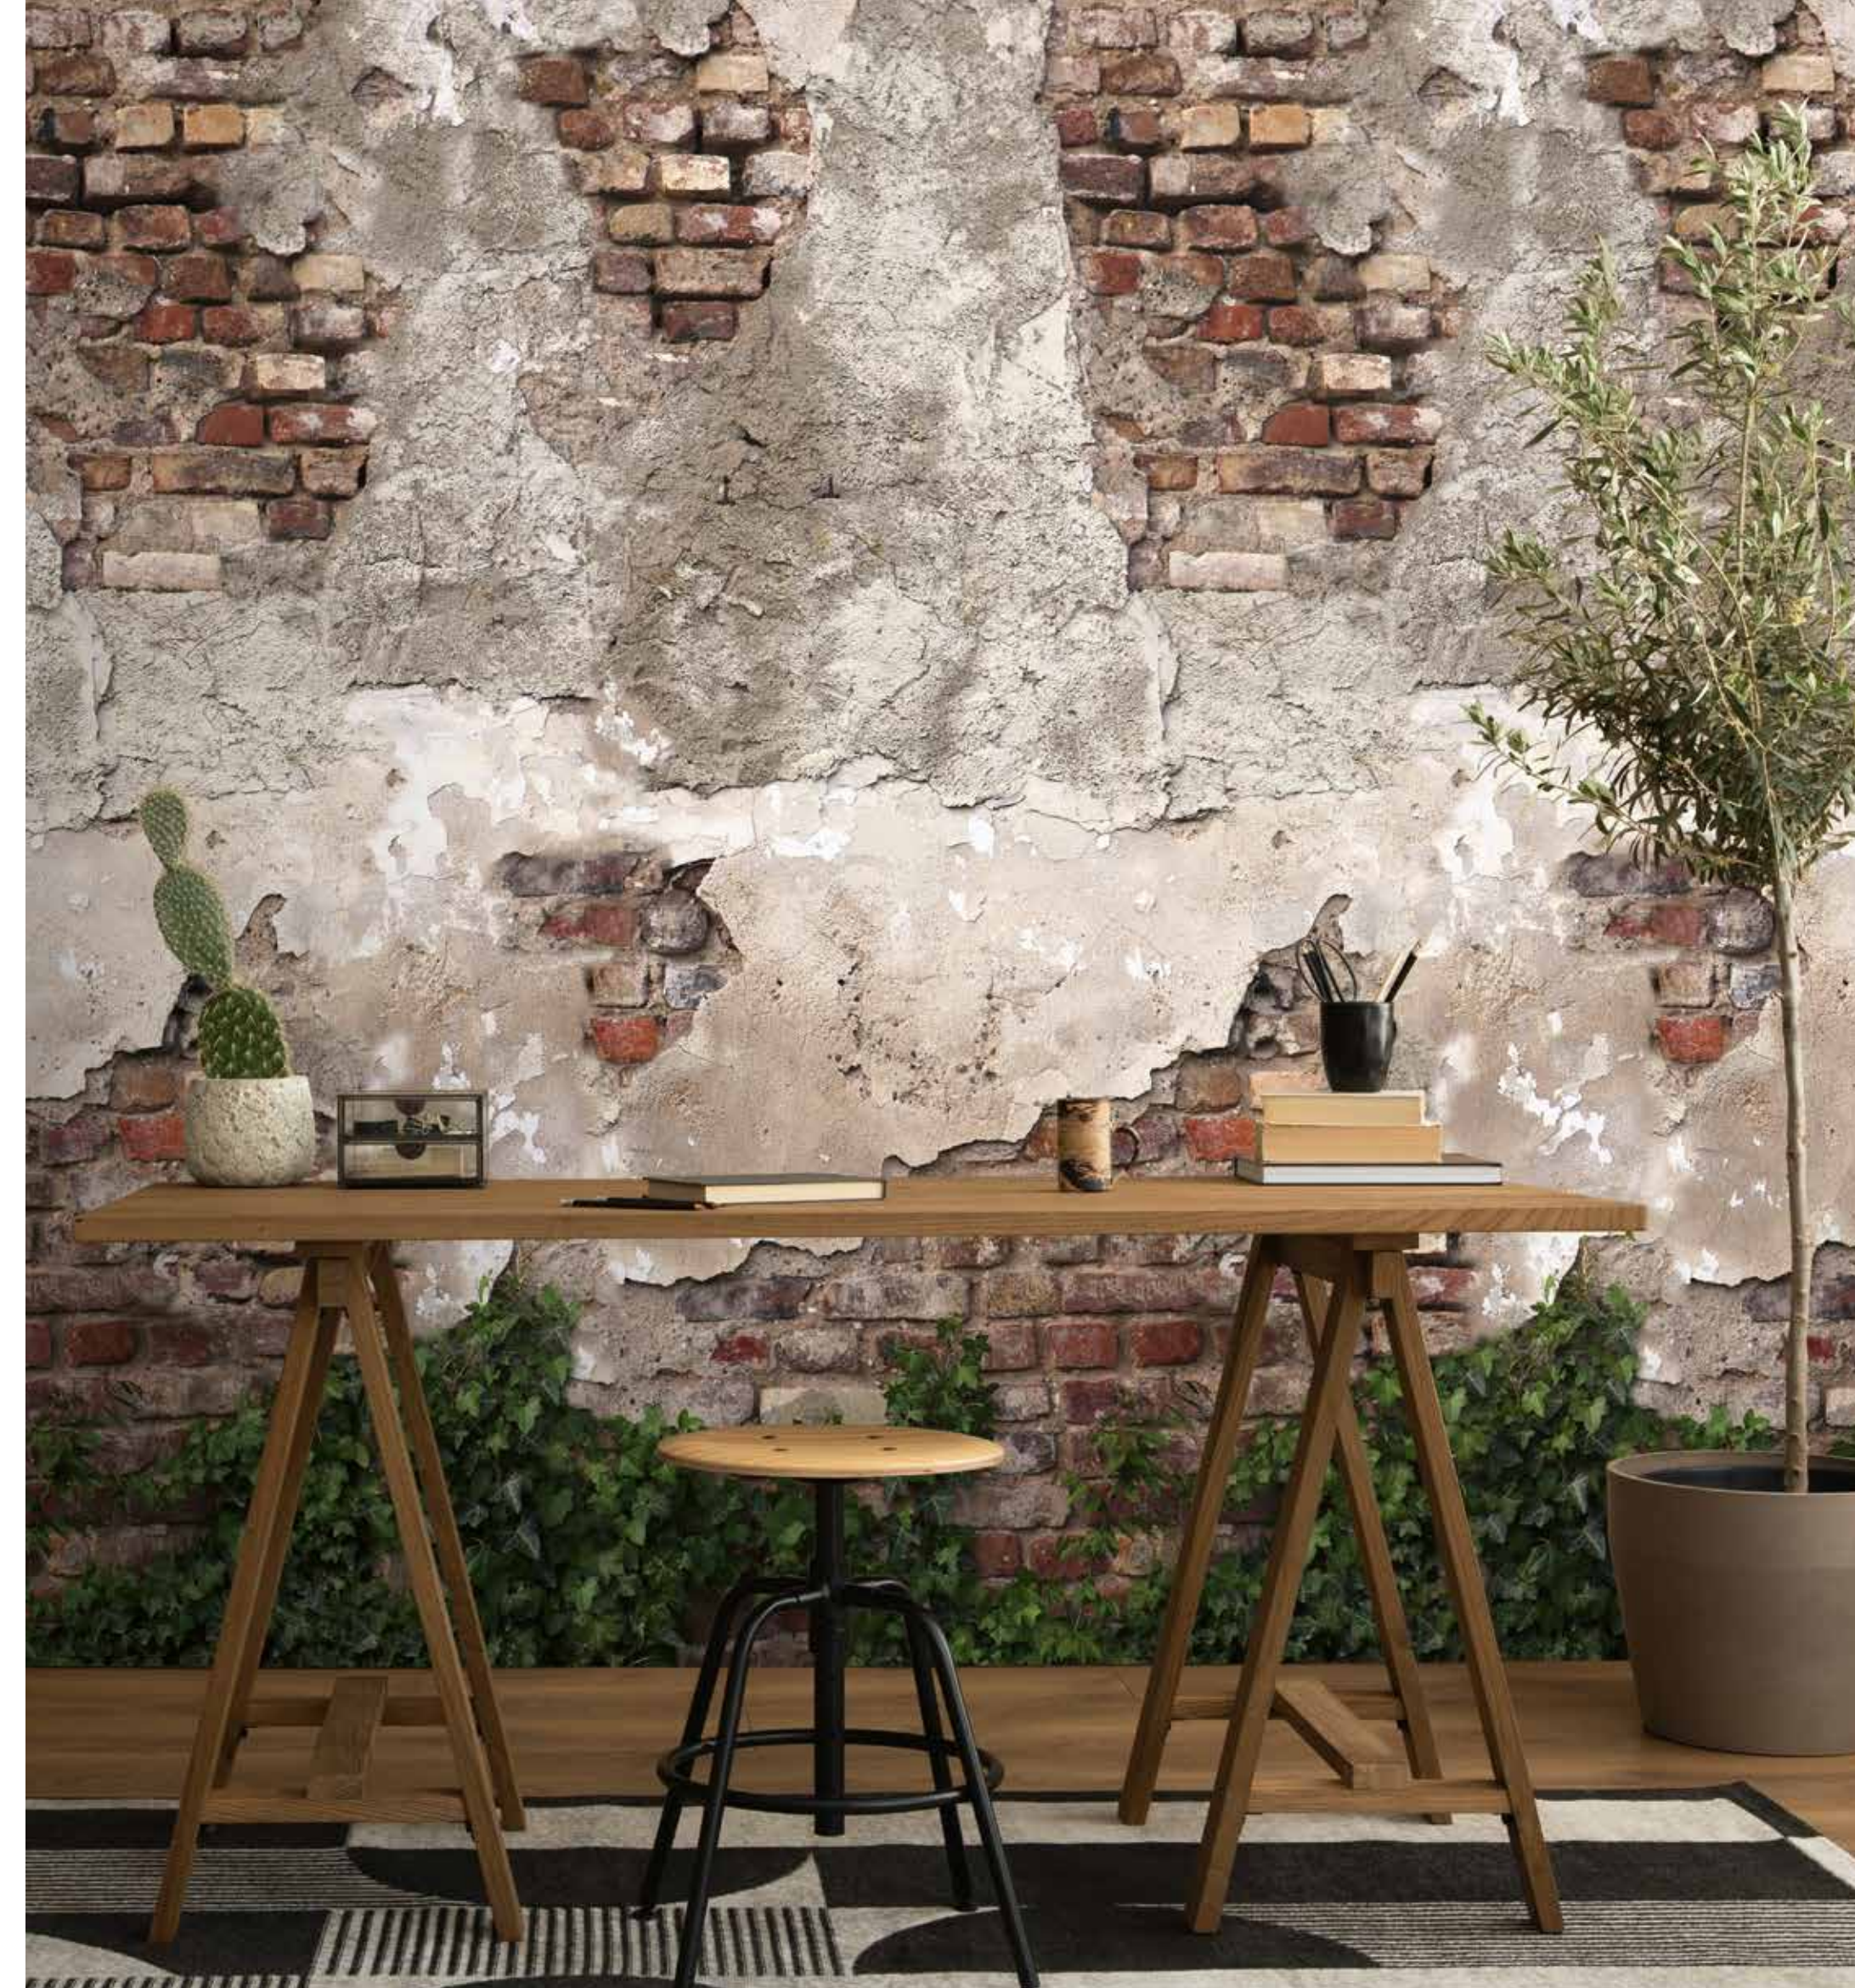

000000

Format | size 159 cm x 280 cm
Bahnen | panels 3

Rapportierbar | repeatable
Vliestapete | non-woven wallpaper