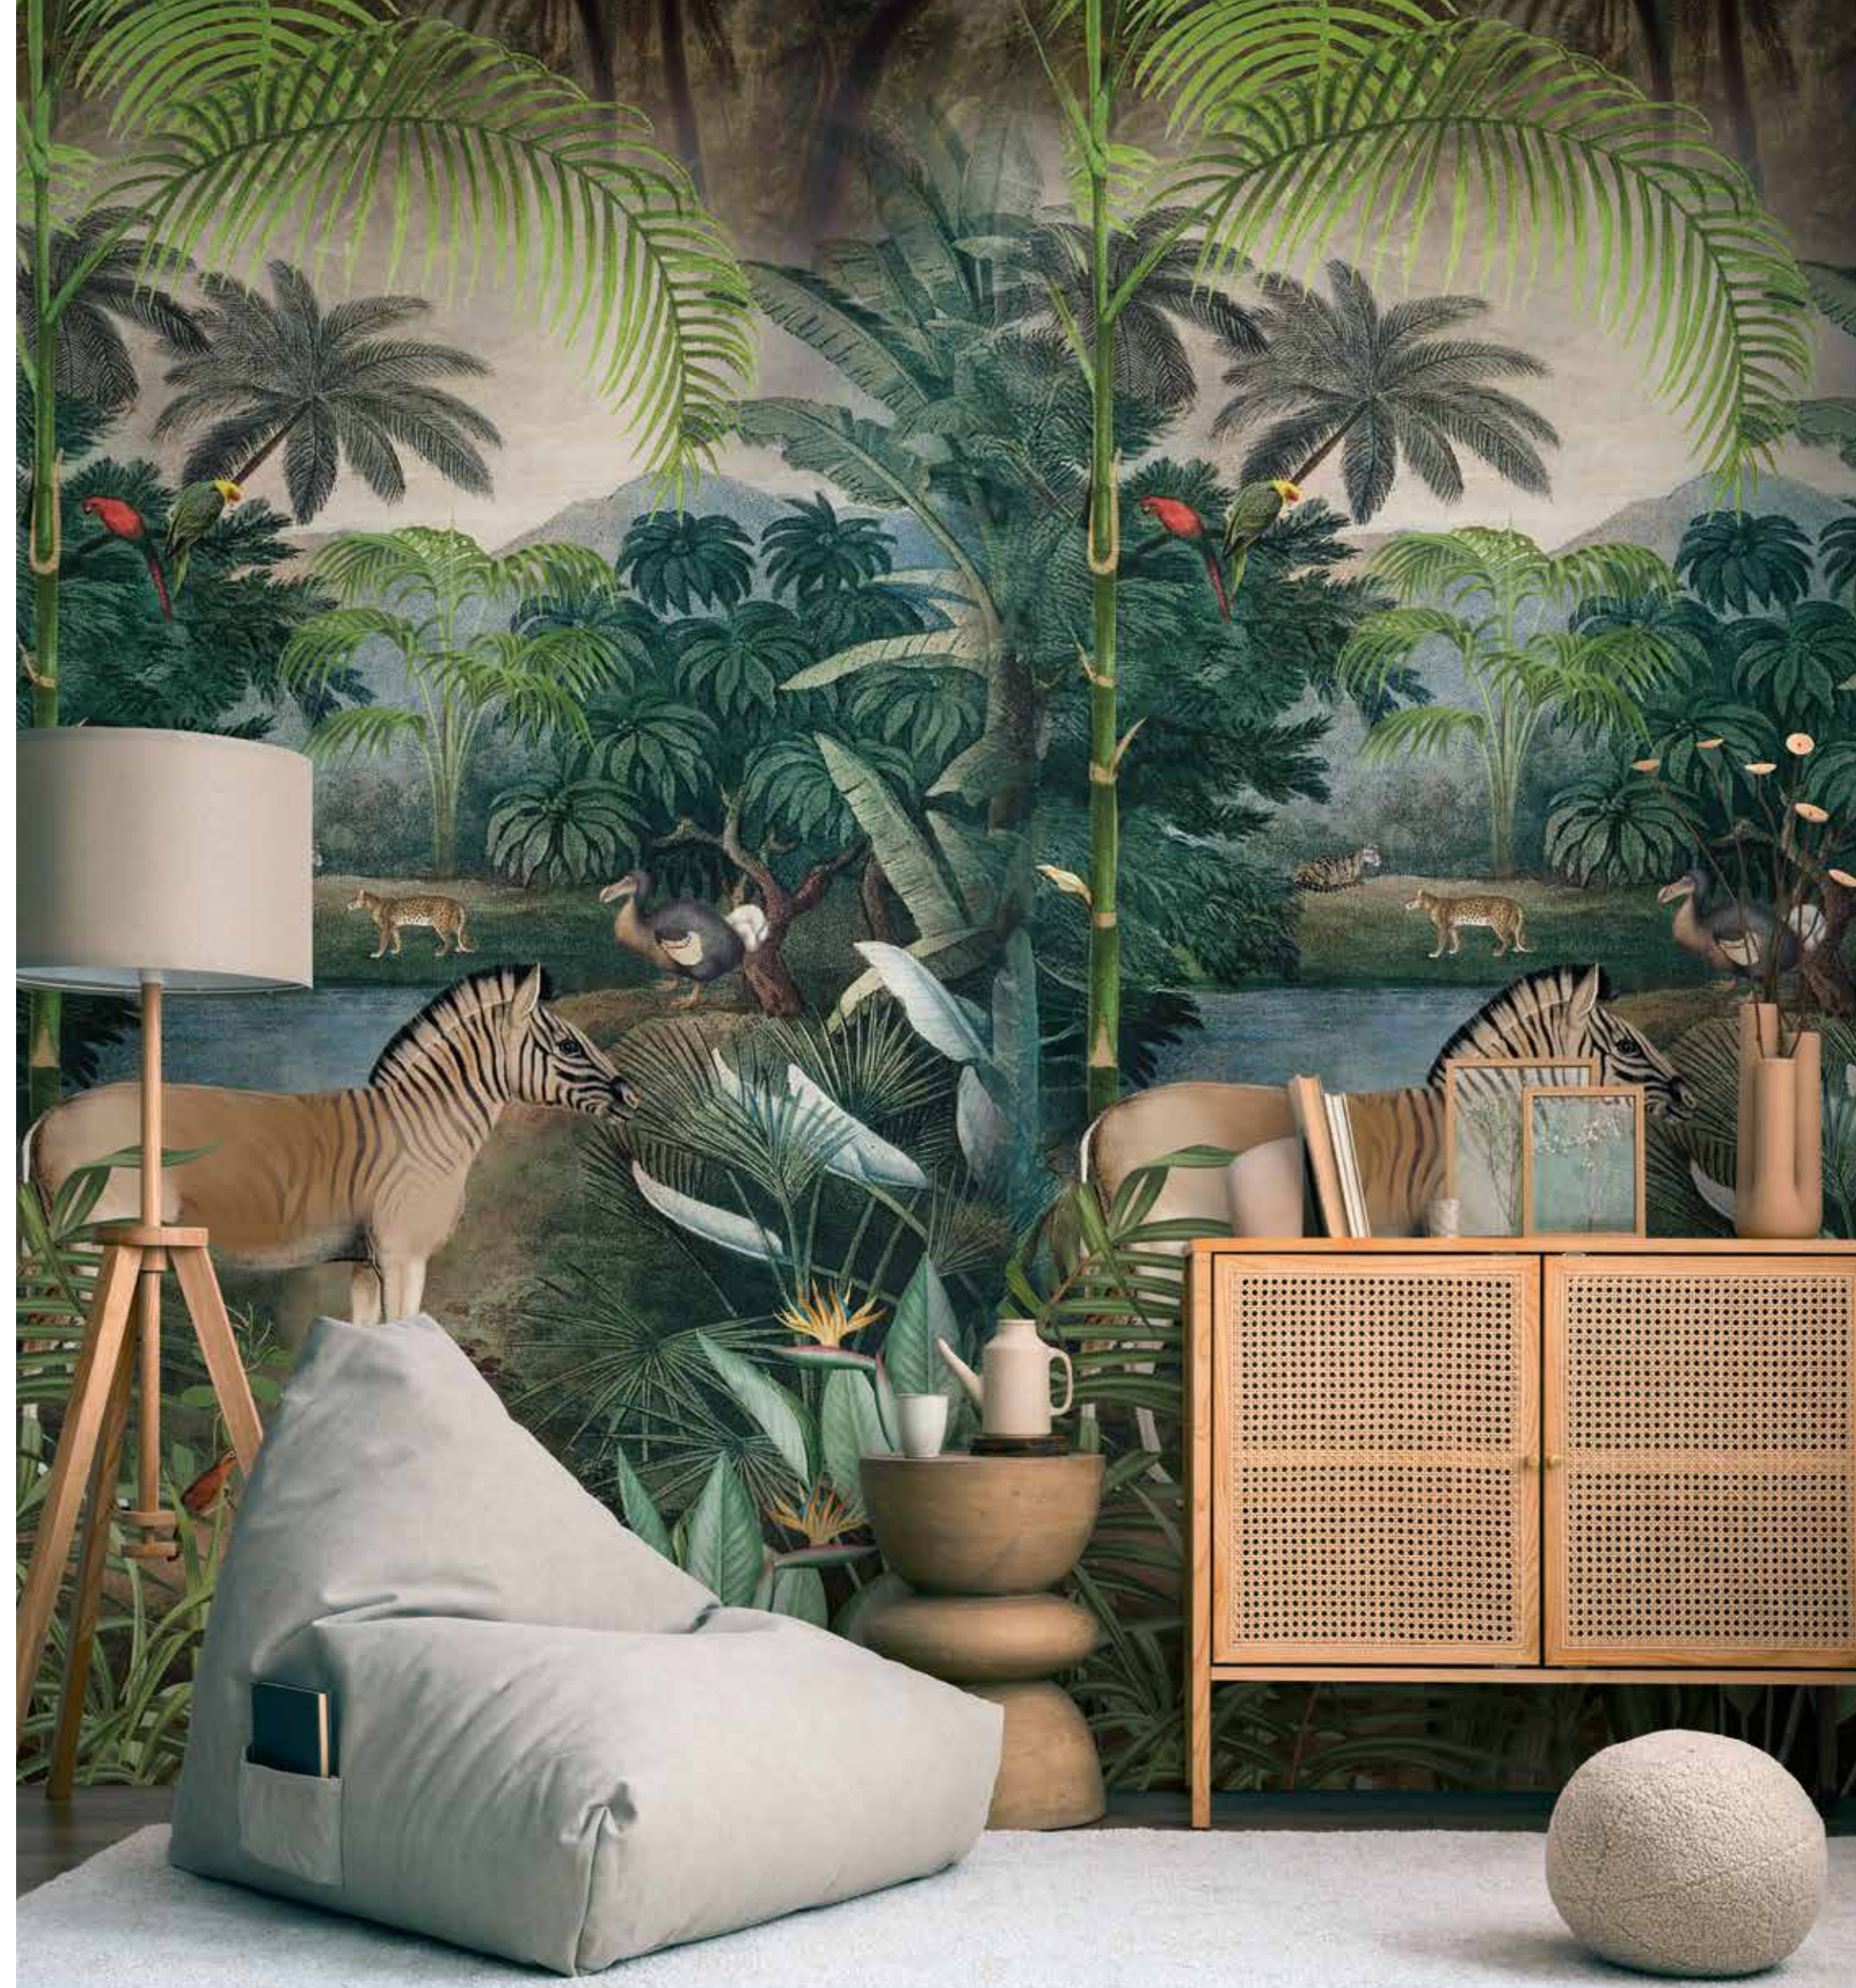

000000

Format | size 159 cm x 280 cm
Bahnen | panels 3

Rapportierbar | repeatable
Vliestapete | non-woven wallpaper