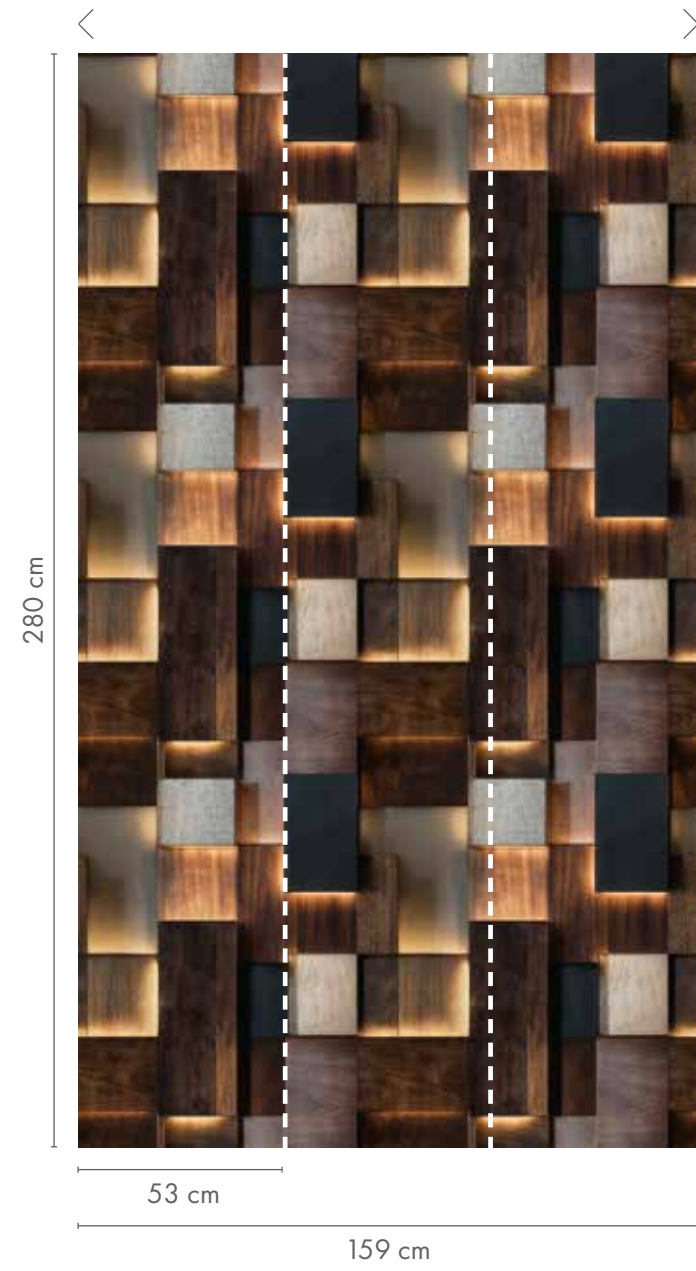

000000

Format | size 159 cm x 280 cm
Bahnen | panels 3

Rapportierbar | repeatable
Vliestapete | non-woven wallpaper

000000

Format | size 159 cm x 280 cm
Bahnen | panels 3

Rapportierbar | repeatable
Vliestapete | non-woven wallpaper