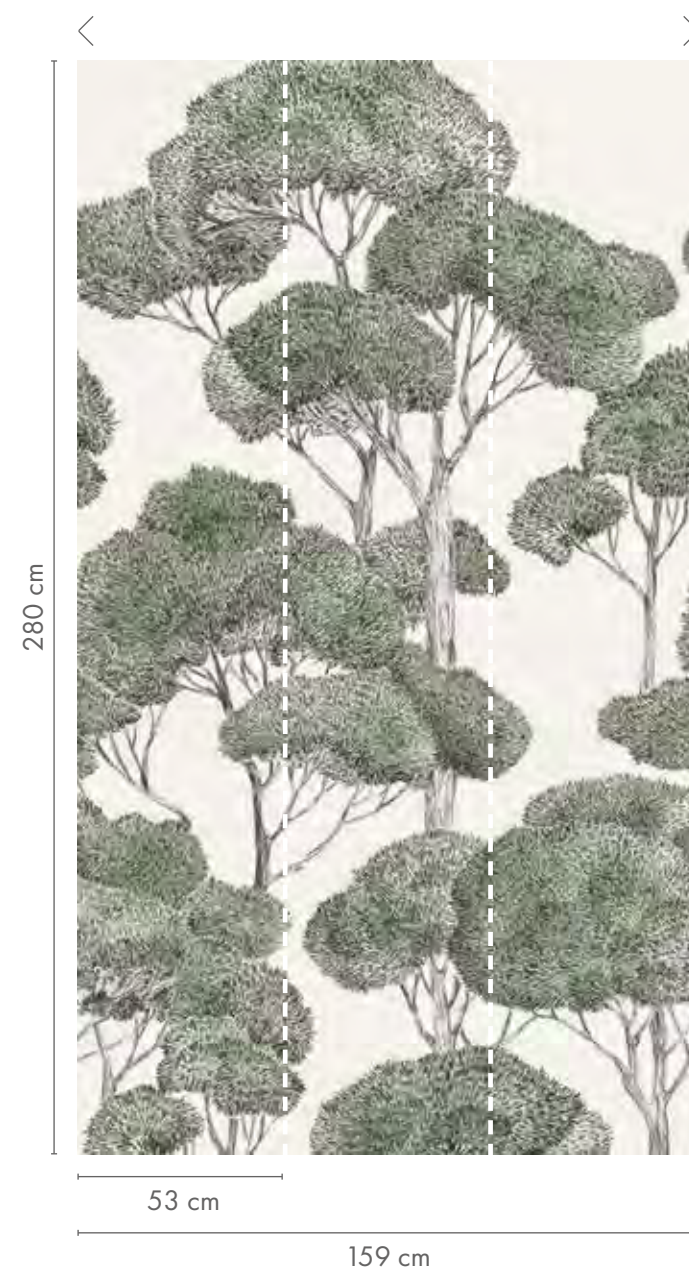

000000

Format | size 159 cm x 280 cm
Bahnen | panels 3

Rapportierbar | repeatable
Vliestapete | non-woven wallpaper