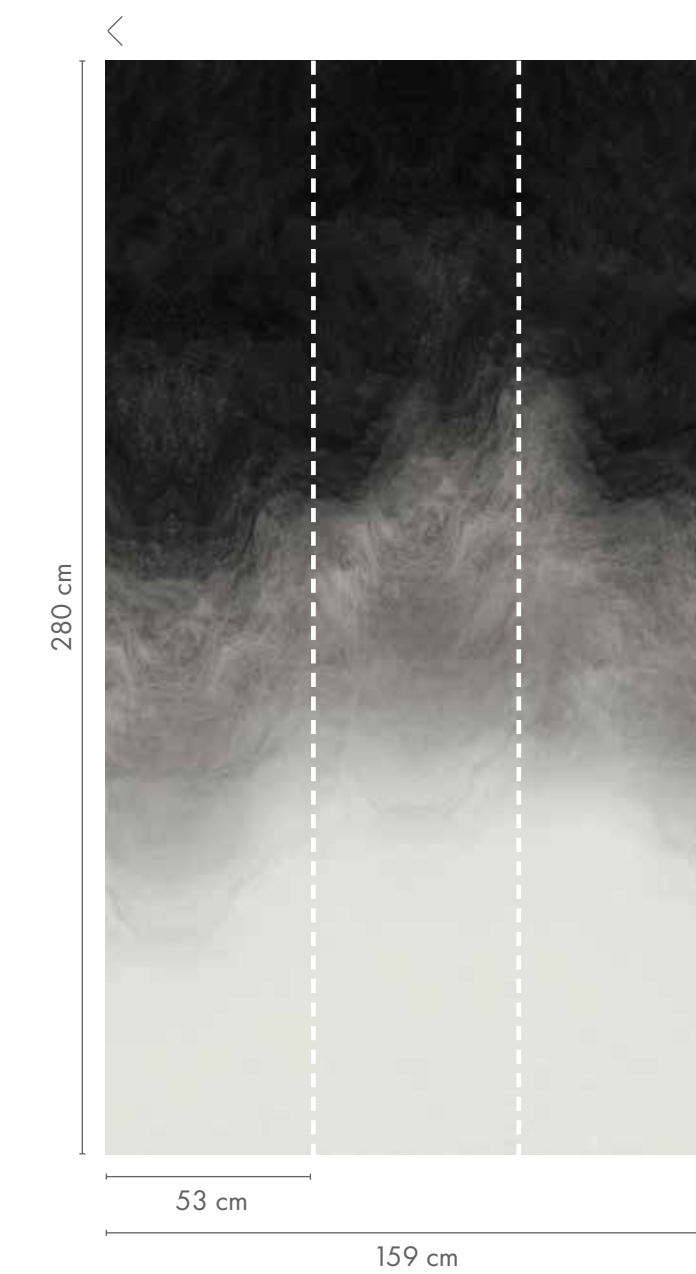

Rapportierbar | repeatable
Vliestapete | non-woven wallpaper

000000

Format | size 159 cm x 280 cm
Bahnen | panels 3

Rapportierbar | repeatable
Vliestapete | non-woven wallpaper

000000

Format | size 159 cm x 280 cm
Bahnen | panels 3