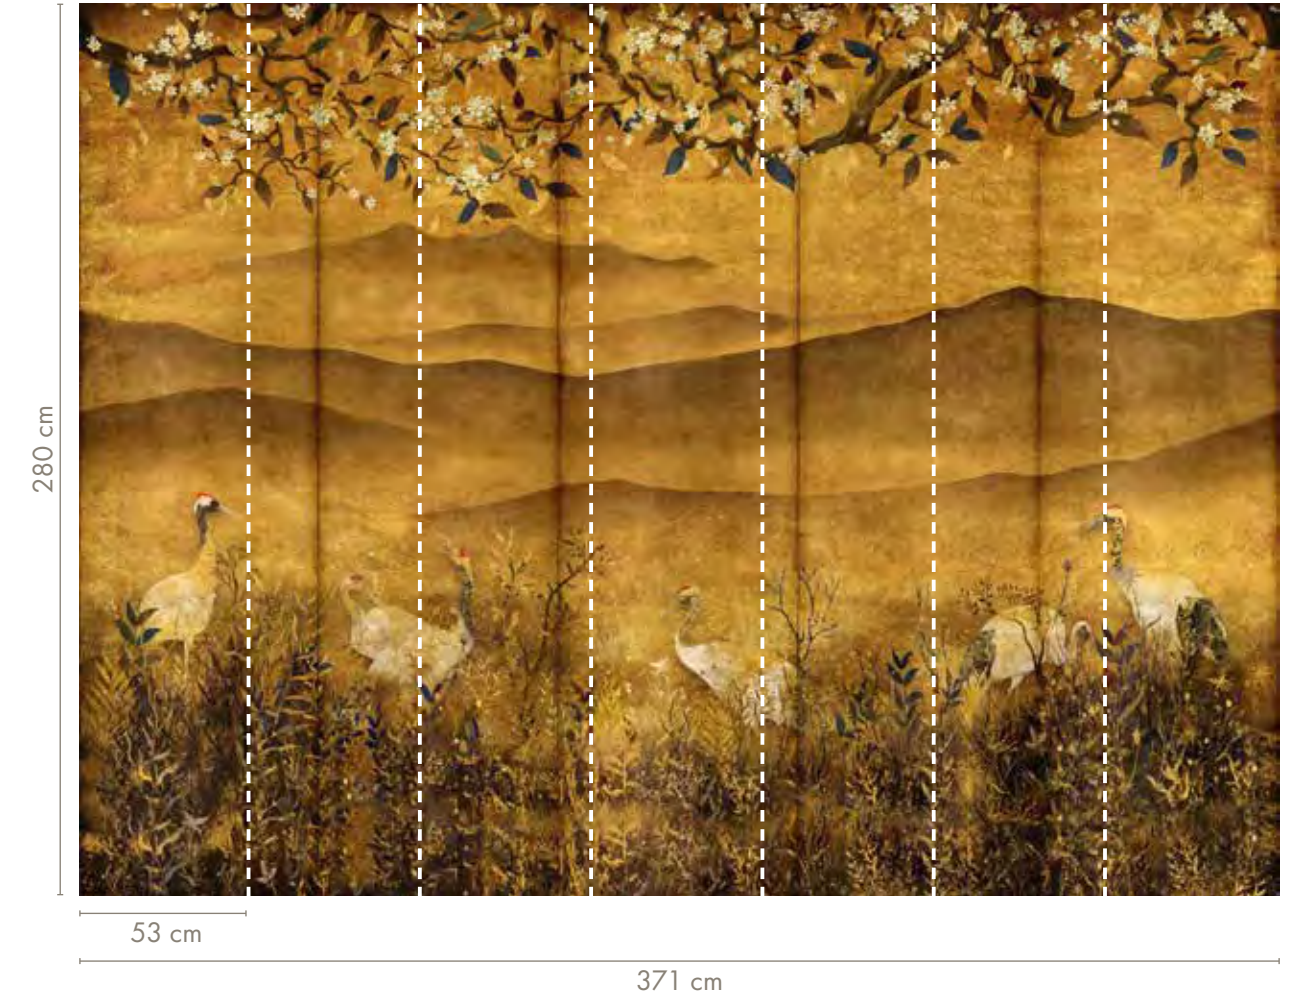

000000

Format | size 159 cm x 280 cm
Bahnen | panels 3

Rapportierbar | repeatable
Vliestapete | non-woven wallpaper

000000

Format | size 159 cm x 280 cm
Bahnen | panels 3

Rapportierbar | repeatable
Vliestapete | non-woven wallpaper

FARBE PAINTS	UNI PLAIN
c1003	306882
c7003	306889
c5004	389037

000000

Format | size 371 cm x 280 cm
Bahnen | panels 7

Vliestapete | non-woven wallpaper

FARBE PAINTS	UNI PLAIN
c5002	306882
c7007	306881
c9009	390976