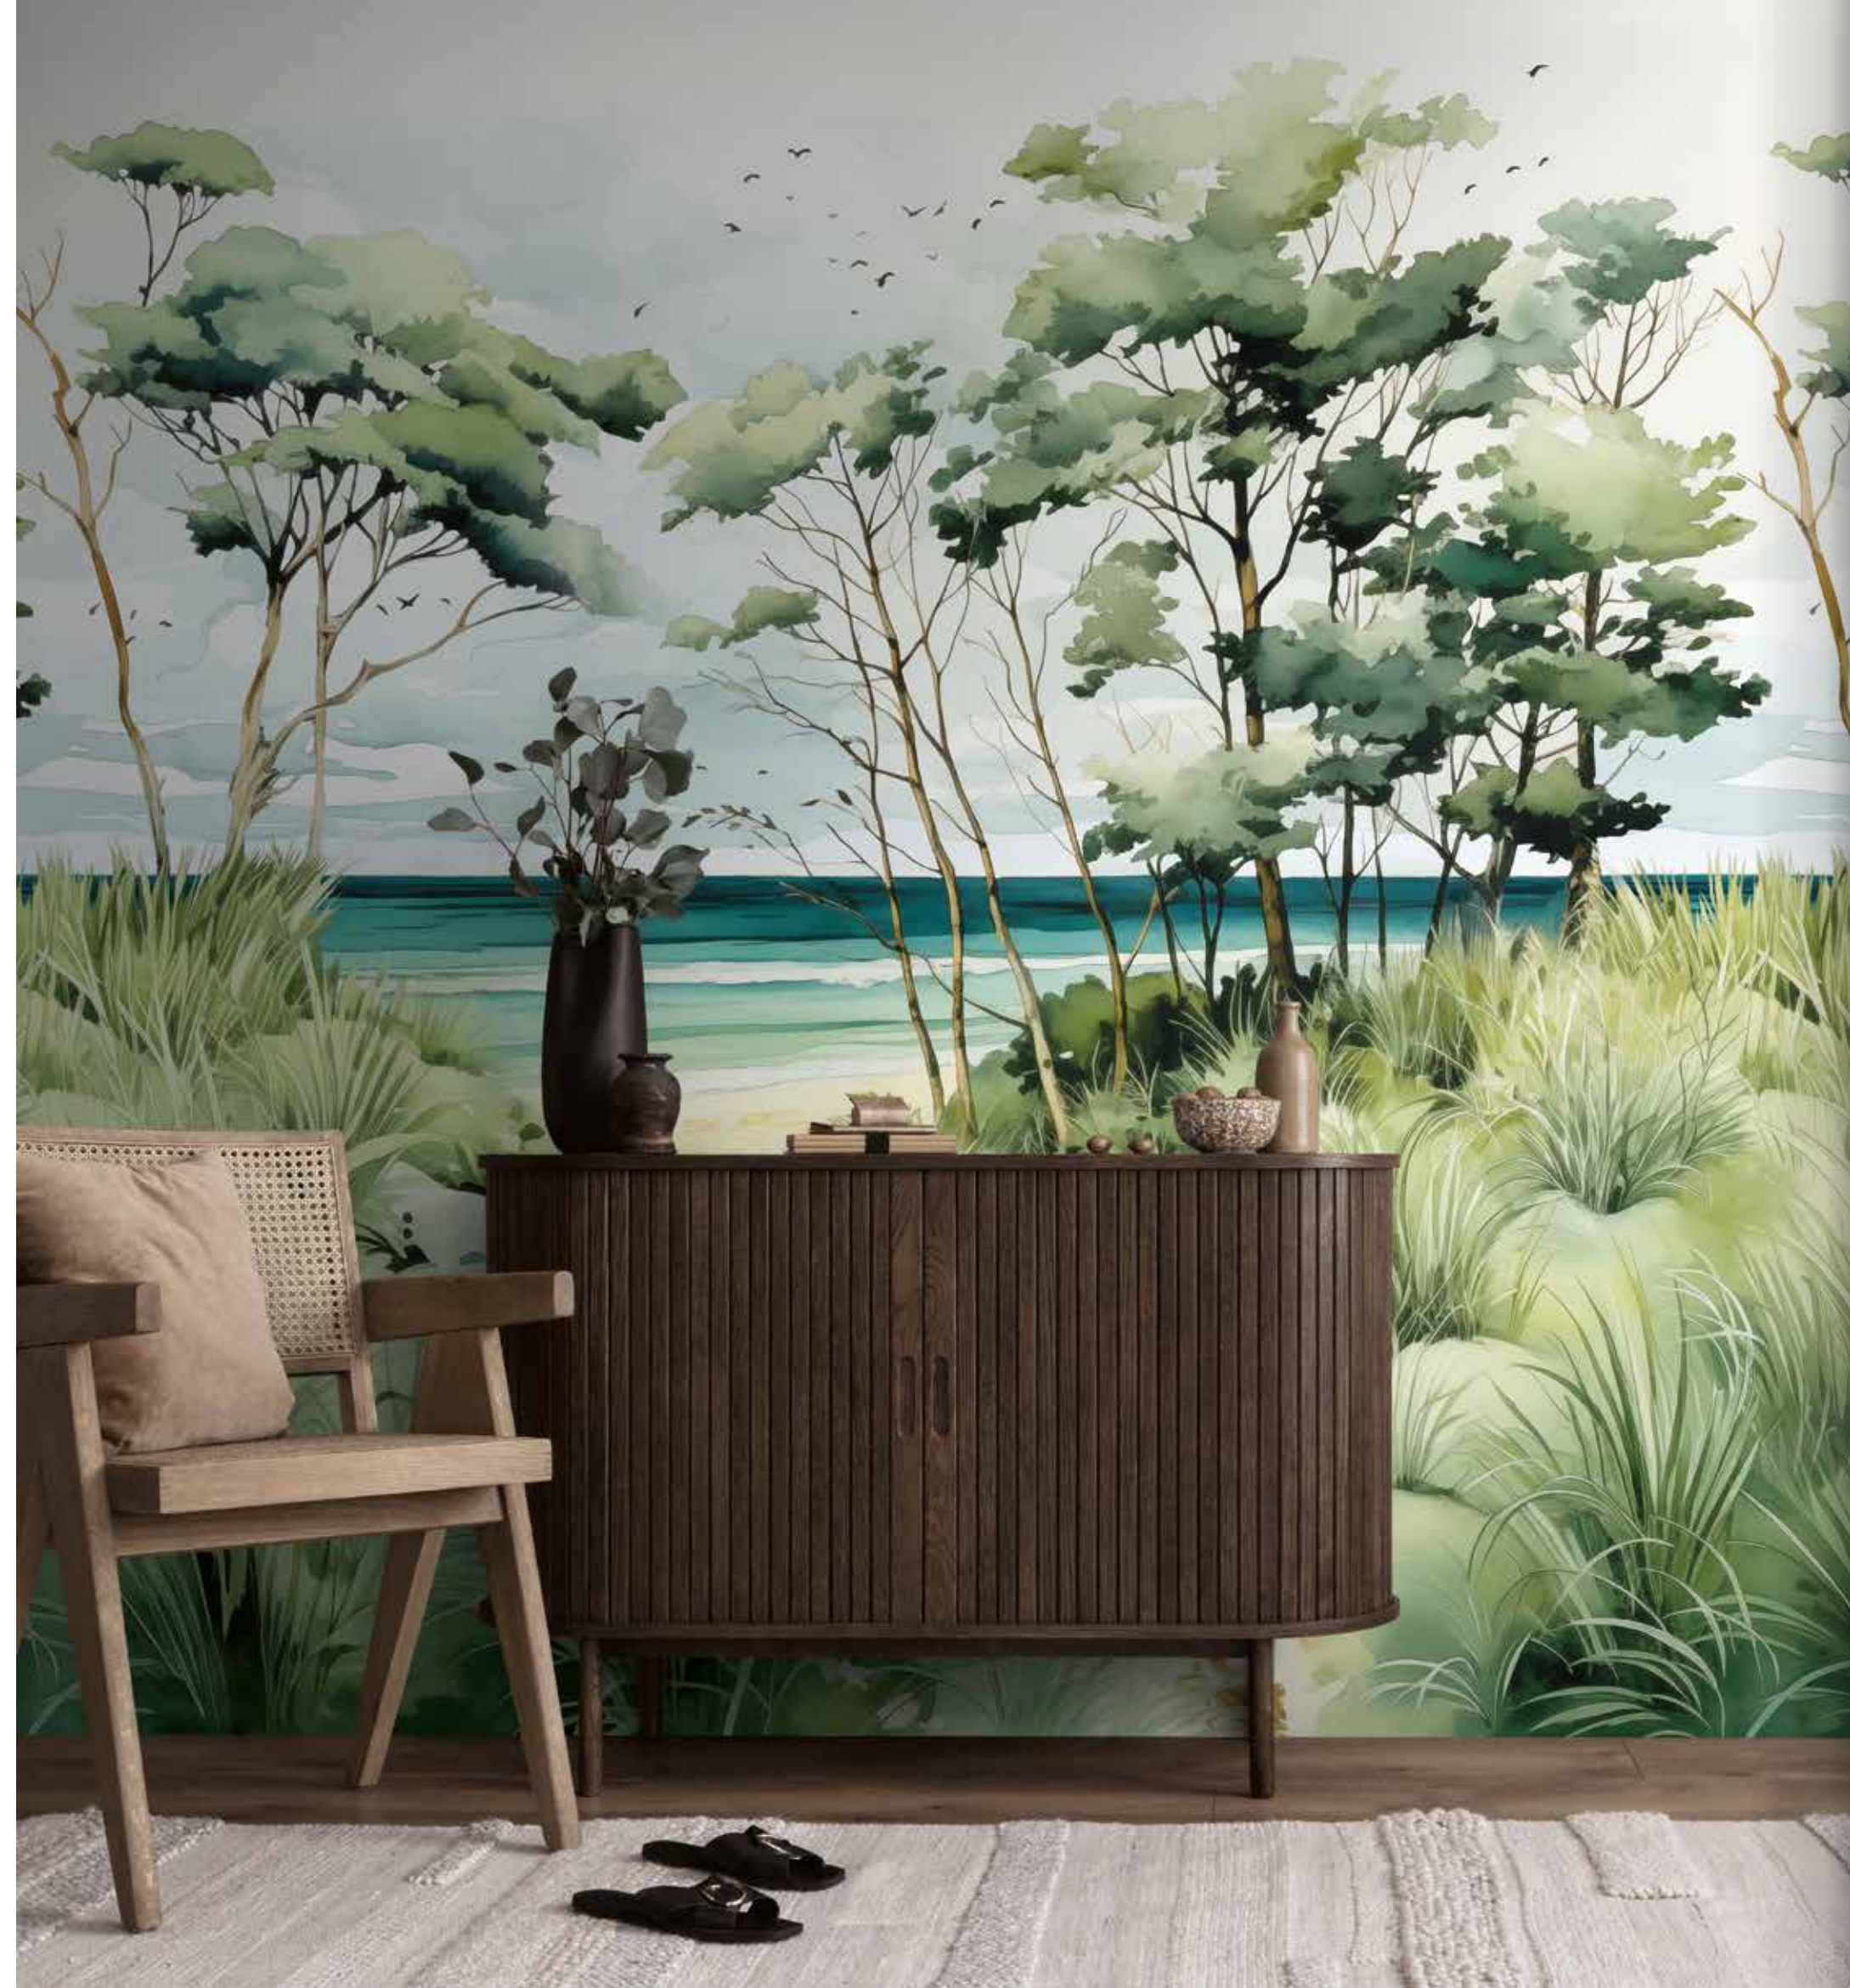

Rapportierbar | repeatable
Vliestapete | non-woven wallpaper

000000

Format | size 265 cm x 280 cm
Bahnen | panels 5

Rapportierbar | repeatable
Vliestapete | non-woven wallpaper

000000

Format | size 265 cm x 280 cm
Bahnen | panels 5