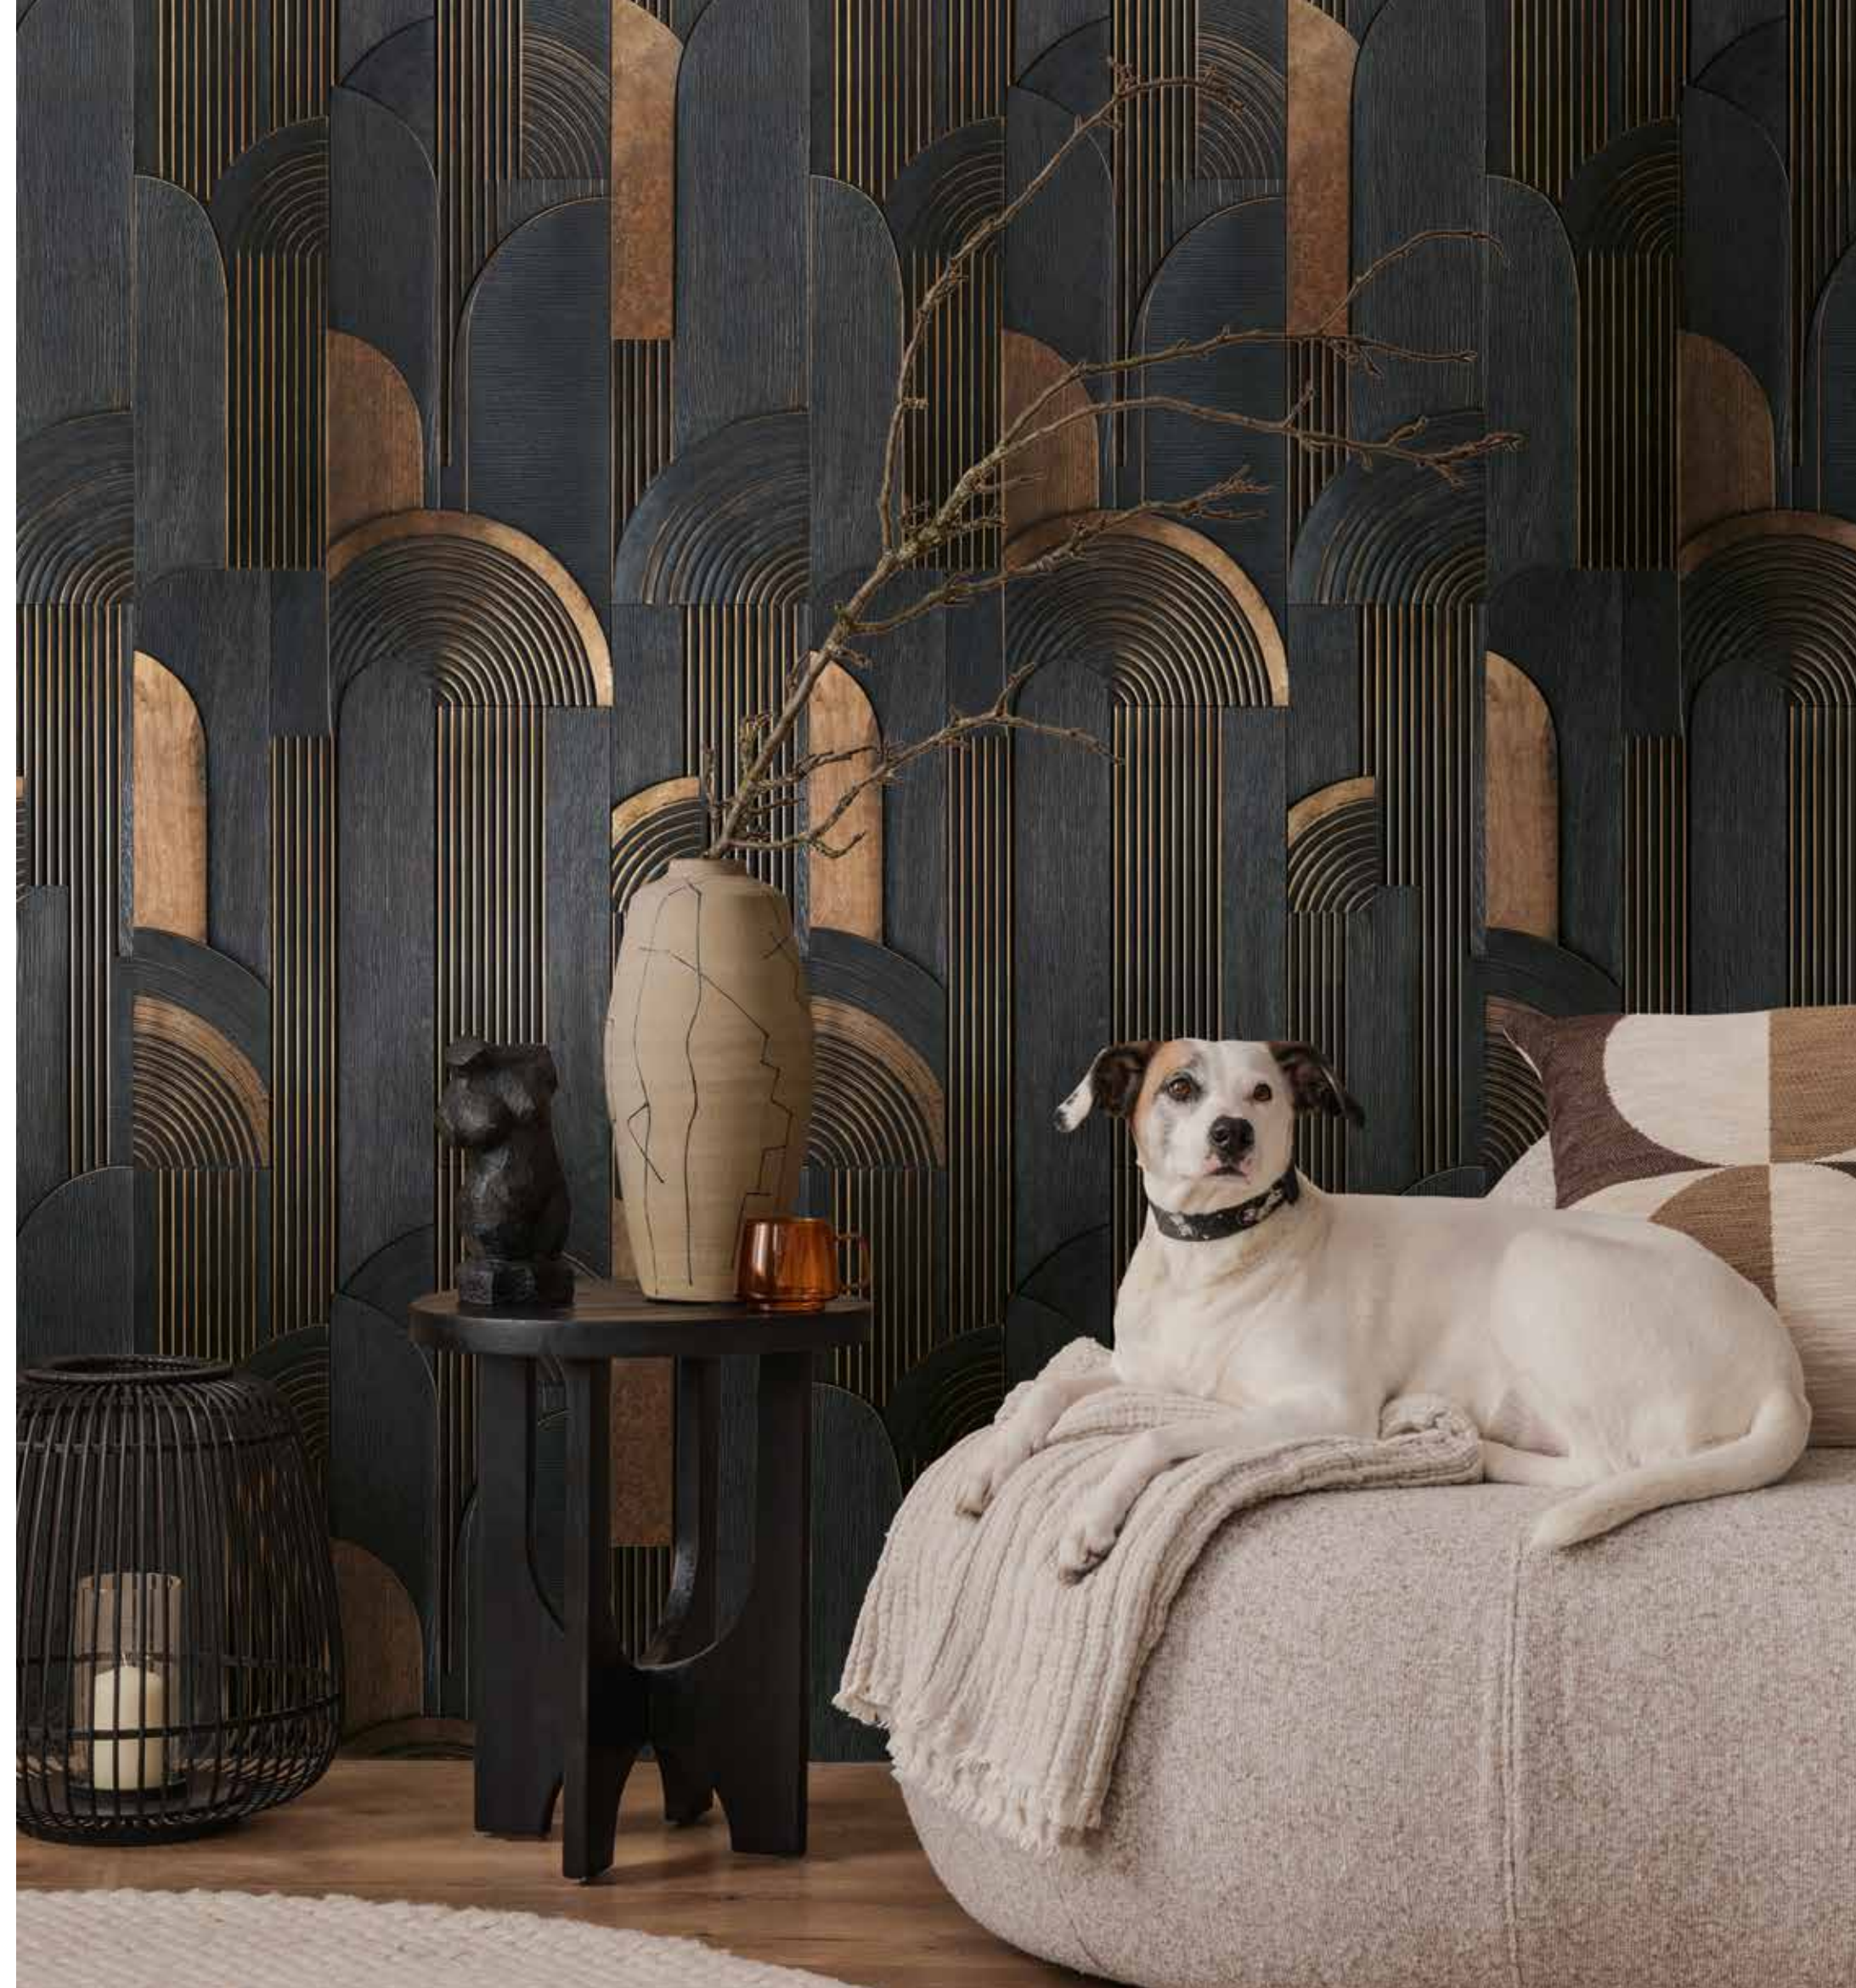

000000

Format | size 159 cm x 280 cm
Bahnen | panels 3

Rapportierbar | repeatable
Vliestapete | non-woven wallpaper