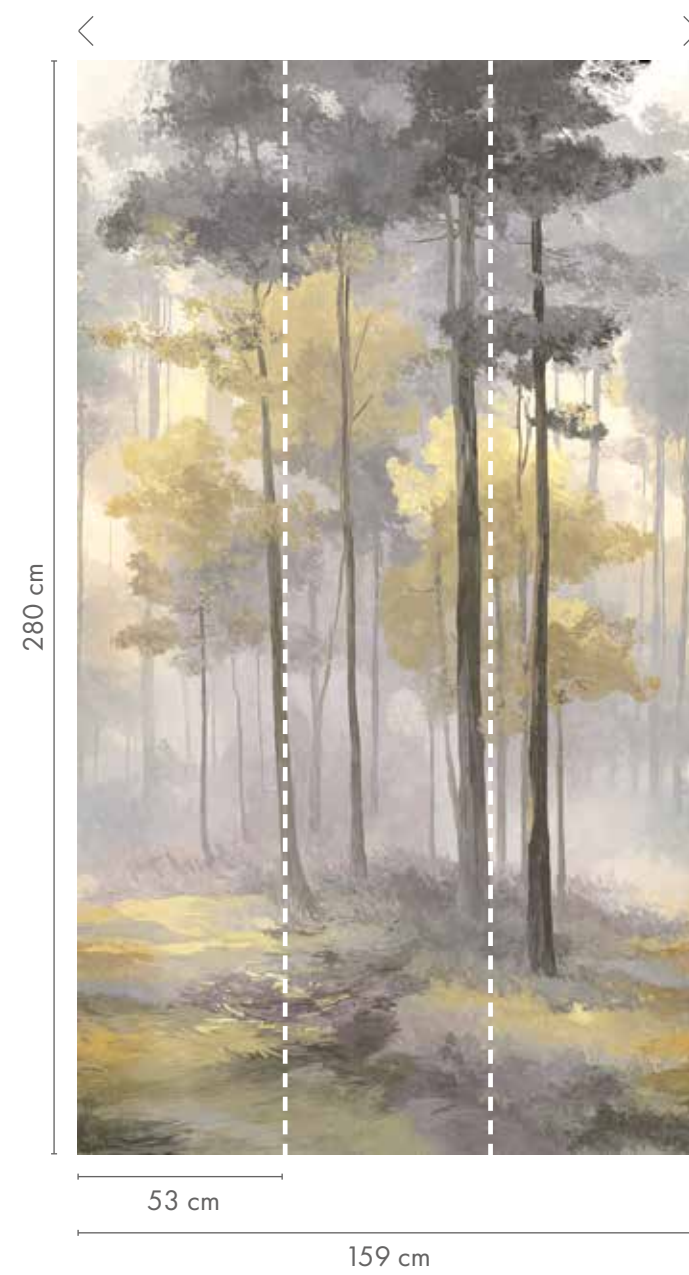

000000

Format | size 159 cm x 280 cm
Bahnen | panels 3

Rapportierbar | repeatable
Vliestapete | non-woven wallpaper

000000

Format | size 159 cm x 280 cm
Bahnen | panels 3

Rapportierbar | repeatable
Vliestapete | non-woven wallpaper