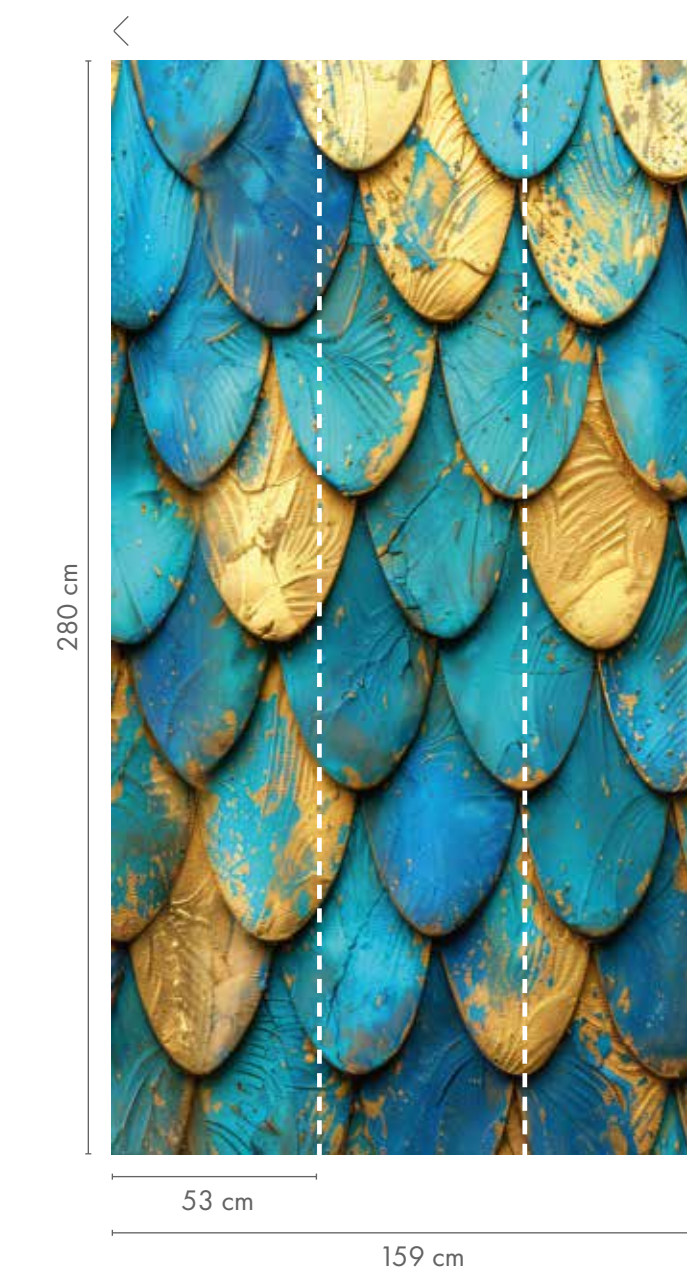

000000

Format | size 159 cm x 280 cm
Bahnen | panels 3

Rapportierbar | repeatable
Vliestapete | non-woven wallpaper