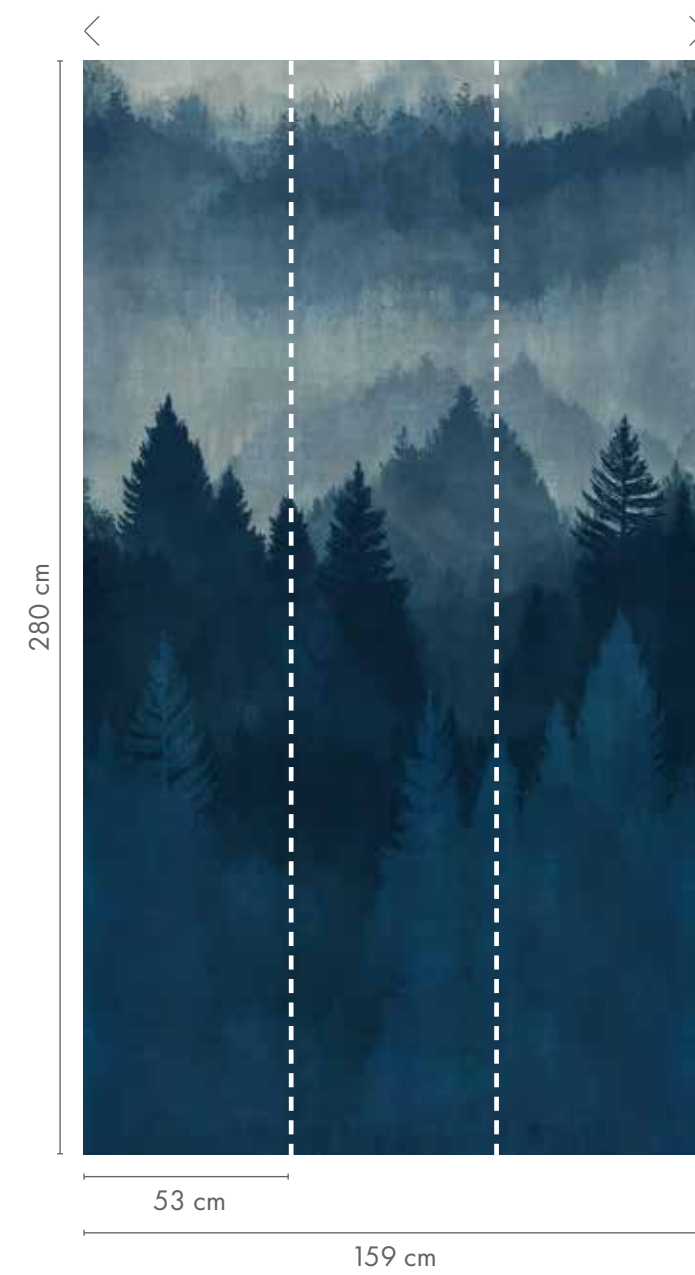

000000

Format | size 159 cm x 280 cm
Bahnen | panels 3

Rapportierbar | repeatable
Vliestapete | non-woven wallpaper