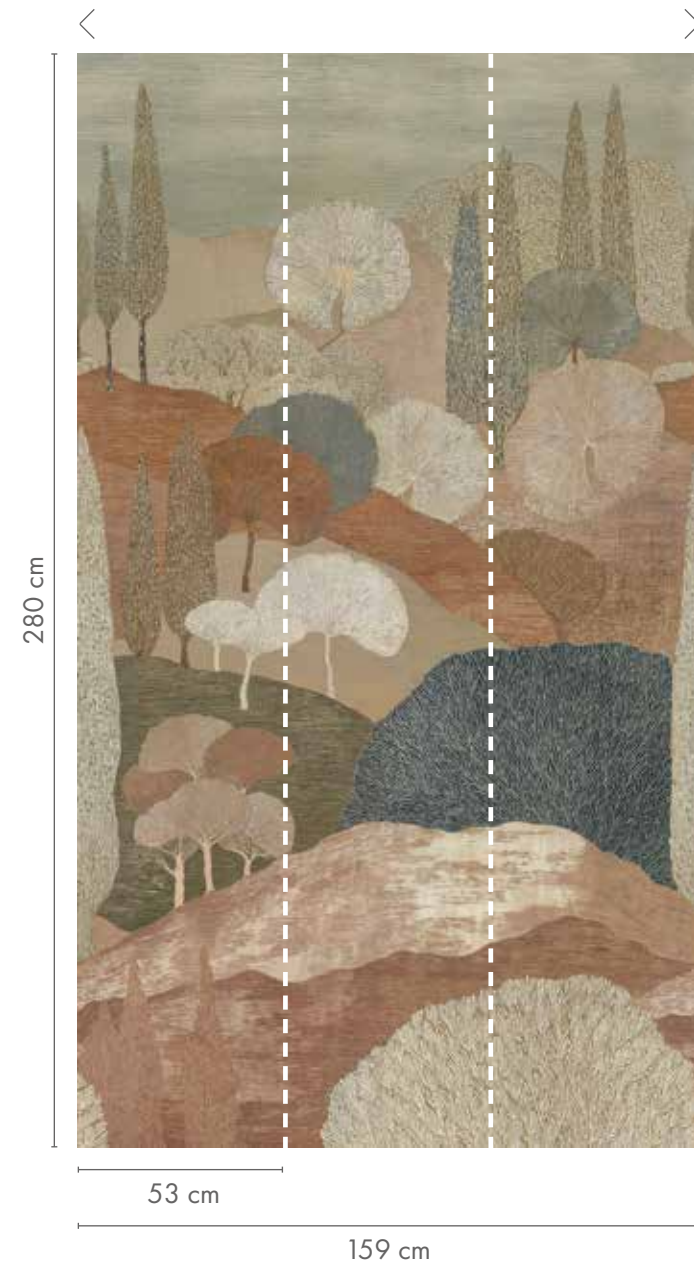

Rapportierbar | repeatable
Vliestapete | non-woven wallpaper

000000

Format | size 159 cm x 280 cm
Bahnen | panels 3

Rapportierbar | repeatable
Vliestapete | non-woven wallpaper

000000

Format | size 159 cm x 280 cm
Bahnen | panels 3