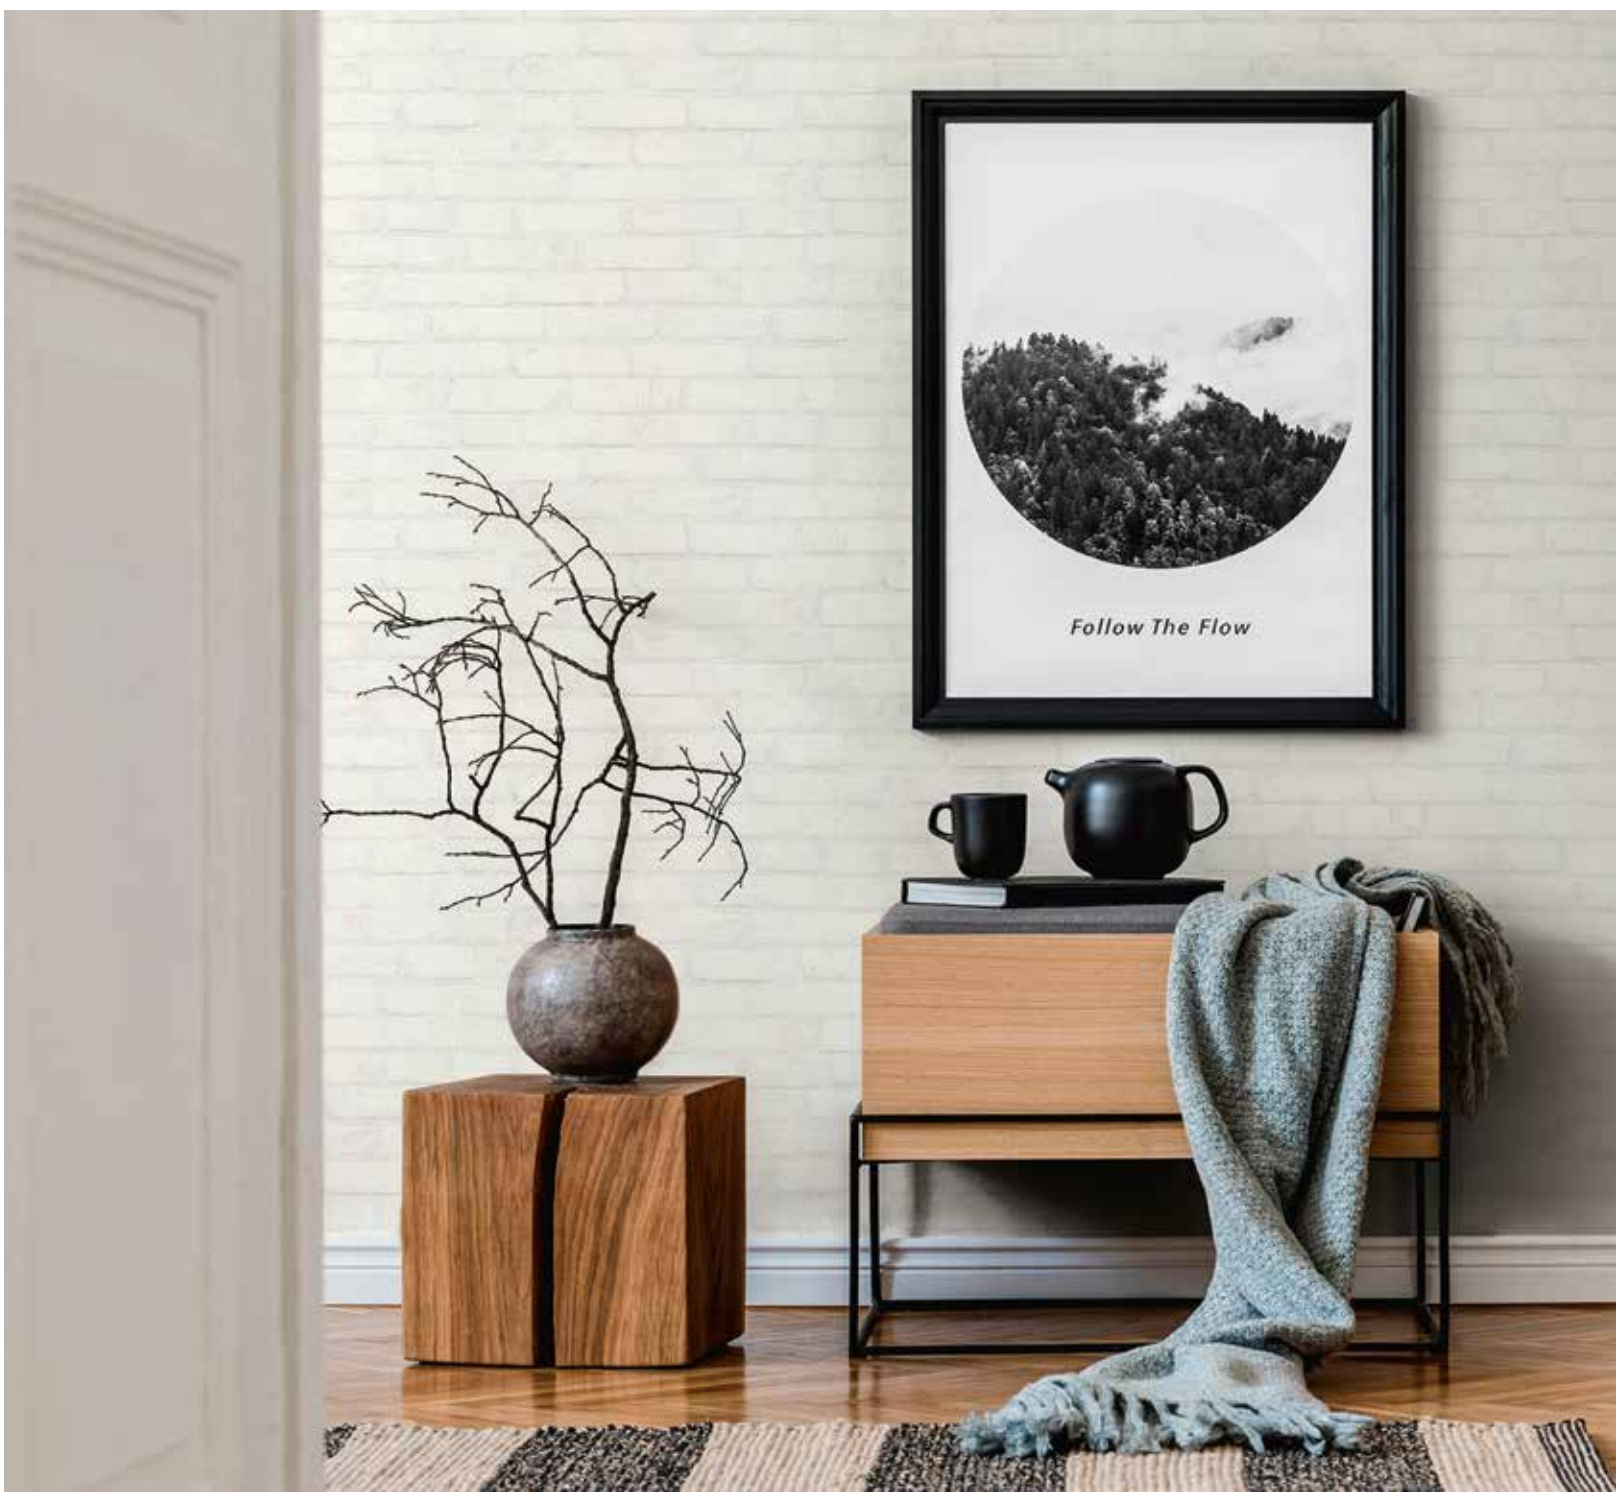

334527

363503

322319