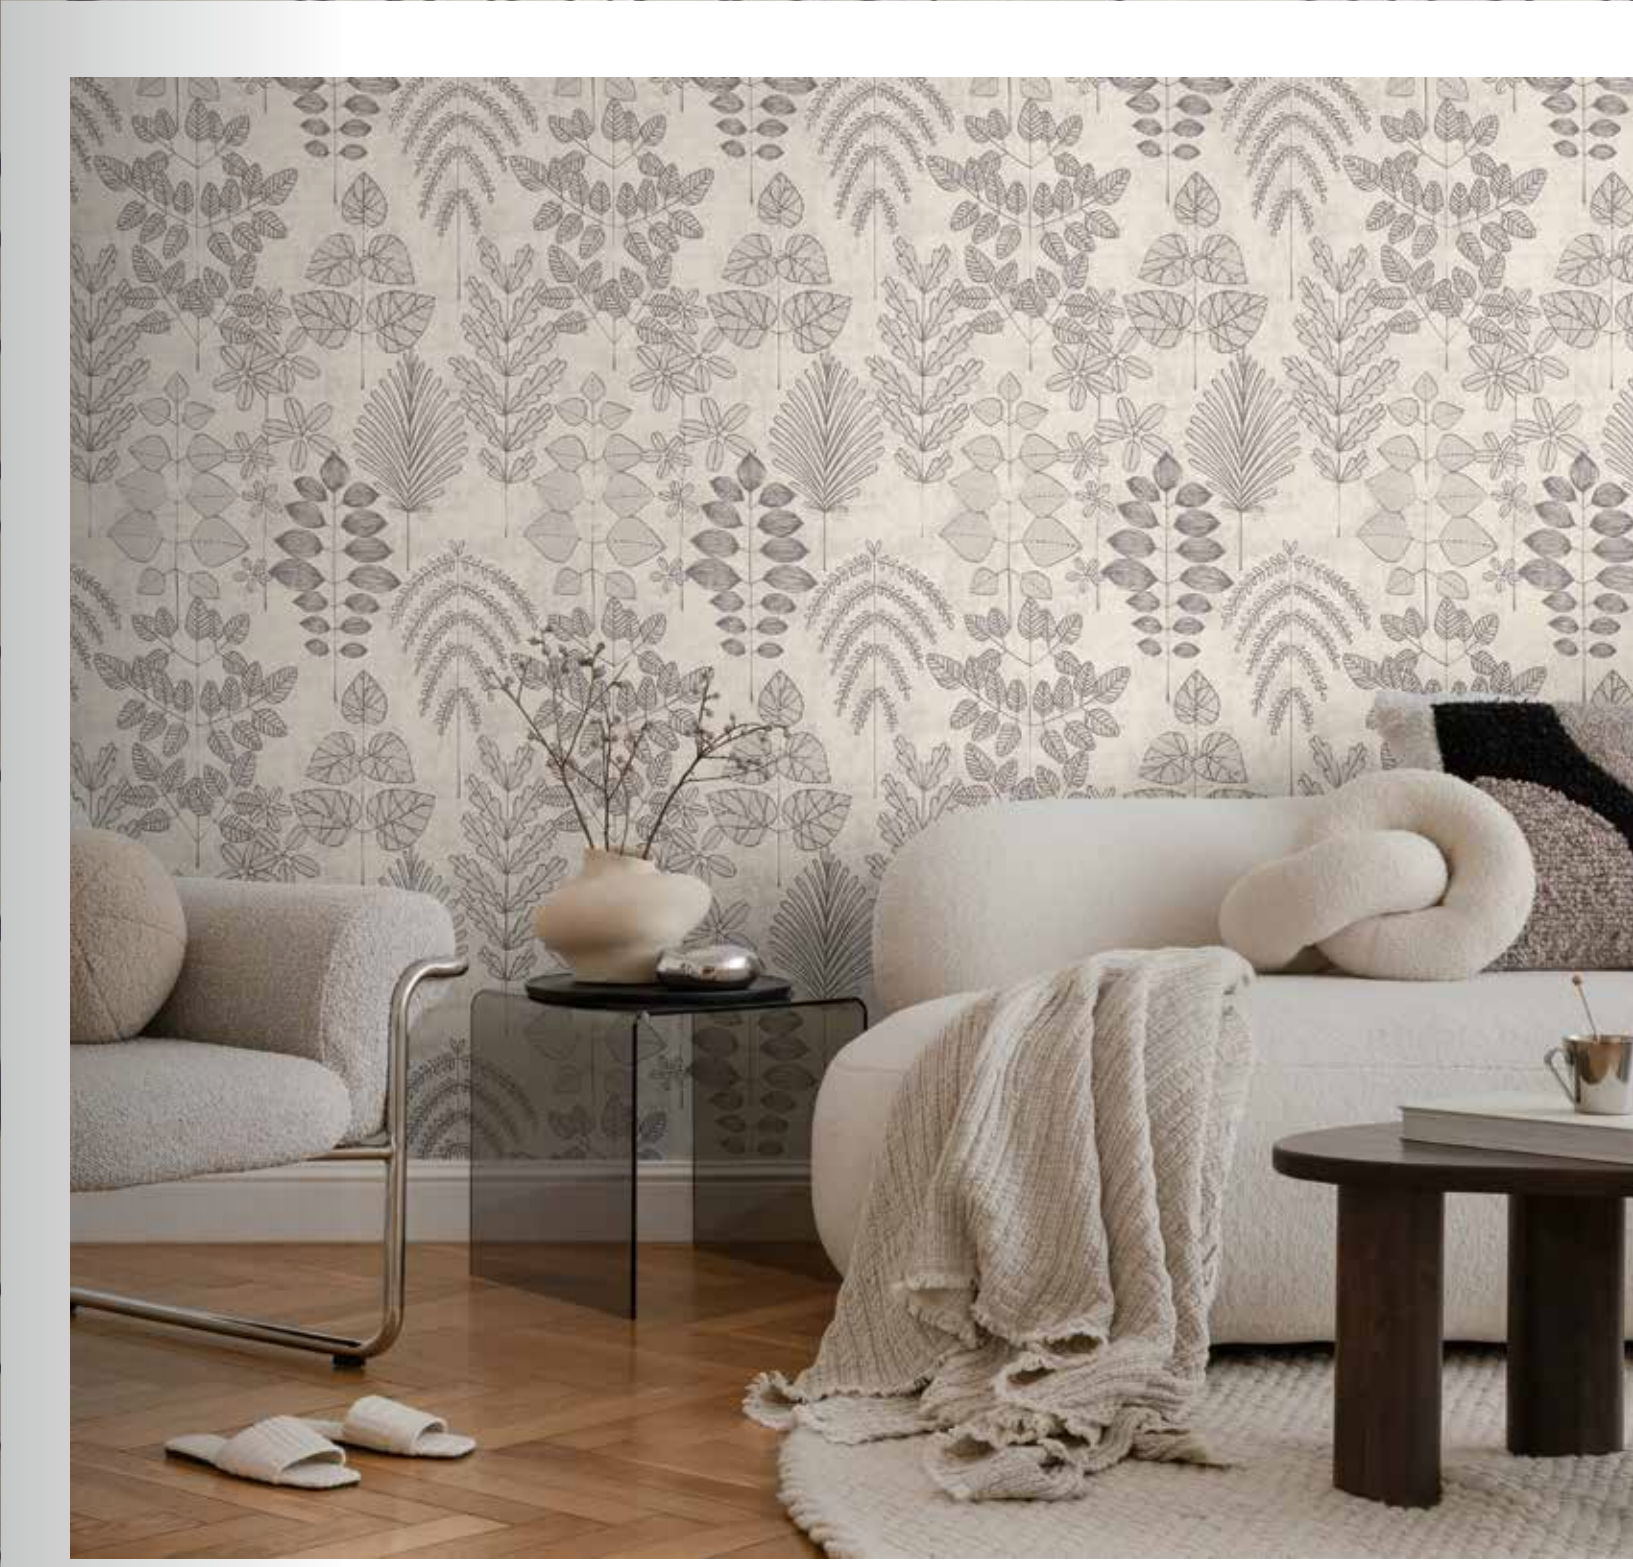

791484

791495

791544