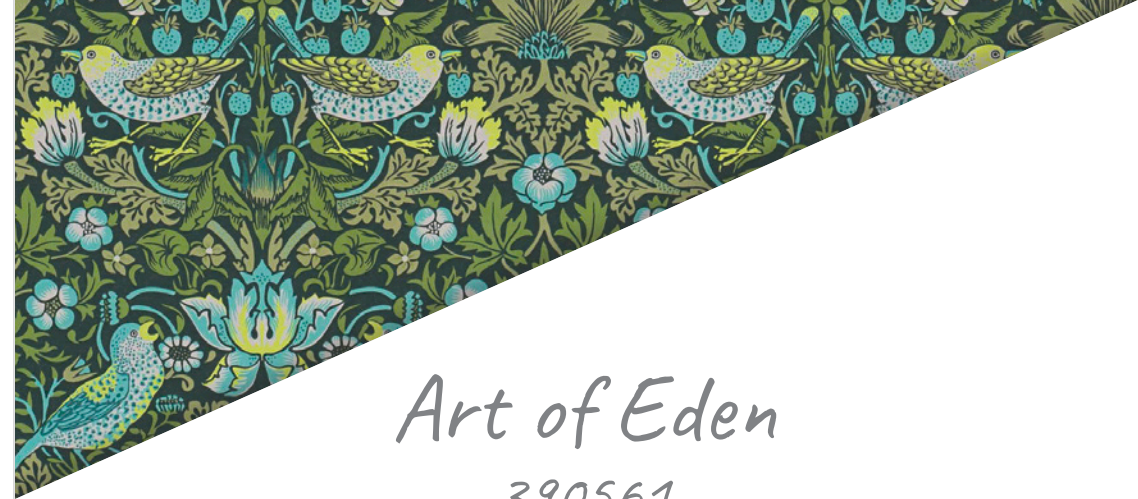

ART OF EDEN

Inspiration

Kollektion/ Collection Art of Eden • Art.-Nr.: 390561

Art of Eden

390561

Farbvarianten/ Color variations

- Rolle: 10,05 m x 0,53 m
- Rapport: 32 cm (gerade)
- Farbe: Grün, Blau, Schwarz, matt
- Dekor: Vogeltapete, glatt
- Qualität: waschbeständig; gut lichtbeständig; restlos trocken abziehbar