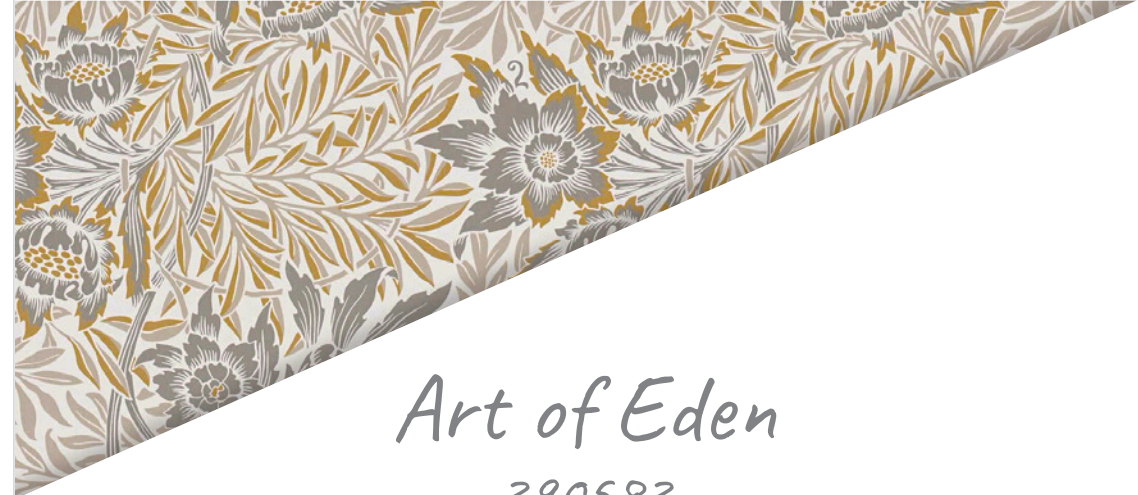

Inspiration

Kollektion/ Collection Art of Eden • Art.-Nr.: 390583

Art of Eden

390583

Farbvarianten/ Color variations

- Rolle: 10,05 m x 0,53 m
- Rapport: 26 cm (gerade)
- Farbe: Gelb, Beige, Grau, matt
- Dekor: Blumentapete, glatt
- Qualität: waschbeständig; gut lichtbeständig; restlos trocken abziehbar