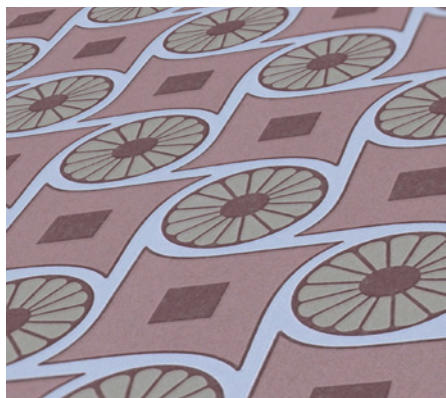

Kollektion/ Collection Art of Eden • Art.-Nr.: 390601

Art of Eden

390601

Farbvarianten/ Color variations

- Rolle: 10,05 m x 0,53 m
- Rapport: 11 cm (gerade)
- Farbe: Taupe, Blau, Grau, matt
- Dekor: Grafiktapete, glatt
- Qualität: waschbeständig; gut lichtbeständig; restlos trocken abziehbar