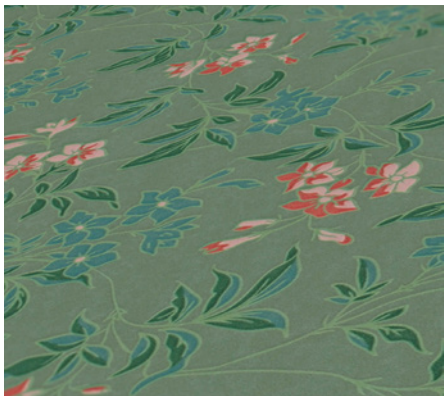

Inspiration

Kollektion/ Collection Art of Eden • Art.-Nr.: 390631

Art of Eden

390631

Farbvarianten/ Color variations

- Rolle: 10,05 m x 0,53 m
- Rapport: 53 cm (gerade)
- Farbe: Grün, Orange, Rosa, matt
- Dekor: Blumentapete, glatt
- Qualität: waschbeständig; gut lichtbeständig; restlos trocken abziehbar

- Size: 10,05 m x 0,53 m
- Repeat: 53 cm (straight match)
- Colour: green
- Decor: floral wallpaper
- Quality: spongeable; good lightfastness; dry removeable

Passend dazu/ Matching

377482

377499

377487

377492