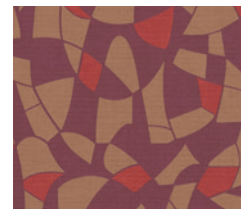

- Size: 10,05 m x 0,53 m
- Repeat: free match
- Colour: red
- Decor: plain wallpaper
- Quality: scrubbable; good lightfastness; dry removeable

Passend dazu/ Matching

371786

390982

390931

390972

Inspiration

Kollektion/ Collection Antigua · Art.-Nr.: 371786