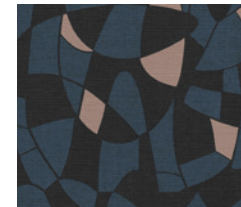

Inspiration

Kollektion/ Collection Antigua · Art.-Nr.: 390971

Antigua 390971

Farbvarianten/ Color variations

- Rolle: 10,05 m x 0,53 m
- Rapport: ansatzfrei
- Farbe: Beige, matt
- Dekor: Unitapete, leicht strukturiert
- Qualität: scheuerbeständig; gut lichtbeständig; restlos trocken abziehbar

- Size: 10,05 m x 0,53 m
- Repeat: free match
- Colour: beige
- Decor: plain wallpaper
- Quality: scrubbable; good lightfastness; dry removeable

Passend dazu/ Matching

390932

390935

390976

390982

390964

390979