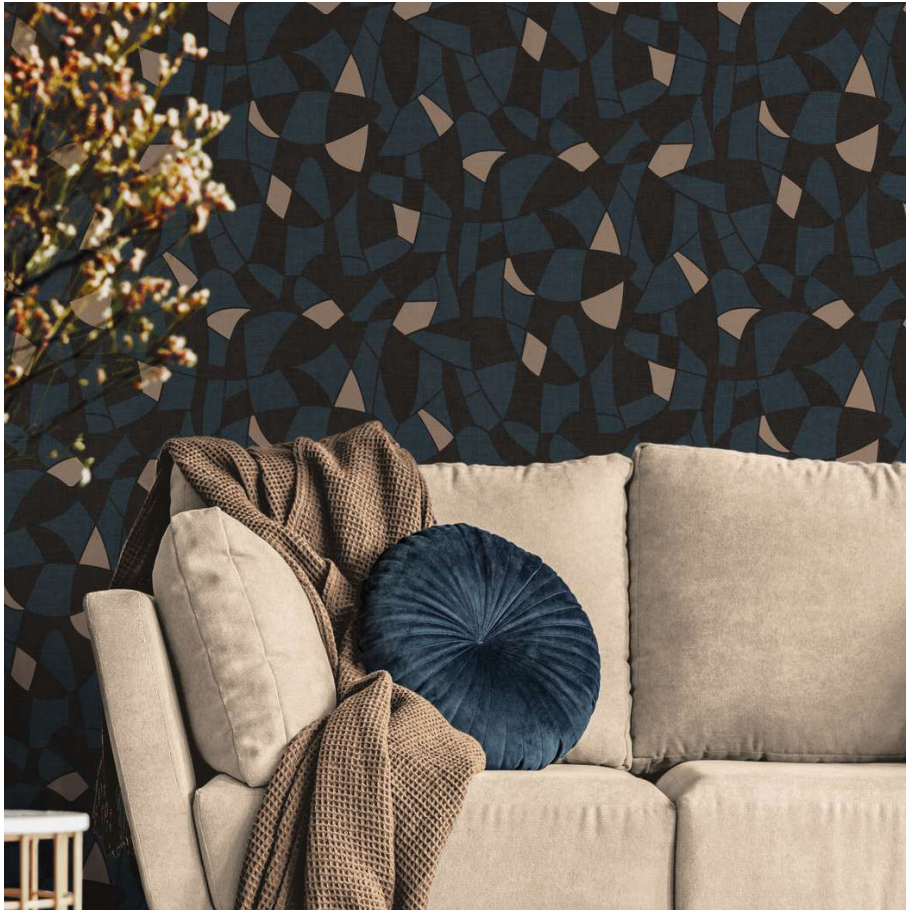

Inspiration

Kollektion/ Collection Antigua · Art.-Nr.: 390935

Antigua 390935

Farbvarianten/ Color variations

- Rolle: 10,05 m x 0,53 m
- Rapport: 53 / 26 (versetzt)
- Farbe: Schwarz, Blau, Beige, matt
- Dekor: Grafiktapete, leicht strukturiert
- Qualität: scheuerbeständig; gut lichtbeständig; restlos trocken abziehbar