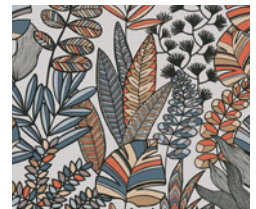

Inspiration

Kollektion/ Collection Antigua · Art.-Nr.: 390973

Antigua 390973

Farbvarianten/ Color variations

- Rolle: 10,05 m x 0,53 m
- Rapport: ansatzfrei
- Farbe: orange, matt
- Dekor: Unitapete, leicht strukturiert
- Qualität: scheuerbeständig; gut lichtbeständig; restlos trocken abziehbar

- Size: 10,05 m x 0,53 m
- Repeat: free match
- Colour: orange
- Decor: plain wallpaper
- Quality: scrubbable; good lightfastness; dry removeable

Passend dazu/ Matching

390903

390922

306889

377782

390978

390952