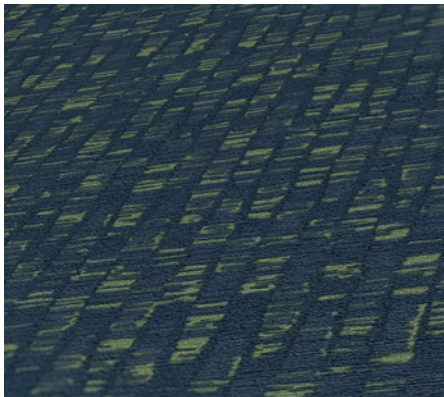

Inspiration

Kollektion/ Collection Antigua · Art.-Nr.: 390921

Antigua 390921

Farbvarianten/ Color variations

- Rolle: 10,05 m x 0,53 m
- Rapport: 53 / 26 (versetzt)
- Farbe: Blau, Grün, matt
- Dekor: Abstrakt, leicht strukturiert
- Qualität: scheuerbeständig; gut lichtbeständig; restlos trocken abziehbar

- Size: 10,05 m x 0,53 m
- Repeat: 53 / 26 (offset match)
- Colour: blue
- Decor: fancy wallpaper
- Quality: scrubbable; good lightfastness; dry removeable

Passend dazu/ Matching

390905

371788

390979

306889

371787