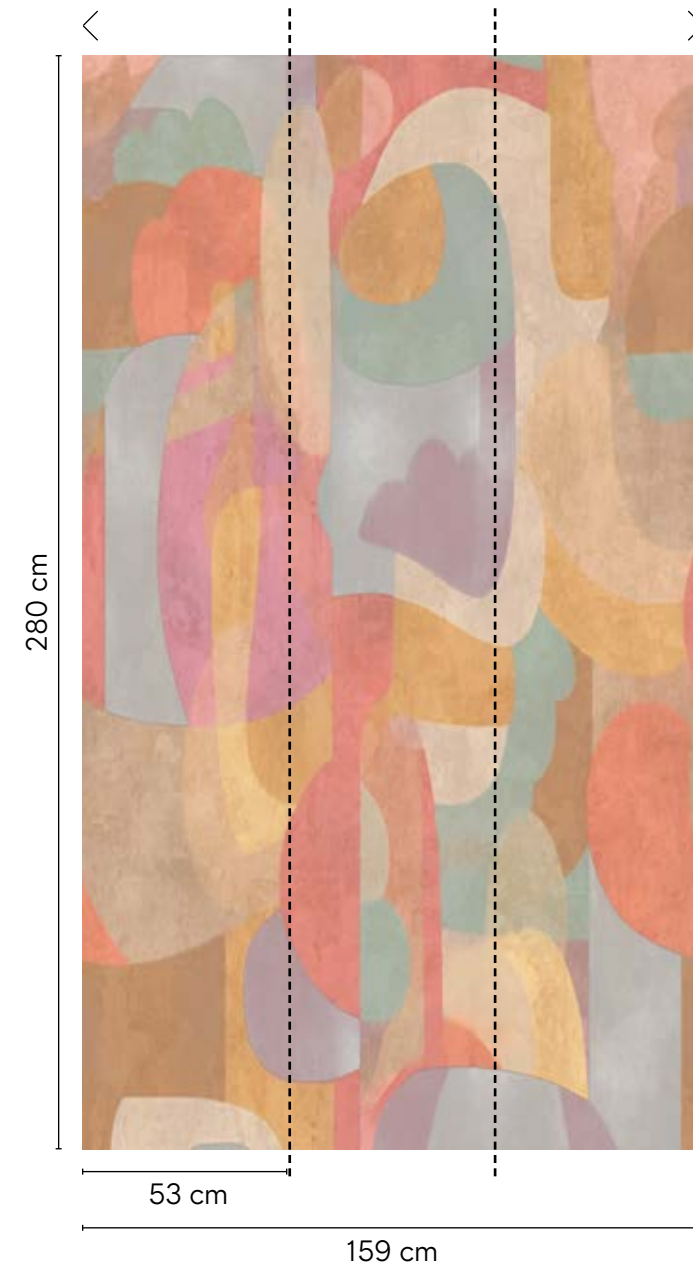

The size of the panel is 159cm x 280cm. It consists of three panels and is repeatable.

Papiers peints panoramiques avec des motifs et designs sélectionnés, très facile à poser. Chaque rouleau correspond à un motif: il suffit de le découper, d'encoller le mur, de poser les lés et le tour est joué! Vous obtenez ainsi une décoration personnalisée.

Le format du motif est 159 cm x 280 cm. Il se compose de 3 lés et est répétable.

Digitaldrucktapeten mit ausgewählten Motiven und Designs, die spielend leicht tapeziert werden können. Jede Rolle ist ein Motiv – einfach zuschneiden, Wand einkleistern, Bahnen einlegen und fertig ist die individuelle Inszenierung auf Ihrer Wand.

Das Format des Motivs ist 159cm x 280cm. Es besteht aus drei Bahnen und ist rapportierbar.

Fading Flora

Panel 79155-1

Format		size	159 cm x 280 cm
Bahnen		panels	3
Rapportierbar		repeatable	
Vliestapete		non-woven wallpaper	

Loretta

Panel 79145-5

Format		size	159 cm x 280 cm
Bahnen		panels	3
Rapportierbar		repeatable	
Vliestapete		non-woven wallpaper	

Gustav

Panel 79145-4

Format	size	159 cm x 280 cm
Bahnen	panels	3
Rapportierbar	repeatable	
Vliestapete	non-woven wallpaper	