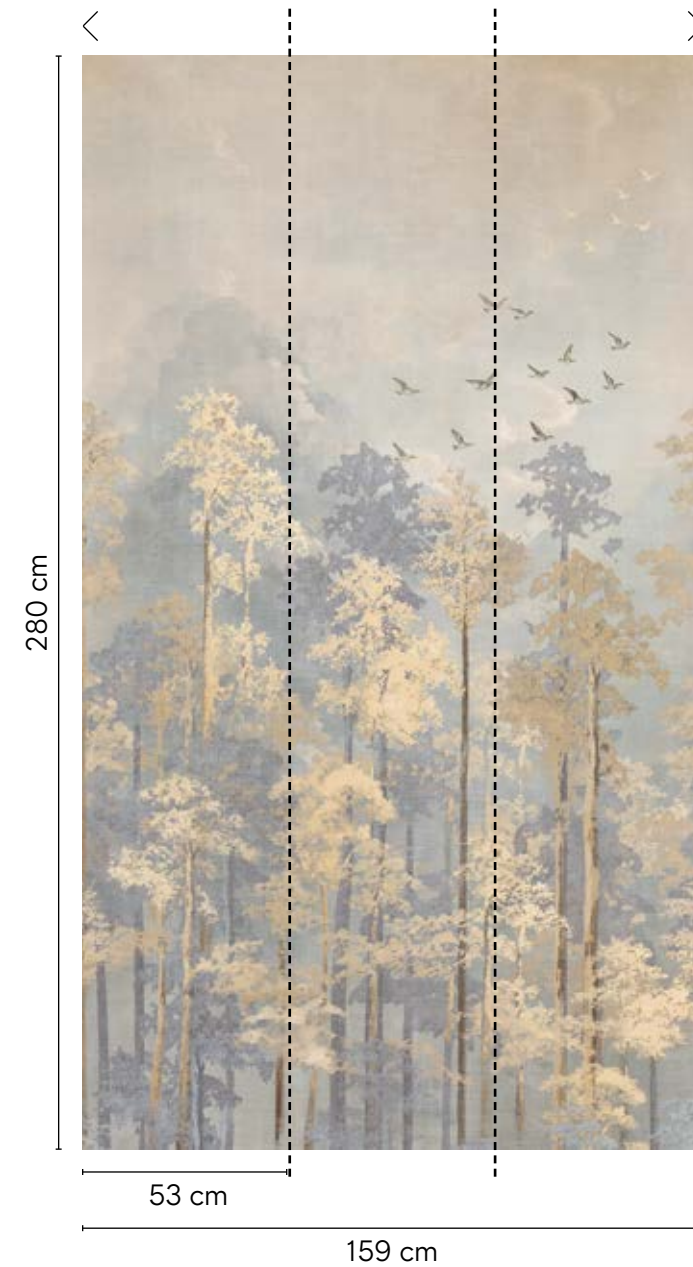

The size of the panel is 159cm x 280cm. It consists of three panels and is repeatable.

Papiers peints panoramiques avec des motifs et designs sélectionnés, très facile à poser. Chaque rouleau correspond à un motif: il suffit de le découper, d'encoller le mur, de poser les lés et le tour est joué! Vous obtenez ainsi une décoration personnalisée.

Concrete

Panel 79155-2

Format	size	159 cm x 280 cm
Bahnen	panels	3
Rapportierbar	repeatable	
Vliestapete	non-woven wallpaper	

Circles Black

Panel 79144-1

Format	size	159 cm x 280 cm
Bahnen	panels	3
Rapportierbar	repeatable	
Vliestapete	non-woven wallpaper	

Newspaper

Panel 79144-4

Format		size	159 cm x 280 cm
Bahnen		panels	3
Rapportierbar		repeatable	
Vliestapete		non-woven wallpaper	

Amelia

Panel 79145-3

Format	size	159 cm x 280 cm
Bahnen	panels	3
Rapportierbar	repeatable	
Vliestapete	non-woven wallpaper	

Nature's Awakening

Panel 79144-7

Format	size	159 cm x 280 cm
Bahnen	panels	3
Rapportierbar	repeatable	
Vliestapete	non-woven wallpaper	

Clay Mirage

Panel 79144-6

Format		size	159 cm x 280 cm
Bahnen		panels	3
Rapportierbar		repeatable	
Vliestapete		non-woven wallpaper	