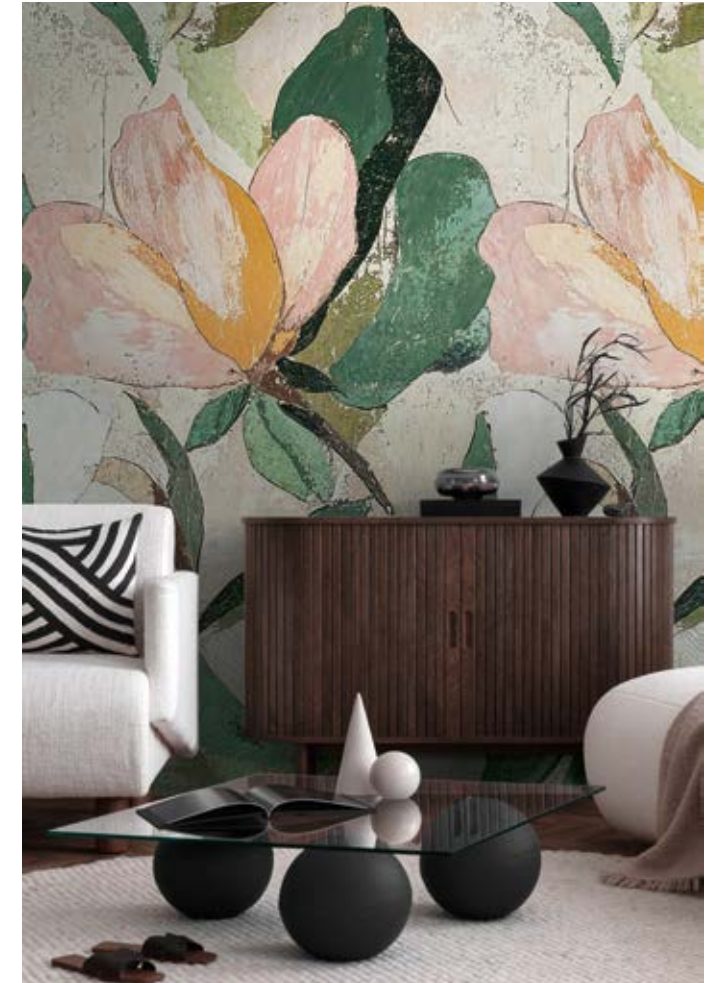

Digitaldrucktapeten mit ausgewählten Motiven und Designs, die spielend leicht tapeziert werden können. Jede Rolle ist ein Motiv – einfach zuschneiden, Wand einkleistern, Bahnen einlegen und fertig ist die individuelle Inszenierung auf Ihrer Wand.

Das Format des Motivs ist 159cm x 280cm. Es besteht aus drei Bahnen und ist rapportierbar.