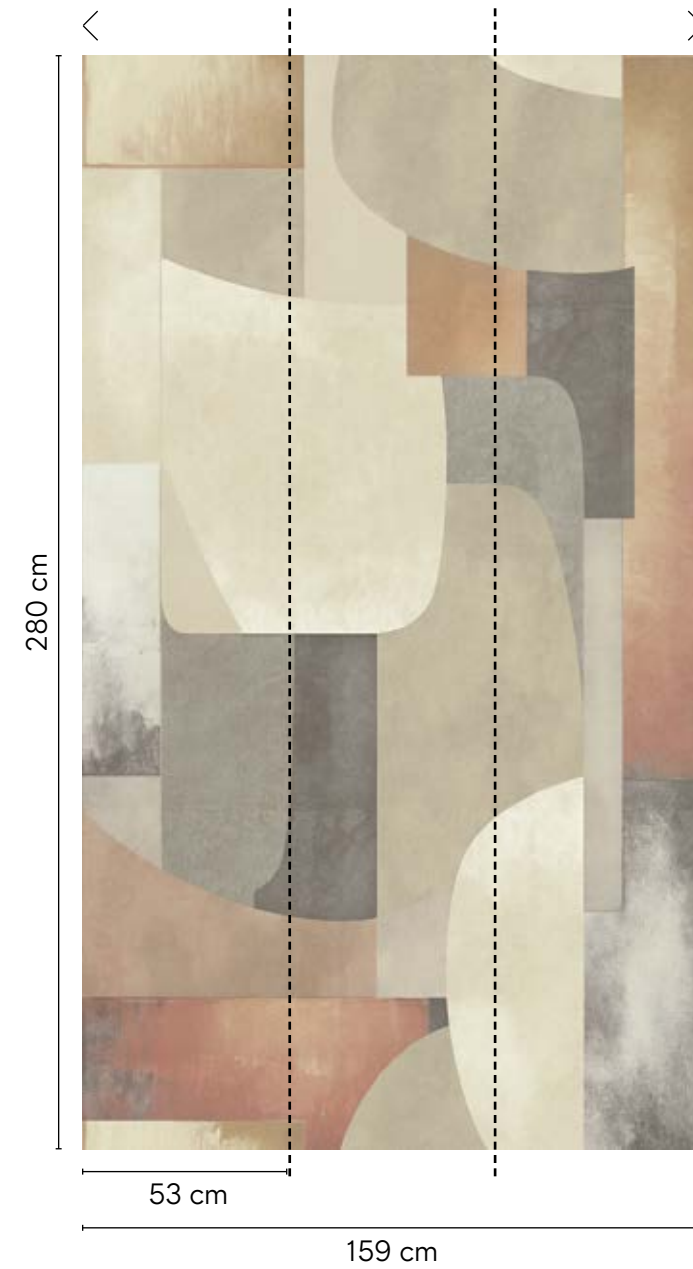

The size of the panel is 159cm x 280cm. It consists of three panels and is repeatable.

Papiers peints panoramiques avec des motifs et designs sélectionnés, très facile à poser. Chaque rouleau correspond à un motif: il suffit de le découper, d'encoller le mur, de poser les lés et le tour est joué! Vous obtenez ainsi une décoration personnalisée.

Le format du motif est 159 cm x 280 cm. Il se compose de 3 lés et est répétable.

Digitaldrucktapeten mit ausgewählten Motiven und Designs, die spielend leicht tapeziert werden können. Jede Rolle ist ein Motiv – einfach zuschneiden, Wand einkleistern, Bahnen einlegen und fertig ist die individuelle Inszenierung auf Ihrer Wand.

Das Format des Motivs ist 159cm x 280cm. Es besteht aus drei Bahnen und ist rapportierbar.

Fading Flora

Panel 79155-1

Format		size	159 cm x 280 cm
Bahnen		panels	3
Rapportierbar		repeatable	
Vliestapete		non-woven wallpaper	

Loretta

Panel 79145-5

Format		size	159 cm x 280 cm
Bahnen		panels	3
Rapportierbar		repeatable	
Vliestapete		non-woven wallpaper	

Gustav

Panel 79145-4

Format	size	159 cm x 280 cm
Bahnen	panels	3
Rapportierbar	repeatable	
Vliestapete	non-woven wallpaper	