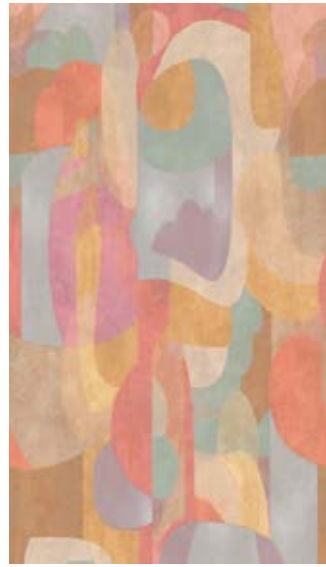

Hanging Garden

Panel 79144-5

Format	size	159 cm x 280 cm
Bahnen	panels	3
Rapportierbar	repeatable	
Vliestapete	non-woven wallpaper	

791551 Fading Flora

791455 Loretta

791454 Gustav

791449 Translucent Grace

791458 Palma Magenta