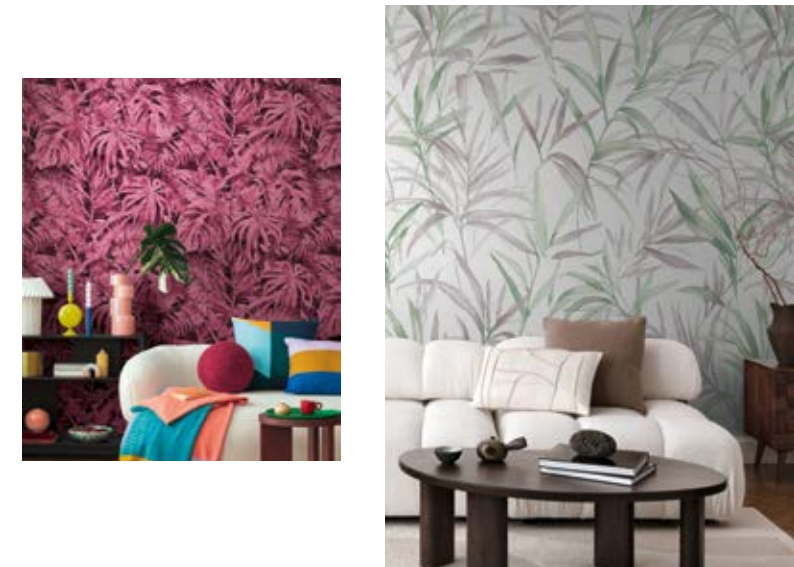

Digitaldrucktapeten mit ausgewählten Motiven und Designs, die spielend leicht tapeziert werden können. Jede Rolle ist ein Motiv – einfach zuschneiden, Wand einkleistern, Bahnen einlegen und fertig ist die individuelle Inszenierung auf Ihrer Wand.

Das Format des Motivs ist 159cm x 280cm. Es besteht aus drei Bahnen und ist rapportierbar.