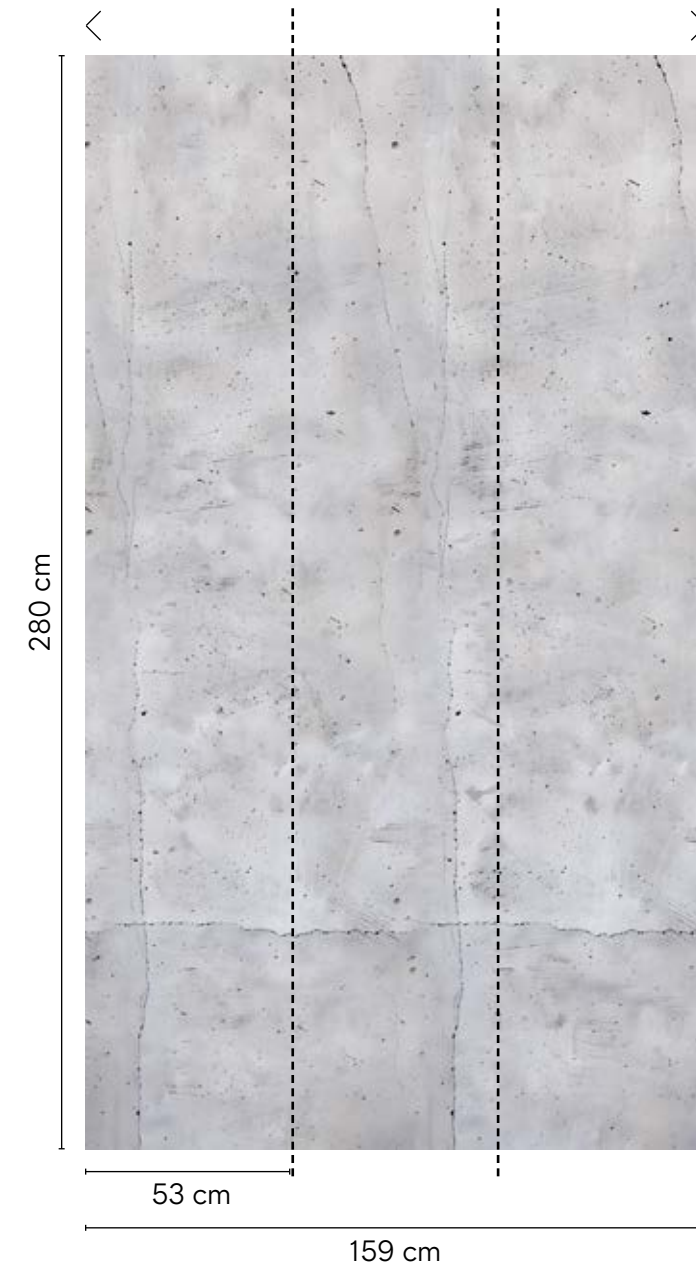

Concrete

Panel 79155-2

Format	| size	159 cm x 280 cm
Bahnen	| panels	3
Rapportierbar	| repeatable	
Vliestapete	| non-woven wallpaper