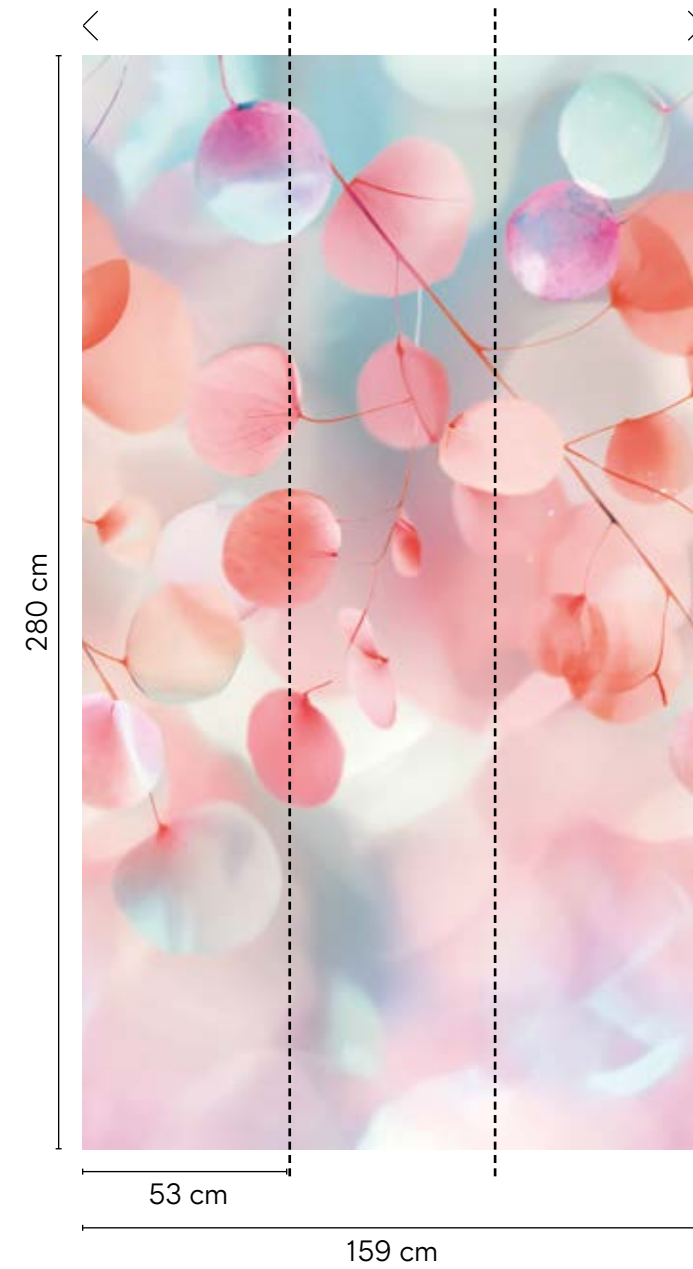

The size of the panel is 159cm x 280cm. It consists of three panels and is repeatable.

Papiers peints panoramiques avec des motifs et designs sélectionnés, très facile à poser. Chaque rouleau correspond à un motif: il suffit de le découper, d'encoller le mur, de poser les lés et le tour est joué! Vous obtenez ainsi une décoration personnalisée.

Le format du motif est 159 cm x 280 cm. Il se compose de 3 lés et est répétable.

Digitaldrucktapeten mit ausgewählten Motiven und Designs, die spielend leicht tapeziert werden können. Jede Rolle ist ein Motiv – einfach zuschneiden, Wand einkleistern, Bahnen einlegen und fertig ist die individuelle Inszenierung auf Ihrer Wand.

Das Format des Motivs ist 159cm x 280cm. Es besteht aus drei Bahnen und ist rapportierbar.

Fading Flora

Panel 79155-1

Format		size	159 cm x 280 cm
Bahnen		panels	3
Rapportierbar		repeatable	
Vliestapete		non-woven wallpaper	

Loretta

Panel 79145-5

Format		size	159 cm x 280 cm
Bahnen		panels	3
Rapportierbar		repeatable	
Vliestapete		non-woven wallpaper	

Gustav

Panel 79145-4

Format	size	159 cm x 280 cm
Bahnen	panels	3
Rapportierbar	repeatable	
Vliestapete	non-woven wallpaper	