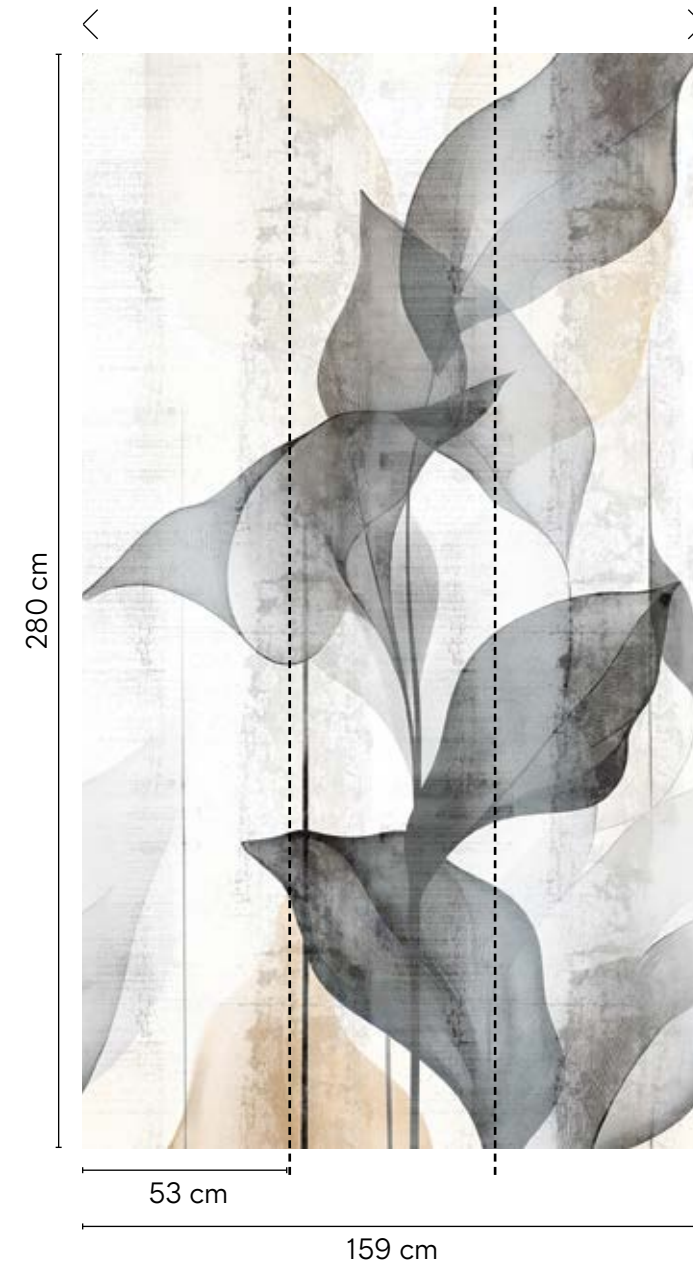

Translucent Grace

Panel 79144-9

Format	| size	159 cm x 280 cm
Bahnen	| panels	3
Rapportierbar	| repeatable	
Vliestapete	| non-woven wallpaper